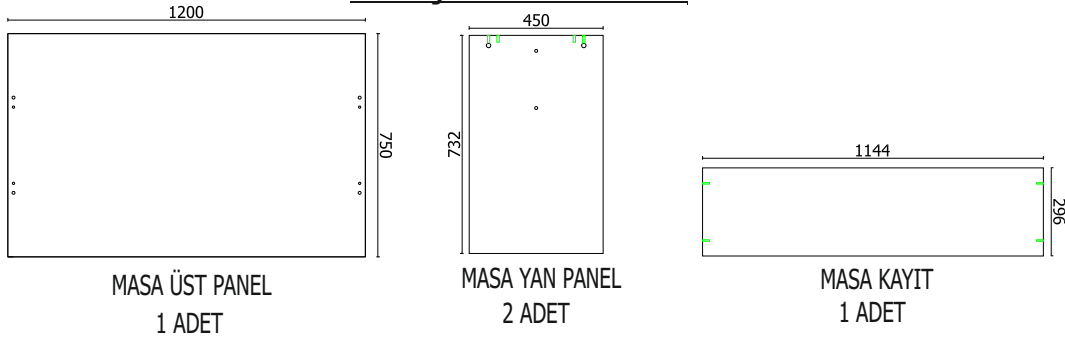

PARÇA RESİMLERİ