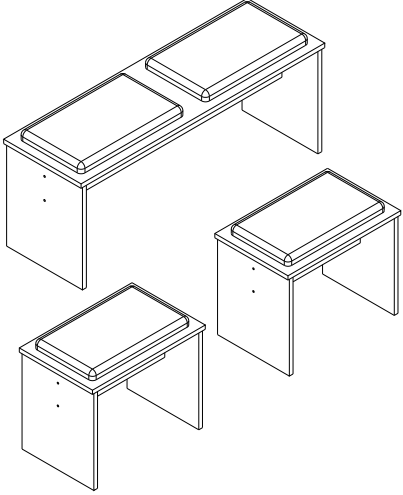

ADORİS İKİLİ PUF 211