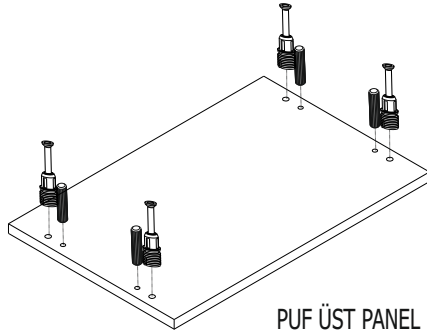

PARÇA RESİMLERİ

PUF ÜST PANEL
2 ADET

BANK PUF YAN PANEL
4 ADET

PUF KAYIT
2 ADET

AKSESUARLARIN MONTAJI & ÖN HAZIRLIK

BANK PUF YAN PANEL

PUF ÜST PANEL

1.ADIM

BANK PUF YAN PANEL

PUF KAYIT

2.ADIM

PUF ÜST PANEL

3.ADIM

ÇİVİLİ PAPUÇ

Kabin Vidası Tapa & Minifix Tapa

Sunta Vidası 3,5x18