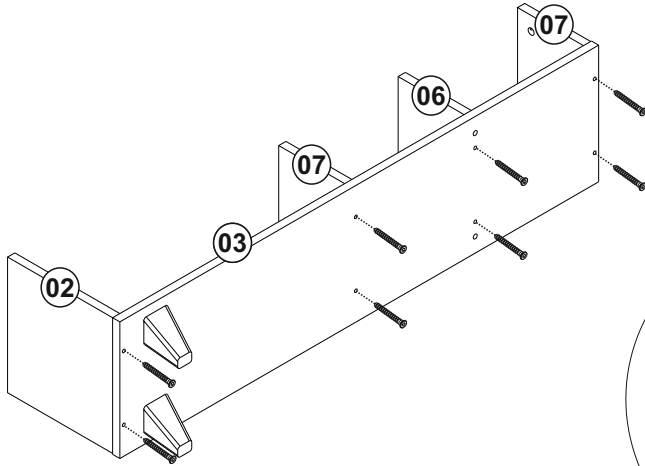

1.ADIM

2.ADIM

3.ADIM

4.ADIM

Kabin Vidası Tapa & Minifix Tapa