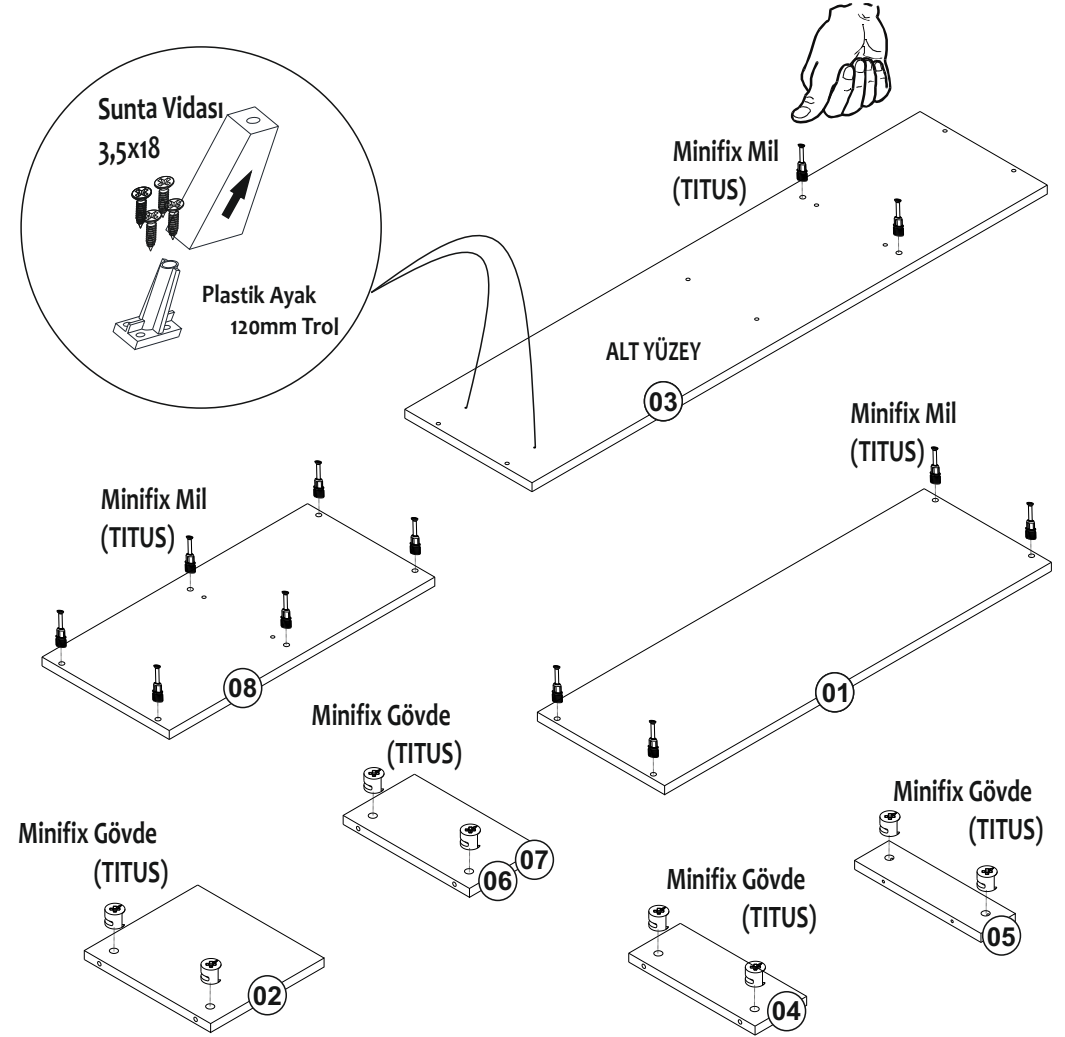

1.ADIM (ÖN HAZIRLIK AKSESUARLARIN MONTAJI)