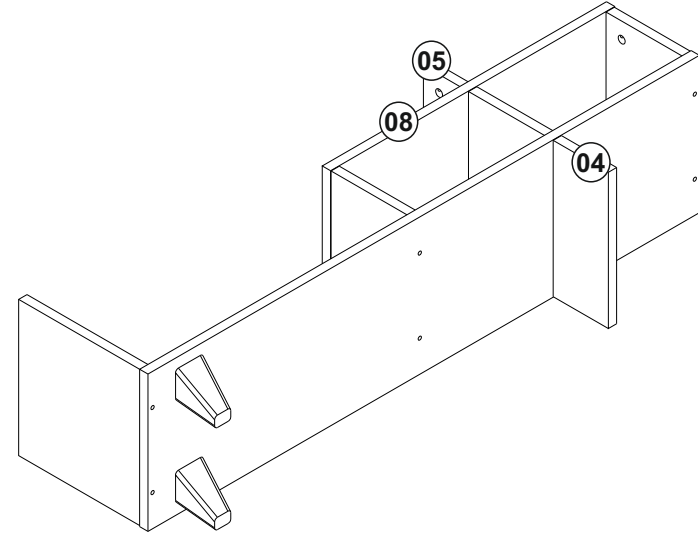

www.sanalmobilya.com QR

Akıllı telefonunuza indireceğiniz herhangi bir karekod uygulaması ile kodu tarayın ve diğer ürünlerimizi görün :)

**PARÇA TANIM & ÖLÇÜ LİSTESİ**

NO	PARÇA ADI	KALINLIK	UZUNLUK	GENİSLİK	MİKTAR
1	ÜST PANEL	18 mm	900 mm	296 mm	1 Ad
2	SOL YAN PANEL	18 mm	264 mm	294 mm	1 Ad
3	ALT PANEL	18 mm	1199 mm	296 mm	1 Ad
4	AYAK	18 mm	120 mm	294 mm	1 Ad
5	KISA DİKME	18 mm	80 mm	294 mm	1 Ad
6	DİKME	18 mm	166 mm	294 mm	1 Ad
7	DİKME 2	18 mm	166 mm	294 mm	2 Ad
8	RAF	18 mm	618 mm	296 mm	1 Ad

1.ADIM (ÖN HAZIRLIK AKSESUARLARIN MONTAJI)

1.ADIM

2.ADIM

3.ADIM

4.ADIM

Kabin Vidası Tapa & Minifix Tapa