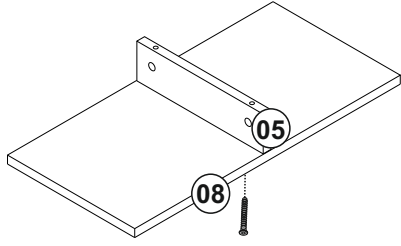

www.sanalmobilya.com QR

Akıllı telefonunuza indireceğiniz herhangi bir karekod uygulaması ile kodu tarayın ve diğer ürünlerimizi görün :)

**PARÇA TANIM & ÖLÇÜ LİSTESİ**

NO	PARÇA ADI	KALINLIK	UZUNLUK	GENİSLİK	MİKTAR
1	ÜST PANEL	18 mm	900 mm	296 mm	1 Ad
2	SOL YAN PANEL	18 mm	264 mm	294 mm	1 Ad
3	ALT PANEL	18 mm	1199 mm	296 mm	1 Ad
4	AYAK	18 mm	120 mm	294 mm	1 Ad
5	KISA DİKME	18 mm	80 mm	294 mm	1 Ad
6	DİKME	18 mm	166 mm	294 mm	1 Ad
7	DİKME 2	18 mm	166 mm	294 mm	2 Ad
8	RAF	18 mm	618 mm	296 mm	1 Ad

1.ADIM (ÖN HAZIRLIK AKSESUARLARIN MONTAJI)

1.ADIM

2.ADIM

3.ADIM

4.ADIM

Kabin Vidası Tapa & Minifix Tapa