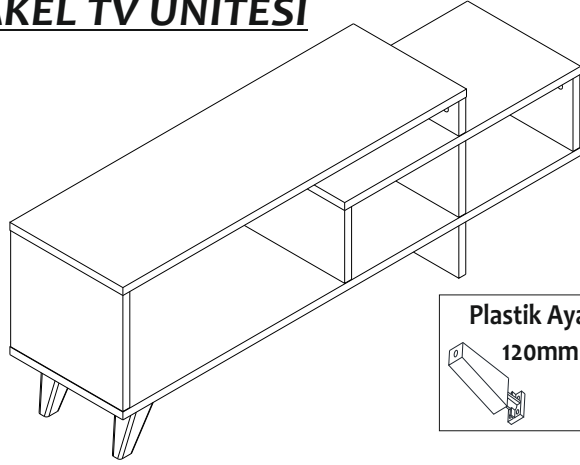

MONTAJ VE KULLANIM KLAVUZU

ÜRÜNÜN KURULUMU İLE ALAKALI SORUNLARDA AŞAĞIDAKİ İLETİŞİM BİLGİLERİYLE BİZDEN DESTEK ALABİLİRSİNİZ.

TEL: 0224 712 22 05-14 MAİL: destek@sanalmobilya.com

NOT:LÜTFEN KURULUMLA İLGİLİ PROBLEMLERDE İLGİLİ PARÇALARIN RESMİNİ MAİL YOLUYLA BİZE İLETİNİZ.

AKEL TV ÜNİTESİ