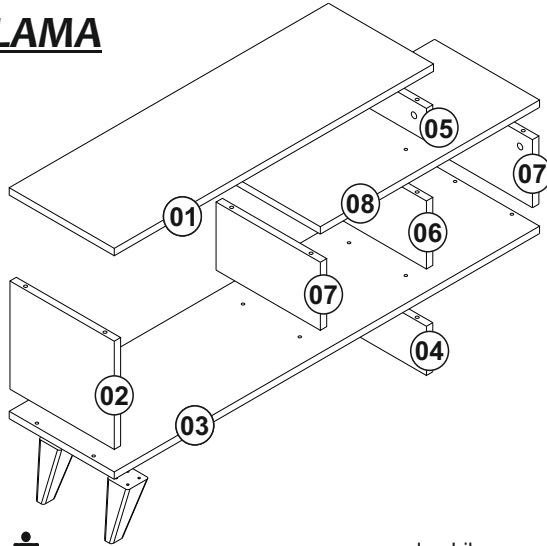

PARÇA KODLAMA