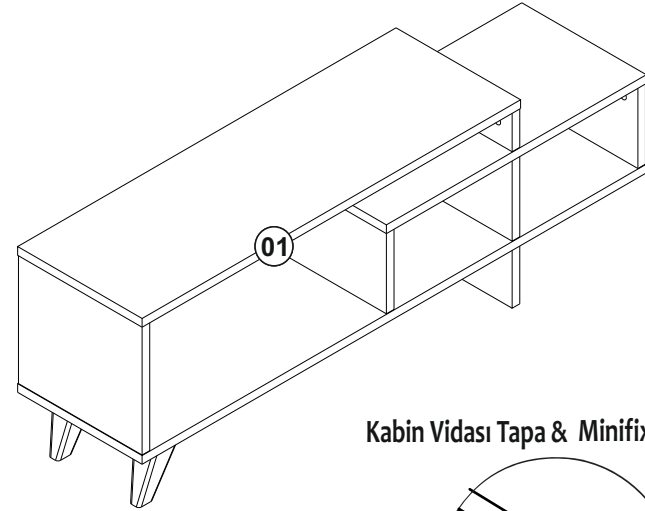

1.ADIM

2.ADIM

3.ADIM

4.ADIM

Kabin Vidası Tapa & Minifix Tapa