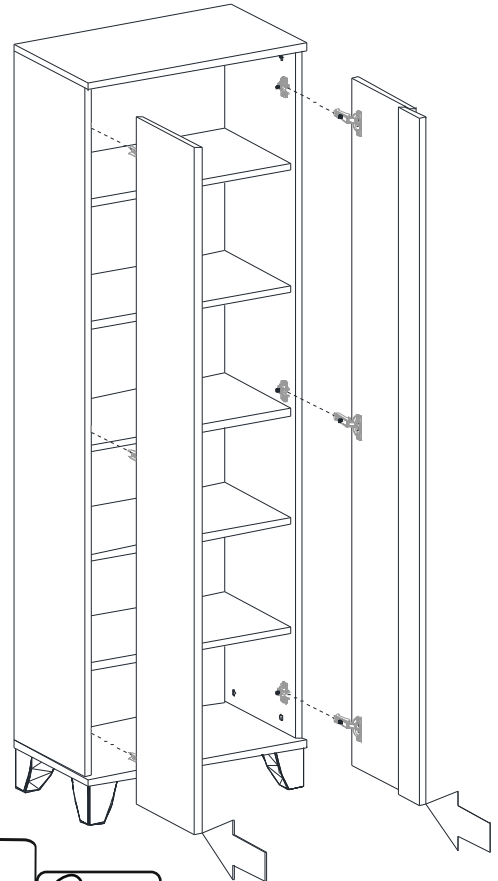

1

2

**ZENETTA 2 KAPILI BANYO DOLABI**

1-SAĞ YAN	1 AD.
2-SOL YAN	1 AD.
3-ALT-ÜST TABLA	2 AD.
4-SABİT RAF	1 AD.
5-KAPAKLAR	2 AD.
6-KAPAK K LAPASI	1 AD.
7-SEYYAR RAF	4 AD.

3

D KODLU VİDALARI KULLANARAK SIKINIZ.

5

6

7

8

J KODLU AYAKLARI F KODLU VİDA YARDIMI İLE YAVAŞCASIKINIZ.

9

H KODLU ÇİVİLERİ ÇEKİÇ YARDIMI İLE ÇAKINIZ.

10

11

5 NOLU PARÇAYI E KODLU VİDA YARDIMI İLE GÖSTERİLDİĞİ GİBİ SIKINIZ.

K KODLU MENTEŞEYİ D KODLU VİDA YARDIMI İLE SIKINIZ.

12

AC  
x 12