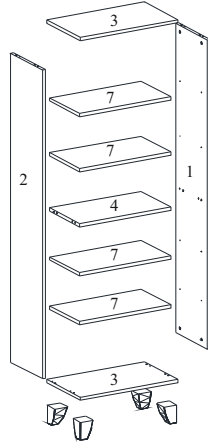

1

2

**ZENETTA 2 KAPILI BANYO DOLABI**

1-SAĞ YAN	1 AD.
2-SOL YAN	1 AD.
3-ALT-ÜST TABLA	2 AD.
4-SABİT RAF	1 AD.
5-KAPAKLAR	2 AD.
6-KAPAK K LAPASI	1 AD.
7-SEYYAR RAF	4 AD.

3

D KODLU VİDALARI KULLANARAK SIKINIZ.

MİNİFİX KİLİT 12 AD.	MİNİFİX MİLİ (TİTUS) 12 AD.	KAVELA 12 AD.	3,5 X 18 VİDA 24 AD.	3.5 X 30 VİDA 3 AD.	5 X 80 VİDA 8 AD.	RAF PİTONU 16 AD.	3'LÜK ÇİVİ 16 AD.	MİNİFİX TAPA 12 AD.
AÇELYA AYAK 4 AD.	DÜZ MENTEŞE 6 AD.	'H' ARKALIK SIKIŞTIRMA 1 AD.						

11

5 NOLU PARÇAYI E KODLU VİDA YARDIMI İLE GÖSTERİLDİĞİ GİBİ SIKINIZ.

K KODLU MENTEŞEYİ D KODLU VİDA YARDIMI İLE SIKINIZ.

12

AC  
x 12