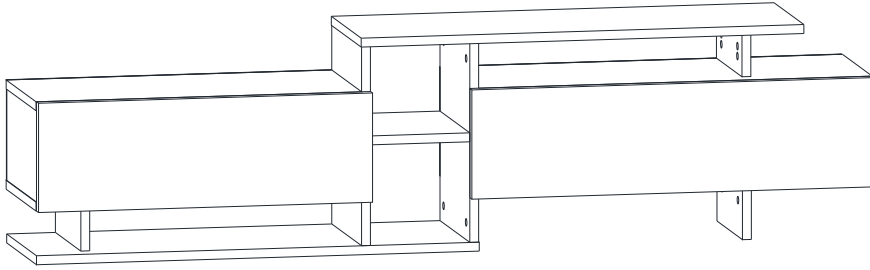

MONTAJ VE KULLANIM KLAVUZU

ÜRÜNÜN KURULUMU İLE ALAKALI SORUNLARDA AŞAĞIDAKİ İLETİŞİM BİLGİLERİYLE BİZDEN DESTEK ALABİLİRSİNİZ.

TEL: 0224 712 22 05-14

MAİL: destek@sanalmobilya.com

NOT:LÜTFEN KURULUMLA İLGİLİ PROBLEMLERDE İLGİLİ PARÇALARIN RESMİNİ MAİL YOLUYLA BİZE İLETİNİZ.

BARAK TV ÜNİTESİ