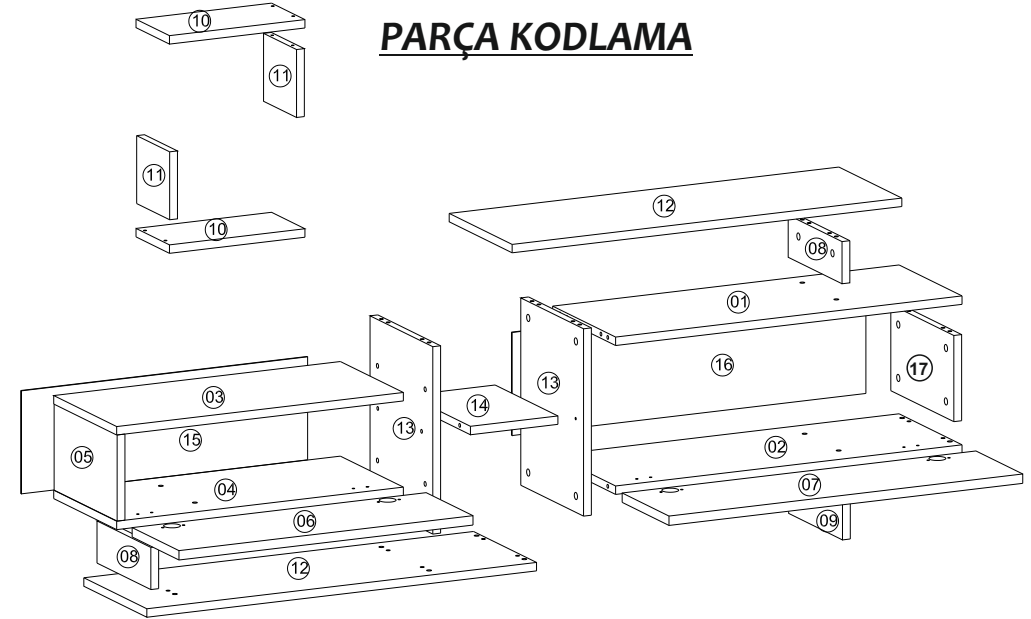

PARÇA KODLAMA