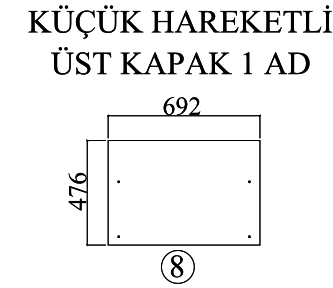

## YENİ CAZİBE ORTA SEHPA

		Minifix Gövde	Minifix Mil
Kavala Plastik 8x30 (Siyah) 12x	Tapa Yapışkan 15x	M6X10 YSB 30x	Menteşe Yarım deve + Taban 2x
Kabin Vidası Yıldız Başlı 50 lik 12x	Sarhoş Tekerlek 5x	Baza Makası Sağ-Sol Takım 2x	Makas Yayı 4x
			ARKALIK PİMİ 8x
		Sunta Vidası 3,5x18 36x	