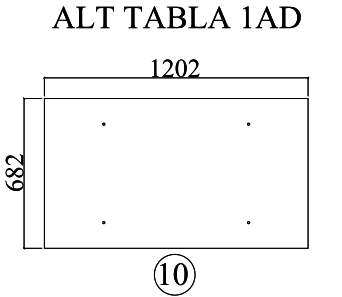

## YENİ CAZİBE ORTA SEHPA

		Minifix Gövde	Minifix Mil
Kavala Plastik 8x30 (Siyah) 12x	Tapa Yapışkan 15x	M6X10 YSB 30x	Menteşe Yarım deve + Taban 2x
Kabin Vidası Yıldız Başlı 50 lik 12x	Sarhoş Tekerlek 5x	Baza Makası Sağ-Sol Takım 2x	Makas Yayı 4x
			ARKALIK PİMİ 8x
		Sunta Vidası 3,5x18 36x	