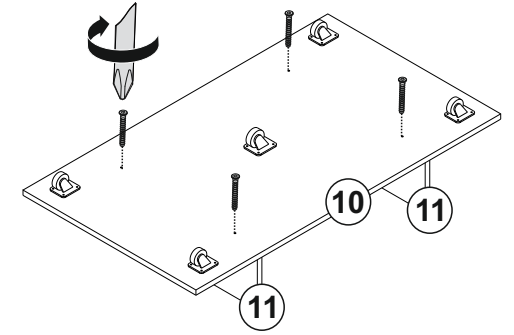

ÖN HAZIRLIK & AKSESUARLARIN MONTAJI

1.ADIM

2.ADIM

3.ADIM

4.ADIM