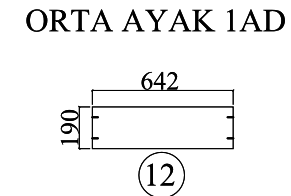

## YENİ CAZİBE ORTA SEHPA

		Minifix Gövde	Minifix Mil
Kavala Plastik 8x30 (Siyah) 12x	Tapa Yapışkan 15x	M6X10 YSB 30x	Menteşe Yarım deve + Taban 2x
Kabin Vidası Yıldız Başlı 50 lik 12x	Sarhoş Tekerlek 5x	Baza Makası Sağ-Sol Takım 2x	Makas Yayı 4x
			ARKALIK PİMİ 8x
		Sunta Vidası 3,5x18 36x	