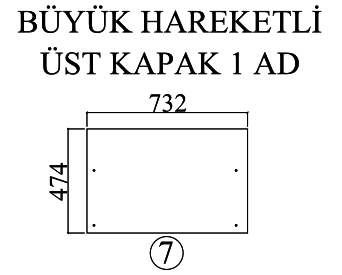

## YENİ CAZİBE ORTA SEHPA

		Minifix Gövde	Minifix Mil
Kavala Plastik 8x30 (Siyah) 12x	Tapa Yapışkan 15x	M6X10 YSB 30x	Menteşe Yarım deve + Taban 2x
Kabin Vidası Yıldız Başlı 50 lik 12x	Sarhoş Tekerlek 5x	Baza Makası Sağ-Sol Takım 2x	Makas Yayı 4x
			ARKALIK PİMİ 8x
		Sunta Vidası 3,5x18 36x	