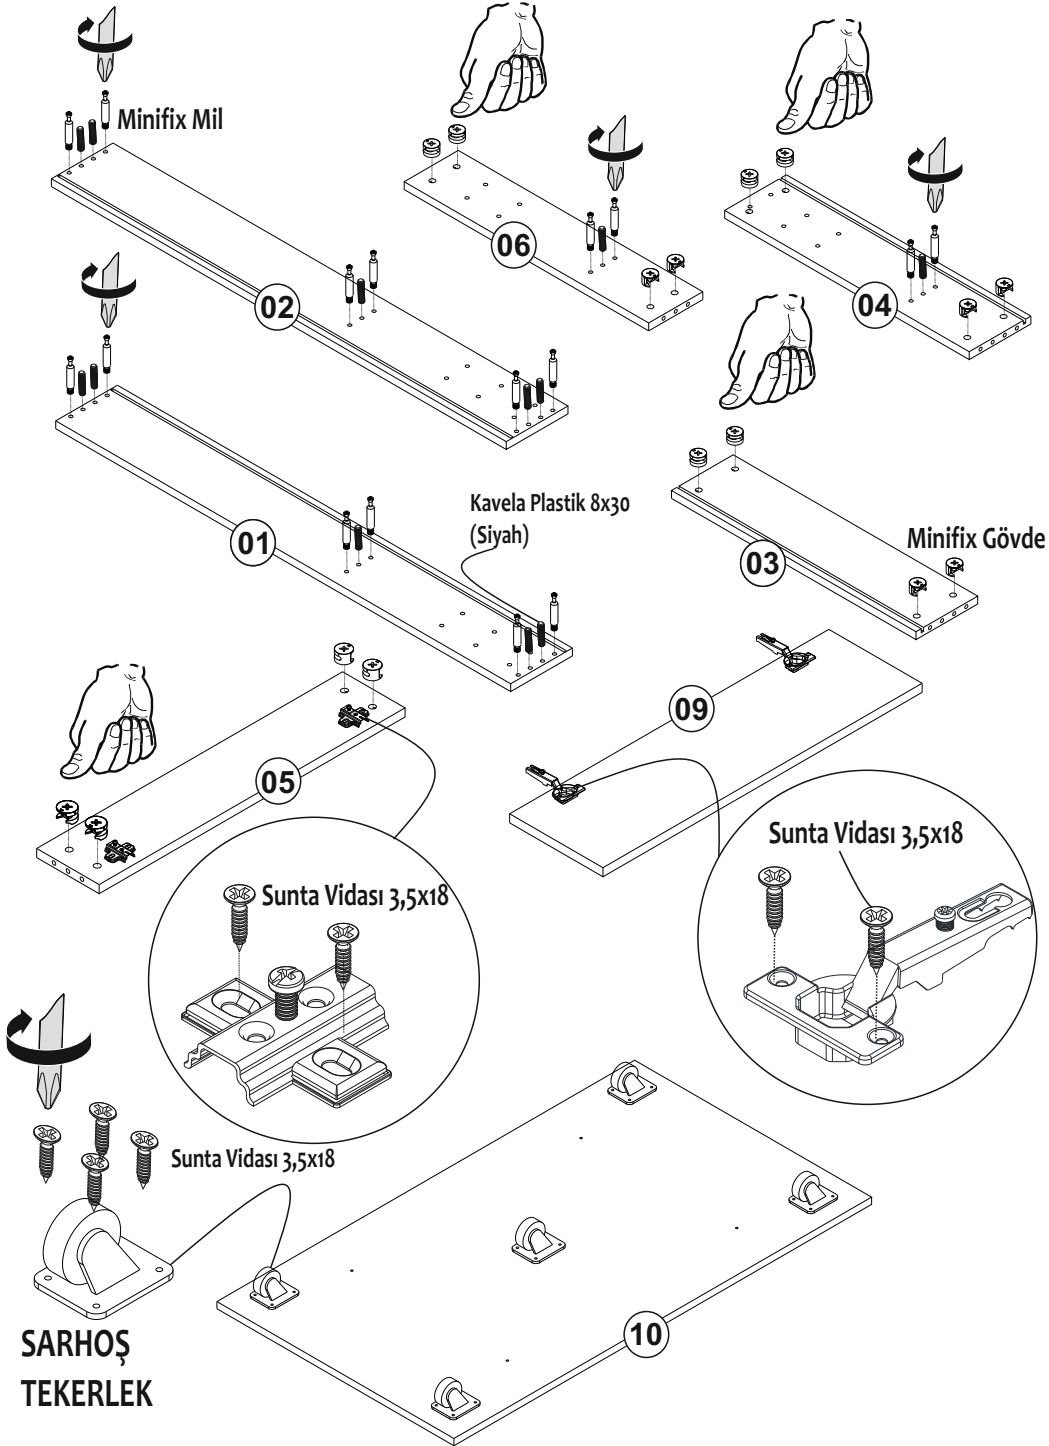

## YENİ CAZİBE ORTA SEHPA

		Minifix Gövde	Minifix Mil
Kavala Plastik 8x30 (Siyah) 12x	Tapa Yapışkan 15x	M6X10 YSB 30x	Menteşe Yarım deve + Taban 2x
Kabin Vidası Yıldız Başlı 50 lik 12x	Sarhoş Tekerlek 5x	Baza Makası Sağ-Sol Takım 2x	Makas Yayı 4x
			ARKALIK PİMİ 8x
		Sunta Vidası 3,5x18 36x	

## ÖN HAZIRLIK & AKSESUARLARIN MONTAJI