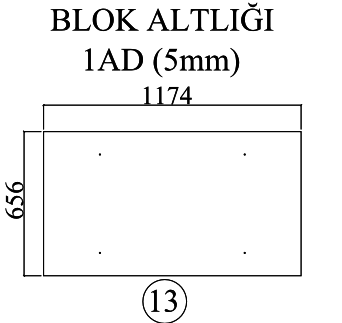

## YENİ CAZİBE ORTA SEHPA

		Minifix Gövde	Minifix Mil
Kavala Plastik 8x30 (Siyah) 12x	Tapa Yapışkan 15x	M6X10 YSB 30x	Menteşe Yarım deve + Taban 2x
Kabin Vidası Yıldız Başlı 50 lik 12x	Sarhoş Tekerlek 5x	Baza Makası Sağ-Sol Takım 2x	Makas Yayı 4x
			ARKALIK PİMİ 8x
		Sunta Vidası 3,5x18 36x	