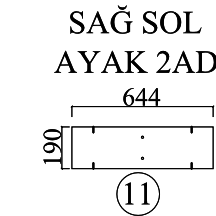

## YENİ CAZİBE ORTA SEHPA

		Minifix Gövde	Minifix Mil
Kavala Plastik 8x30 (Siyah) 12x	Tapa Yapışkan 15x	M6X10 YSB 30x	Menteşe Yarım deve + Taban 2x
Kabin Vidası Yıldız Başlı 50 lik 12x	Sarhoş Tekerlek 5x	Baza Makası Sağ-Sol Takım 2x	Makas Yayı 4x
			ARKALIK PİMİ 8x
		Sunta Vidası 3,5x18 36x	