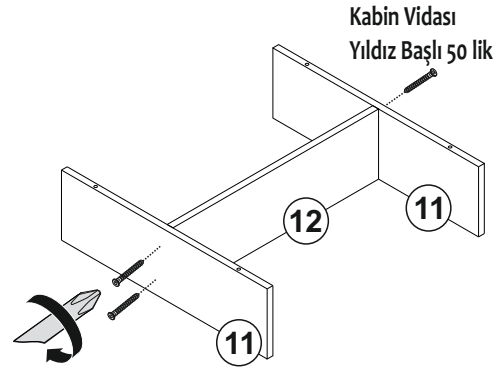

ÖN HAZIRLIK & AKSESUARLARIN MONTAJI

1.ADIM

2.ADIM

3.ADIM

4.ADIM