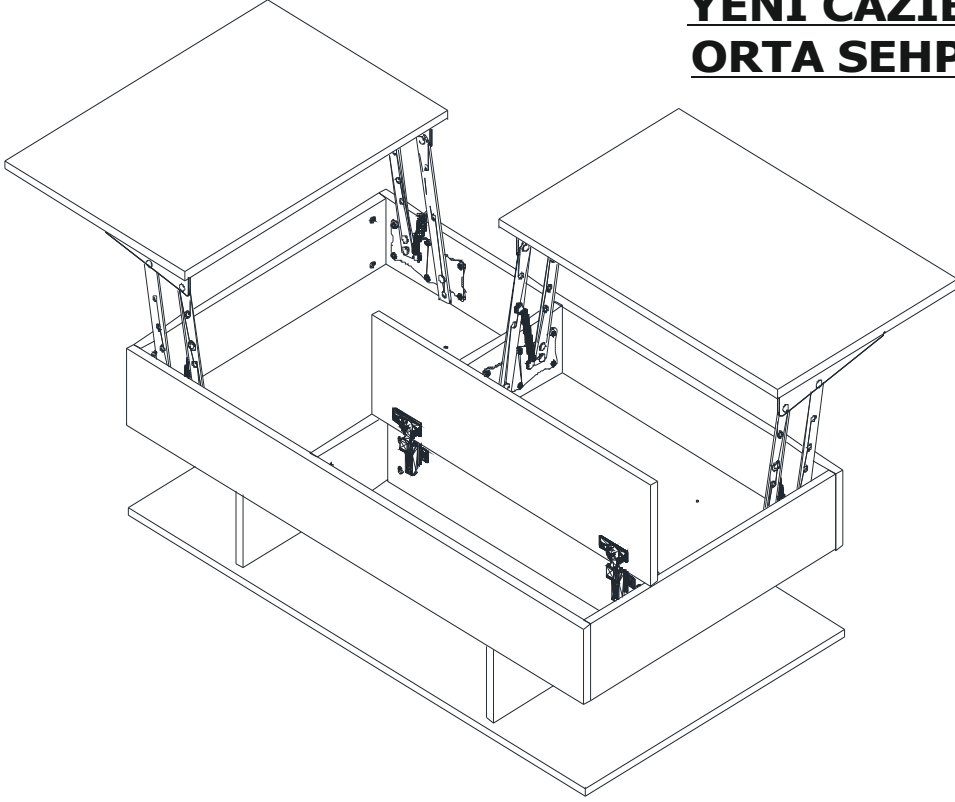

## YENİ CAZİBE ORTA SEHPA

		Minifix Gövde	Minifix Mil
Kavala Plastik 8x30 (Siyah) 12x	Tapa Yapışkan 15x	M6X10 YSB 30x	Menteşe Yarım deve + Taban 2x
Kabin Vidası Yıldız Başlı 50 lik 12x	Sarhoş Tekerlek 5x	Baza Makası Sağ-Sol Takım 2x	Makas Yayı 4x
			ARKALIK PİMİ 8x
		Sunta Vidası 3,5x18 36x	