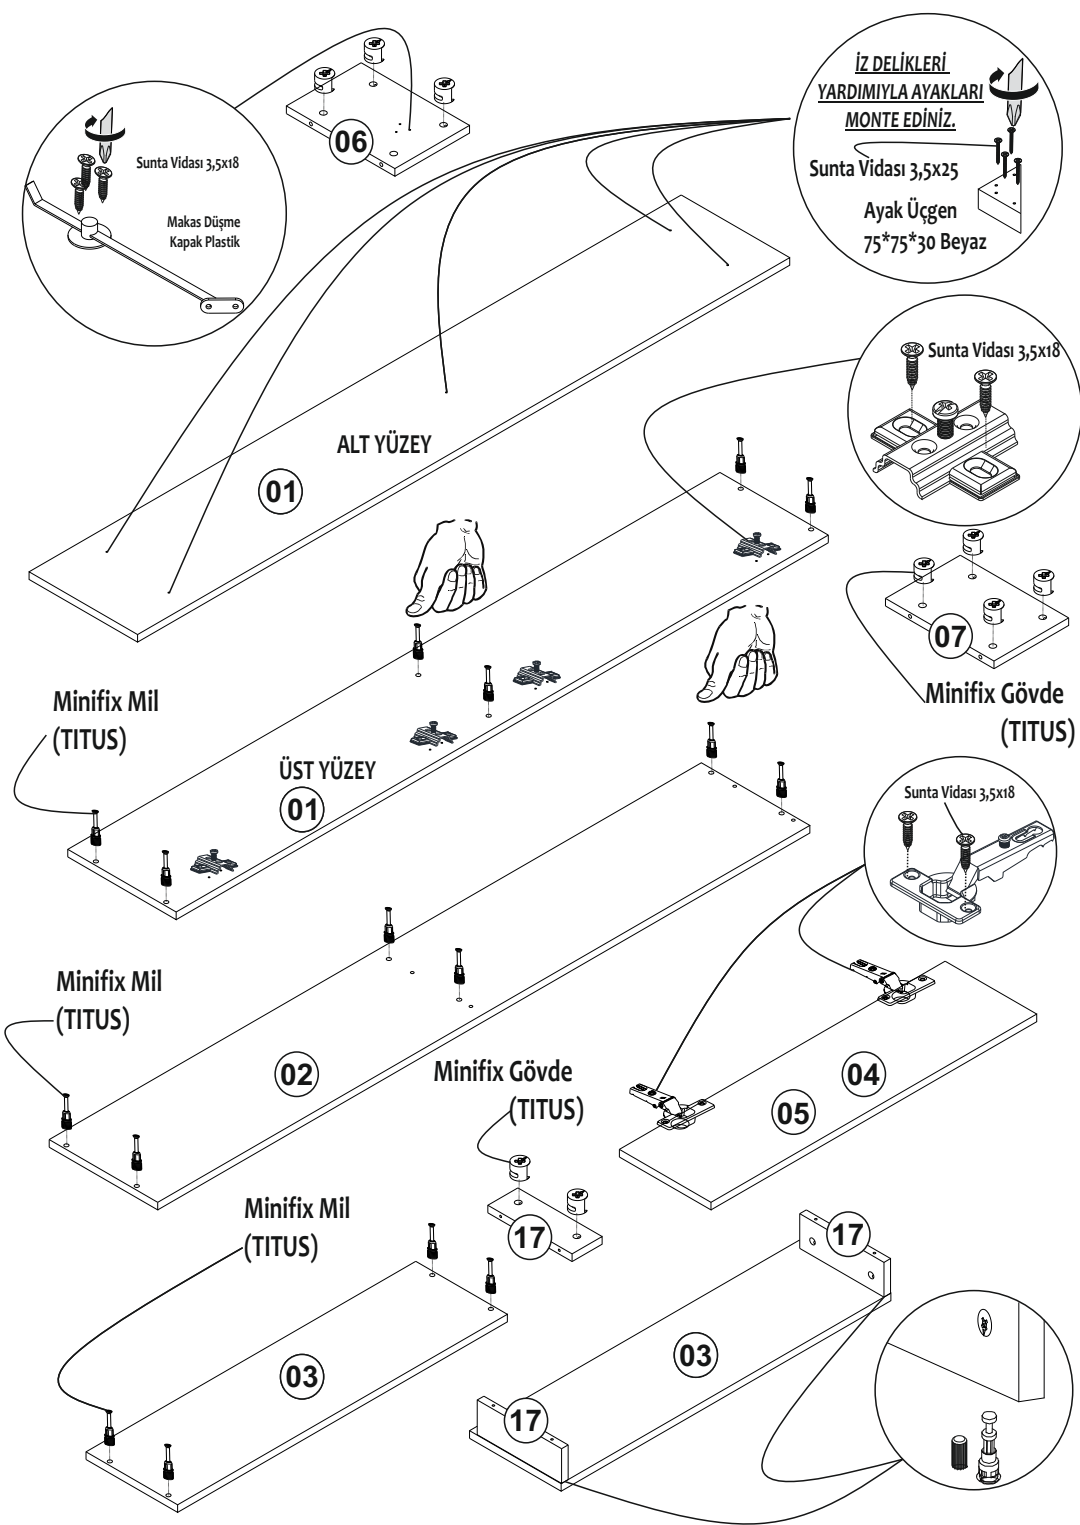

DEKOR TV ÜNİTESİ

Minifix Gövde (TITUS) 16x	Minifix Mil (TITUS) 16x
Minifix Tapa 16x	Kabin Vidası Alyan Başlı 50 lik 24x
Kabin Vidası Tapa 20x	Menteşe Düz +Taban 4x
Makas Düşme Kapak Plastik Xx	Ayak Üçgen 75*75*30 Beyaz 5x
DOLAP ASKI ELEMANI 45X40 4x	Plastik Duvar Dubeli Çap 8 4x
Sunta Vidası 4x50 4x	Çivi Başlı 3 lük 20x
Sunta Vidası 3,5x25 20x	Alyan Anahtar 4lük 1x
Sunta Vidası 3,5x18 34x	

PARÇA TANIM & ÖLÇÜ LİSTESİ

NO	PARÇA ADI	KALINLIK	UZUNLUK	GENİŞLİK	MİKTAR
1	ALT PANEL	18 mm	1780 mm	296 mm	1 Ad
2	ÜST PANEL	18 mm	1780 mm	296 mm	1 Ad
3	TV RAF	18 mm	900 mm	250 mm	1 Ad
4	SAĞ KAPAK	18 mm	889 mm	250 mm	1 Ad
5	SOL KAPAK	18 mm	889 mm	250 mm	1 Ad
6	SOL YAN PANEL	18 mm	204 mm	296 mm	1 Ad
7	DİKME	18 mm	204 mm	296 mm	1 Ad
8	SAĞ YAN PANEL	18 mm	204 mm	296 mm	1 Ad
9	ÜST BLOK DİKME 1	18 mm	102 mm	189 mm	1 Ad
10	ÜST BLOK DİKME 2	18 mm	204 mm	189 mm	2 Ad
11	ÜST BLOK DİKME 3	18 mm	204 mm	189 mm	1 Ad
12	ÜST BLOK YAN 1	18 mm	470 mm	189 mm	1 Ad
13	ÜST BLOK YAN 2	18 mm	600 mm	189 mm	1 Ad
14	ÜST BLOK YAN 3	18 mm	600 mm	189 mm	1 Ad
15	ÜST BLOK YAN 4	18 mm	600 mm	189 mm	1 Ad
16	UZUN RAF	18 mm	900 mm	189 mm	1 Ad
17	TV DİKME	18 mm	82 mm	230 mm	2 Ad
18	ARKALIK	3 mm	1778 mm	238 mm	1 Ad

PARÇA KODLAMA

Kabin Vidası
Alyan Başlı 50 lik

Kabin Vidası
Alyan Başlı 50 lik

Kabin Vidası Tapa & Minifix Tapa