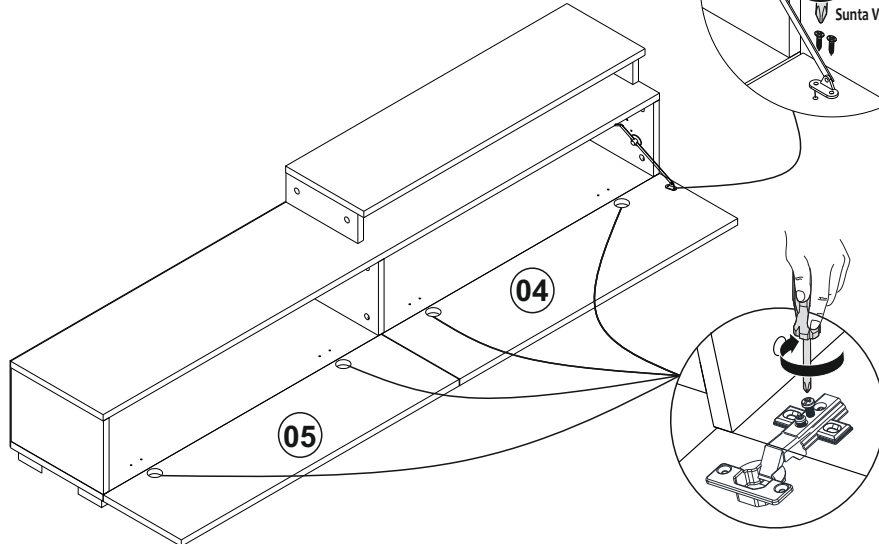

Kabin Vidası
Alyan Başlı 50 lik