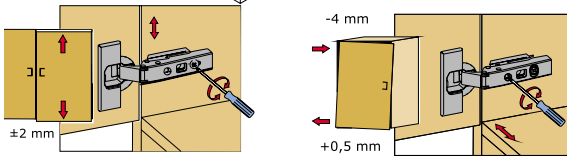

Kabin Vidası
Alyan Başlı 50 lik

Kabin Vidası
Alyan Başlı 50 lik

Kabin Vidası Tapa & Minifix Tapa