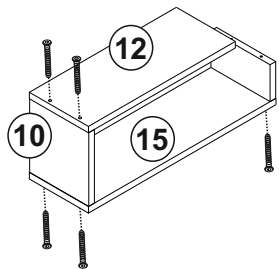

Kabin Vidası
Alyan Başlı 50 lik

Kabin Vidası
Alyan Başlı 50 lik

Kabin Vidası Tapa & Minifix Tapa