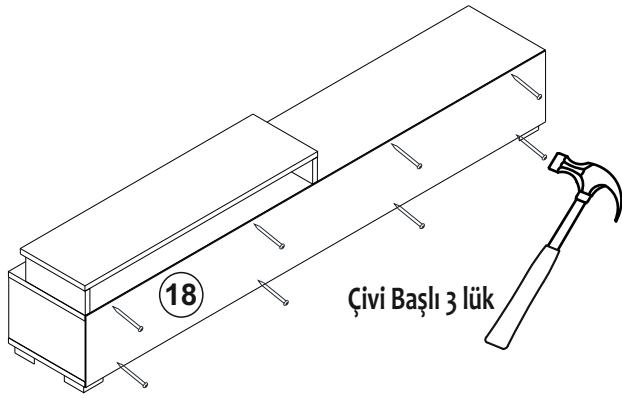

Kabin Vidası
Alyan Başlı 50 lik