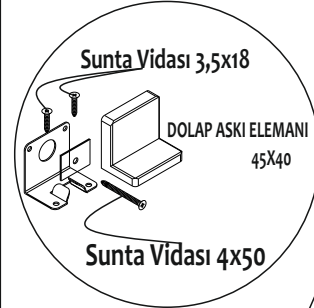

PARÇA KODLAMA

Kabin Vidası
Alyan Başlı 50 lik

Kabin Vidası
Alyan Başlı 50 lik

Kabin Vidası Tapa & Minifix Tapa