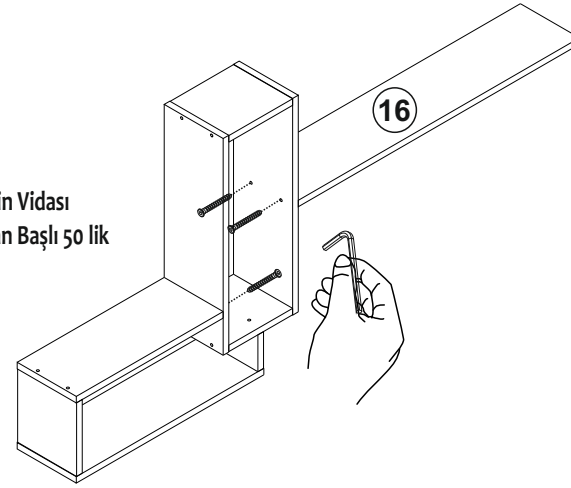

PARÇA TANIM & ÖLÇÜ LİSTESİ

NO	PARÇA ADI	KALINLIK	UZUNLUK	GENİŞLİK	MİKTAR
1	ALT PANEL	18 mm	1780 mm	296 mm	1 Ad
2	ÜST PANEL	18 mm	1780 mm	296 mm	1 Ad
3	TV RAF	18 mm	900 mm	250 mm	1 Ad
4	SAĞ KAPAK	18 mm	889 mm	250 mm	1 Ad
5	SOL KAPAK	18 mm	889 mm	250 mm	1 Ad
6	SOL YAN PANEL	18 mm	204 mm	296 mm	1 Ad
7	DİKME	18 mm	204 mm	296 mm	1 Ad
8	SAĞ YAN PANEL	18 mm	204 mm	296 mm	1 Ad
9	ÜST BLOK DİKME 1	18 mm	102 mm	189 mm	1 Ad
10	ÜST BLOK DİKME 2	18 mm	204 mm	189 mm	2 Ad
11	ÜST BLOK DİKME 3	18 mm	204 mm	189 mm	1 Ad
12	ÜST BLOK YAN 1	18 mm	470 mm	189 mm	1 Ad
13	ÜST BLOK YAN 2	18 mm	600 mm	189 mm	1 Ad
14	ÜST BLOK YAN 3	18 mm	600 mm	189 mm	1 Ad
15	ÜST BLOK YAN 4	18 mm	600 mm	189 mm	1 Ad
16	UZUN RAF	18 mm	900 mm	189 mm	1 Ad
17	TV DİKME	18 mm	82 mm	230 mm	2 Ad
18	ARKALIK	3 mm	1778 mm	238 mm	1 Ad

PARÇA KODLAMA

Kabin Vidası
Alyan Başlı 50 lik

Kabin Vidası
Alyan Başlı 50 lik

Kabin Vidası Tapa & Minifix Tapa