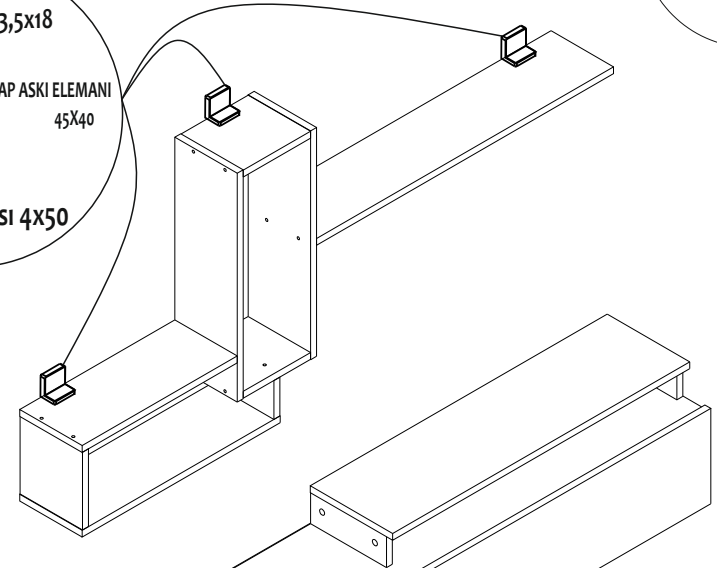

PARÇA TANIM & ÖLÇÜ LİSTESİ

NO	PARÇA ADI	KALINLIK	UZUNLUK	GENİŞLİK	MİKTAR
1	ALT PANEL	18 mm	1780 mm	296 mm	1 Ad
2	ÜST PANEL	18 mm	1780 mm	296 mm	1 Ad
3	TV RAF	18 mm	900 mm	250 mm	1 Ad
4	SAĞ KAPAK	18 mm	889 mm	250 mm	1 Ad
5	SOL KAPAK	18 mm	889 mm	250 mm	1 Ad
6	SOL YAN PANEL	18 mm	204 mm	296 mm	1 Ad
7	DİKME	18 mm	204 mm	296 mm	1 Ad
8	SAĞ YAN PANEL	18 mm	204 mm	296 mm	1 Ad
9	ÜST BLOK DİKME 1	18 mm	102 mm	189 mm	1 Ad
10	ÜST BLOK DİKME 2	18 mm	204 mm	189 mm	2 Ad
11	ÜST BLOK DİKME 3	18 mm	204 mm	189 mm	1 Ad
12	ÜST BLOK YAN 1	18 mm	470 mm	189 mm	1 Ad
13	ÜST BLOK YAN 2	18 mm	600 mm	189 mm	1 Ad
14	ÜST BLOK YAN 3	18 mm	600 mm	189 mm	1 Ad
15	ÜST BLOK YAN 4	18 mm	600 mm	189 mm	1 Ad
16	UZUN RAF	18 mm	900 mm	189 mm	1 Ad
17	TV DİKME	18 mm	82 mm	230 mm	2 Ad
18	ARKALIK	3 mm	1778 mm	238 mm	1 Ad

PARÇA KODLAMA

Kabin Vidası
Alyan Başlı 50 lik

Kabin Vidası
Alyan Başlı 50 lik

Kabin Vidası Tapa & Minifix Tapa