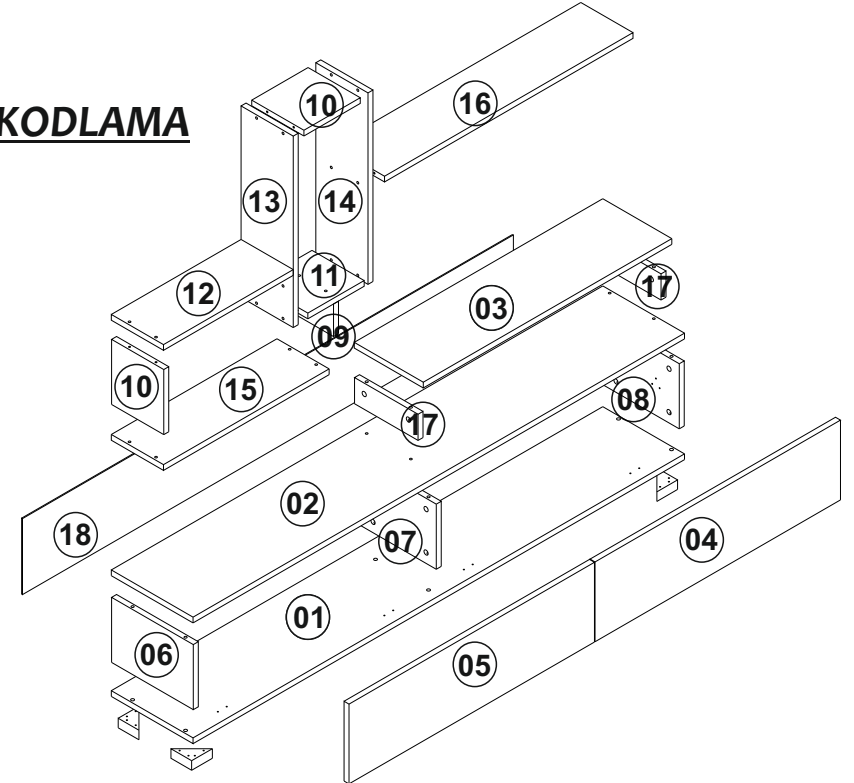

DEKOR TV ÜNİTESİ

Minifix Gövde (TITUS) 16x	Minifix Mil (TITUS) 16x
Minifix Tapa 16x	Kabin Vidası Alyan Başlı 50 lik 24x
Kabin Vidası Tapa 20x	Menteşe Düz +Taban 4x
Makas Düşme Kapak Plastik Xx	Ayak Üçgen 75*75*30 Beyaz 5x
DOLAP ASKI ELEMANI 45X40 4x	Plastik Duvar Dubeli Çap 8 4x
Sunta Vidası 4x50 4x	Çivi Başlı 3 lük 20x
Sunta Vidası 3,5x25 20x	Alyan Anahtar 4lük 1x
Sunta Vidası 3,5x18 34x	

PARÇA TANIM & ÖLÇÜ LİSTESİ

NO	PARÇA ADI	KALINLIK	UZUNLUK	GENİŞLİK	MİKTAR
1	ALT PANEL	18 mm	1780 mm	296 mm	1 Ad
2	ÜST PANEL	18 mm	1780 mm	296 mm	1 Ad
3	TV RAF	18 mm	900 mm	250 mm	1 Ad
4	SAĞ KAPAK	18 mm	889 mm	250 mm	1 Ad
5	SOL KAPAK	18 mm	889 mm	250 mm	1 Ad
6	SOL YAN PANEL	18 mm	204 mm	296 mm	1 Ad
7	DİKME	18 mm	204 mm	296 mm	1 Ad
8	SAĞ YAN PANEL	18 mm	204 mm	296 mm	1 Ad
9	ÜST BLOK DİKME 1	18 mm	102 mm	189 mm	1 Ad
10	ÜST BLOK DİKME 2	18 mm	204 mm	189 mm	2 Ad
11	ÜST BLOK DİKME 3	18 mm	204 mm	189 mm	1 Ad
12	ÜST BLOK YAN 1	18 mm	470 mm	189 mm	1 Ad
13	ÜST BLOK YAN 2	18 mm	600 mm	189 mm	1 Ad
14	ÜST BLOK YAN 3	18 mm	600 mm	189 mm	1 Ad
15	ÜST BLOK YAN 4	18 mm	600 mm	189 mm	1 Ad
16	UZUN RAF	18 mm	900 mm	189 mm	1 Ad
17	TV DİKME	18 mm	82 mm	230 mm	2 Ad
18	ARKALIK	3 mm	1778 mm	238 mm	1 Ad

PARÇA KODLAMA

Kabin Vidası
Alyan Başlı 50 lik

Kabin Vidası
Alyan Başlı 50 lik

Kabin Vidası Tapa & Minifix Tapa