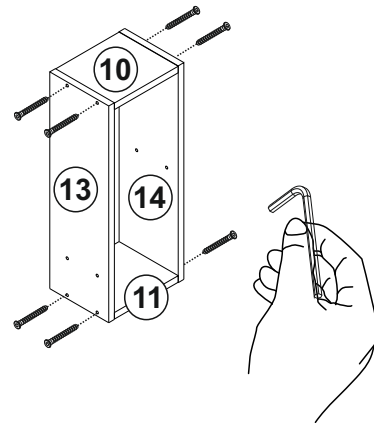

Kabin Vidası
Alyan Başlı 50 lik

Kabin Vidası
Alyan Başlı 50 lik

Kabin Vidası Tapa & Minifix Tapa