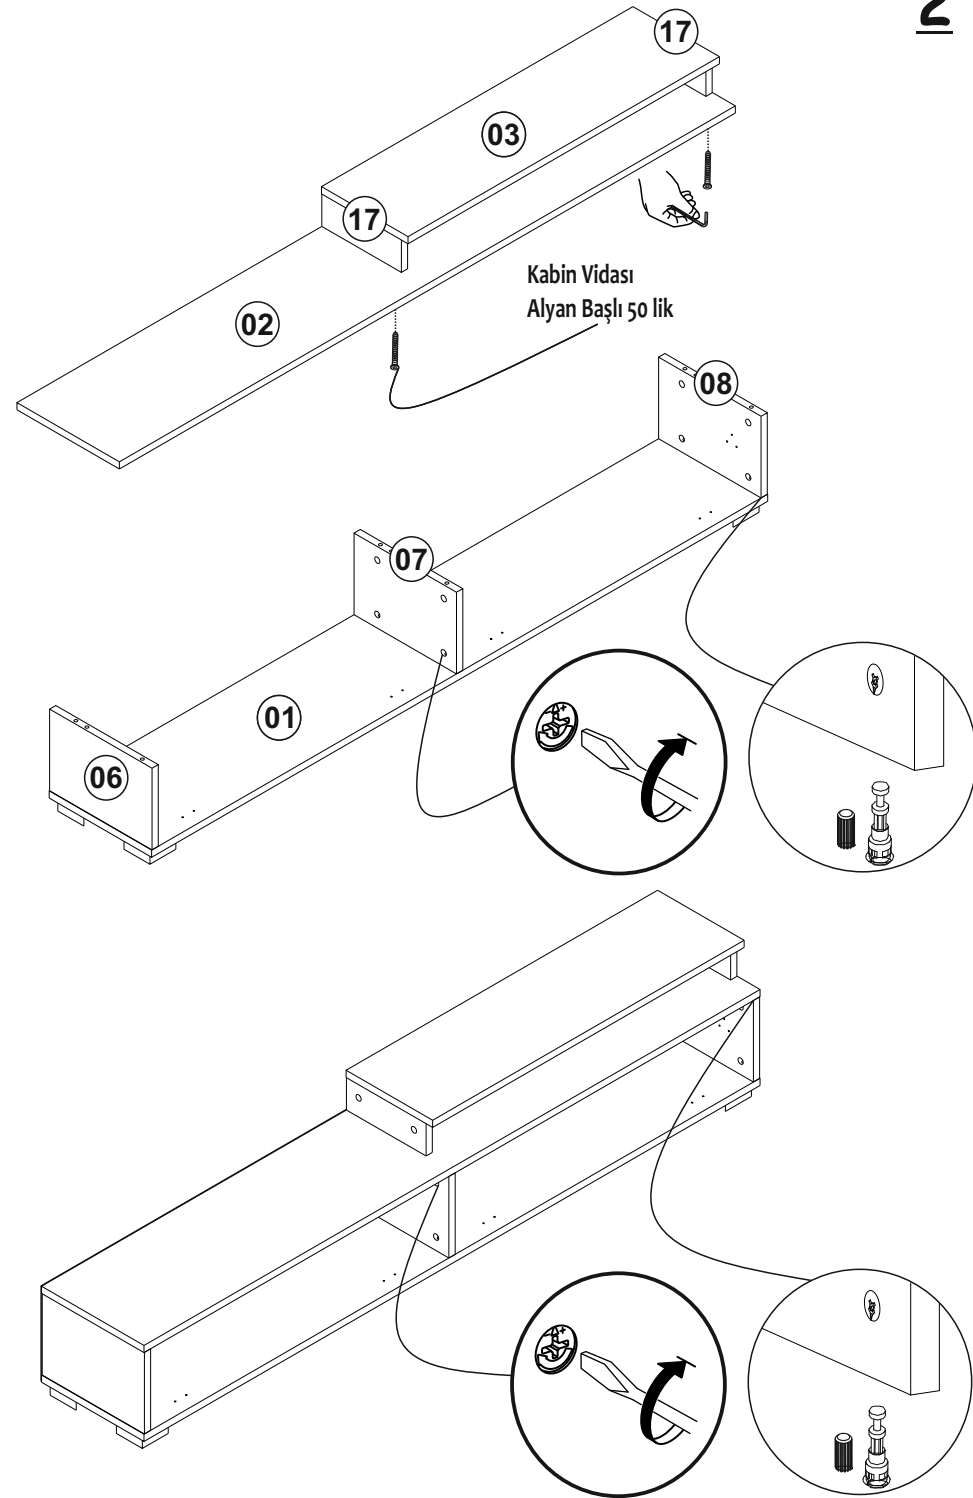

DEKOR TV ÜNİTESİ

Minifix Gövde (TITUS) 16x	Minifix Mil (TITUS) 16x
Minifix Tapa 16x	Kabin Vidası Alyan Başlı 50 lik 24x
Kabin Vidası Tapa 20x	Menteşe Düz +Taban 4x
Makas Düşme Kapak Plastik Xx	Ayak Üçgen 75*75*30 Beyaz 5x
DOLAP ASKI ELEMANI 45X40 4x	Plastik Duvar Dubeli Çap 8 4x
Sunta Vidası 4x50 4x	Çivi Başlı 3 lük 20x
Sunta Vidası 3,5x25 20x	Alyan Anahtar 4lük 1x
Sunta Vidası 3,5x18 34x	

PARÇA TANIM & ÖLÇÜ LİSTESİ

NO	PARÇA ADI	KALINLIK	UZUNLUK	GENİŞLİK	MİKTAR
1	ALT PANEL	18 mm	1780 mm	296 mm	1 Ad
2	ÜST PANEL	18 mm	1780 mm	296 mm	1 Ad
3	TV RAF	18 mm	900 mm	250 mm	1 Ad
4	SAĞ KAPAK	18 mm	889 mm	250 mm	1 Ad
5	SOL KAPAK	18 mm	889 mm	250 mm	1 Ad
6	SOL YAN PANEL	18 mm	204 mm	296 mm	1 Ad
7	DİKME	18 mm	204 mm	296 mm	1 Ad
8	SAĞ YAN PANEL	18 mm	204 mm	296 mm	1 Ad
9	ÜST BLOK DİKME 1	18 mm	102 mm	189 mm	1 Ad
10	ÜST BLOK DİKME 2	18 mm	204 mm	189 mm	2 Ad
11	ÜST BLOK DİKME 3	18 mm	204 mm	189 mm	1 Ad
12	ÜST BLOK YAN 1	18 mm	470 mm	189 mm	1 Ad
13	ÜST BLOK YAN 2	18 mm	600 mm	189 mm	1 Ad
14	ÜST BLOK YAN 3	18 mm	600 mm	189 mm	1 Ad
15	ÜST BLOK YAN 4	18 mm	600 mm	189 mm	1 Ad
16	UZUN RAF	18 mm	900 mm	189 mm	1 Ad
17	TV DİKME	18 mm	82 mm	230 mm	2 Ad
18	ARKALIK	3 mm	1778 mm	238 mm	1 Ad

PARÇA KODLAMA

Kabin Vidası
Alyan Başlı 50 lik

Kabin Vidası
Alyan Başlı 50 lik

Kabin Vidası Tapa & Minifix Tapa