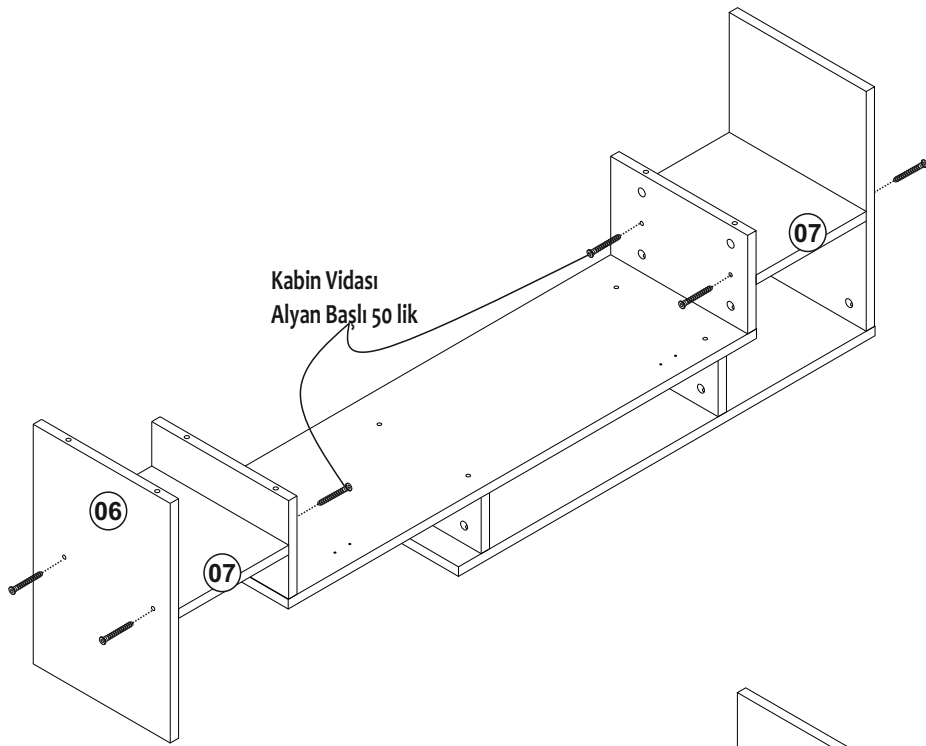

DREAM TV ÜNİTESİ

	Minifix Mil (TITUS)		20x
Minifix Gövde (TITUS)	Minifix Tapa		20x
Kabin Vidası Alyan Başlı 50 lik	Kabin Vidası Tapa		24x
Menteşe Düz +Taban	Makas Düşme Kapak Plastik		1x
DOLAP ASKI ELEMANI 45X40	Plastik Duvar Dubeli Çap 8		3x
Sunta Vidası 4x50	Sunta Vidası 3,5x18	Çivi Başlı 3 lük	Alyan Anahtar 4lük
			
3x	19x	15x	1x

PARÇA TANIM & ÖLÇÜ LİSTESİ

./.	PARÇA ADI	KALINLIK	5: 5. , 5+	GENİŞLİK	MİKTAR
1	ALT PANEL	18 mm	1012 mm	296 mm	1 Ad
2	ÜST PANEL	18 mm	1012 mm	296 mm	1 Ad
3	TV RAFI	18 mm	900 mm	296 mm	2 Ad
4	SOL YAN PANEL	18 mm	184 mm	296 mm	1 Ad
5	SAĞ YAN PANEL	18 mm	184 mm	296 mm	1 Ad
6	DIŞ YAN PANEL	18 mm	448 mm	296 mm	2 Ad
7	RAF	18 mm	238 mm	296 mm	2 Ad
8	DİKME	18 mm	105 mm	296 mm	4 Ad
9	KAPAK	18 mm	1012 mm	230 mm	1 Ad
10	DUVAR RAFI	18 mm	900 mm	145 mm	2 Ad
11	DUVAR RAFI DİKME	18 mm	202 mm	157 mm	1 Ad
12	DUVAR RAFI YAN	18 mm	157 mm	145 mm	2 Ad
13	ARKALIK	3 mm	1010 mm	220 mm	1 Ad

PARÇA KODLAMA

Sunta Vidası 3,5x18

DOLAP ASKI ELEMANI
45X40

Sunta Vidası 4x50

Kabin Vidası Tapa & Minifix Tapa