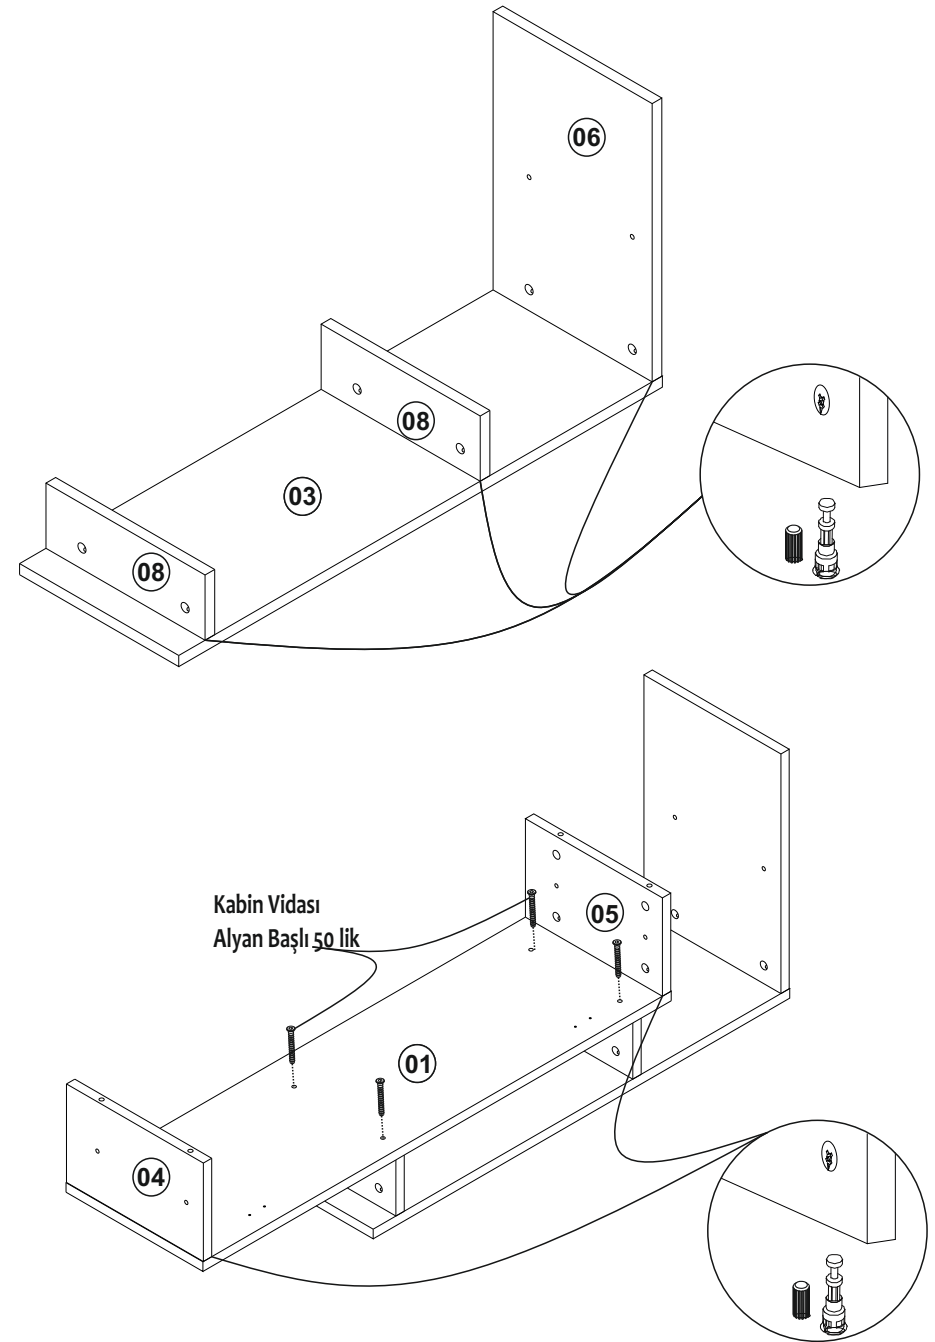

DREAM TV ÜNİTESİ

	Minifix Mil (TITUS)		20x
Minifix Gövde (TITUS)	Minifix Tapa		20x
Kabin Vidası Alyan Başlı 50 lik	Kabin Vidası Tapa		24x
Menteşe Düz +Taban	Makas Düşme Kapak Plastik		1x
DOLAP ASKI ELEMANI 45X40	Plastik Duvar Dubeli Çap 8		3x
Sunta Vidası 4x50	Sunta Vidası 3,5x18	Çivi Başlı 3 lük	Alyan Anahtar 4lük
			
3x	19x	15x	1x

PARÇA TANIM & ÖLÇÜ LİSTESİ

./.	PARÇA ADI	KALINLIK	5: 5. , 5+	GENİŞLİK	MİKTAR
1	ALT PANEL	18 mm	1012 mm	296 mm	1 Ad
2	ÜST PANEL	18 mm	1012 mm	296 mm	1 Ad
3	TV RAFI	18 mm	900 mm	296 mm	2 Ad
4	SOL YAN PANEL	18 mm	184 mm	296 mm	1 Ad
5	SAĞ YAN PANEL	18 mm	184 mm	296 mm	1 Ad
6	DIŞ YAN PANEL	18 mm	448 mm	296 mm	2 Ad
7	RAF	18 mm	238 mm	296 mm	2 Ad
8	DİKME	18 mm	105 mm	296 mm	4 Ad
9	KAPAK	18 mm	1012 mm	230 mm	1 Ad
10	DUVAR RAFI	18 mm	900 mm	145 mm	2 Ad
11	DUVAR RAFI DİKME	18 mm	202 mm	157 mm	1 Ad
12	DUVAR RAFI YAN	18 mm	157 mm	145 mm	2 Ad
13	ARKALIK	3 mm	1010 mm	220 mm	1 Ad

PARÇA KODLAMA

Sunta Vidası 3,5x18

DOLAP ASKI ELEMANI
45X40

Sunta Vidası 4x50

Kabin Vidası Tapa & Minifix Tapa