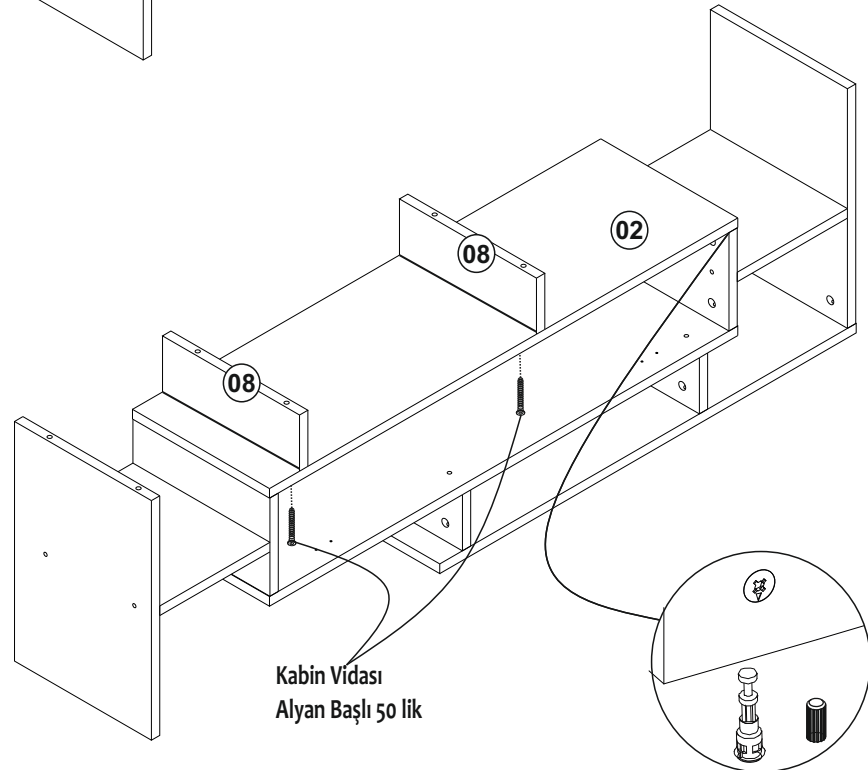

DREAM TV ÜNİTESİ

	Minifix Mil (TITUS)		20x
Minifix Gövde (TITUS)	Minifix Tapa		20x
Kabin Vidası Alyan Başlı 50 lik	Kabin Vidası Tapa		24x
Menteşe Düz +Taban	Makas Düşme Kapak Plastik		1x
DOLAP ASKI ELEMANI 45X40	Plastik Duvar Dubeli Çap 8		3x
Sunta Vidası 4x50	Sunta Vidası 3,5x18	Çivi Başlı 3 lük	Alyan Anahtar 4lük
			
3x	19x	15x	1x

PARÇA TANIM & ÖLÇÜ LİSTESİ

./.	PARÇA ADI	KALINLIK	5: 5. , 5+	GENİŞLİK	MİKTAR
1	ALT PANEL	18 mm	1012 mm	296 mm	1 Ad
2	ÜST PANEL	18 mm	1012 mm	296 mm	1 Ad
3	TV RAFI	18 mm	900 mm	296 mm	2 Ad
4	SOL YAN PANEL	18 mm	184 mm	296 mm	1 Ad
5	SAĞ YAN PANEL	18 mm	184 mm	296 mm	1 Ad
6	DIŞ YAN PANEL	18 mm	448 mm	296 mm	2 Ad
7	RAF	18 mm	238 mm	296 mm	2 Ad
8	DİKME	18 mm	105 mm	296 mm	4 Ad
9	KAPAK	18 mm	1012 mm	230 mm	1 Ad
10	DUVAR RAFI	18 mm	900 mm	145 mm	2 Ad
11	DUVAR RAFI DİKME	18 mm	202 mm	157 mm	1 Ad
12	DUVAR RAFI YAN	18 mm	157 mm	145 mm	2 Ad
13	ARKALIK	3 mm	1010 mm	220 mm	1 Ad

PARÇA KODLAMA

Sunta Vidası 3,5x18

DOLAP ASKI ELEMANI
45X40

Sunta Vidası 4x50

Kabin Vidası Tapa & Minifix Tapa