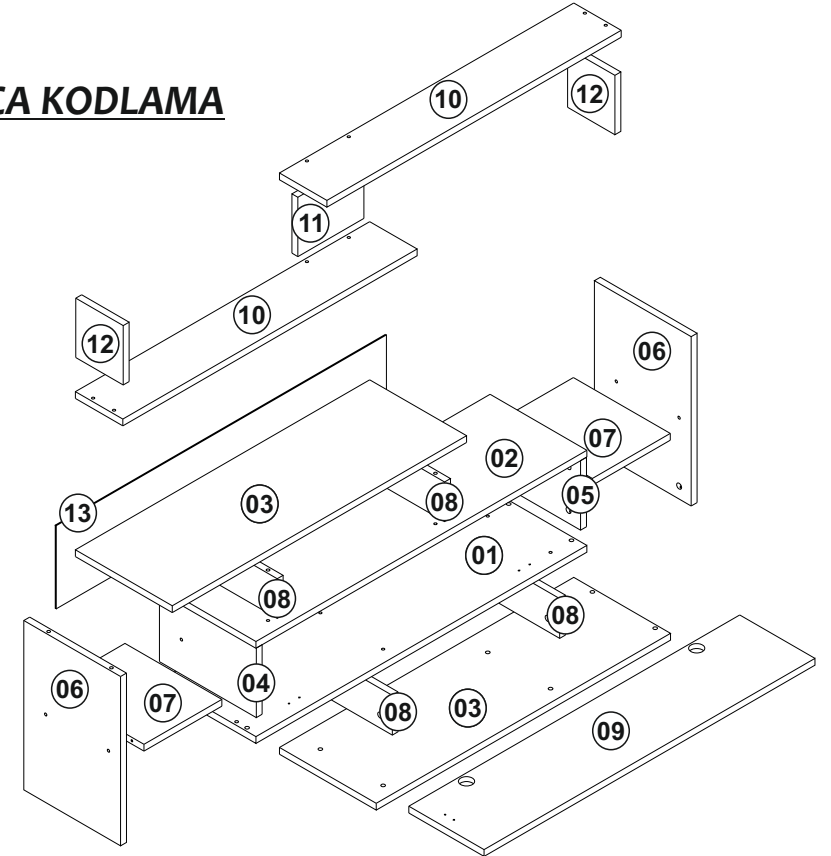

DREAM TV ÜNİTESİ

	Minifix Mil (TITUS)		20x
Minifix Gövde (TITUS)	Minifix Tapa		20x
Kabin Vidası Alyan Başlı 50 lik	Kabin Vidası Tapa		24x
Menteşe Düz +Taban	Makas Düşme Kapak Plastik		1x
DOLAP ASKI ELEMANI 45X40	Plastik Duvar Dubeli Çap 8		3x
Sunta Vidası 4x50	Sunta Vidası 3,5x18	Çivi Başlı 3 lük	Alyan Anahtar 4lük
			
3x	19x	15x	1x

PARÇA TANIM & ÖLÇÜ LİSTESİ

./.	PARÇA ADI	KALINLIK	5: 5. , 5+	GENİŞLİK	MİKTAR
1	ALT PANEL	18 mm	1012 mm	296 mm	1 Ad
2	ÜST PANEL	18 mm	1012 mm	296 mm	1 Ad
3	TV RAFI	18 mm	900 mm	296 mm	2 Ad
4	SOL YAN PANEL	18 mm	184 mm	296 mm	1 Ad
5	SAĞ YAN PANEL	18 mm	184 mm	296 mm	1 Ad
6	DIŞ YAN PANEL	18 mm	448 mm	296 mm	2 Ad
7	RAF	18 mm	238 mm	296 mm	2 Ad
8	DİKME	18 mm	105 mm	296 mm	4 Ad
9	KAPAK	18 mm	1012 mm	230 mm	1 Ad
10	DUVAR RAFI	18 mm	900 mm	145 mm	2 Ad
11	DUVAR RAFI DİKME	18 mm	202 mm	157 mm	1 Ad
12	DUVAR RAFI YAN	18 mm	157 mm	145 mm	2 Ad
13	ARKALIK	3 mm	1010 mm	220 mm	1 Ad

PARÇA KODLAMA

Sunta Vidası 3,5x18

DOLAP ASKI ELEMANI
45X40

Sunta Vidası 4x50

Kabin Vidası Tapa & Minifix Tapa