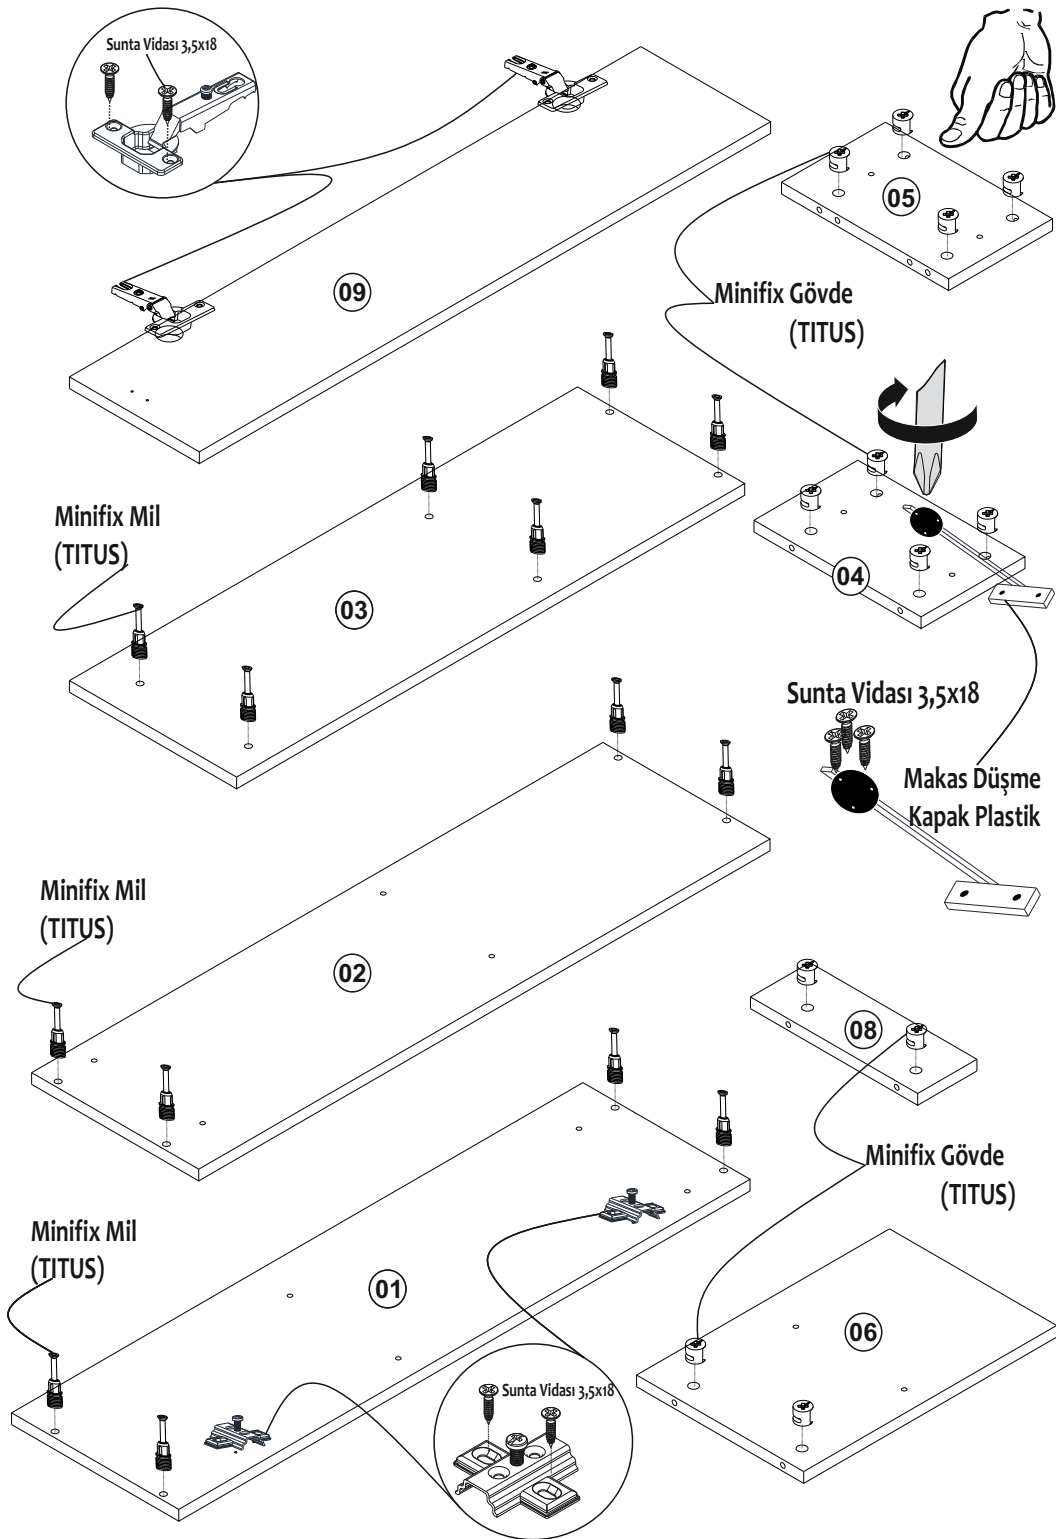

DREAM TV ÜNİTESİ

	Minifix Mil (TITUS)		20x
Minifix Gövde (TITUS)	Minifix Tapa		20x
Kabin Vidası Alyan Başlı 50 lik	Kabin Vidası Tapa		24x
Menteşe Düz +Taban	Makas Düşme Kapak Plastik		1x
DOLAP ASKI ELEMANI 45X40	Plastik Duvar Dubeli Çap 8		3x
Sunta Vidası 4x50	Sunta Vidası 3,5x18	Çivi Başlı 3 lük	Alyan Anahtar 4lük
			
3x	19x	15x	1x

PARÇA TANIM & ÖLÇÜ LİSTESİ

./.	PARÇA ADI	KALINLIK	5: 5. , 5+	GENİŞLİK	MİKTAR
1	ALT PANEL	18 mm	1012 mm	296 mm	1 Ad
2	ÜST PANEL	18 mm	1012 mm	296 mm	1 Ad
3	TV RAFI	18 mm	900 mm	296 mm	2 Ad
4	SOL YAN PANEL	18 mm	184 mm	296 mm	1 Ad
5	SAĞ YAN PANEL	18 mm	184 mm	296 mm	1 Ad
6	DIŞ YAN PANEL	18 mm	448 mm	296 mm	2 Ad
7	RAF	18 mm	238 mm	296 mm	2 Ad
8	DİKME	18 mm	105 mm	296 mm	4 Ad
9	KAPAK	18 mm	1012 mm	230 mm	1 Ad
10	DUVAR RAFI	18 mm	900 mm	145 mm	2 Ad
11	DUVAR RAFI DİKME	18 mm	202 mm	157 mm	1 Ad
12	DUVAR RAFI YAN	18 mm	157 mm	145 mm	2 Ad
13	ARKALIK	3 mm	1010 mm	220 mm	1 Ad

PARÇA KODLAMA

Sunta Vidası 3,5x18

DOLAP ASKI ELEMANI
45X40

Sunta Vidası 4x50

Kabin Vidası Tapa & Minifix Tapa