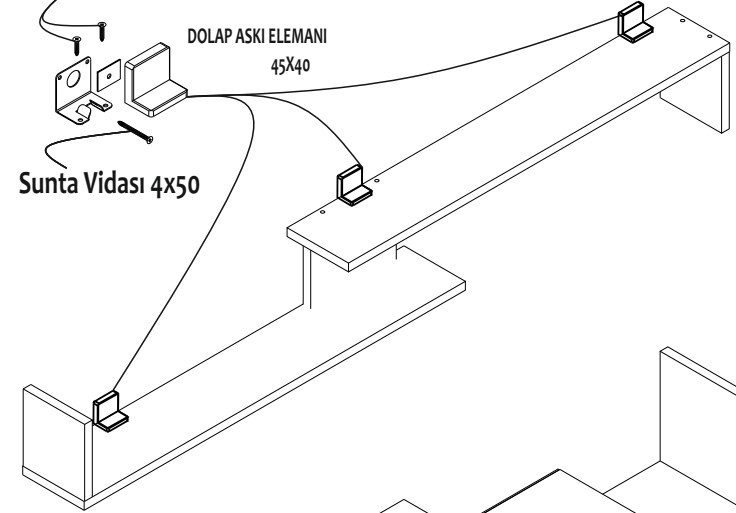

PARÇA TANIM & ÖLÇÜ LİSTESİ

./.	PARÇA ADI	KALINLIK	5: 5. , 5+	GENİŞLİK	MİKTAR
1	ALT PANEL	18 mm	1012 mm	296 mm	1 Ad
2	ÜST PANEL	18 mm	1012 mm	296 mm	1 Ad
3	TV RAFI	18 mm	900 mm	296 mm	2 Ad
4	SOL YAN PANEL	18 mm	184 mm	296 mm	1 Ad
5	SAĞ YAN PANEL	18 mm	184 mm	296 mm	1 Ad
6	DIŞ YAN PANEL	18 mm	448 mm	296 mm	2 Ad
7	RAF	18 mm	238 mm	296 mm	2 Ad
8	DİKME	18 mm	105 mm	296 mm	4 Ad
9	KAPAK	18 mm	1012 mm	230 mm	1 Ad
10	DUVAR RAFI	18 mm	900 mm	145 mm	2 Ad
11	DUVAR RAFI DİKME	18 mm	202 mm	157 mm	1 Ad
12	DUVAR RAFI YAN	18 mm	157 mm	145 mm	2 Ad
13	ARKALIK	3 mm	1010 mm	220 mm	1 Ad

PARÇA KODLAMA

Sunta Vidası 3,5x18

DOLAP ASKI ELEMANI
45X40

Sunta Vidası 4x50

Kabin Vidası Tapa & Minifix Tapa