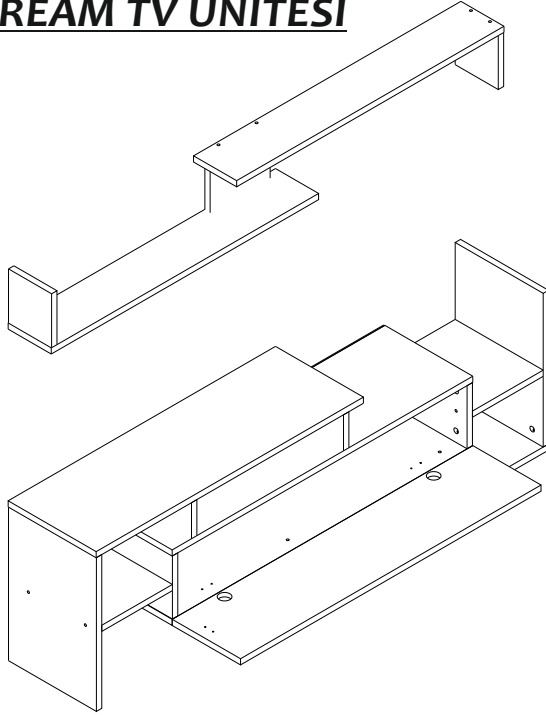

DREAM TV ÜNİTESİ

	Minifix Mil (TITUS)		20x
Minifix Gövde (TITUS)	Minifix Tapa		20x
Kabin Vidası Alyan Başlı 50 lik	Kabin Vidası Tapa		24x
Menteşe Düz +Taban	Makas Düşme Kapak Plastik		1x
DOLAP ASKI ELEMANI 45X40	Plastik Duvar Dubeli Çap 8		3x
Sunta Vidası 4x50	Sunta Vidası 3,5x18	Çivi Başlı 3 lük	Alyan Anahtar 4lük
			
3x	19x	15x	1x

PARÇA TANIM & ÖLÇÜ LİSTESİ

./.	PARÇA ADI	KALINLIK	5: 5. , 5+	GENİŞLİK	MİKTAR
1	ALT PANEL	18 mm	1012 mm	296 mm	1 Ad
2	ÜST PANEL	18 mm	1012 mm	296 mm	1 Ad
3	TV RAFI	18 mm	900 mm	296 mm	2 Ad
4	SOL YAN PANEL	18 mm	184 mm	296 mm	1 Ad
5	SAĞ YAN PANEL	18 mm	184 mm	296 mm	1 Ad
6	DIŞ YAN PANEL	18 mm	448 mm	296 mm	2 Ad
7	RAF	18 mm	238 mm	296 mm	2 Ad
8	DİKME	18 mm	105 mm	296 mm	4 Ad
9	KAPAK	18 mm	1012 mm	230 mm	1 Ad
10	DUVAR RAFI	18 mm	900 mm	145 mm	2 Ad
11	DUVAR RAFI DİKME	18 mm	202 mm	157 mm	1 Ad
12	DUVAR RAFI YAN	18 mm	157 mm	145 mm	2 Ad
13	ARKALIK	3 mm	1010 mm	220 mm	1 Ad