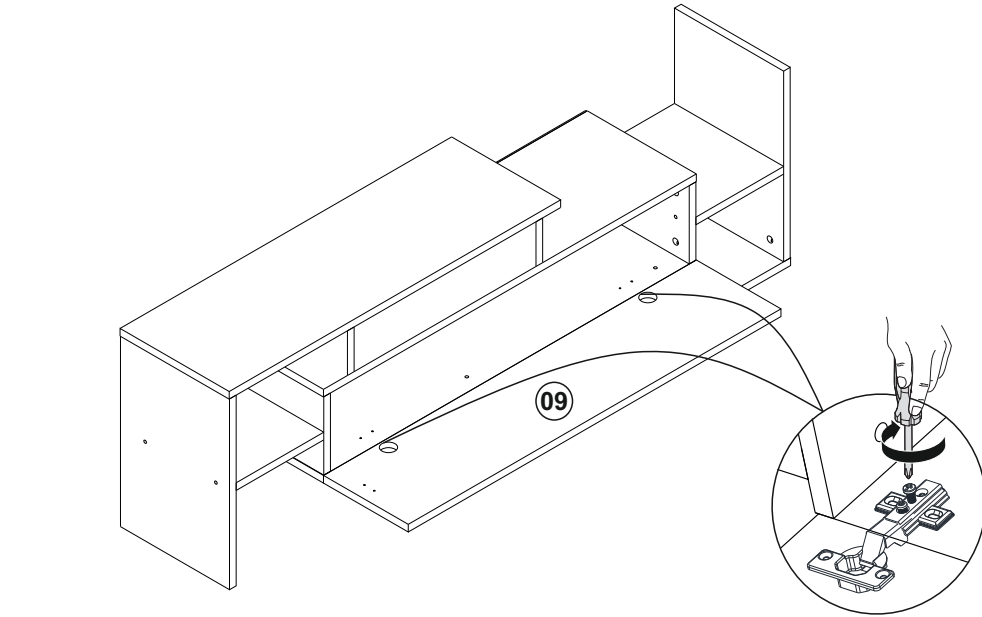

DREAM TV ÜNİTESİ

	Minifix Mil (TITUS)		20x
Minifix Gövde (TITUS)	Minifix Tapa		20x
Kabin Vidası Alyan Başlı 50 lik	Kabin Vidası Tapa		24x
Menteşe Düz +Taban	Makas Düşme Kapak Plastik		1x
DOLAP ASKI ELEMANI 45X40	Plastik Duvar Dubeli Çap 8		3x
Sunta Vidası 4x50	Sunta Vidası 3,5x18	Çivi Başlı 3 lük	Alyan Anahtar 4lük
			
3x	19x	15x	1x

PARÇA TANIM & ÖLÇÜ LİSTESİ

./.	PARÇA ADI	KALINLIK	5: 5. , 5+	GENİŞLİK	MİKTAR
1	ALT PANEL	18 mm	1012 mm	296 mm	1 Ad
2	ÜST PANEL	18 mm	1012 mm	296 mm	1 Ad
3	TV RAFI	18 mm	900 mm	296 mm	2 Ad
4	SOL YAN PANEL	18 mm	184 mm	296 mm	1 Ad
5	SAĞ YAN PANEL	18 mm	184 mm	296 mm	1 Ad
6	DIŞ YAN PANEL	18 mm	448 mm	296 mm	2 Ad
7	RAF	18 mm	238 mm	296 mm	2 Ad
8	DİKME	18 mm	105 mm	296 mm	4 Ad
9	KAPAK	18 mm	1012 mm	230 mm	1 Ad
10	DUVAR RAFI	18 mm	900 mm	145 mm	2 Ad
11	DUVAR RAFI DİKME	18 mm	202 mm	157 mm	1 Ad
12	DUVAR RAFI YAN	18 mm	157 mm	145 mm	2 Ad
13	ARKALIK	3 mm	1010 mm	220 mm	1 Ad

PARÇA KODLAMA

Sunta Vidası 3,5x18

DOLAP ASKI ELEMANI
45X40

Sunta Vidası 4x50

Kabin Vidası Tapa & Minifix Tapa