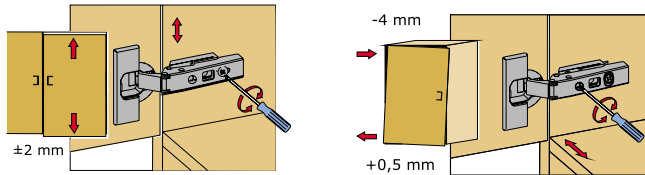

Sunta Vidası 3,5x18

DOLAP ASKI ELEMANI
45X40

Sunta Vidası 4x50

Kabin Vidası Tapa & Minifix Tapa