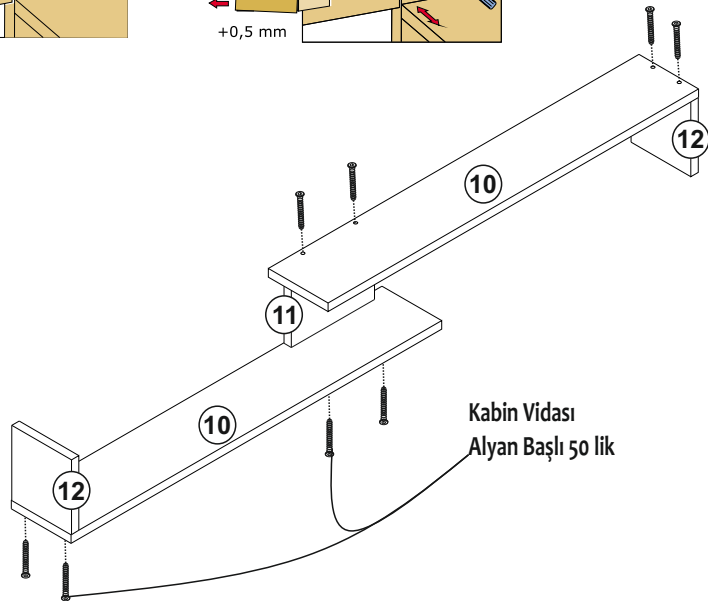

DREAM TV ÜNİTESİ

	Minifix Mil (TITUS)		20x
Minifix Gövde (TITUS)	Minifix Tapa		20x
Kabin Vidası Alyan Başlı 50 lik	Kabin Vidası Tapa		24x
Menteşe Düz +Taban	Makas Düşme Kapak Plastik		1x
DOLAP ASKI ELEMANI 45X40	Plastik Duvar Dubeli Çap 8		3x
Sunta Vidası 4x50	Sunta Vidası 3,5x18	Çivi Başlı 3 lük	Alyan Anahtar 4lük
			
3x	19x	15x	1x

PARÇA TANIM & ÖLÇÜ LİSTESİ

./.	PARÇA ADI	KALINLIK	5: 5. , 5+	GENİŞLİK	MİKTAR
1	ALT PANEL	18 mm	1012 mm	296 mm	1 Ad
2	ÜST PANEL	18 mm	1012 mm	296 mm	1 Ad
3	TV RAFI	18 mm	900 mm	296 mm	2 Ad
4	SOL YAN PANEL	18 mm	184 mm	296 mm	1 Ad
5	SAĞ YAN PANEL	18 mm	184 mm	296 mm	1 Ad
6	DIŞ YAN PANEL	18 mm	448 mm	296 mm	2 Ad
7	RAF	18 mm	238 mm	296 mm	2 Ad
8	DİKME	18 mm	105 mm	296 mm	4 Ad
9	KAPAK	18 mm	1012 mm	230 mm	1 Ad
10	DUVAR RAFI	18 mm	900 mm	145 mm	2 Ad
11	DUVAR RAFI DİKME	18 mm	202 mm	157 mm	1 Ad
12	DUVAR RAFI YAN	18 mm	157 mm	145 mm	2 Ad
13	ARKALIK	3 mm	1010 mm	220 mm	1 Ad

PARÇA KODLAMA

Sunta Vidası 3,5x18

DOLAP ASKI ELEMANI
45X40

Sunta Vidası 4x50

Kabin Vidası Tapa & Minifix Tapa