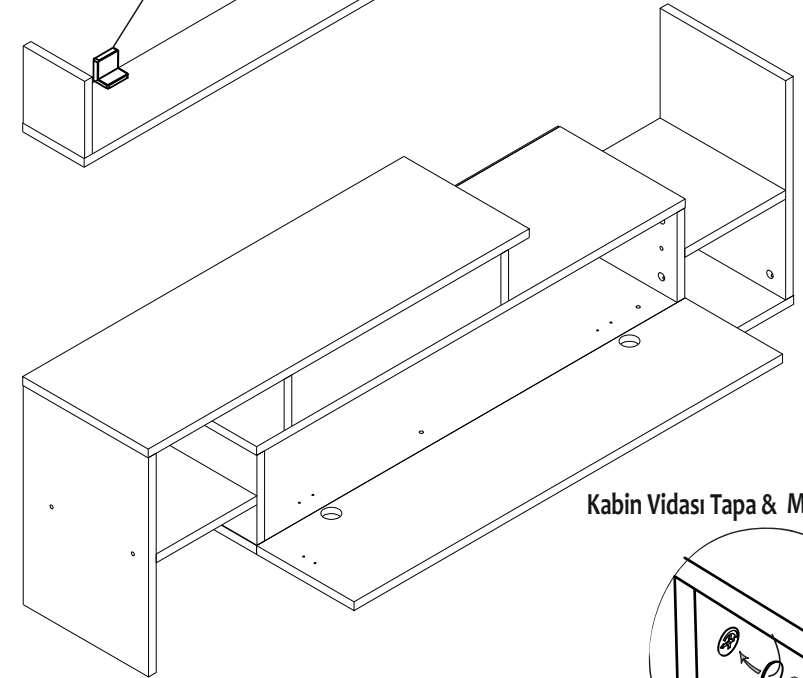

Sunta Vidası 3,5x18

DOLAP ASKI ELEMANI
45X40

Sunta Vidası 4x50