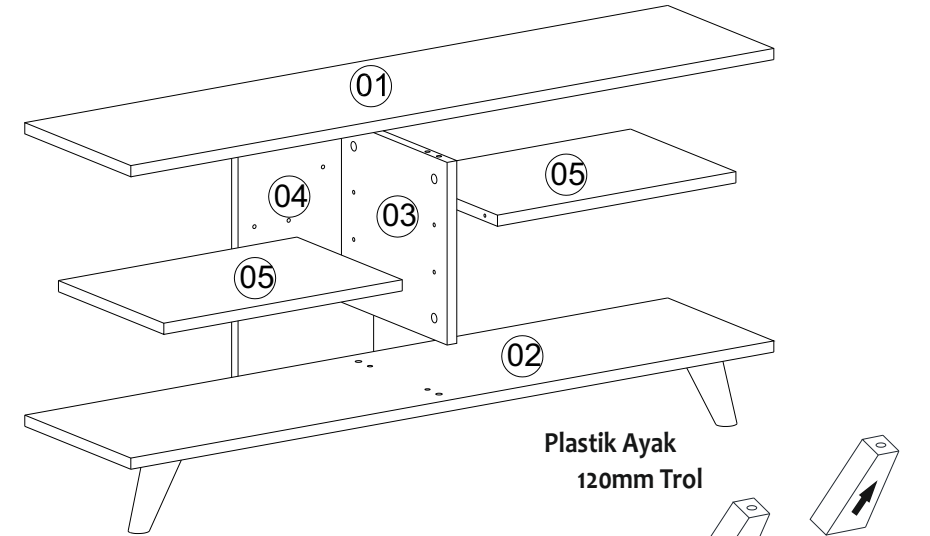

PARÇA KODLAMA