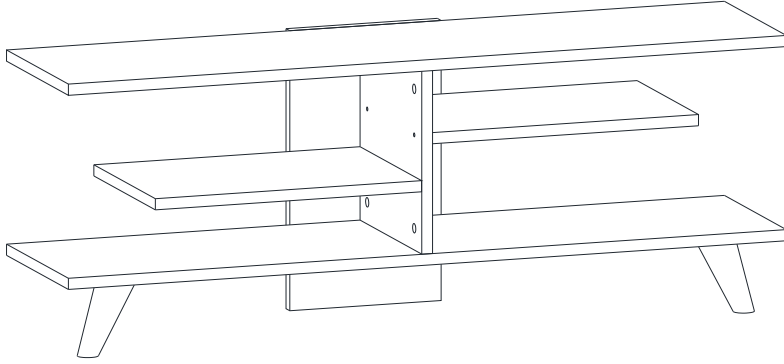

**FEVER TV ÜNİTESİ****AKSESUAR LİSTESİ**

 Minifix Gövde (TITUS) 4x	 Minifix Mil (TITUS) 4x	 Kavela Plastik 8x30 (Siyah) 4x	 Minifix Tapa 4x	 Plastik Ayak 120mm Trol 3x
 Kabin Vidası Alyan Başlı 50 lik 10x	 Kabin Vidası Tapa 10x	 Alyan Anahtar 1x	 Sunta Vidası 3,5x18 8x	

**PARÇA TANIM & ÖLÇÜ LİSTESİ**

NO	PARÇA ADI	KALINLIK	UZUNLUK	GENİŞLİK	MİKTAR
1	ÜST PANEL	18 mm	1200 mm	295 mm	1 Adet
2	ALT PANEL	18 mm	1200 mm	295 mm	1 Adet
3	DİKME	18 mm	294 mm	294 mm	1 Adet
4	ARKA PANO	18 mm	450 mm	253 mm	1 Adet
5	RAF	18 mm	445 mm	293 mm	2 Adet

**PARÇA KODLAMA**

Kavela Plastik 8x30  
(Siyah)

Minifix Mil  
(TITUS)

Minifix Gövde  
(TITUS)

Kabin Vidası Tapa & Minifix Tapa

ÜRÜNDE STANDART OLARAK İKİ AYAK KULLANILMAKTADIR.  
İSTEĞE GÖRE ORTA BÖLÜME BİR TANE DAHA AYAK EKLEYEBİLİRSİNİZ.