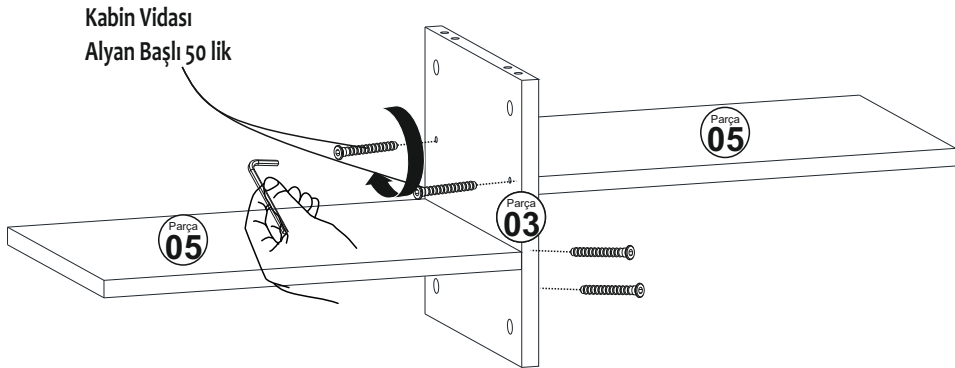

Minifix Gövde
(TITUS)

Kabin Vidası Tapa & Minifix Tapa