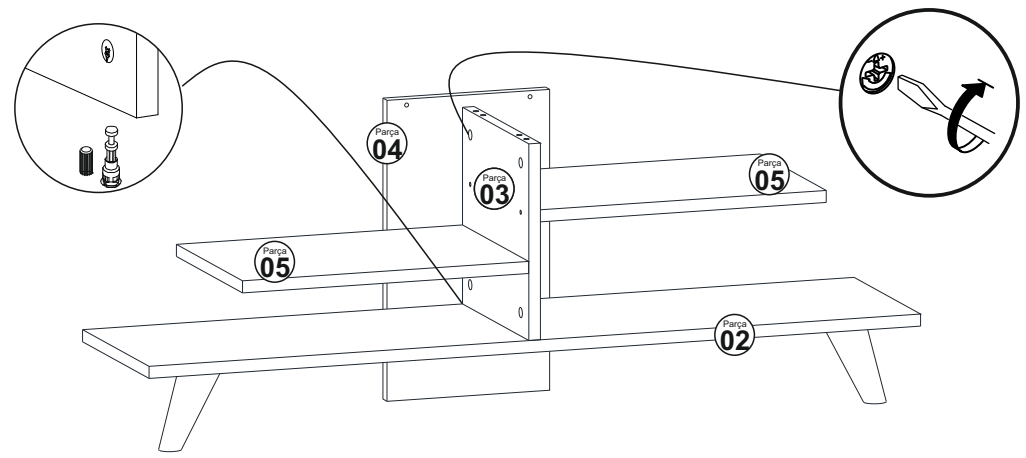

Minifix Gövde
(TITUS)

Kabin Vidası Tapa & Minifix Tapa