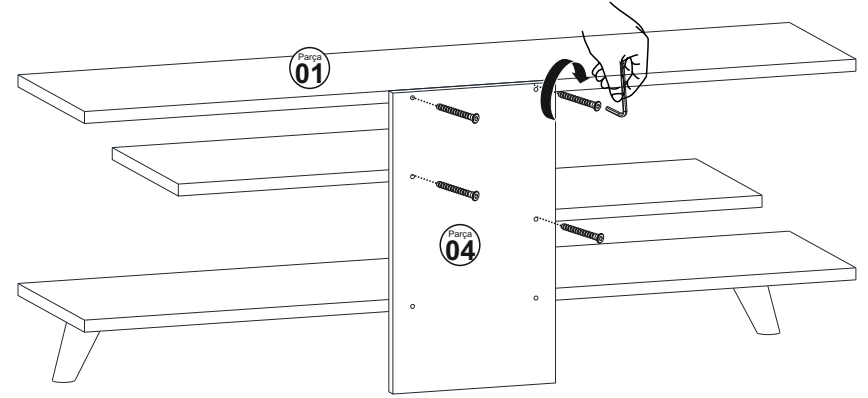

Minifix Gövde
(TITUS)

Kabin Vidası Tapa & Minifix Tapa