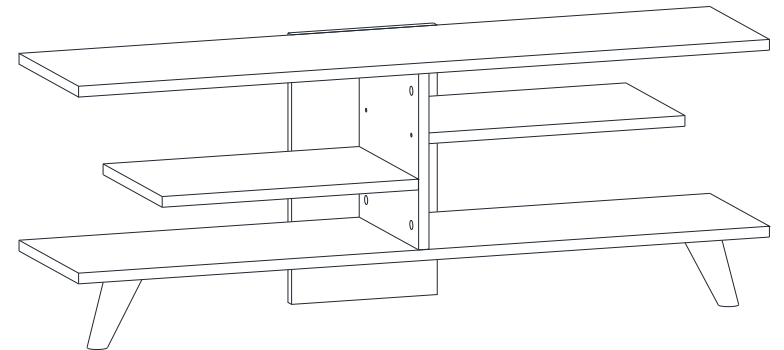

**PARÇA KODLAMA**

Kavela Plastik 8x30  
(Siyah)

Minifix Mil  
(TITUS)

Minifix Gövde  
(TITUS)

Kabin Vidası Tapa & Minifix Tapa

ÜRÜNDE STANDART OLARAK İKİ AYAK KULLANILMAKTADIR.  
İSTEĞE GÖRE ORTA BÖLÜME BİR TANE DAHA AYAK EKLEYEBİLİRSİNİZ.