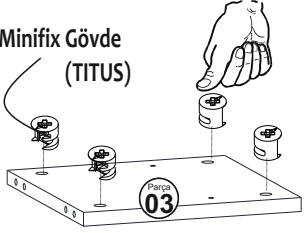

**PARÇA TANIM & ÖLÇÜ LİSTESİ**

NO	PARÇA ADI	KALINLIK	UZUNLUK	GENİŞLİK	MİKTAR
1	ÜST PANEL	18 mm	1200 mm	295 mm	1 Adet
2	ALT PANEL	18 mm	1200 mm	295 mm	1 Adet
3	DİKME	18 mm	294 mm	294 mm	1 Adet
4	ARKA PANO	18 mm	450 mm	253 mm	1 Adet
5	RAF	18 mm	445 mm	293 mm	2 Adet

**PARÇA KODLAMA**

Kavela Plastik 8x30  
(Siyah)

Minifix Mil  
(TITUS)

Minifix Gövde  
(TITUS)

Kabin Vidası Tapa & Minifix Tapa

ÜRÜNDE STANDART OLARAK İKİ AYAK KULLANILMAKTADIR.  
İSTEĞE GÖRE ORTA BÖLÜME BİR TANE DAHA AYAK EKLEYEBİLİRSİNİZ.