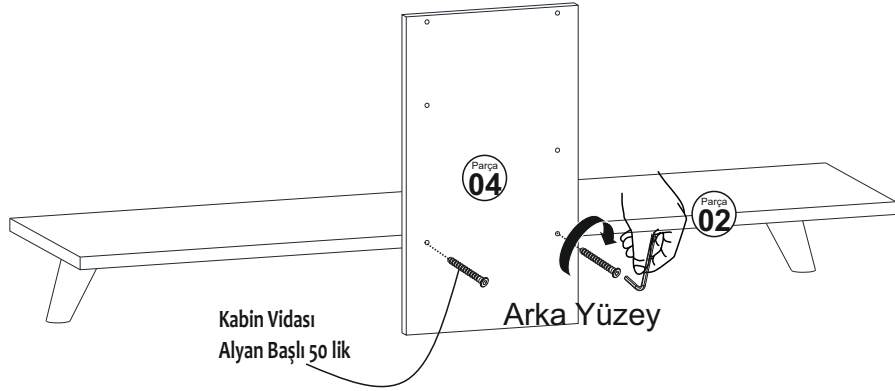

**PARÇA TANIM & ÖLÇÜ LİSTESİ**

NO	PARÇA ADI	KALINLIK	UZUNLUK	GENİŞLİK	MİKTAR
1	ÜST PANEL	18 mm	1200 mm	295 mm	1 Adet
2	ALT PANEL	18 mm	1200 mm	295 mm	1 Adet
3	DİKME	18 mm	294 mm	294 mm	1 Adet
4	ARKA PANO	18 mm	450 mm	253 mm	1 Adet
5	RAF	18 mm	445 mm	293 mm	2 Adet

**PARÇA KODLAMA**

Kavela Plastik 8x30  
(Siyah)

Minifix Mil  
(TITUS)

Minifix Gövde  
(TITUS)

Kabin Vidası Tapa & Minifix Tapa

ÜRÜNDE STANDART OLARAK İKİ AYAK KULLANILMAKTADIR.  
İSTEĞE GÖRE ORTA BÖLÜME BİR TANE DAHA AYAK EKLEYEBİLİRSİNİZ.