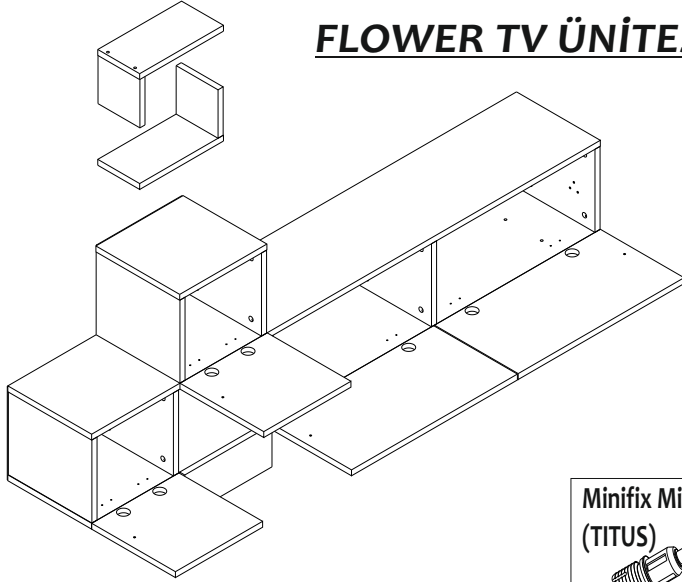

**FLOWER TV ÜNİTESİ**

Minifix Gövde  
(TITUS)  
30x

Minifix Mil  
(TITUS)  
30x

Minifix Tapa  
28x

Kabin Vidası  
Alyan Başlı 50 lik

10x

Kabin Vidası Tapa

10x

Menteşe Düz  
+Taban

8x

Makas Düşme  
Kapak Plastik

4x

15\*20\*20 L Gönye  
Beyaz Boyalı

4x

Plastik Duvar Dubeli  
Çap 8

4x

**PARÇA TANIM & ÖLÇÜ LİSTESİ**

NO	PARÇA ADI	KALINLIK	UZUNLUK	GENİŞLİK	MİKTAR
1	ALT PANEL	18 mm	1797 mm	296 mm	1 Ad
2	ÜST PANEL	18 mm	1797 mm	296 mm	1 Ad
3	ÜST BLOK ÜST PANEL	18 mm	308 mm	296 mm	1 Ad
4	SOL YAN PANEL	18 mm	254 mm	296 mm	3 Ad
5	SAĞ YAN PANEL	18 mm	254 mm	296 mm	1 Ad
6	DİKME	18 mm	254 mm	296 mm	3 Ad
7	SOL AYAK	18 mm	110 mm	296 mm	2 Ad
8	SAĞ AYAK	18 mm	110 mm	296 mm	1 Ad
9	RAF	18 mm	148 mm	296 mm	2 Ad
10	RAF YAN	18 mm	148 mm	148 mm	2 Ad
11	SABİT KAPAK	18 mm	129 mm	308 mm	1 Ad
12	KÜÇÜK KAPAK	18 mm	308 mm	296 mm	2 Ad
13	SAĞ KAPAK	18 mm	586 mm	296 mm	1 Ad
14	SOL KAPAK	18 mm	586 mm	296 mm	1 Ad
15	KÜÇÜK ARKALIK	3 mm	304 mm	280 mm	1 Ad
16	ARKALIK	3 mm	1795 mm	280 mm	1 Ad