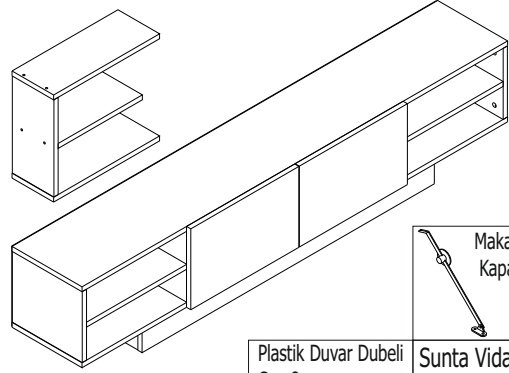

LİZBON TV ÜNİTESİ

AKSESUAR LİSTESİ

Minifix Gövde (TITUS) 20x	Minifix Mil (TITUS) 20x	Minifix Tapa beyaz 20x
Kabin Vidası Alyan Başlı 50 lik 10x	Kabin Vidası Tapa beyaz 10x	Menteşe Düz +Taban 4x
Makas Düşme Kapak Plastik beyaz 2x	Raf Pimi 8x	15*20*20 L Gönye Beyaz Boyalı 3x
Plastik Duvar Dubeli Çap 8 3x	Sunta Vidası 4x50 3x	Çivi Başlı 3 lük 30x
	Sunta Vidası 3,5x18 31x	Alyan Anahtar 4lük 1x
		L BAĞLANTI KÜÇÜK 2x

PARÇA RESİMLERİ

AKSESUARLARIN MONTAJI & ÖN HAZIRLIK

DİKKAT

KAPAK MAKASINI MONTE EDERKEN DELİKLERİ ŞEKİLDE GÖSTERİLEN KONUMA GETİRİNİZ.

PARÇADAKİ REFERANS DELİĞİ İLE MAKASTA GÖSTERİLEN DELİĞİ BİRLEŞTİRİP VIDALAYINIZ. MAKASTAKİ DİĞER DELİKLERİ İZ YARDIMI OLMADAN VIDALAYINIZ İKİ DELİK İÇİN İZ YOKTUR.