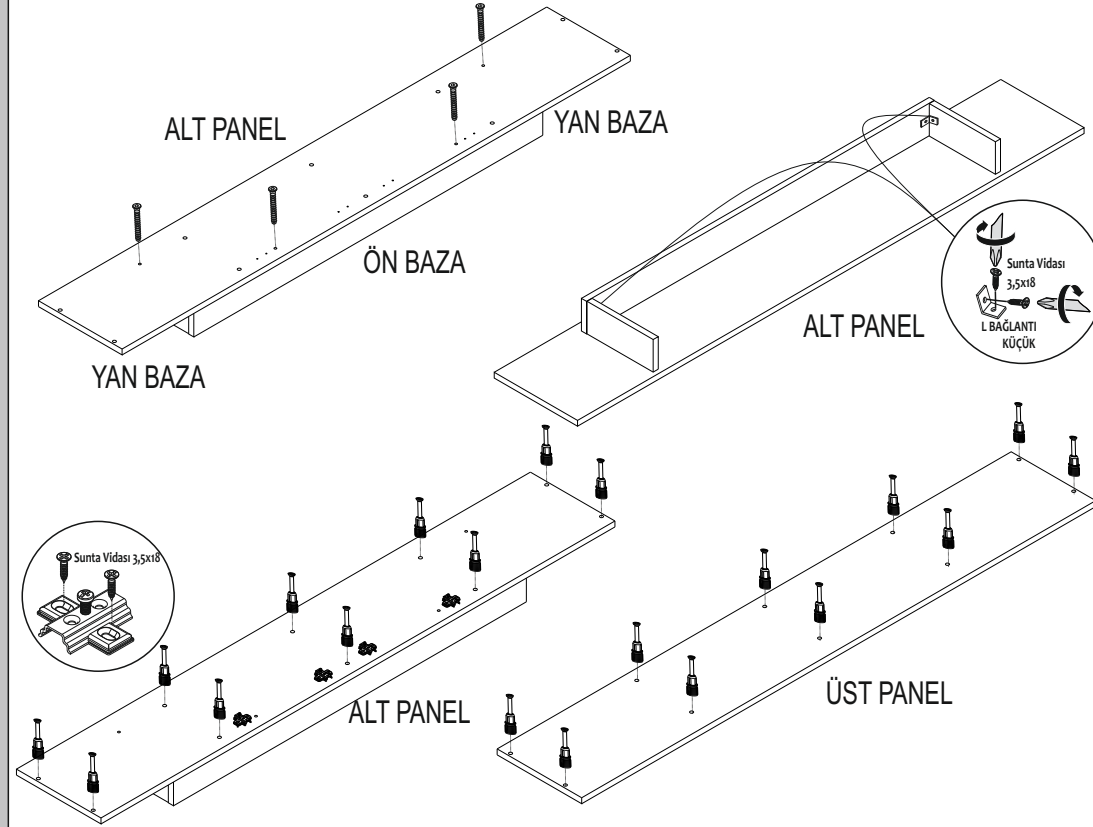

LİZBON TV ÜNİTESİ

AKSESUAR LİSTESİ

Minifix Gövde (TITUS) 20x	Minifix Mil (TITUS) 20x	Minifix Tapa beyaz 20x
Kabin Vidası Alyan Başlı 50 lik 10x	Kabin Vidası Tapa beyaz 10x	Menteşe Düz +Taban 4x
Makas Düşme Kapak Plastik beyaz 2x	Raf Pimi 8x	15*20*20 L Gönye Beyaz Boyalı 3x
Plastik Duvar Dubeli Çap 8 3x	Sunta Vidası 4x50 3x	Çivi Başlı 3 lük 30x
	Sunta Vidası 3,5x18 31x	Alyan Anahtar 4lük 1x
		L BAĞLANTI KÜÇÜK 2x

PARÇA RESİMLERİ

AKSESUARLARIN MONTAJI & ÖN HAZIRLIK

DİKKAT

KAPAK MAKASINI MONTE EDERKEN DELİKLERİ ŞEKİLDE GÖSTERİLEN KONUMA GETİRİNİZ.

PARÇADAKİ REFERANS DELİĞİ İLE MAKASTA GÖSTERİLEN DELİĞİ BİRLEŞTİRİP VIDALAYINIZ. MAKASTAKİ DİĞER DELİKLERİ İZ YARDIMI OLMADAN VIDALAYINIZ İKİ DELİK İÇİN İZ YOKTUR.