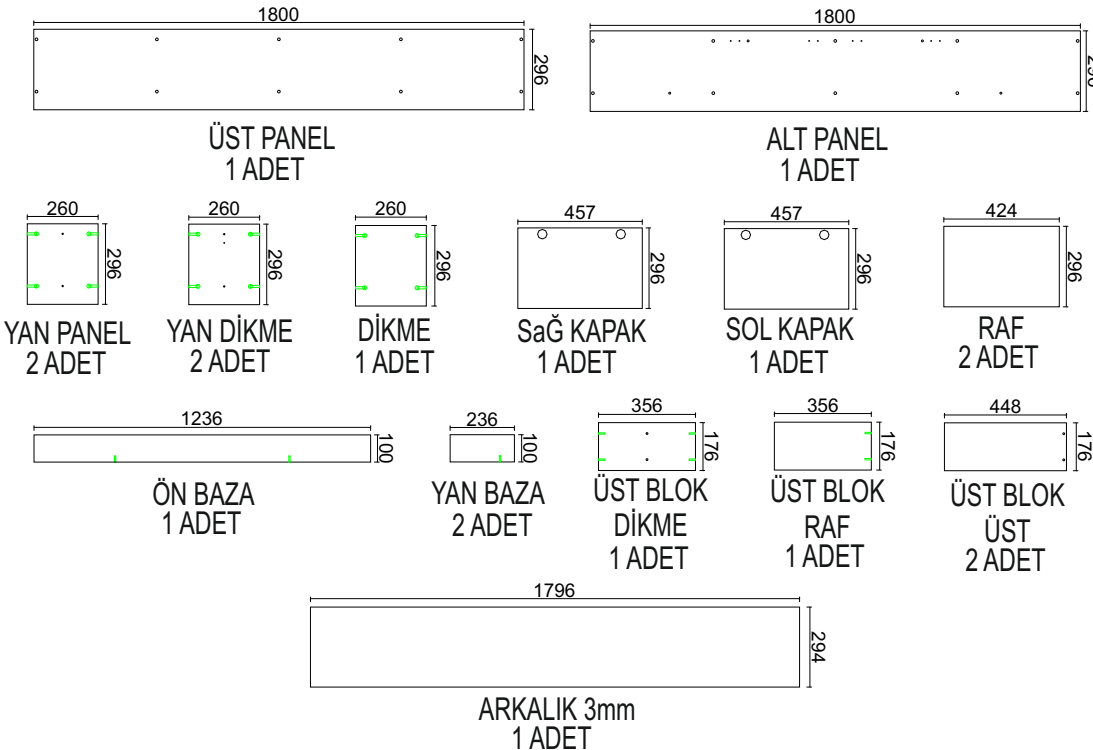

LİZBON TV ÜNİTESİ

AKSESUAR LİSTESİ

Minifix Gövde (TITUS) 20x	Minifix Mil (TITUS) 20x	Minifix Tapa beyaz 20x
Kabin Vidası Alyan Başlı 50 lik 10x	Kabin Vidası Tapa beyaz 10x	Menteşe Düz +Taban 4x
Makas Düşme Kapak Plastik beyaz 2x	Raf Pimi 8x	15*20*20 L Gönye Beyaz Boyalı 3x
Plastik Duvar Dubeli Çap 8 3x	Sunta Vidası 4x50 3x	Çivi Başlı 3 lük 30x
	Sunta Vidası 3,5x18 31x	Alyan Anahtar 4lük 1x
		L BAĞLANTI KÜÇÜK 2x

PARÇA RESİMLERİ

AKSESUARLARIN MONTAJI & ÖN HAZIRLIK

DİKKAT

KAPAK MAKASINI MONTE EDERKEN DELİKLERİ ŞEKİLDE GÖSTERİLEN KONUMA GETİRİNİZ.

PARÇADAKİ REFERANS DELİĞİ İLE MAKASTA GÖSTERİLEN DELİĞİ BİRLEŞTİRİP VIDALAYINIZ. MAKASTAKİ DİĞER DELİKLERİ İZ YARDIMI OLMADAN VIDALAYINIZ İKİ DELİK İÇİN İZ YOKTUR.