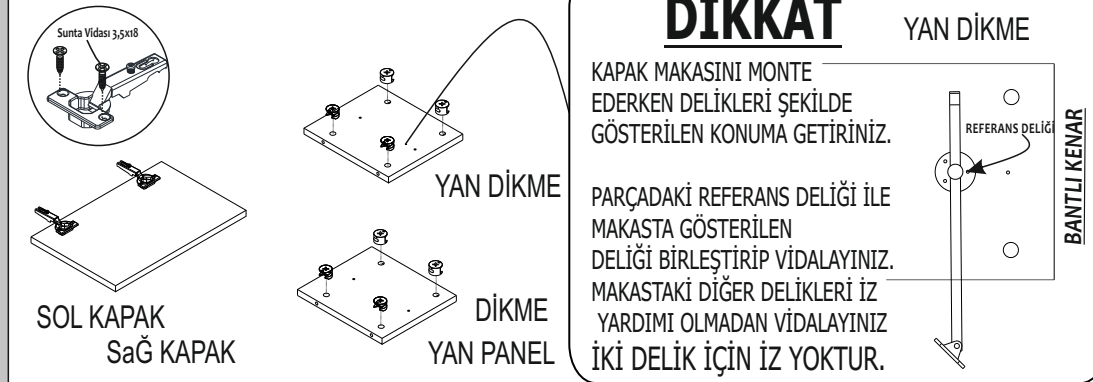

LİZBON TV ÜNİTESİ

AKSESUAR LİSTESİ

Minifix Gövde (TITUS) 20x	Minifix Mil (TITUS) 20x	Minifix Tapa beyaz 20x
Kabin Vidası Alyan Başlı 50 lik 10x	Kabin Vidası Tapa beyaz 10x	Menteşe Düz +Taban 4x
Makas Düşme Kapak Plastik beyaz 2x	Raf Pimi 8x	15*20*20 L Gönye Beyaz Boyalı 3x
Plastik Duvar Dubeli Çap 8 3x	Sunta Vidası 4x50 3x	Çivi Başlı 3 lük 30x
	Sunta Vidası 3,5x18 31x	Alyan Anahtar 4lük 1x
		L BAĞLANTI KÜÇÜK 2x

PARÇA RESİMLERİ

AKSESUARLARIN MONTAJI & ÖN HAZIRLIK

DİKKAT

KAPAK MAKASINI MONTE EDERKEN DELİKLERİ ŞEKİLDE GÖSTERİLEN KONUMA GETİRİNİZ.

PARÇADAKİ REFERANS DELİĞİ İLE MAKASTA GÖSTERİLEN DELİĞİ BİRLEŞTİRİP VIDALAYINIZ. MAKASTAKİ DİĞER DELİKLERİ İZ YARDIMI OLMADAN VIDALAYINIZ İKİ DELİK İÇİN İZ YOKTUR.