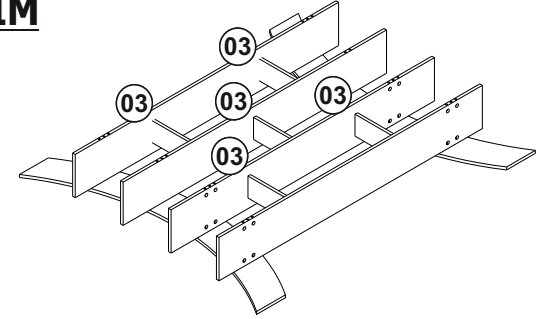

NEW MOİS KİTAPLIK

Minifix Gövde 32x	Minifix Mil 32x
Kavela Plastik 8x30 (Siyah) 16x	Kabin Vidası Alyan Başlı 50 lik 20x
Kabin Vidası Tapa 20x	Alyan Anahtar 4lük 1x

1.ADIM

2.ADIM

3.ADIM