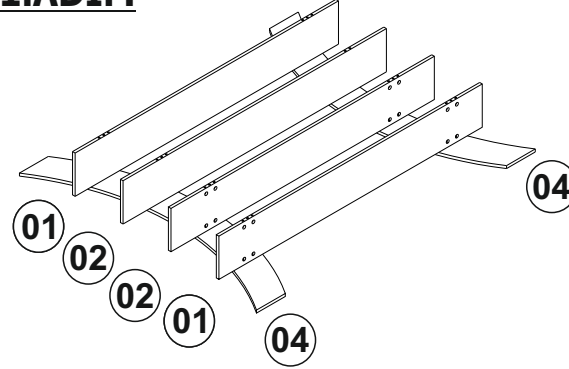

NEW MOİS KİTAPLIK

Minifix Gövde 32x	Minifix Mil 32x
Kavela Plastik 8x30 (Siyah) 16x	Kabin Vidası Alyan Başlı 50 lik 20x
Kabin Vidası Tapa 20x	Alyan Anahtar 4lük 1x

1.ADIM

2.ADIM

3.ADIM