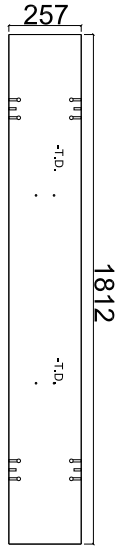

NEW MOİS KİTAPLIK

Minifix Gövde  32x	Minifix Mil  32x
Kavela Plastik 8x30 (Siyah)  16x	Kabin Vidası Alyan Başlı 50 lik  20x
Kabin Vidası Tapa  20x	Alyan Anahtar 4lük  1x

01
2 ADET

02
2 ADET

03
5 ADET

04
4 ADET