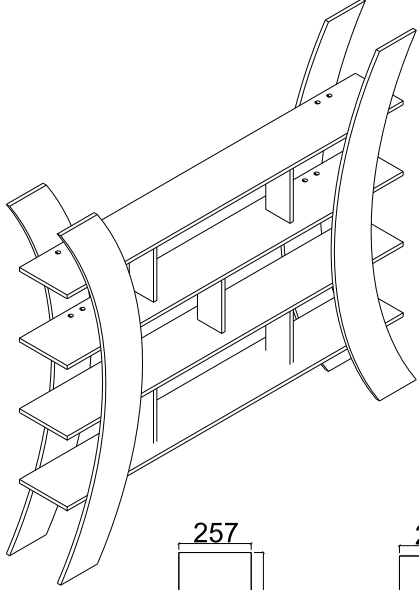

NEW MOİS KİTAPLIK

Minifix Gövde  32x	Minifix Mil  32x
Kavela Plastik 8x30 (Siyah)  16x	Kabin Vidası Alyan Başlı 50 lik  20x
Kabin Vidası Tapa  20x	Alyan Anahtar 4lük  1x

01
2 ADET

02
2 ADET

03
5 ADET

04
4 ADET