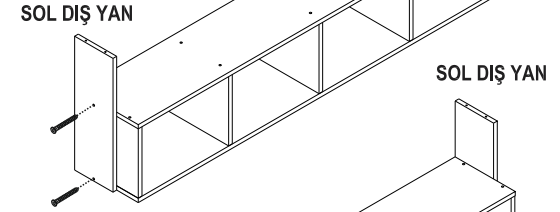

2.ADIM

SOL KURULUM