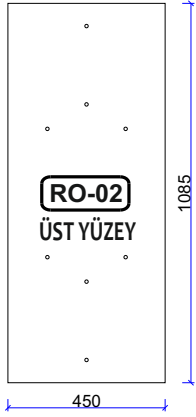

NEW RETRO ORTA SEHPA

AKSESUARLAR

Minifix Gövde (TITUS)  16x	Minifix Mil (TITUS)  16x
Tapa Minifiks (Krem)  16x	TREND AYAK  4x
	Sunta Vidası 4x50  24x

PARÇA RESİMLERİ

DİKKAT
(02 NUMARALI PARÇA) ALT PANELİN ALT YÜZEYDE İZ DELİKLERİ BULUNMAKTADIR.
(01 NUMARALI PARÇA) ÜST PANELE İZ DELİĞİ YOKTUR. LÜTFEN DİKKAT EDİNİZ.

ÜST PANEL 1 AD

ALT PANEL 1 AD

UZUN DİKME 2 AD

KISA DİKME 2 AD

BAZA 2 AD

ÖN HAZIRLIK & AKSESUARLARIN MONTAJI

1.ADIM

**İŞARETLİ DELİKLERİ ALT PANELDEKİ
İZ DELİKLERİ İLE BİRLEŞTİREREK
VİDALAYIN. (4x50)
DİĞER DELİKLER İÇİN
İZ DELİĞİ YOKTUR.**