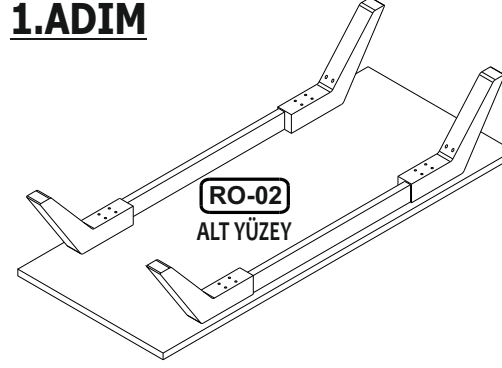

NEW RETRO ORTA SEHPA

AKSESUARLAR

Minifix Gövde (TITUS)  16x	Minifix Mil (TITUS)  16x
Tapa Minifiks (Krem)  16x	TREND AYAK  4x
	Sunta Vidası 4x50  24x

PARÇA RESİMLERİ

DİKKAT
(02 NUMARALI PARÇA) ALT PANELİN ALT YÜZEYDE İZ DELİKLERİ BULUNMAKTADIR.
(01 NUMARALI PARÇA) ÜST PANELE İZ DELİĞİ YOKTUR. LÜTFEN DİKKAT EDİNİZ.

ÜST PANEL 1 AD

ALT PANEL 1 AD

UZUN DİKME 2 AD

KISA DİKME 2 AD

BAZA 2 AD

ÖN HAZIRLIK & AKSESUARLARIN MONTAJI

1.ADIM

**İŞARETLİ DELİKLERİ ALT PANELDEKİ
İZ DELİKLERİ İLE BİRLEŞTİREREK
VİDALAYIN. (4x50)
DİĞER DELİKLER İÇİN
İZ DELİĞİ YOKTUR.**