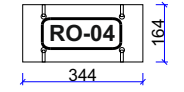

ÜST PANEL 1 AD

ALT PANEL 1 AD

UZUN DİKME 2 AD

KISA DİKME 2 AD

BAZA 2 AD

ÖN HAZIRLIK & AKSESUARLARIN MONTAJI

1.ADIM

**İŞARETLİ DELİKLERİ ALT PANELDEKİ
İZ DELİKLERİ İLE BİRLEŞTİREREK
VİDALAYIN. (4x50)
DİĞER DELİKLER İÇİN
İZ DELİĞİ YOKTUR.**