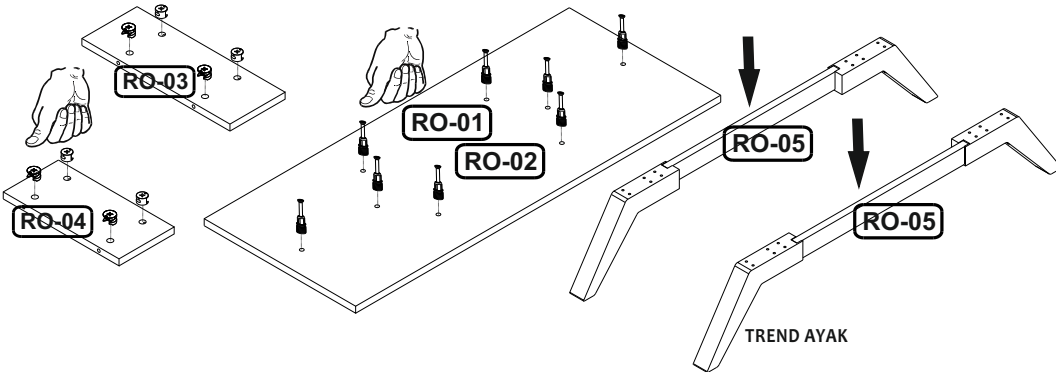

NEW RETRO ORTA SEHPA

AKSESUARLAR

Minifix Gövde (TITUS)  16x	Minifix Mil (TITUS)  16x
Tapa Minifiks (Krem)  16x	TREND AYAK  4x
	Sunta Vidası 4x50  24x

PARÇA RESİMLERİ

DİKKAT
(02 NUMARALI PARÇA) ALT PANELİN ALT YÜZEYDE İZ DELİKLERİ BULUNMAKTADIR.
(01 NUMARALI PARÇA) ÜST PANELE İZ DELİĞİ YOKTUR. LÜTFEN DİKKAT EDİNİZ.

ÜST PANEL 1 AD

ALT PANEL 1 AD

UZUN DİKME 2 AD

KISA DİKME 2 AD

BAZA 2 AD

ÖN HAZIRLIK & AKSESUARLARIN MONTAJI

1.ADIM

**İŞARETLİ DELİKLERİ ALT PANELDEKİ
İZ DELİKLERİ İLE BİRLEŞTİREREK
VİDALAYIN. (4x50)
DİĞER DELİKLER İÇİN
İZ DELİĞİ YOKTUR.**