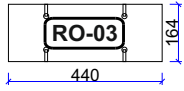

ÜST PANEL 1 AD

ALT PANEL 1 AD

UZUN DİKME 2 AD

KISA DİKME 2 AD

BAZA 2 AD

ÖN HAZIRLIK & AKSESUARLARIN MONTAJI

1.ADIM

**İŞARETLİ DELİKLERİ ALT PANELDEKİ
İZ DELİKLERİ İLE BİRLEŞTİREREK
VİDALAYIN. (4x50)
DİĞER DELİKLER İÇİN
İZ DELİĞİ YOKTUR.**