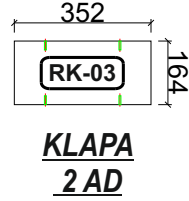

NEW RETRO KİTAPLIK

PARÇA RESİMLERİ

1.ADIM

AKSESUARLAR

Kabin Vidası Alyan Başlı 50 lik 8x	Kabin Vidası Tapa 8x
Sunta Vidası 5x80 2x	Plastik Duvar Dubeli Çap 8 2x
Alyan Anahtar 4lük 1x	

2.ADIM

Alyan Anahtar 4lük