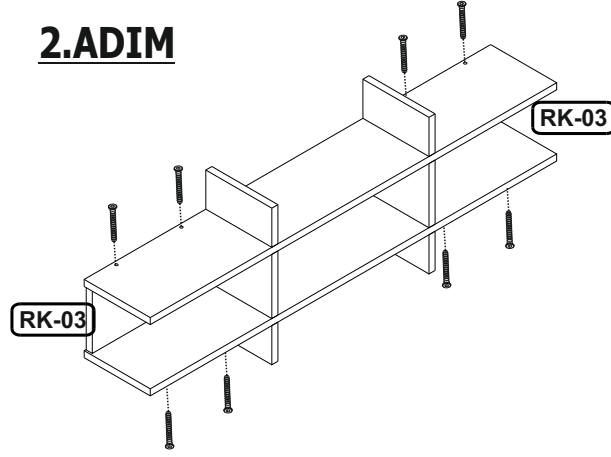

NEW RETRO KİTAPLIK

PARÇA RESİMLERİ

1.ADIM

AKSESUARLAR

Kabin Vidası Alyan Başlı 50 lik 8x	Kabin Vidası Tapa 8x
Sunta Vidası 5x80 2x	Plastik Duvar Dubeli Çap 8 2x
Alyan Anahtar 4lük 1x	

2.ADIM

Alyan Anahtar 4lük

Kabin Vidası
Alyan Başlı 50 lik

Kabin Vidası Tapa

3.ADIM

Plastik Duvar
Dubeli Çap 8

Sunta Vidası
5X80