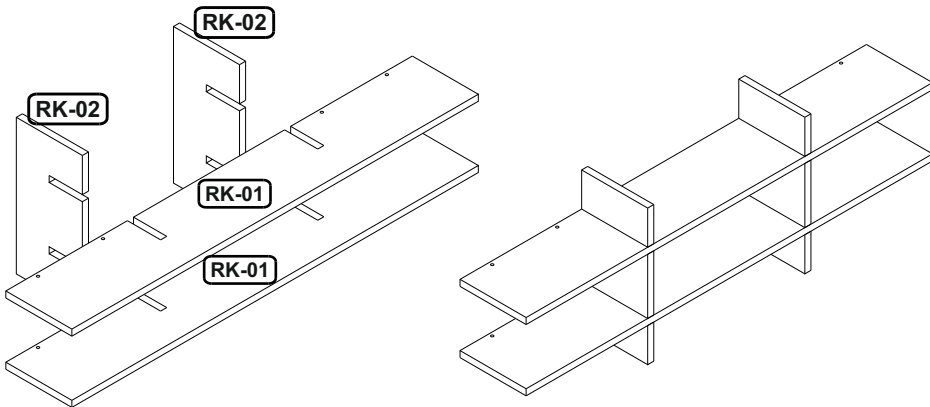

NEW RETRO KİTAPLIK

PARÇA RESİMLERİ

1.ADIM

AKSESUARLAR

Kabin Vidası Alyan Başlı 50 lik 8x	Kabin Vidası Tapa 8x
Sunta Vidası 5x80 2x	Plastik Duvar Dubeli Çap 8 2x
Alyan Anahtar 4lük 1x	

2.ADIM

Alyan Anahtar 4lük

Kabin Vidası
Alyan Başlı 50 lik

Kabin Vidası Tapa

3.ADIM

Plastik Duvar
Dubeli Çap 8

Sunta Vidası
5X80