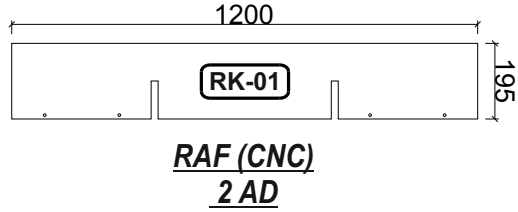

NEW RETRO KİTAPLIK

PARÇA RESİMLERİ

1.ADIM

AKSESUARLAR

Kabin Vidası Alyan Başlı 50 lik 8x	Kabin Vidası Tapa 8x
Sunta Vidası 5x80 2x	Plastik Duvar Dubeli Çap 8 2x
Alyan Anahtar 4lük 1x	

2.ADIM

Alyan Anahtar 4lük