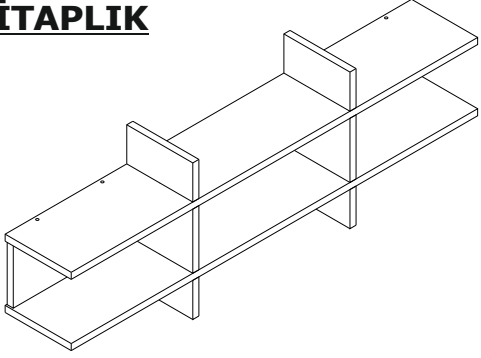

NEW RETRO KİTAPLIK

PARÇA RESİMLERİ

1.ADIM

AKSESUARLAR

Kabin Vidası Alyan Başlı 50 lik 8x	Kabin Vidası Tapa 8x
Sunta Vidası 5x80 2x	Plastik Duvar Dubeli Çap 8 2x
Alyan Anahtar 4lük 1x	

2.ADIM

Alyan Anahtar 4lük

Kabin Vidası
Alyan Başlı 50 lik

Kabin Vidası Tapa

3.ADIM

Plastik Duvar
Dubeli Çap 8

Sunta Vidası
5X80