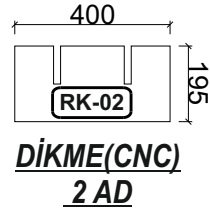

NEW RETRO KİTAPLIK

PARÇA RESİMLERİ

1.ADIM

AKSESUARLAR

Kabin Vidası Alyan Başlı 50 lik 8x	Kabin Vidası Tapa 8x
Sunta Vidası 5x80 2x	Plastik Duvar Dubeli Çap 8 2x
Alyan Anahtar 4lük 1x	

2.ADIM

Alyan Anahtar 4lük