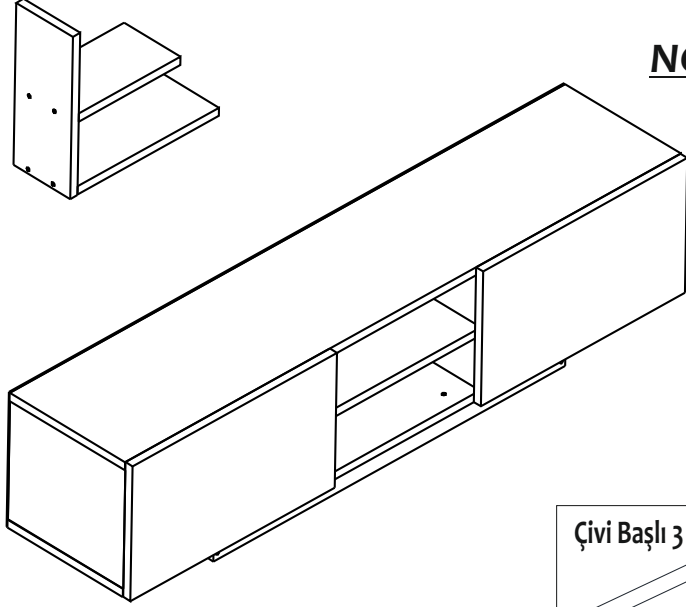

MONTAJ VE KULLANIM KLAVUZU

ÜRÜNÜN KURULUMU İLE ALAKALI SORUNLARDA AŞAĞIDAKİ İLETİŞİM BİLGİLERİYLE BİZDEN DESTEK ALABİLİRSİNİZ.

TEL: 0224 712 22 05-14 MAİL: destek@sanalmobilya.com

NOT: LÜTFEN KURULUMLA İLGİLİ PROBLEMLERDE İLGİLİ PARÇALARIN RESMİNİ MAİL YOLUYLA BİZE İLETİNİZ.

NORM TV ÜNİTESİ