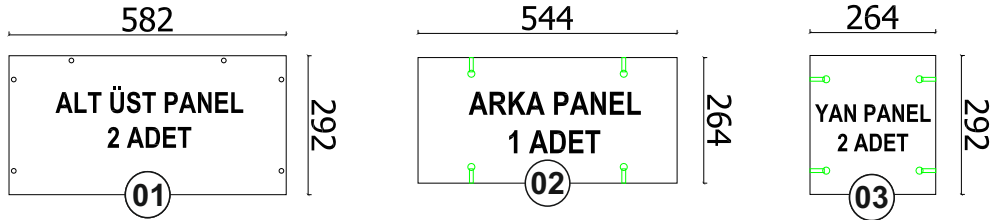

PARÇA LİSTESİ