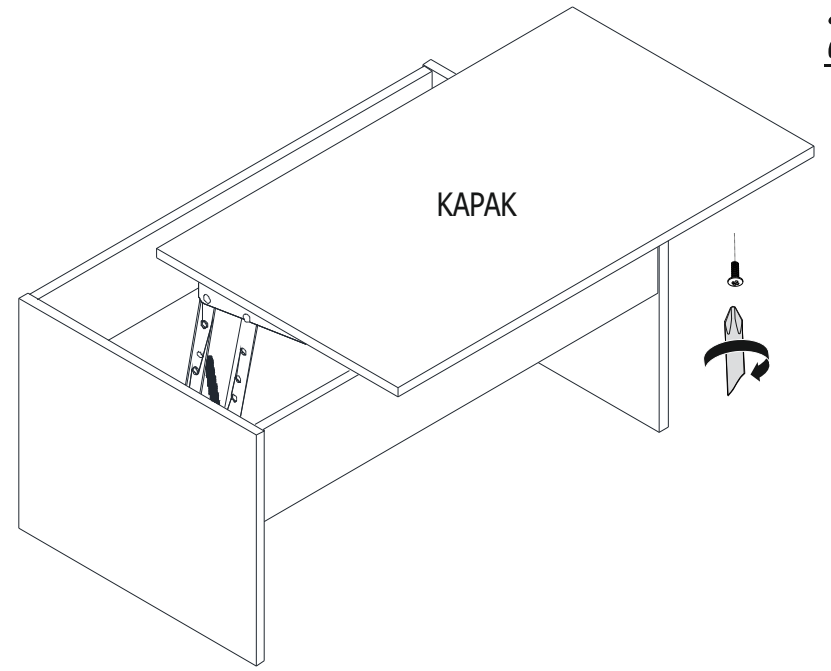

6.ADIM

KAPAK

2

ÖNEMLİ

YANLIŞ KURULUM