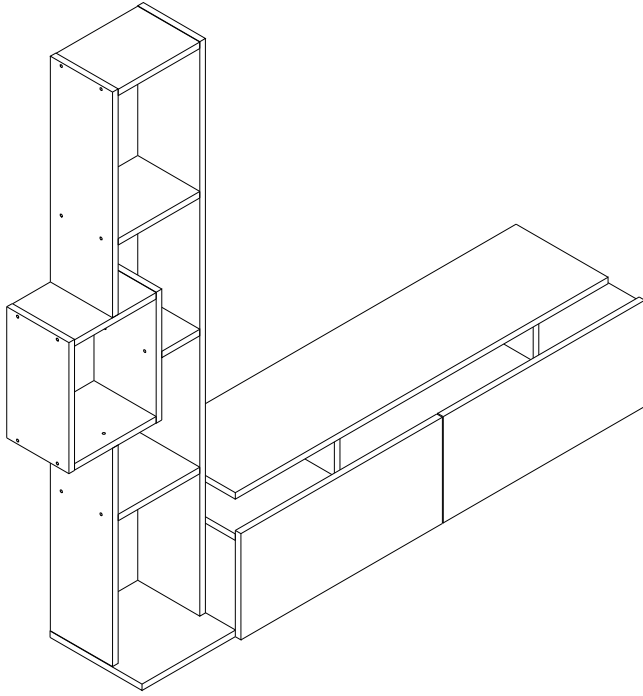

TULİP TV ÜNİTESİ

Kavela Plastik 8x30 (Siyah) 10x	Minifix Gövde (TITUS) 10x
Minifix Mil (TITUS) 10x	Minifix Tapa 10x
Kabin Vidası Alyan Başlı 50 lik 44x	Kabin Vidası Tapa 44x
Menteşe Düz +Taban 4x	Makas Düşme Kapak Plastik 2x
Sunta Vidası 3,5x18 46x	Çivi Başlı 3 lük 15x
Ayak Plastik Ç=40 H=65 (Gri) 5x	Alyan Anahtar 4lük 2x

PARÇA LİSTESİ

1 ADET

1 ADET

1 ADET (3mm)

1 ADET

1 ADET

1 ADET

1 ADET