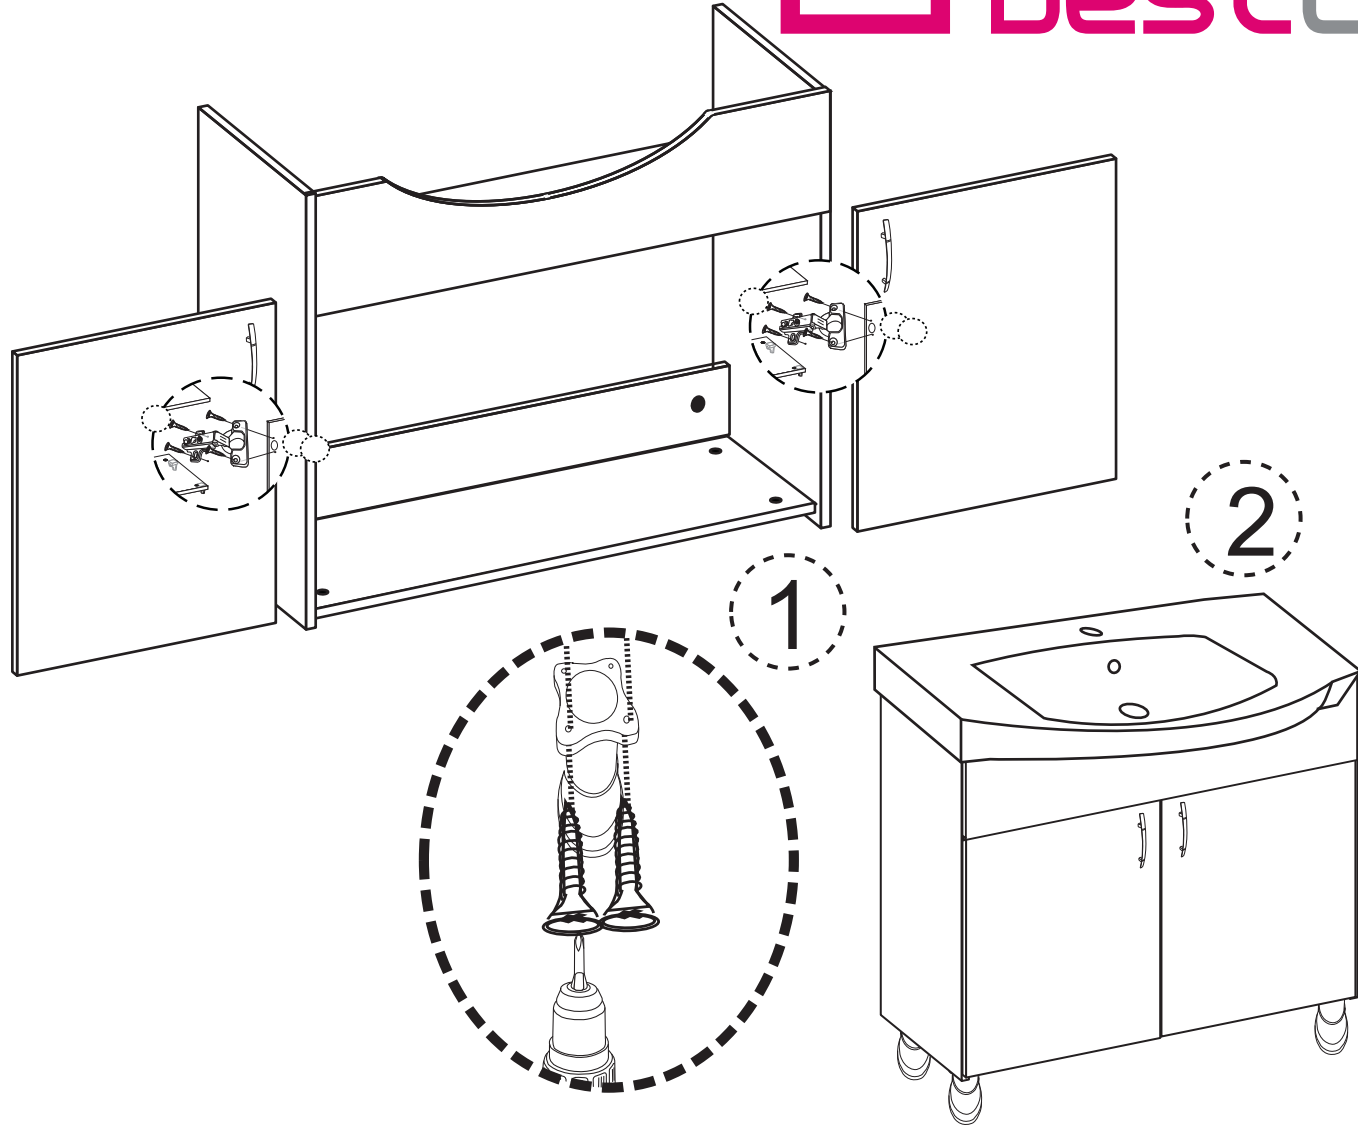

VIRA

80cm Banyo Dolabı Alt

montaj kılavuzu
инструкция по монтажу
mounting instruction
التركيب تعليمات

WWW
www.bestline.com.tr

CALL CENTER:

0 (216)
630 62 68

made in Turkey

bestline®