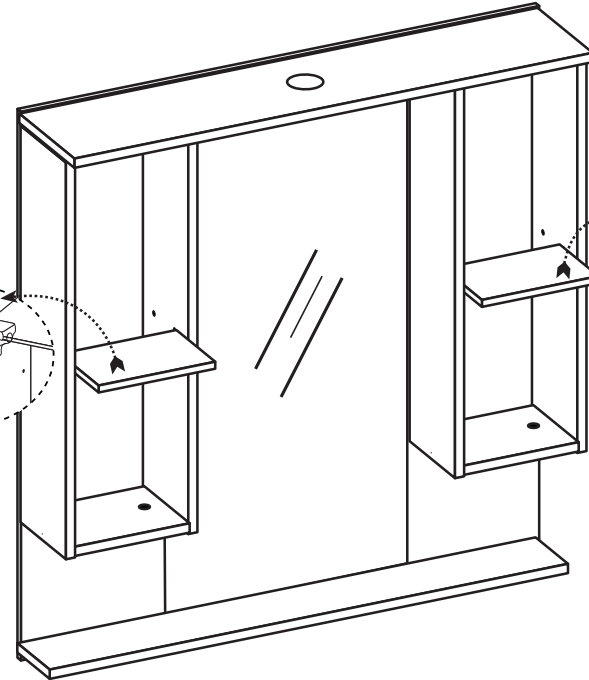

2

Bu kurma talimatı sadece ürün montajı için yardımcı şablon niteliğindedir. Üretici firma, montaj esnasında veya montaj sonrası, montaj kaynaklı herhangi bir sorundan dolayı bu talimat aracılığı ile sorumlu tutulamaz.

This instruction aims to give a basic information about setup process of product(s), and the producer cannot be blamed to be responsible due to any problems during or after installation process, and this instruction cannot be used as a reference about any sort of problem(s) against the producer.