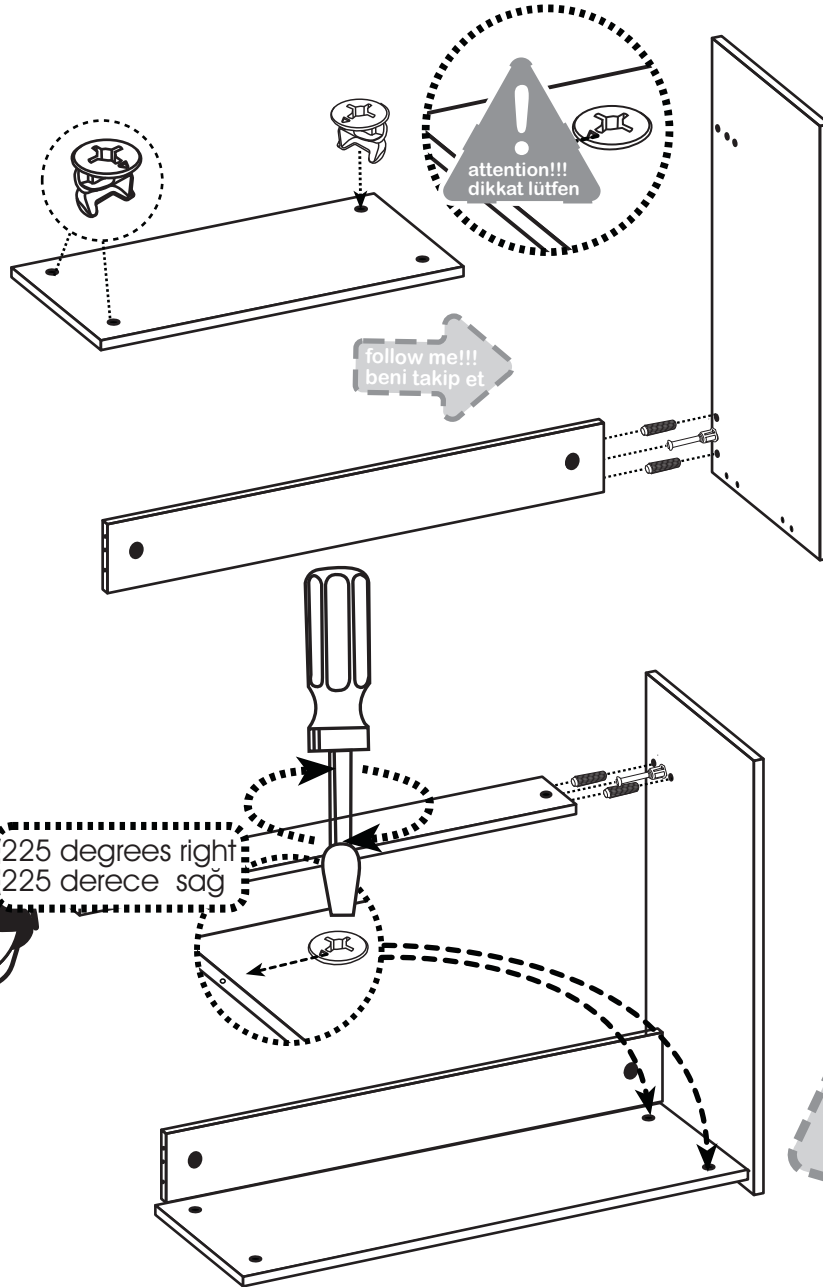

VIRA

80cm Banyo Dolabı Alt

montaj kılavuzu
инструкция по монтажу
mounting instruction
التركيب تعليمات

WWW
www.bestline.com.tr

CALL CENTER:

0 (216)
630 62 68

made in Turkey

bestline®