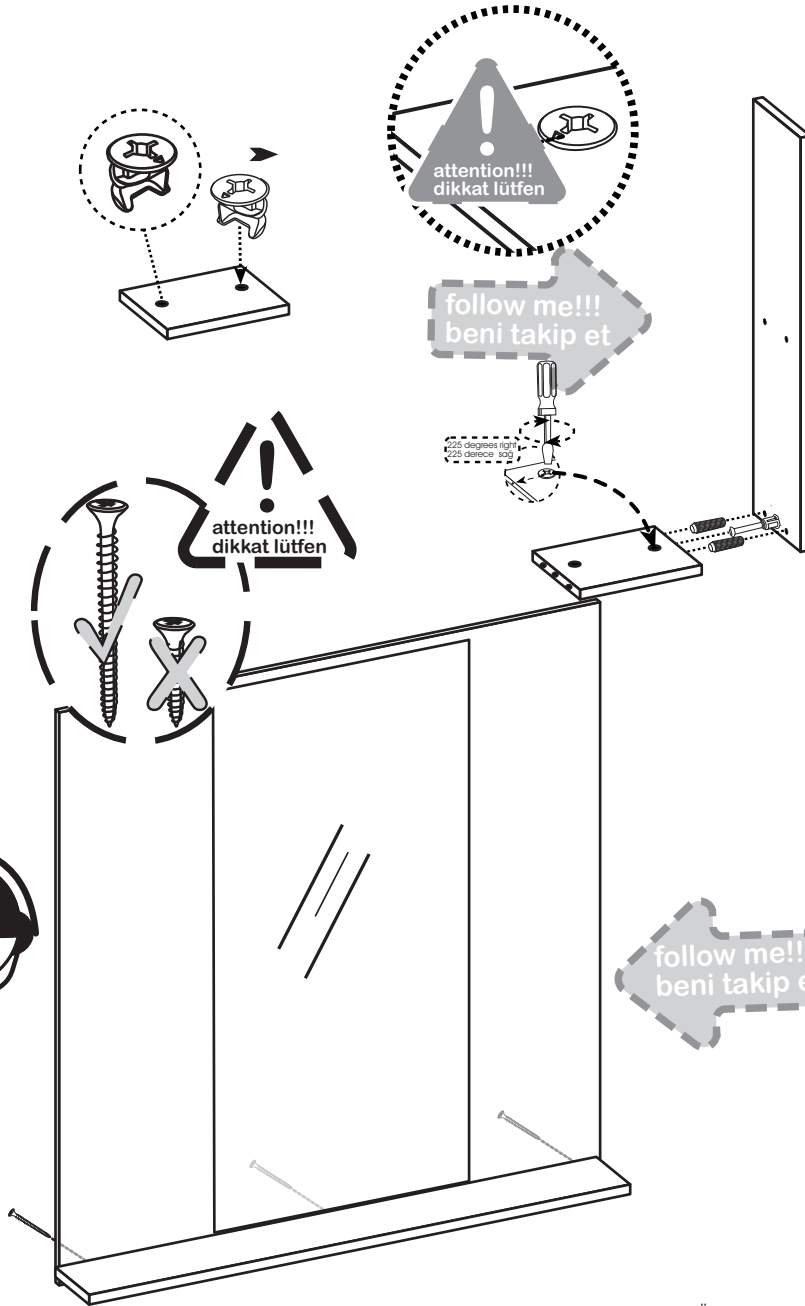

VIRA

80-100cm Banyo Dolabi Üst

montaj kılavuzu
инструкция по монтажу
mounting instruction
التركيب تعليمات

WWW
www.bestline.com.tr

CALL CENTER:

0 (216)
630 62 68

made in Turkey

Bu kurma talimatı sadece ürün montajı için yardımcı şablon niteliğindedir. Üretici firma, montaj esnasında veya montaj sonrası, montaj kaynaklı herhangi bir sorundan dolayı bu talimat aracılığı ile sorumlu tutulamaz.

bestLine®

This instruction aims to give a basic information about setup process of product(s), and the producer cannot be blamed to be responsible due to any problems during or after installation process, and this instruction cannot be used as a reference about any sort of problem(s) against the producer.