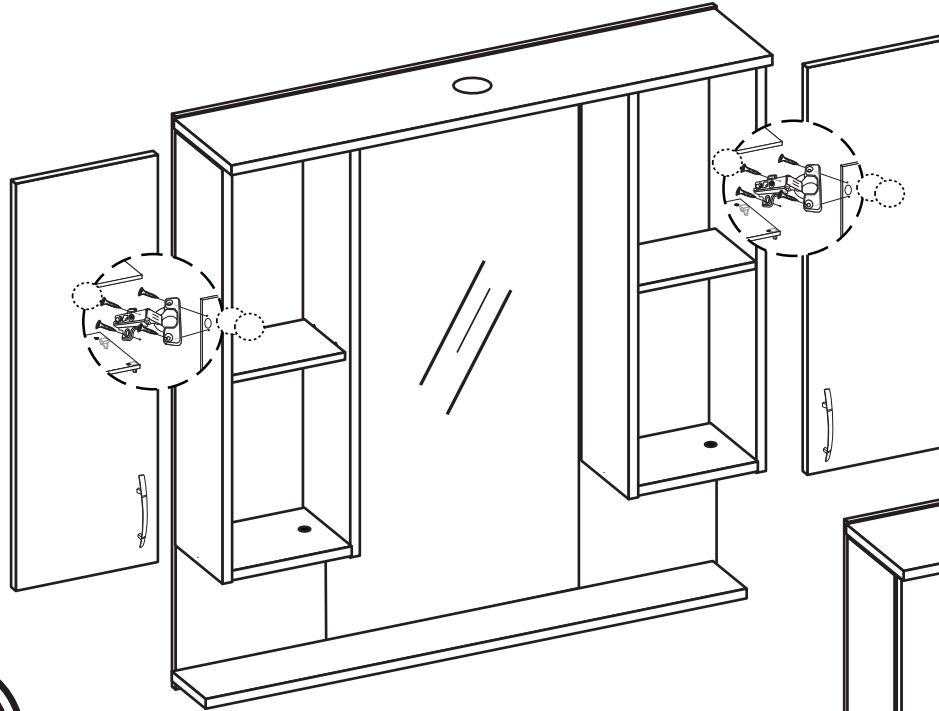

VIRA

80-100cm Banyo Dolabı Üst

montaj kılavuzu
инструкция по монтажу
mounting instruction
التركيب تعليمات

WWW
www.bestline.com.tr

CALL CENTER:

0 (216)
630 62 68

made in Turkey

bestline®