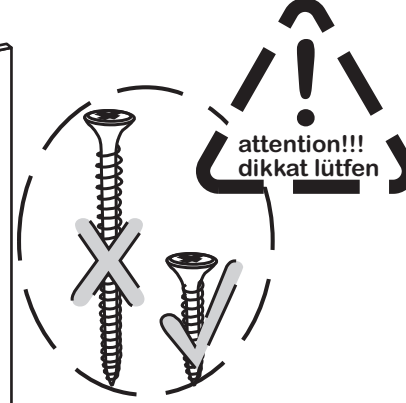

VIRA

80-100cm Banyo Dolabı Üst

montaj kılavuzu
инструкция по монтажу
mounting instruction
التركيب تعليمات

WWW
www.bestline.com.tr

CALL CENTER:

0 (216)
630 62 68

made in Turkey

bestline®