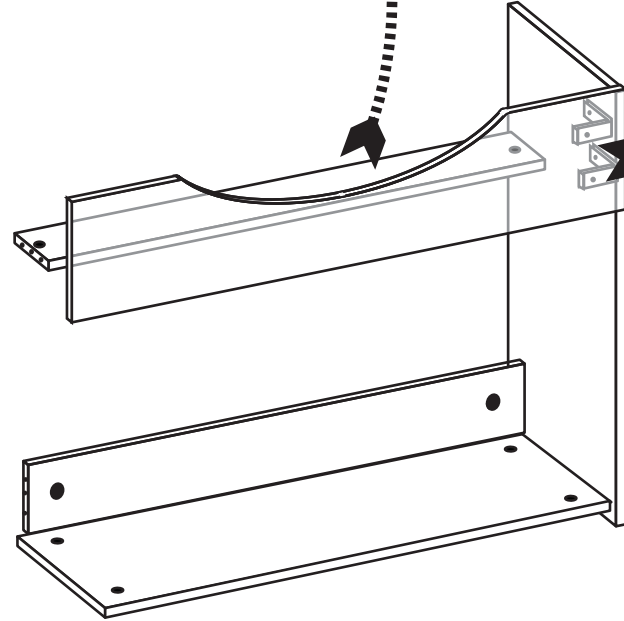

VIRA

80 cm Banyo Dolabı Alt

montaj kılavuzu
инструкция по монтажу
mounting instruction
التركيب تعليمات

WWW
www.bestline.com.tr

CALL CENTER:

0 (216)
630 62 68

made in Turkey

bestline®