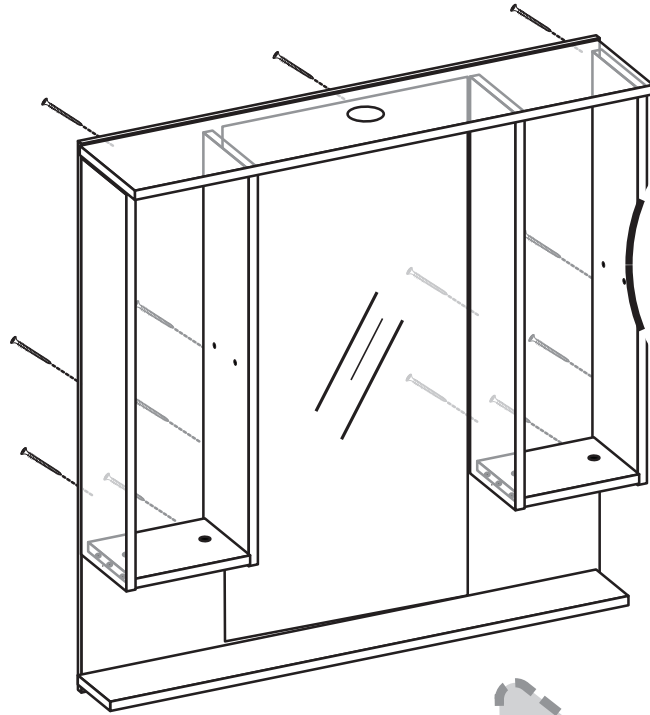

VIRA

80-100cm Banyo Dolabi Üst

montaj kılavuzu
инструкция по монтажу
mounting instruction
التركيب تعليمات

WWW
www.bestline.com.tr

CALL CENTER:

0 (216)
630 62 68

made in Turkey

bestline®