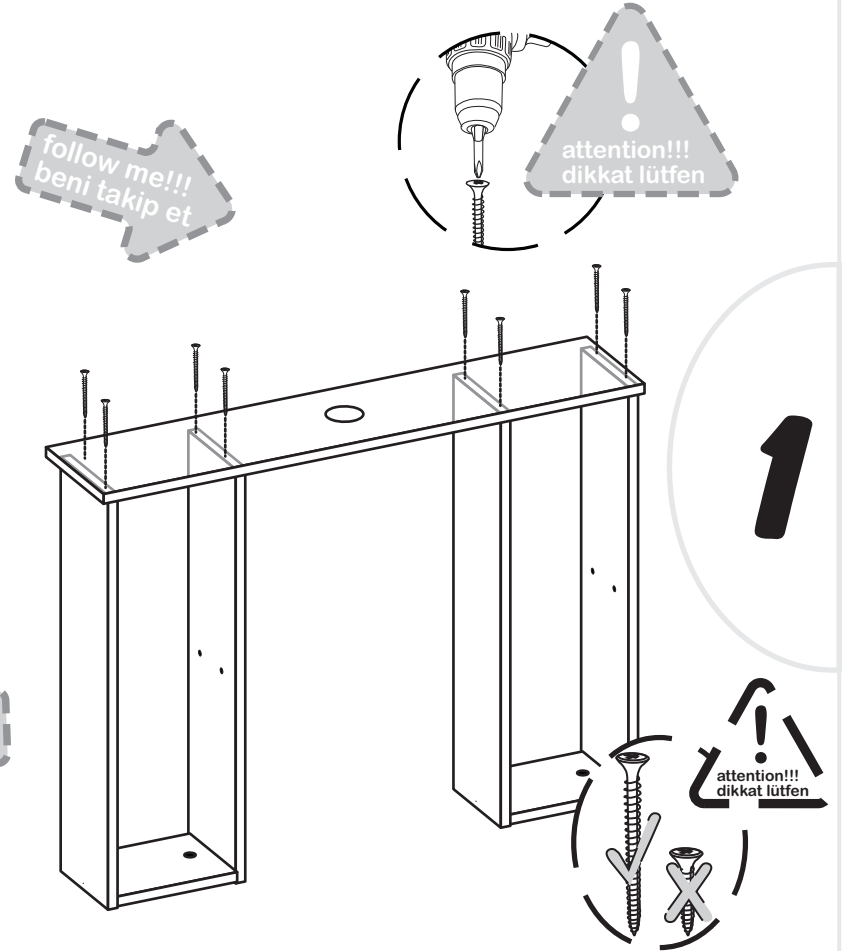

This instruction aims to give a basic information about setup process of product(s), and the producer cannot be blamed to be responsible due to any problems during or after installation process, and this instruction cannot be used as a reference about any sort of problem(s) against the producer.