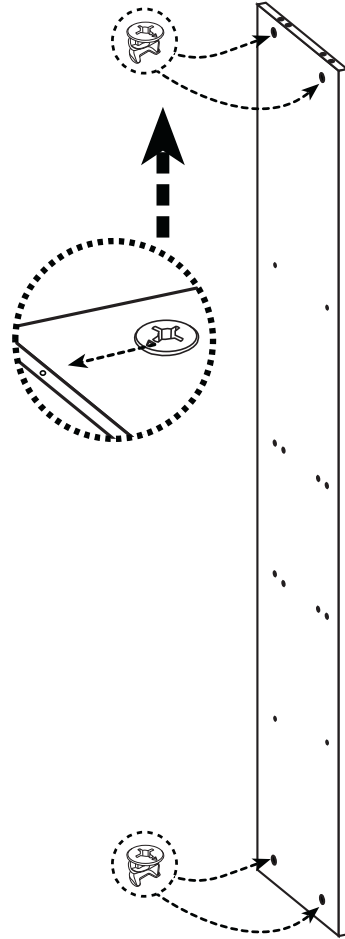

PETUNYA

Banyo Dolabi

montaj kılavuzu
инструкция по монтажу
mounting instruction
التركيب تعليمات

WWW
www.bestline.com.tr

CALL CENTER:

0 (216)
630 62 68

made in Turkey

follow me!!!
beni takip et

follow me!!!
beni takip et

225 degrees right
225 derece sag

1

Bu kurma talimatı sadece ürün montajı için yardımcı şablon niteliğindedir. Üretici firma, montaj esnasında veya montaj sonrası, montaj kaynaklı herhangi bir sorundan dolayı bu talimat aracılığı ile sorumlu tutulamaz.