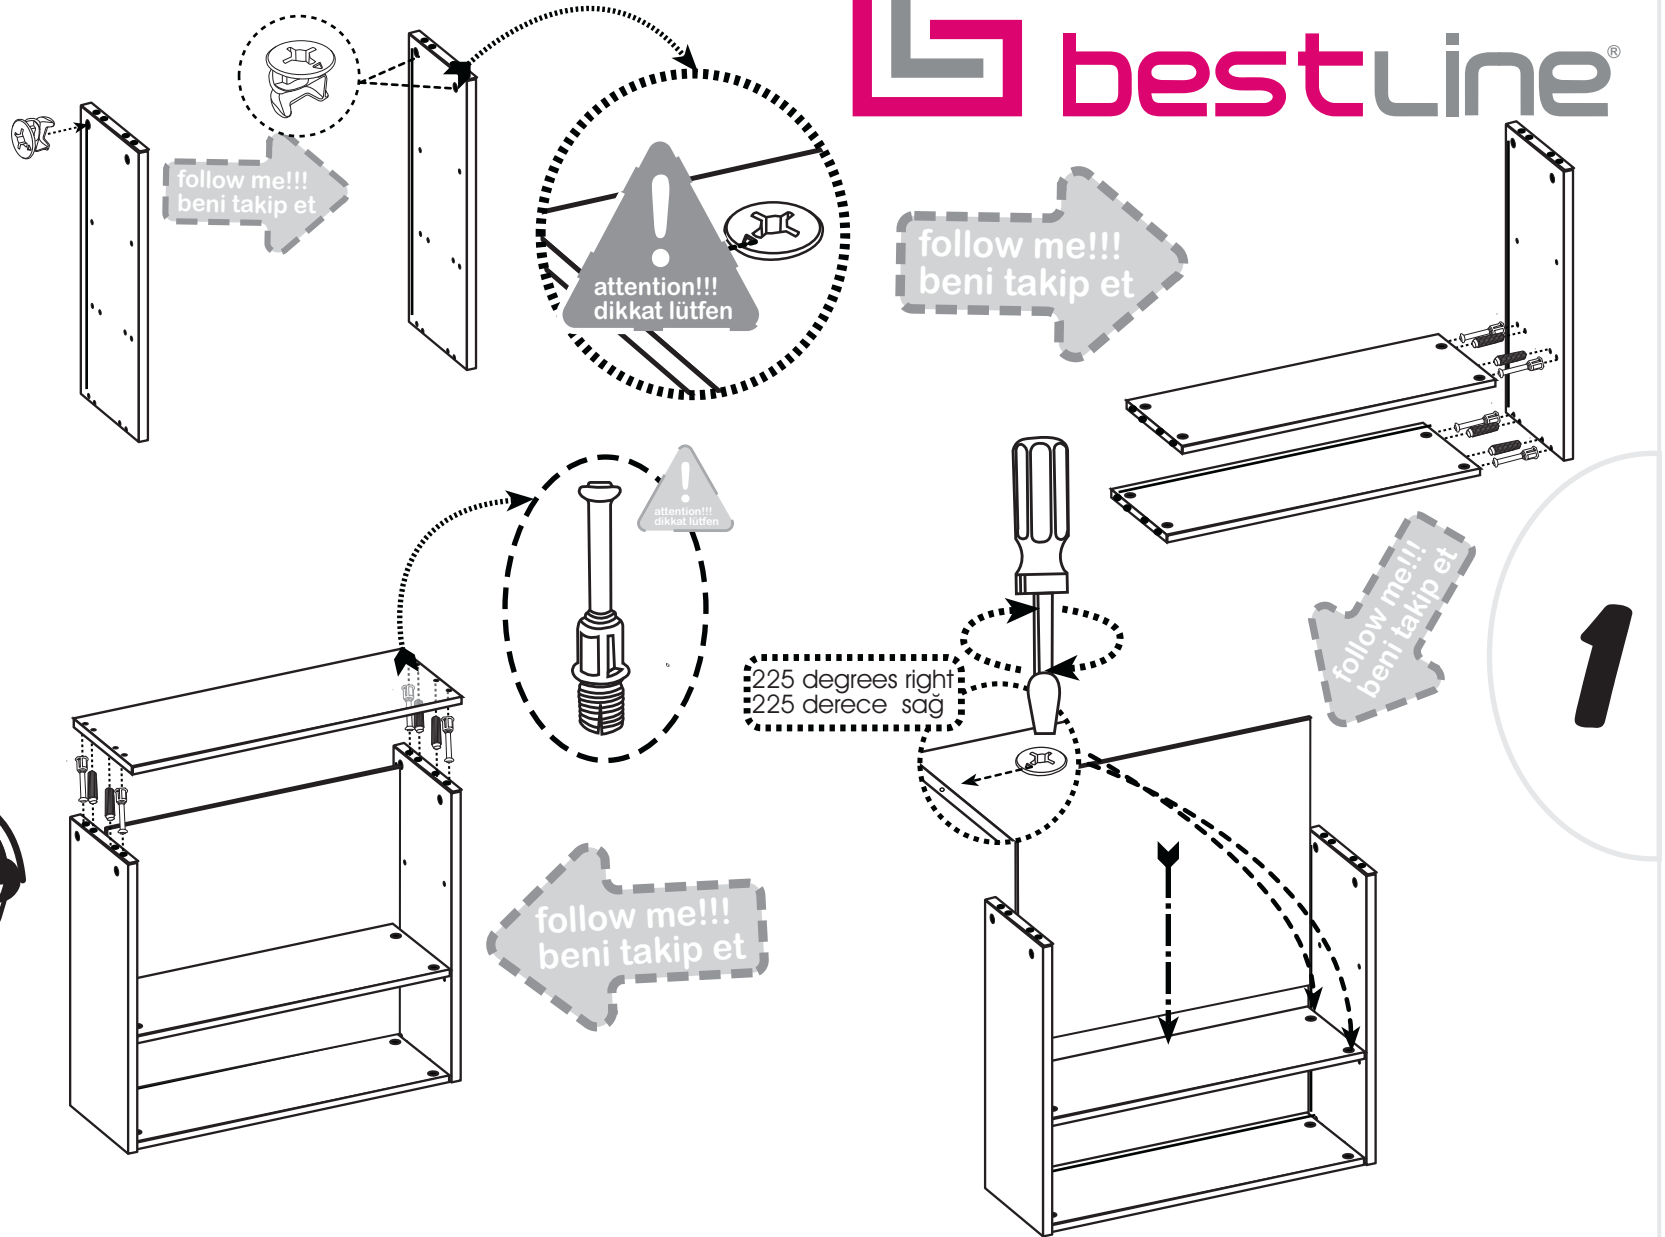

MINE

Çamaşır Mak. Rafı

montaj kılavuzu
инструкция по монтажу
mounting instruction
التركيب تعليمات

WWW
www.bestline.com.tr

CALL CENTER:

0 (216)
630 62 68

made in Turkey

Bu kurma talimatı sadece ürün montajı için yardımcı şablon niteliğindedir. Üretici firma, montaj esnasında veya montaj sonrası, montaj kaynaklı herhangi bir sorundan dolayı bu talimat aracılığı ile sorumlu tutulamaz.