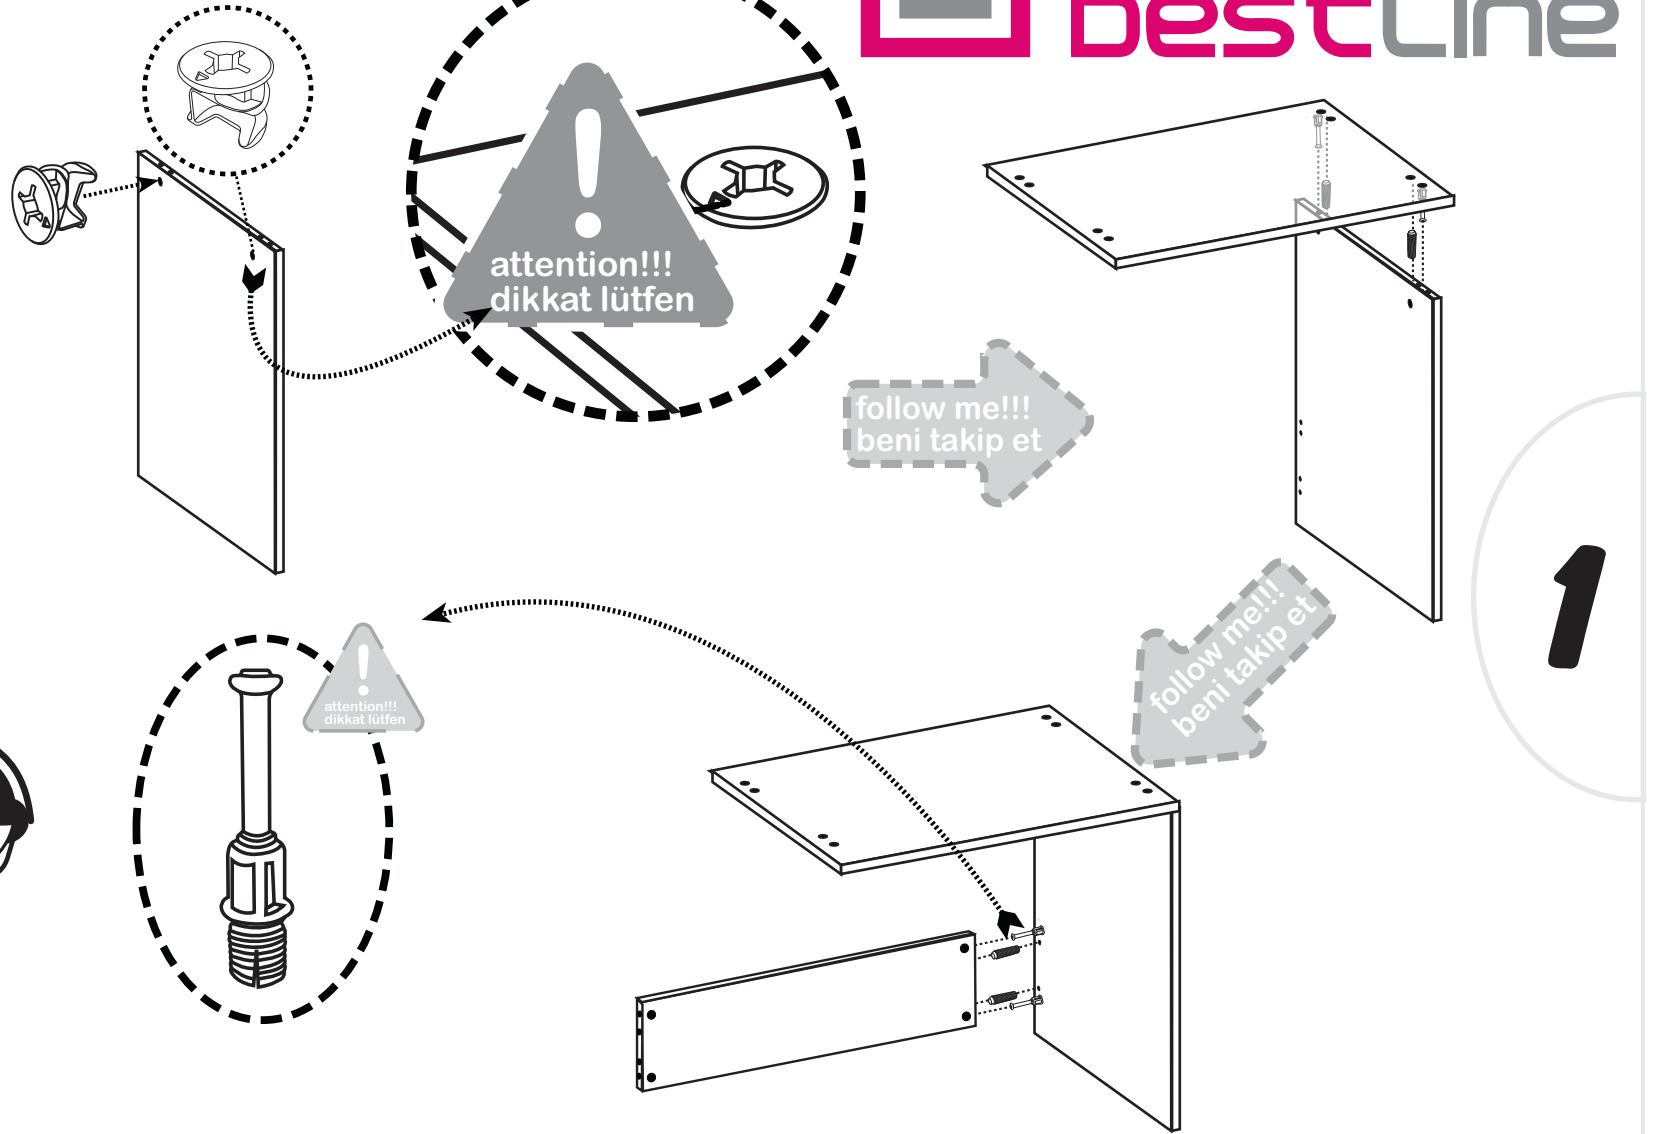

MINE

Çamaşır Mak. Dolabı

montaj kılavuzu  
инструкция по монтажу  
mounting instruction  
التركيب تعليمات

WWW  
www.bestline.com.tr

CALL CENTER:

0 (216)  
630 62 68

made in Turkey

bestLine®