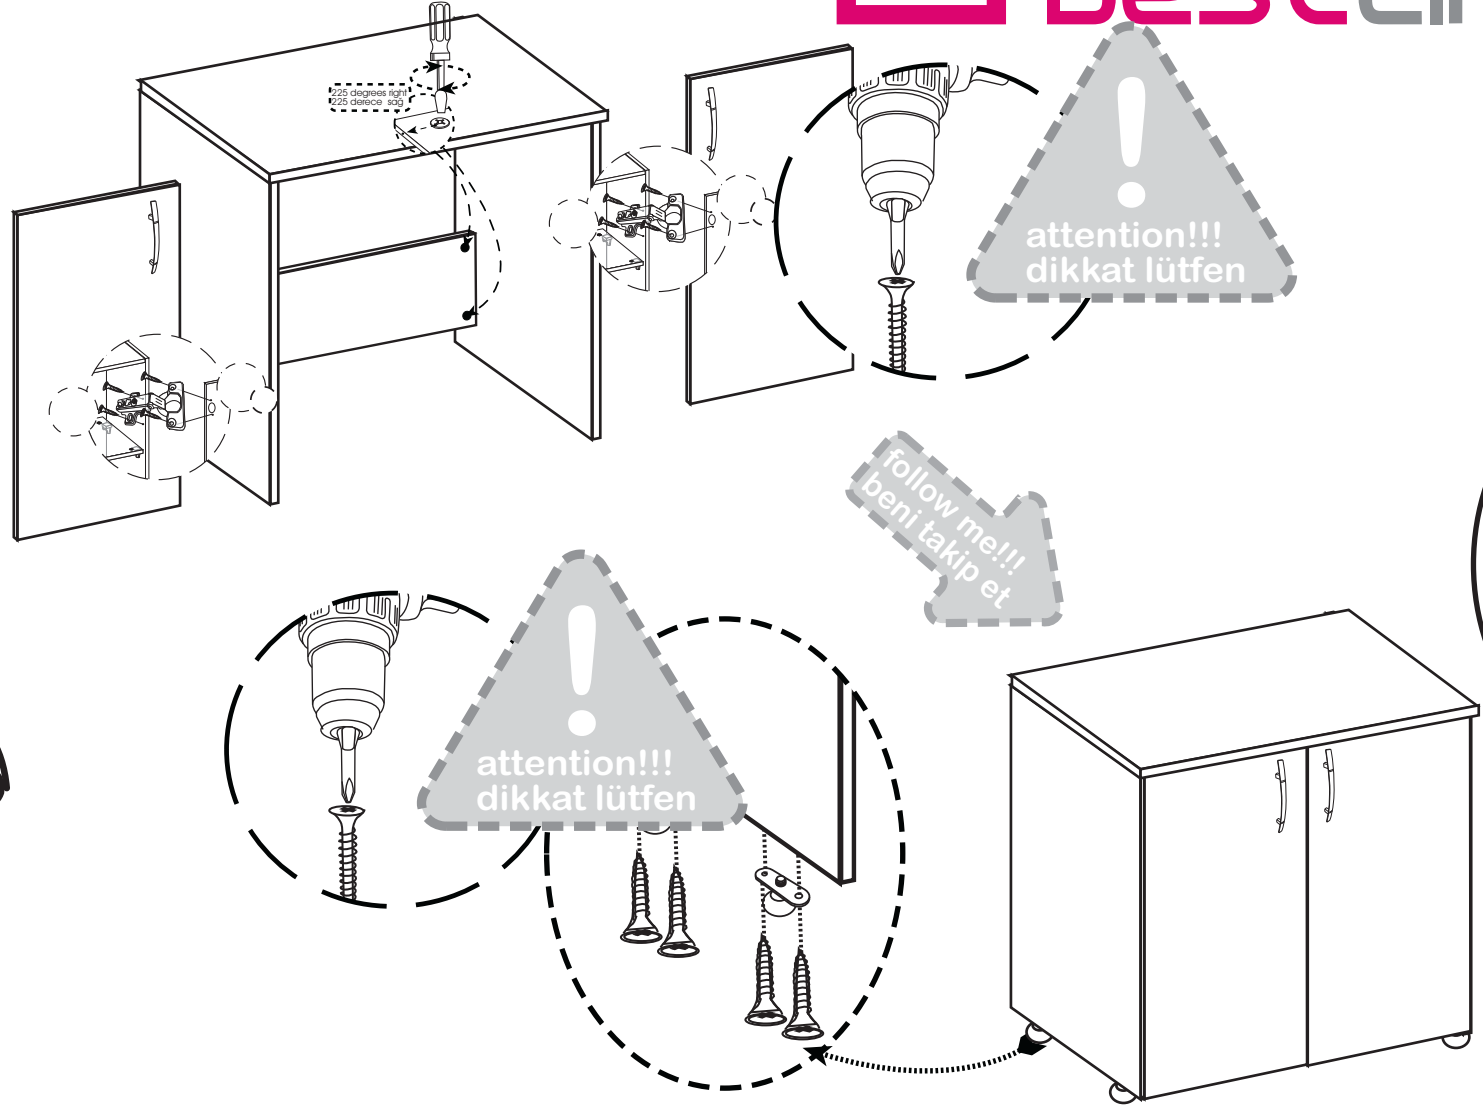

## Çamaşır Mak. Dolabı

montaj kılavuzu  
инструкция по монтажу  
mounting instruction  
التركيب تعليمات

**WWW**  
www.bestline.com.tr

CALL CENTER:

**0 (216)  
630 62 68**

made in Turkey

# bestline®

Bu kurma talimatı sadece ürün montajı için yardımcı şablon niteliğindedir. Üretici firma, montaj esnasında veya montaj sonrası, montaj kaynaklı herhangi bir sorundan dolayı bu talimat aracılığı ile sorumlu tutulamaz.