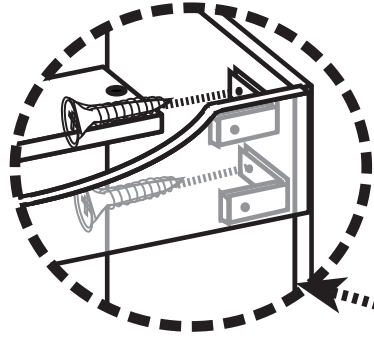

VIRA

55cm-65 cm Banyo Dolabı Alt

montaj kılavuzu
инструкция по монтажу
mounting instruction
التركيب تعليمات

WWW
www.bestline.com.tr

CALL CENTER:

0 (216)
630 62 68

made in Turkey

bestline®

attention!!!
dikkat lütfen

Bu kurma talimatı sadece ürün montajı için yardımcı şablon niteliğindedir. Üretici firma, montaj esnasında veya montaj sonrası, montaj kaynaklı herhangi bir sorundan dolayı bu talimat aracılığı ile sorumlu tutulamaz.