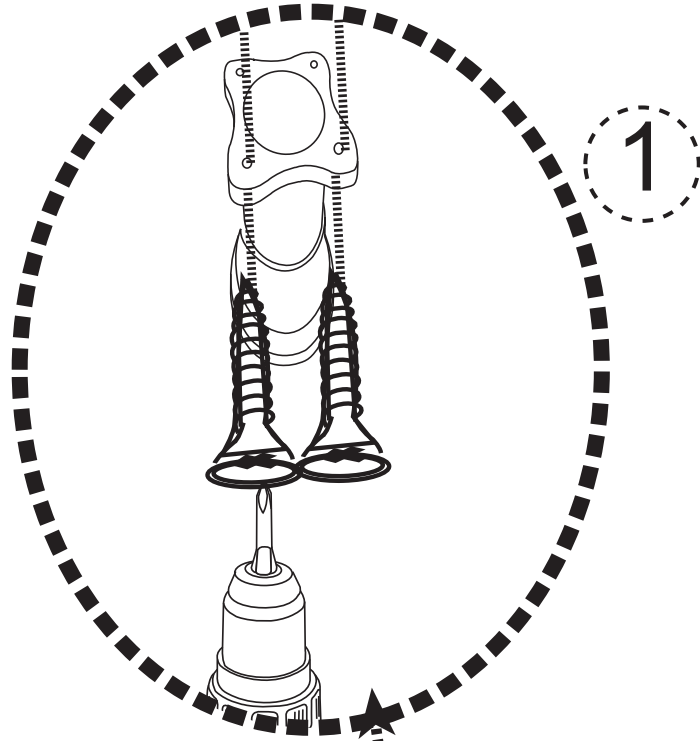

VIRA

55cm-65cm Banyo Dolabı Alt

montaj kılavuzu
инструкция по монтажу
mounting instruction
التركيب تعليمات

WWW
www.bestline.com.tr

CALL CENTER:

0 (216)
630 62 68

made in Turkey

bestline®