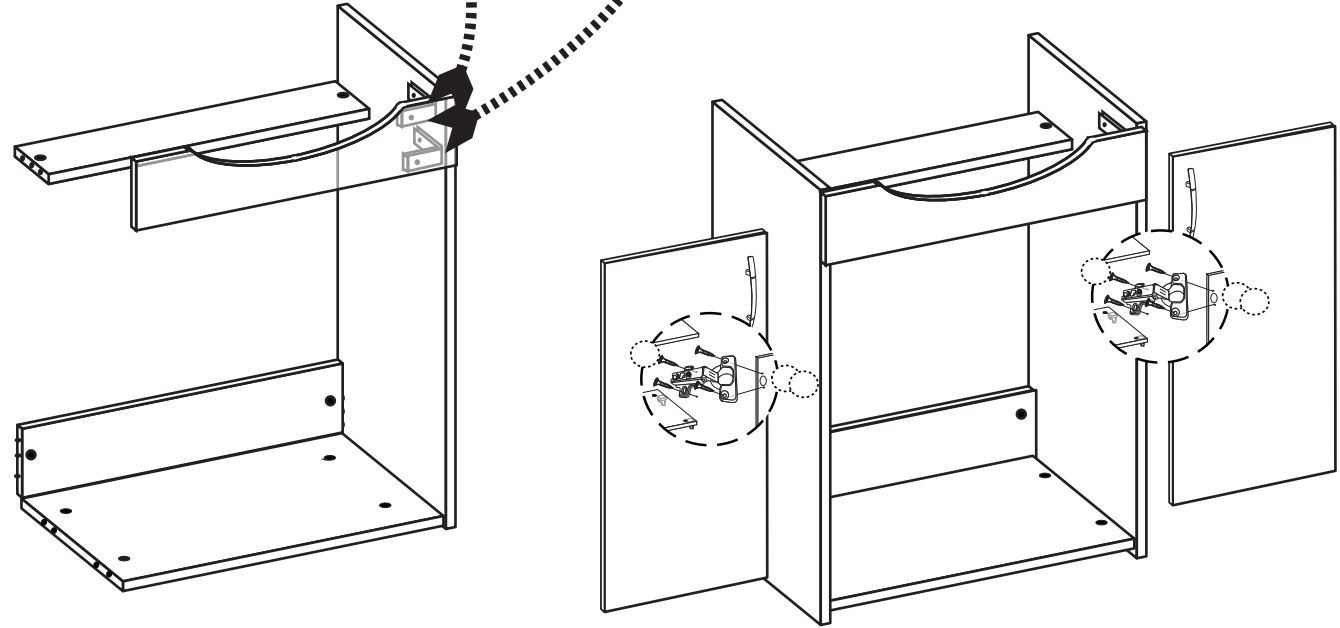

Bu kurma talimatı sadece ürün montajı için yardımcı şablon niteliğindedir. Üretici firma, montaj esnasında veya montaj sonrası, montaj kaynaklı herhangi bir sorundan dolayı bu talimat aracılığı ile sorumlu tutulamaz.

This instruction aims to give a basic information about setup process of product(s), and the producer cannot be blamed to be responsible due to any problems during or after installation process, and this instruction cannot be used as a reference about any sort of problem(s) against the producer.