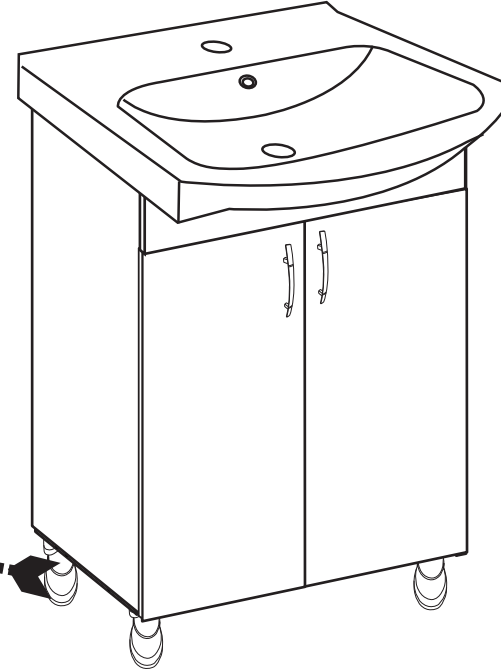

bestline®

2