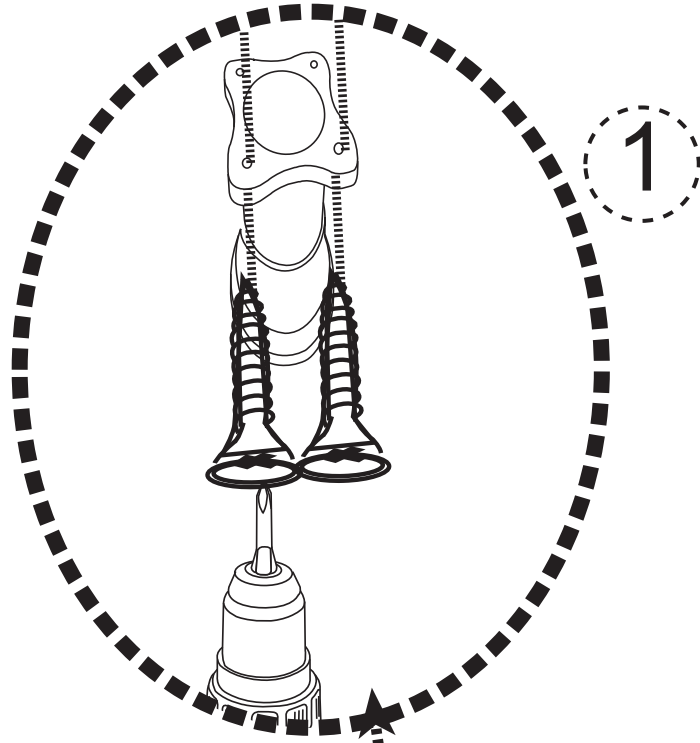

# VIRA

55cm-65cm Banyo Dolabı Alt

montaj kılavuzu  
инструкция по монтажу  
mounting instruction  
التركيب تعليمات

WWW  
www.bestline.com.tr

CALL CENTER:

0 (262)  
677 16 47

made in Turkey