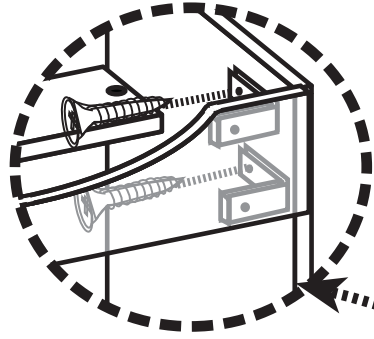

# VIRA

55cm-65 cm Banyo Dolabı Alt

montaj kılavuzu  
инструкция по монтажу  
mounting instruction  
التركيب تعليمات

WWW  
www.bestline.com.tr

CALL CENTER:

0 (262)  
677 16 47

made in Turkey

# bestline®

Bu kurma talimatı sadece ürün montajı için yardımcı şablon niteliğindedir. Üretici firma, montaj esnasında veya montaj sonrası, montaj kaynaklı herhangi bir sorundan dolayı bu talimat aracılığı ile sorumlu tutulamaz.