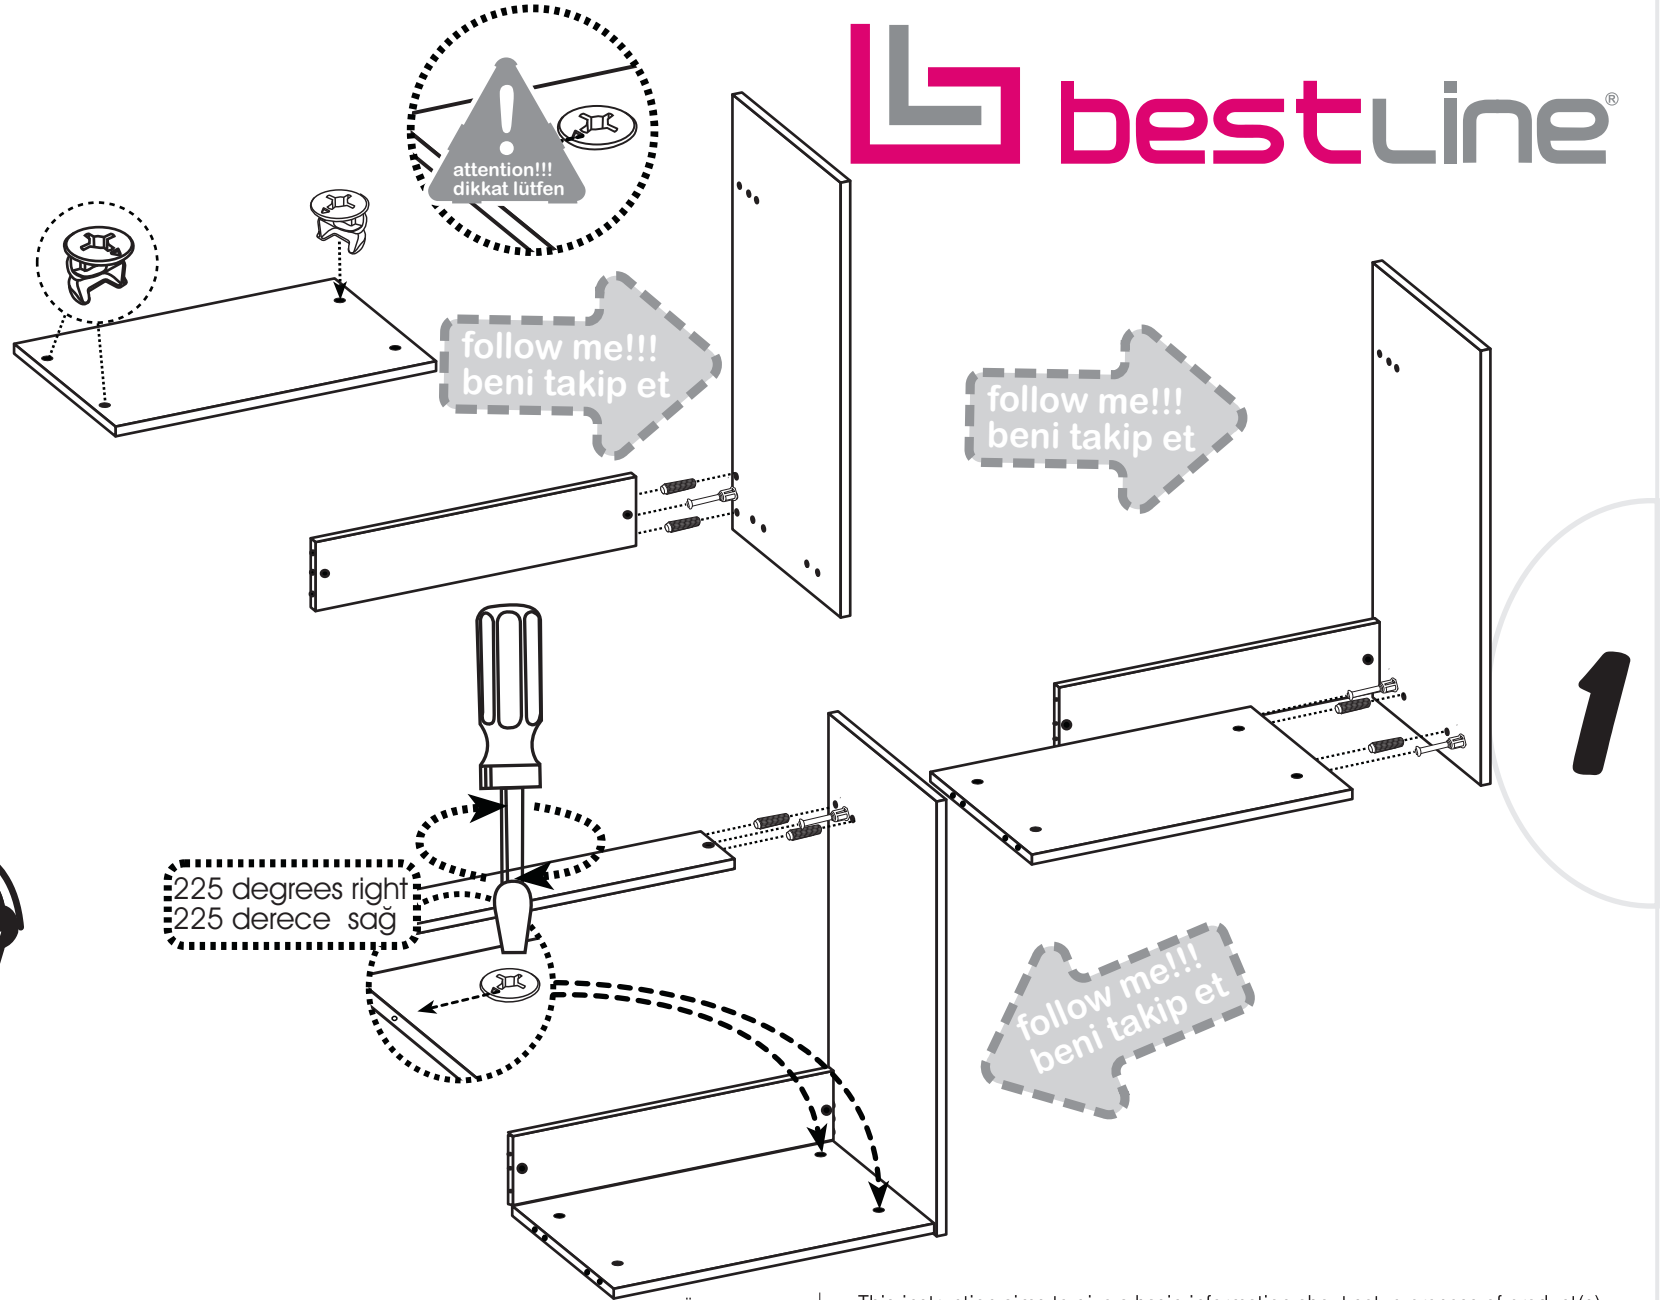

# VIRA

55cm-65cm Banyo Dolabı Alt

montaj kılavuzu  
инструкция по монтажу  
mounting instruction  
التركيب تعليمات

WWW  
www.bestline.com.tr

CALL CENTER:

0 (262)  
677 16 47

made in Turkey

Bu kurma talimatı sadece ürün montajı için yardımcı şablon niteliğindedir. Üretici firma, montaj esnasında veya montaj sonrası, montaj kaynaklı herhangi bir sorundan dolayı bu talimat aracılığı ile sorumlu tutulamaz.