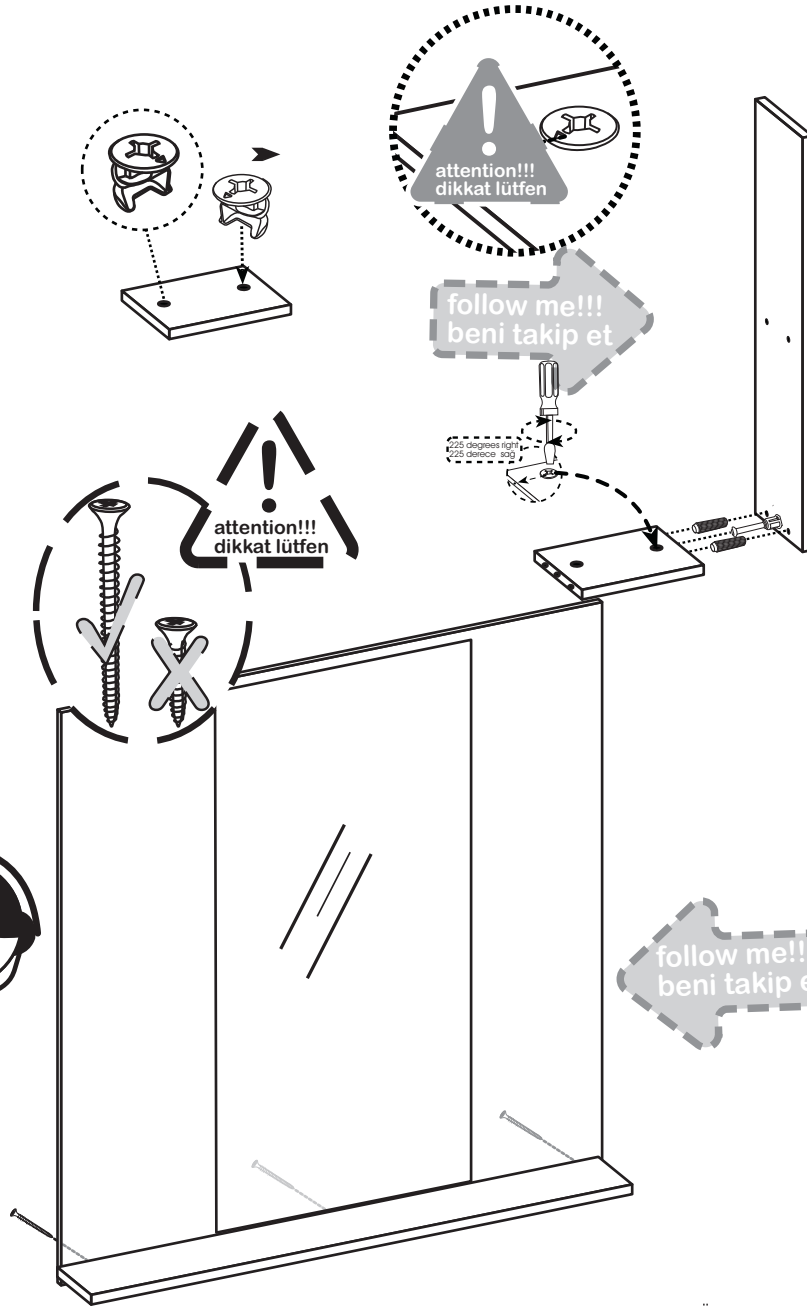

VIRA

80-100cm Banyo Dolabi Üst

montaj kılavuzu
инструкция по монтажу
mounting instruction
التركيب تعليمات

WWW
www.bestline.com.tr

CALL CENTER:

0 (216)
630 62 68

made in Turkey

Bu kurma talimatı sadece ürün montajı için yardımcı şablon niteliğindedir. Üretici firma, montaj esnasında veya montaj sonrası, montaj kaynaklı herhangi bir sorundan dolayı bu talimat aracılığı ile sorumlu tutulamaz.

bestLine®

This instruction aims to give a basic information about setup process of product(s), and the producer cannot be blamed to be responsible due to any problems during or after installation process, and this instruction cannot be used as a reference about any sort of problem(s) against the producer.