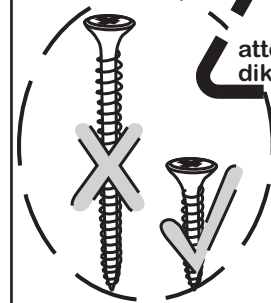

VIRA

80-100cm Banyo Dolabı Üst

montaj kılavuzu
инструкция по монтажу
mounting instruction
التركيب تعليمات

WWW
www.bestline.com.tr

CALL CENTER:

0 (216)
630 62 68

made in Turkey

bestline®