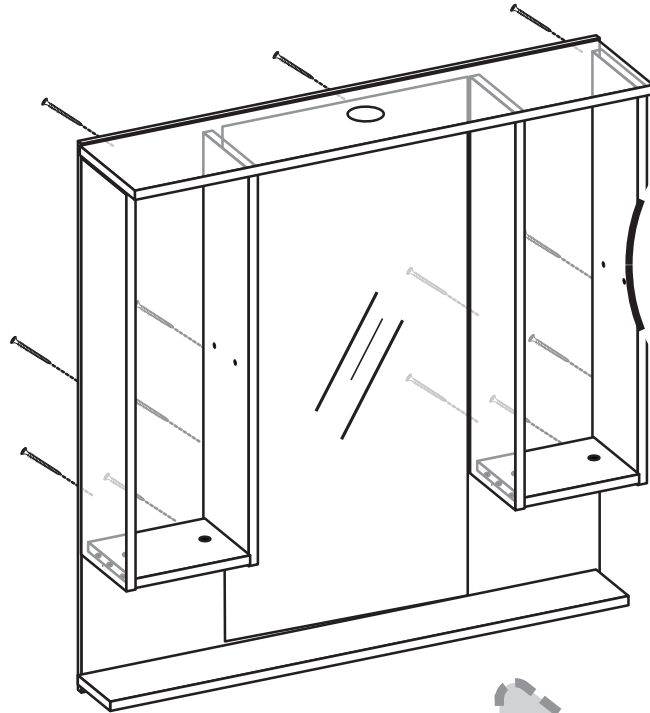

VIRA

80-100cm Banyo Dolabi Üst

montaj kılavuzu
инструкция по монтажу
mounting instruction
التركيب تعليمات

WWW
www.bestline.com.tr

CALL CENTER:

0 (216)
630 62 68

made in Turkey

bestline®