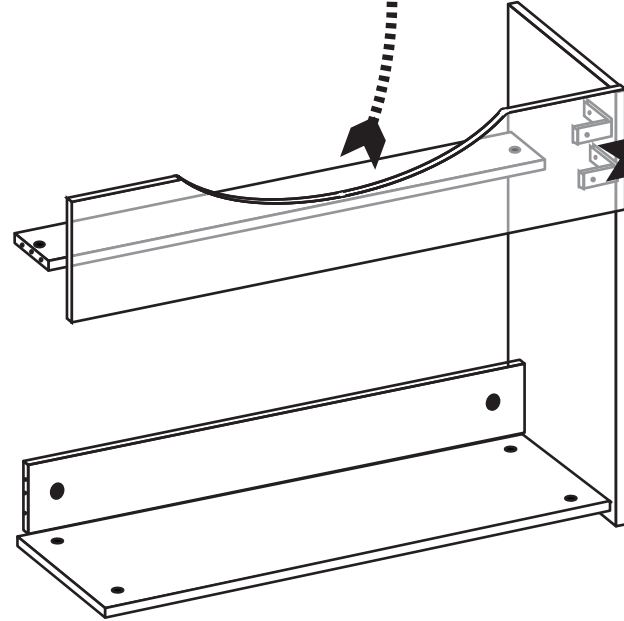

VIRA

80 cm Banyo Dolabı Alt

montaj kılavuzu
инструкция по монтажу
mounting instruction
التركيب تعليمات

WWW
www.bestline.com.tr

CALL CENTER:

0 (216)
630 62 68

made in Turkey

bestLine®