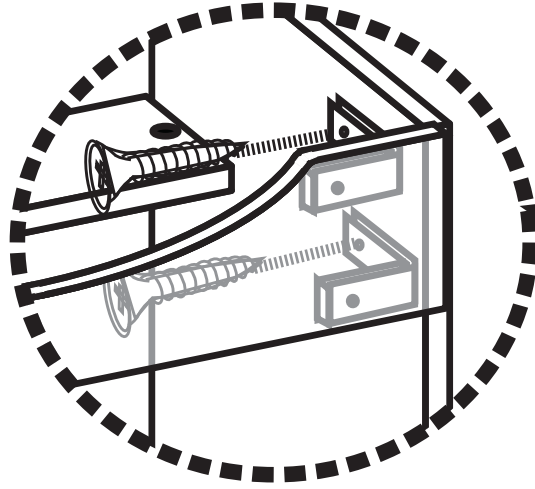

VIRA

80 cm Banyo Dolabı Alt

montaj kılavuzu
инструкция по монтажу
mounting instruction
التركيب تعليمات

WWW
www.bestline.com.tr

CALL CENTER:

0 (216)
630 62 68

made in Turkey

bestLine®

2

attention!!!
dikkat lütfen

Bu kurma talimatı sadece ürün montajı için yardımcı şablon niteliğindedir. Üretici firma, montaj esnasında veya montaj sonrası, montaj kaynaklı herhangi bir sorundan dolayı bu talimat aracılığı ile sorumlu tutulamaz.