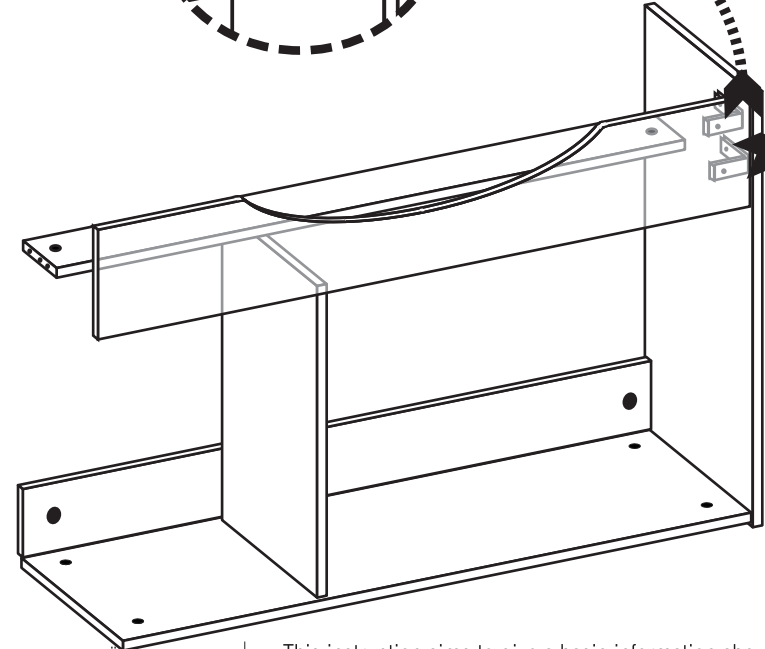

VIRA

100cm Banyo Dolabı Alt

montaj kılavuzu
инструкция по монтажу
mounting instruction
التركيب تعليمات

WWW
www.bestline.com.tr

CALL CENTER:

0 (262)
677 16 47

made in Turkey

bestLine®

Bu kurma talimatı sadece ürün montajı için yardımcı şablon niteliğindedir. Üretici firma, montaj esnasında veya montaj sonrası, montaj kaynaklı herhangi bir sorundan dolayı bu talimat aracılığı ile sorumlu tutulamaz.

This instruction aims to give a basic information about setup process of product(s), and the producer cannot be blamed to be responsible due to any problems during or after installation process, and this instruction cannot be used as a reference about any sort of problem(s) against the producer.