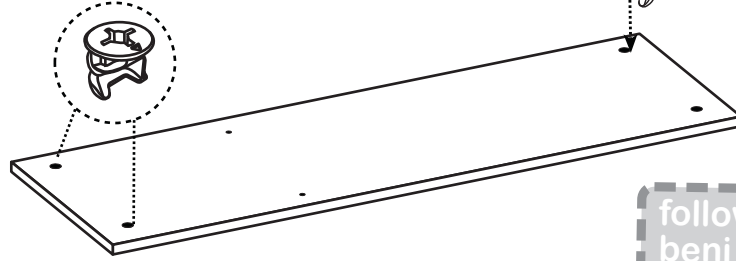

# VIRA

100cm Banyo Dolabı Alt

montaj kılavuzu  
инструкция по монтажу  
mounting instruction  
التركيب تعليمات

**WWW**  
www.bestline.com.tr

CALL CENTER:

**0 (262)  
677 16 47**

made in Turkey

follow me!!!  
beni takip et

follow me!!!  
beni takip et

**1**

Bu kurma talimatı sadece ürün montajı için yardımcı şablon niteliğindedir. Üretici firma, montaj esnasında veya montaj sonrası, montaj kaynaklı herhangi bir sorundan dolayı bu talimat aracılığı ile sorumlu tutulamaz.