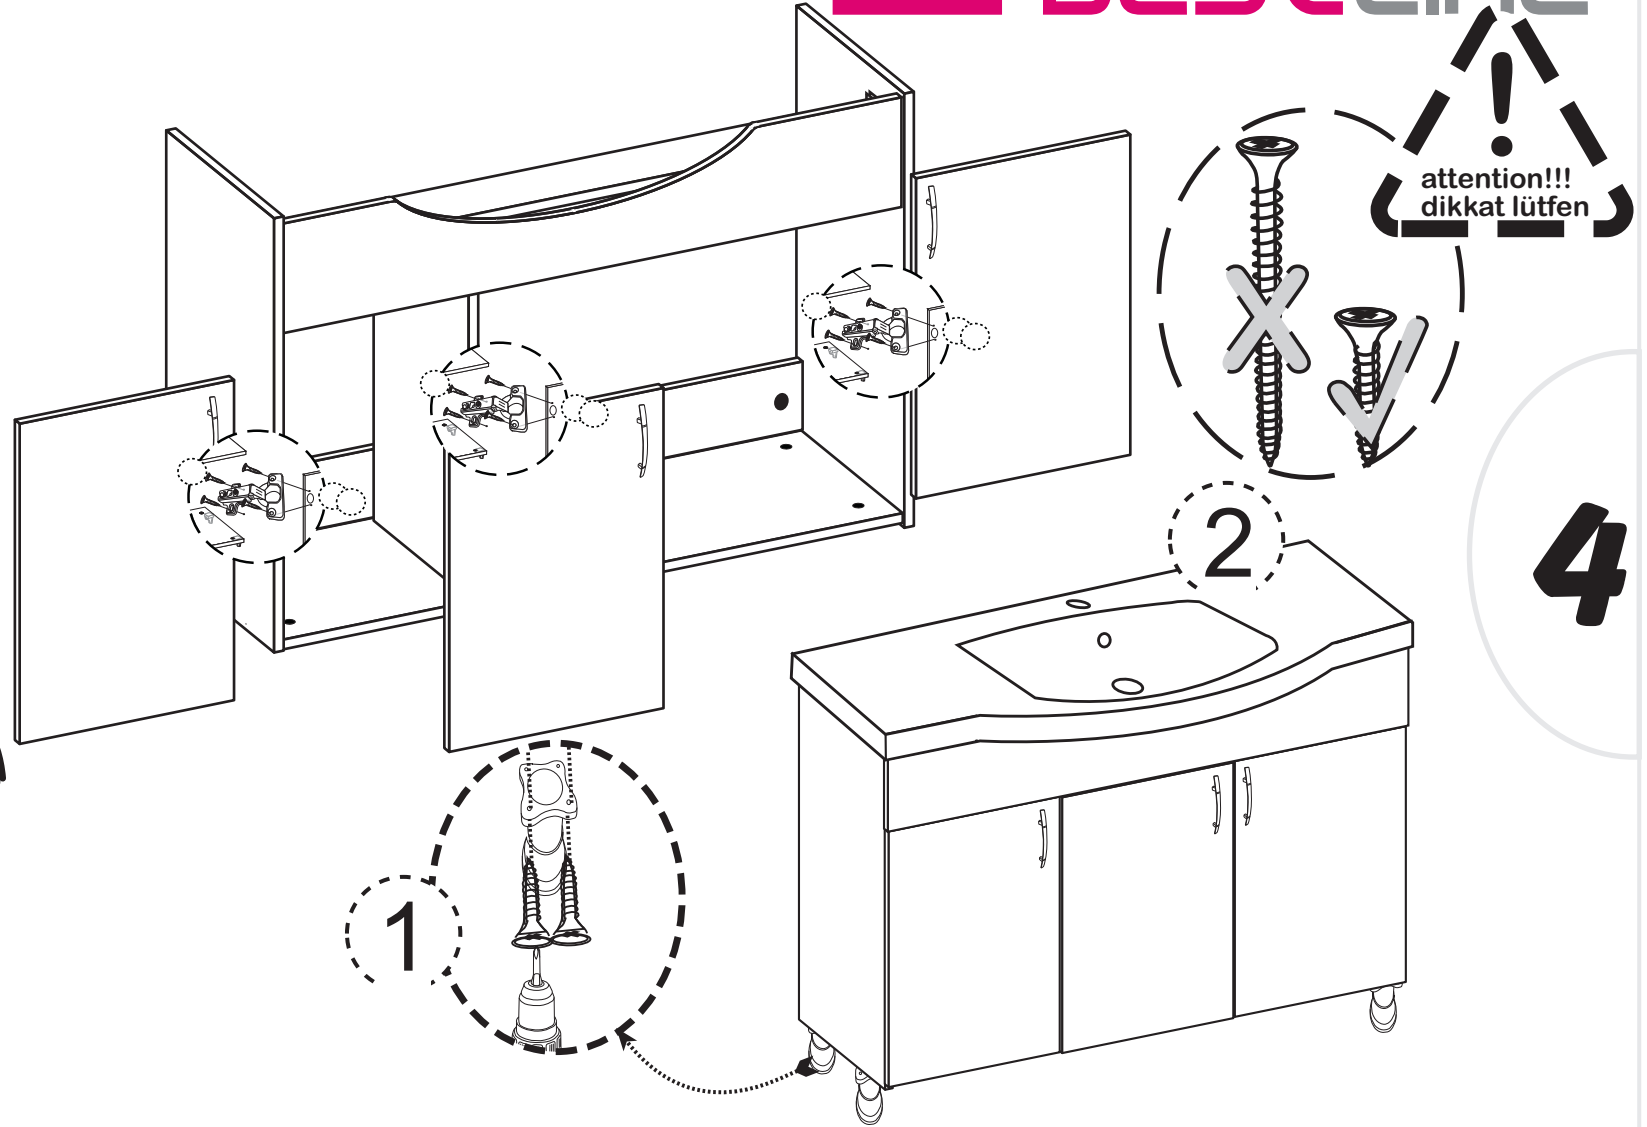

VIRA

100cm Banyo Dolabı Alt

montaj kılavuzu
инструкция по монтажу
mounting instruction
التركيب تعليمات

WWW
www.bestline.com.tr

CALL CENTER:

0 (262)
677 16 47

made in Turkey

bestline®

Bu kurma talimatı sadece ürün montajı için yardımcı şablon niteliğindedir. Üretici firma, montaj esnasında veya montaj sonrası, montaj kaynaklı herhangi bir sorundan dolayı bu talimat aracılığı ile sorumlu tutulamaz.

This instruction aims to give a basic information about setup process of product(s), and the producer cannot be blamed to be responsible due to any problems during or after installation process, and this instruction cannot be used as a reference about any sort of problem(s) against the producer.