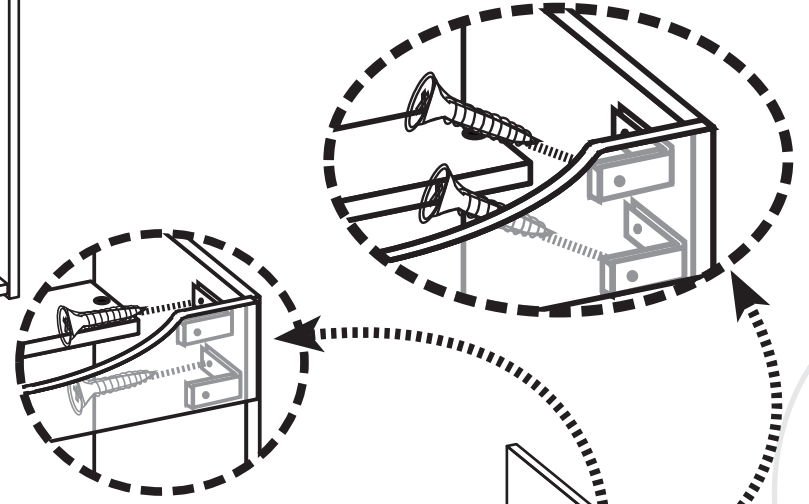

VIRA

100cm Banyo Dolabı Alt

montaj kılavuzu
инструкция по монтажу
mounting instruction
التركيب تعليمات

WWW
www.bestline.com.tr

CALL CENTER:

0 (262)
677 16 47

made in Turkey

bestLine®

Bu kurma talimatı sadece ürün montajı için yardımcı şablon niteliğindedir. Üretici firma, montaj esnasında veya montaj sonrası, montaj kaynaklı herhangi bir sorundan dolayı bu talimat aracılığı ile sorumlu tutulamaz.

This instruction aims to give a basic information about setup process of product(s), and the producer cannot be blamed to be responsible due to any problems during or after installation process, and this instruction cannot be used as a reference about any sort of problem(s) against the producer.