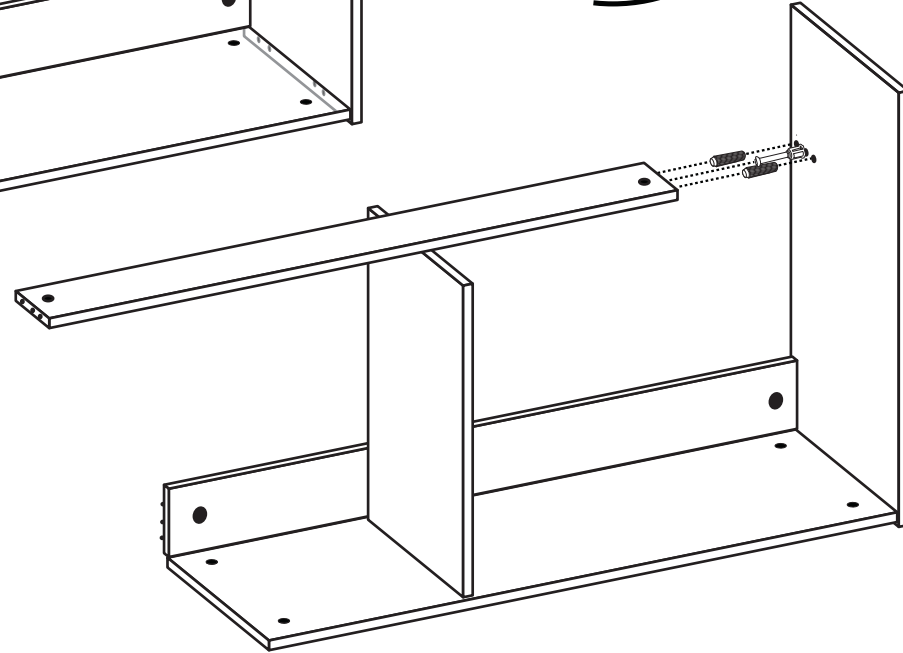

2

Bu kurma talimatı sadece ürün montajı için yardımcı şablon niteliğindedir. Üretici firma, montaj esnasında veya montaj sonrası, montaj kaynaklı herhangi bir sorundan dolayı bu talimat aracılığı ile sorumlu tutulamaz.

This instruction aims to give a basic information about setup process of product(s), and the producer cannot be blamed to be responsible due to any problems during or after installation process, and this instruction cannot be used as a reference about any sort of problem(s) against the producer.