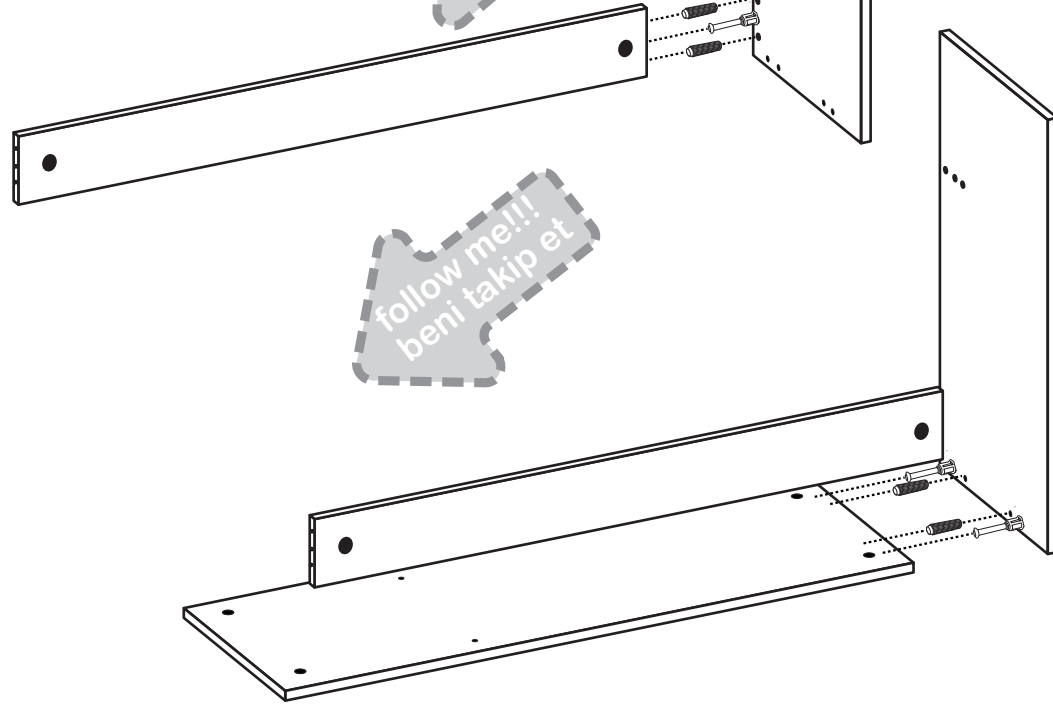

# VIRA

100cm Banyo Dolabı Alt

montaj kılavuzu  
инструкция по монтажу  
mounting instruction  
التركيب تعليمات

**WWW**  
www.bestline.com.tr

CALL CENTER:

**0 (262)  
677 16 47**

made in Turkey

follow me!!!  
beni takip et

follow me!!!  
beni takip et

**1**

Bu kurma talimatı sadece ürün montajı için yardımcı şablon niteliğindedir. Üretici firma, montaj esnasında veya montaj sonrası, montaj kaynaklı herhangi bir sorundan dolayı bu talimat aracılığı ile sorumlu tutulamaz.