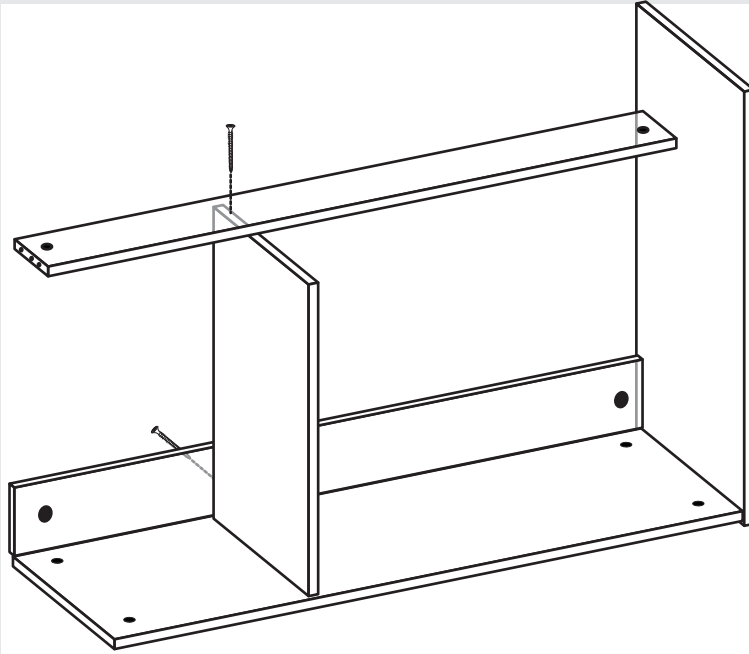

# VIRA

100cm Banyo Dolabı Alt

montaj kılavuzu  
инструкция по монтажу  
mounting instruction  
التركيب تعليمات

WWW  
www.bestline.com.tr

CALL CENTER:

0 (262)  
677 16 47

made in Turkey