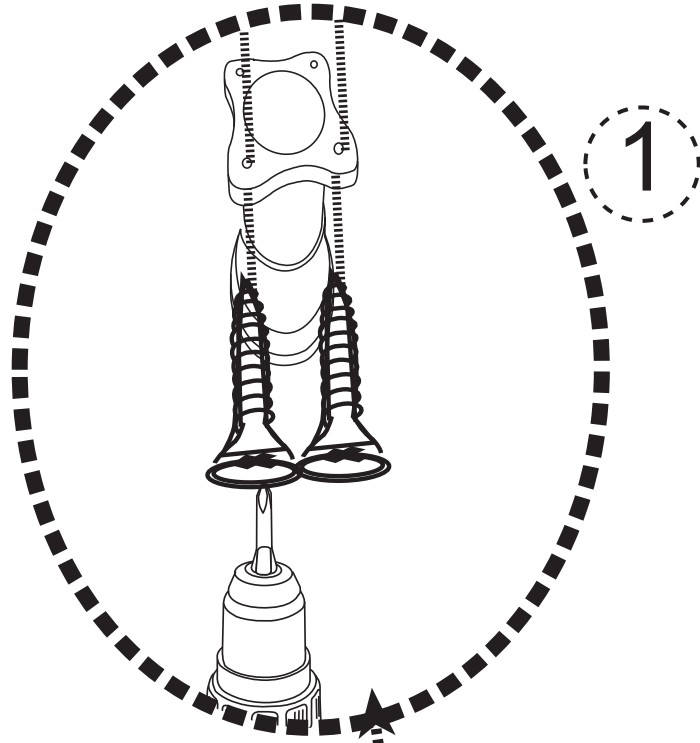

VIRA

55cm-65cm Banyo Dolabı Alt

montaj kılavuzu
инструкция по монтажу
mounting instruction
التركيب تعليمات

WWW
www.bestline.com.tr

CALL CENTER:

0 (216)
630 62 68

made in Turkey

 bestLine®