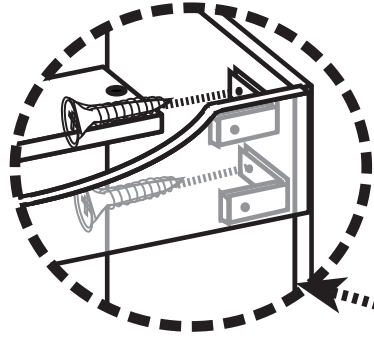

VIRA

55cm-65 cm Banyo Dolabı Alt

montaj kılavuzu
инструкция по монтажу
mounting instruction
التركيب تعليمات

WWW
www.bestline.com.tr

CALL CENTER:

**0 (216)
630 62 68**

made in Turkey

attention!!!
dikkat lütfen