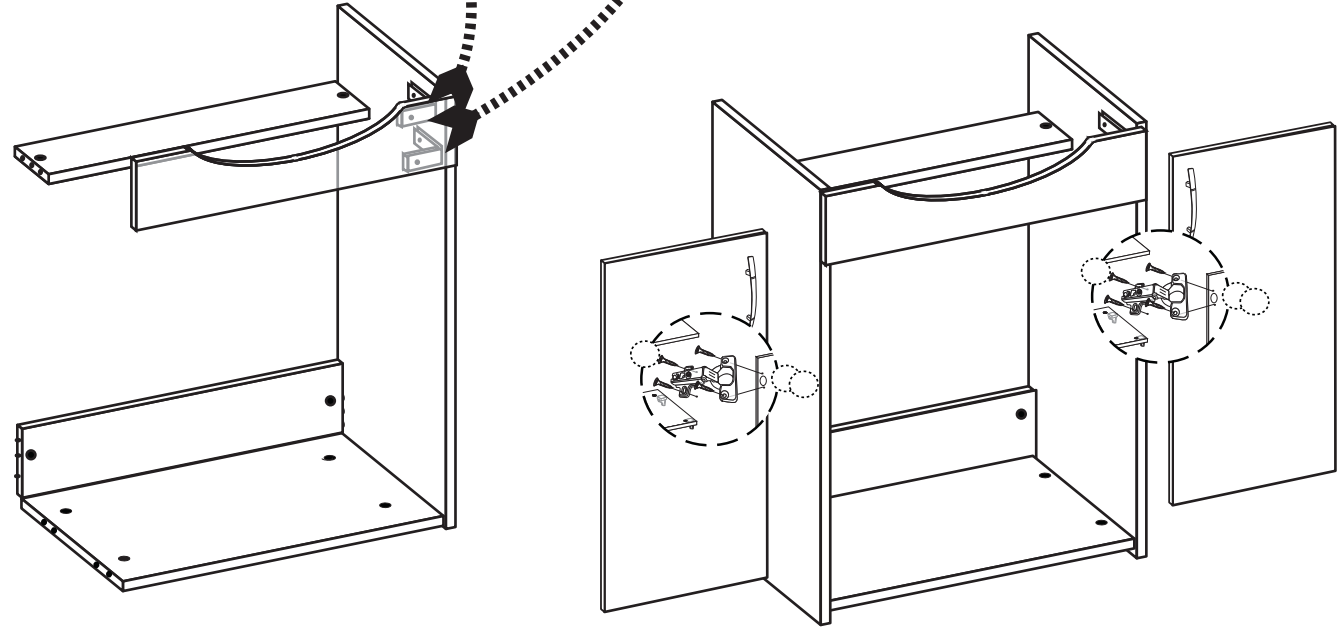

VIRA

55cm-65 cm Banyo Dolabı Alt

montaj kılavuzu
инструкция по монтажу
mounting instruction
التركيب تعليمات

WWW
www.bestline.com.tr

CALL CENTER:

**0 (216)
630 62 68**

made in Turkey

attention!!!
dikkat lütfen