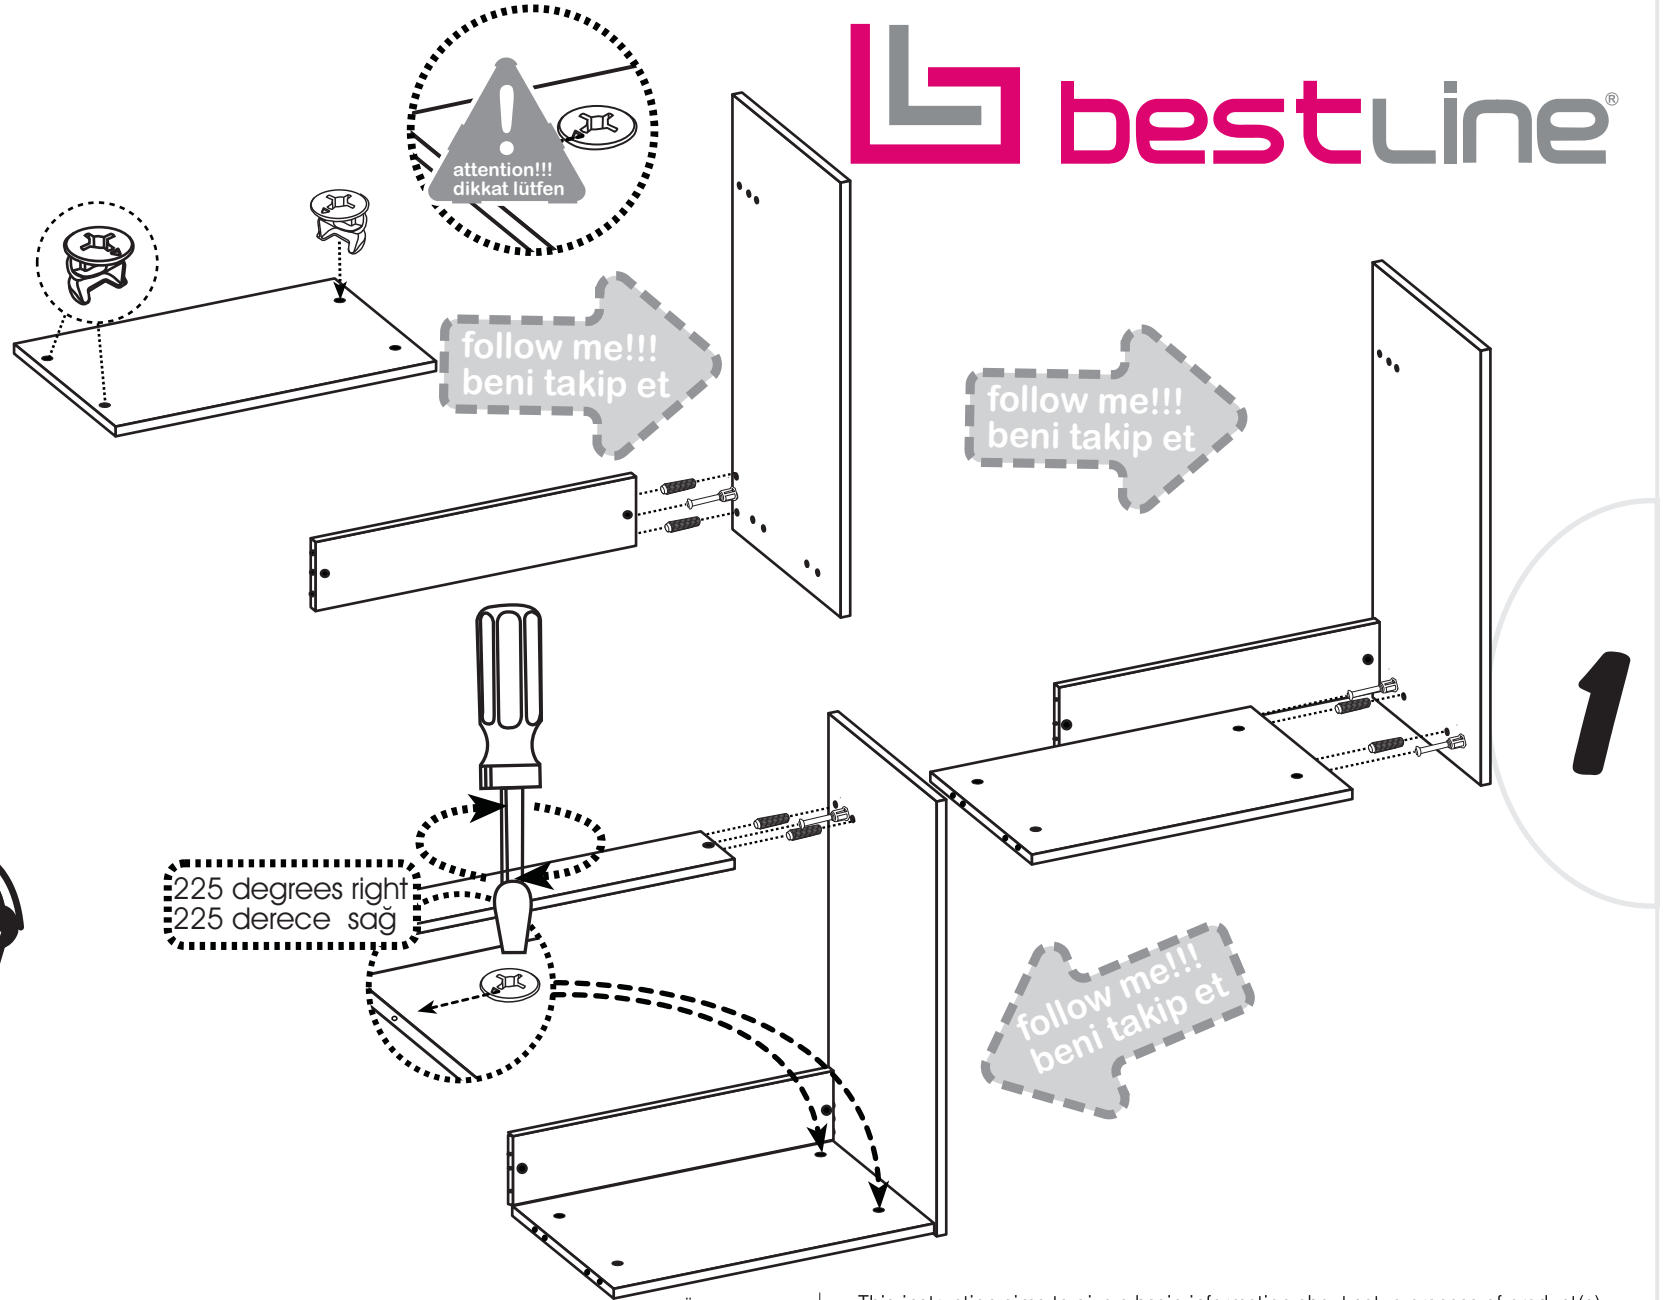

VIRA

55cm-65cm Banyo Dolabı Alt

montaj kılavuzu
инструкция по монтажу
mounting instruction
التركيب تعليمات

WWW
www.bestline.com.tr

CALL CENTER:

0 (216)
630 62 68

made in Turkey

Bu kurma talimatı sadece ürün montajı için yardımcı şablon niteliğindedir. Üretici firma, montaj esnasında veya montaj sonrası, montaj kaynaklı herhangi bir sorundan dolayı bu talimat aracılığı ile sorumlu tutulamaz.