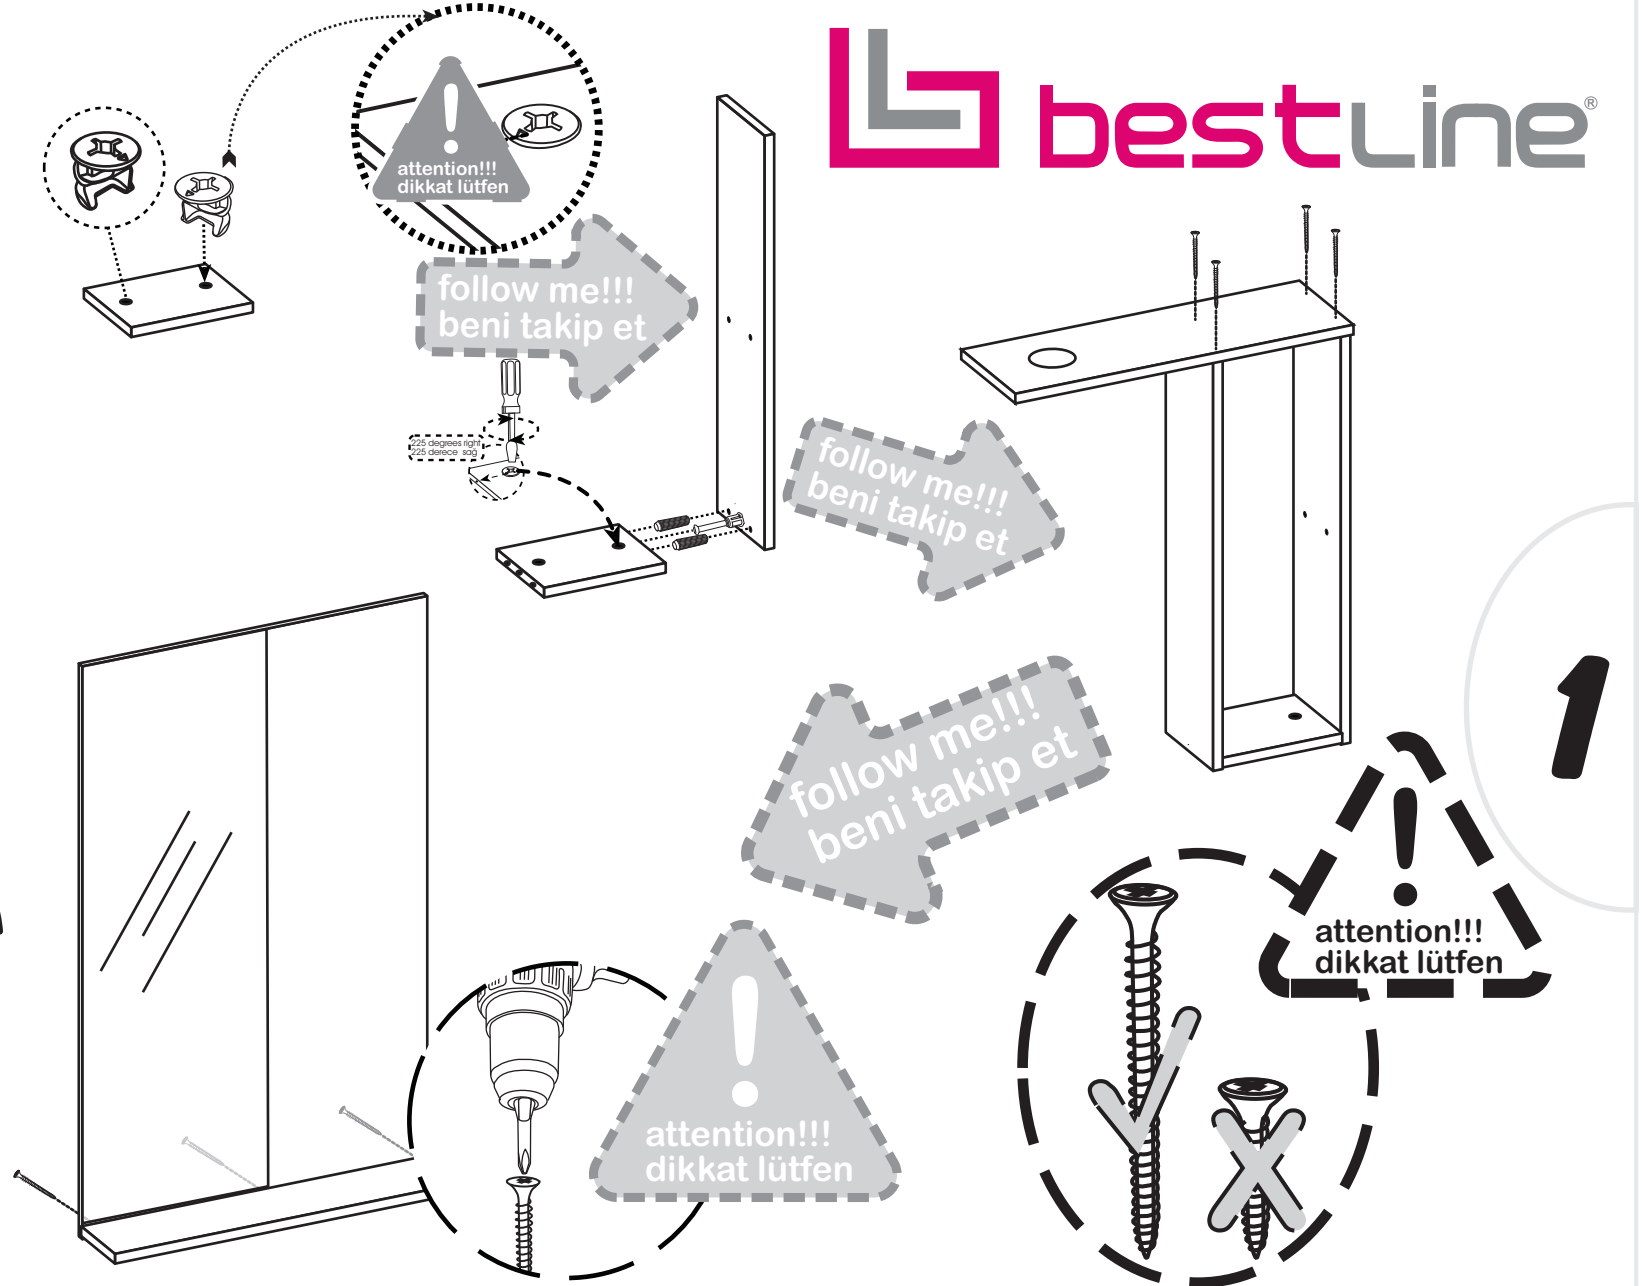

VIRA

55cm Banyo Dolabı Üst

montaj kılavuzu
инструкция по монтажу
mounting instruction
التركيب تعليمات

WWW
www.bestline.com.tr

CALL CENTER:

0 (216)
630 62 68

made in Turkey

Bu kurma talimatı sadece ürün montajı için yardımcı şablon niteliğindedir. Üretici firma, montaj esnasında veya montaj sonrası, montaj kaynaklı herhangi bir sorundan dolayı bu talimat aracılığı ile sorumlu tutulamaz.