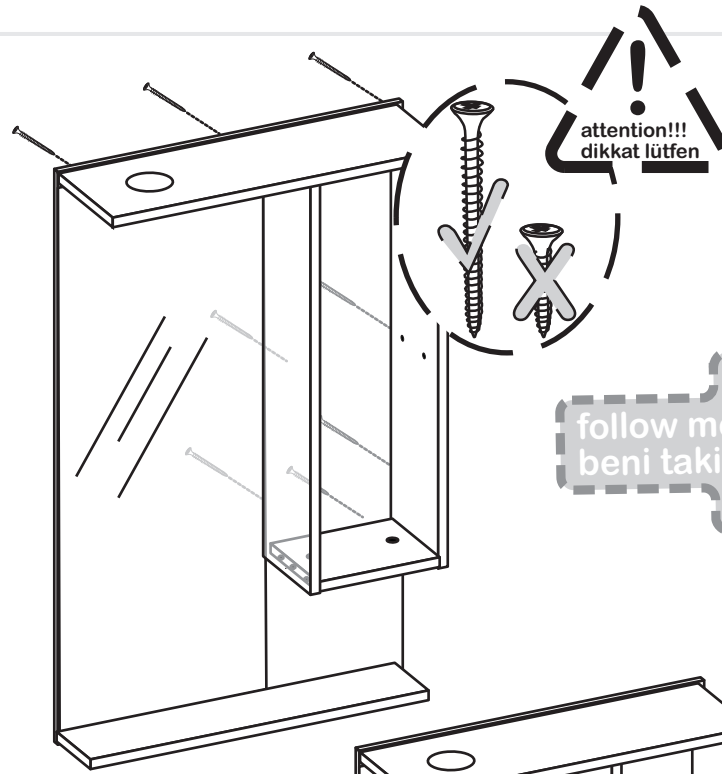

VIRA

55cm Banyo Dolabı Üst

montaj kılavuzu
инструкция по монтажу
mounting instruction
التركيب تعليمات

WWW
www.bestline.com.tr

CALL CENTER:

0 (216)
630 62 68

made in Turkey

bestLine®