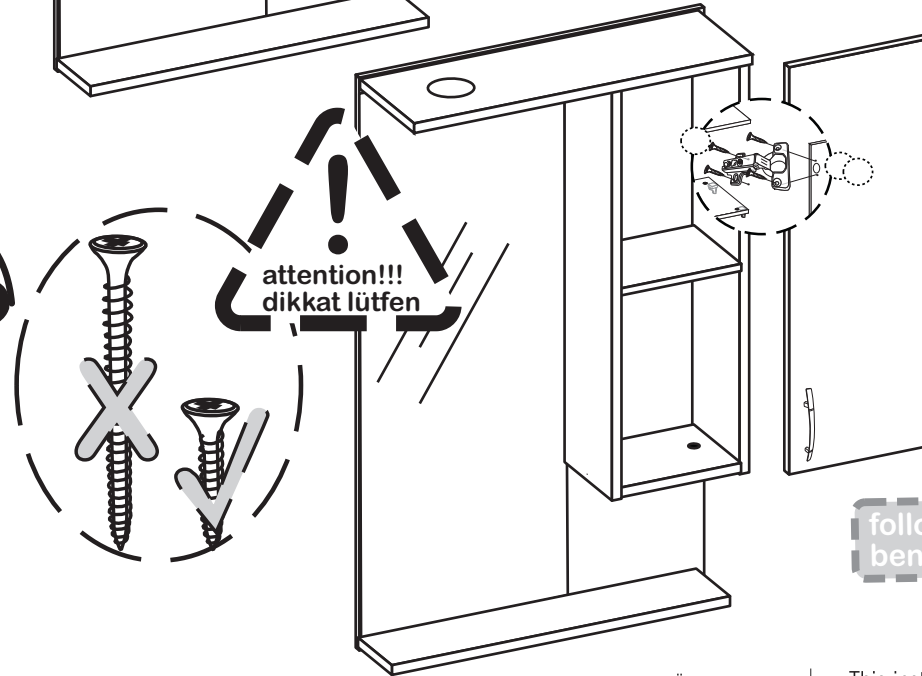

VIRA

55cm Banyo Dolabı Üst

montaj kılavuzu
инструкция по монтажу
mounting instruction
التركيب تعليمات

WWW
www.bestline.com.tr

CALL CENTER:

0 (216)
630 62 68

made in Turkey

bestLine®