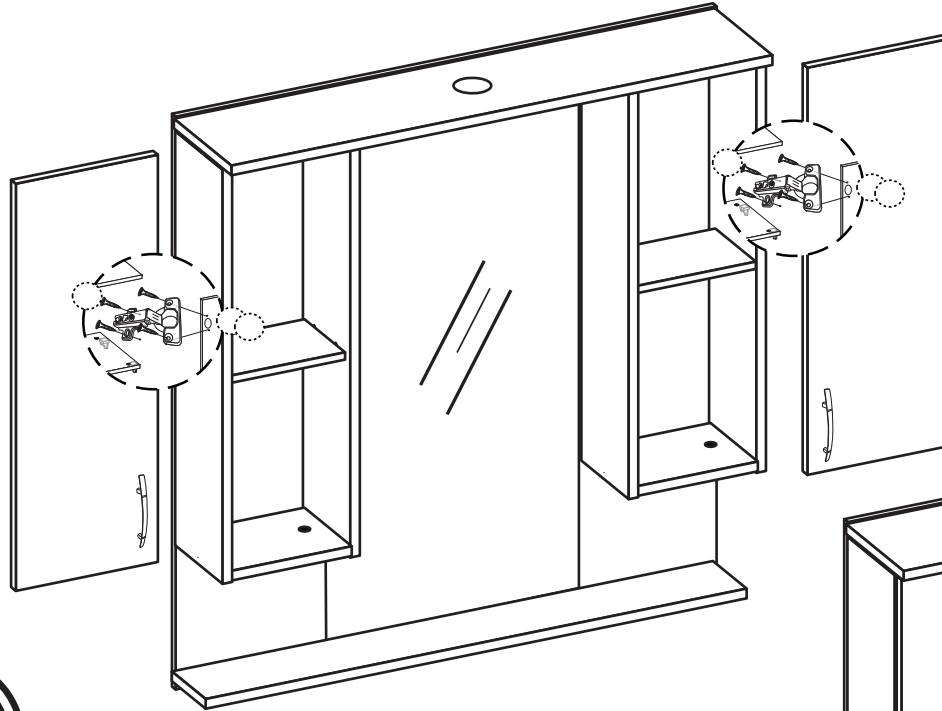

VIRA

80-100cm Banyo Dolabı Üst

montaj kılavuzu
инструкция по монтажу
mounting instruction
التركيب تعليمات

WWW
www.bestline.com.tr

CALL CENTER:

0 (262)
677 16 47

made in Turkey

follow me!!!
beni takip et