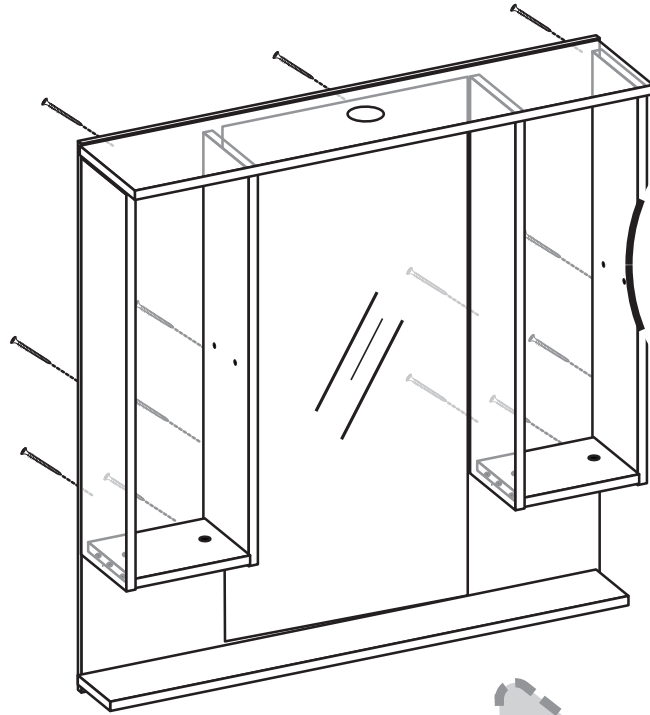

VIRA

80-100cm Banyo Dolabi Üst

montaj kılavuzu
инструкция по монтажу
mounting instruction
التركيب تعليمات

WWW
www.bestline.com.tr

CALL CENTER:

0 (262)
677 16 47

made in Turkey

bestline®