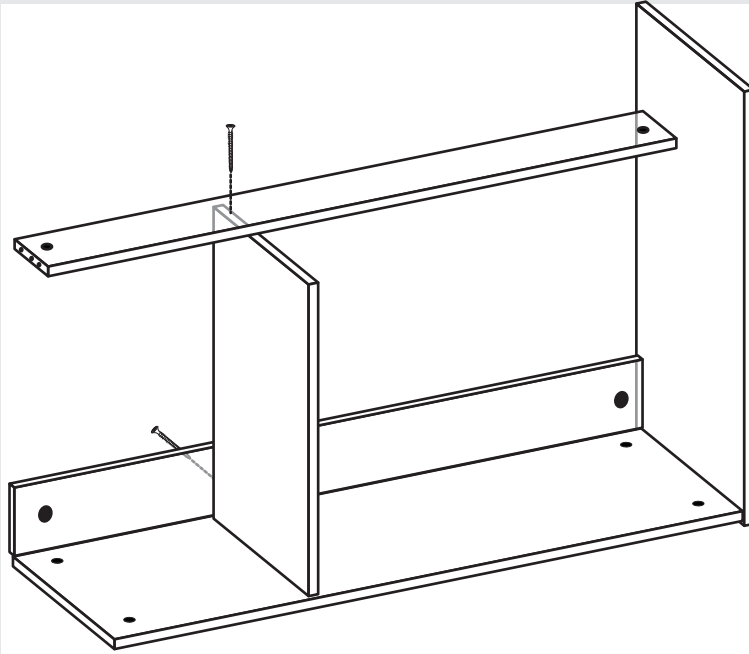

VIRA

100cm Banyo Dolabı Alt

montaj kılavuzu
инструкция по монтажу
mounting instruction
التركيب تعليمات

WWW
www.bestline.com.tr

CALL CENTER:

0 (262)
677 16 47

made in Turkey

bestLine®