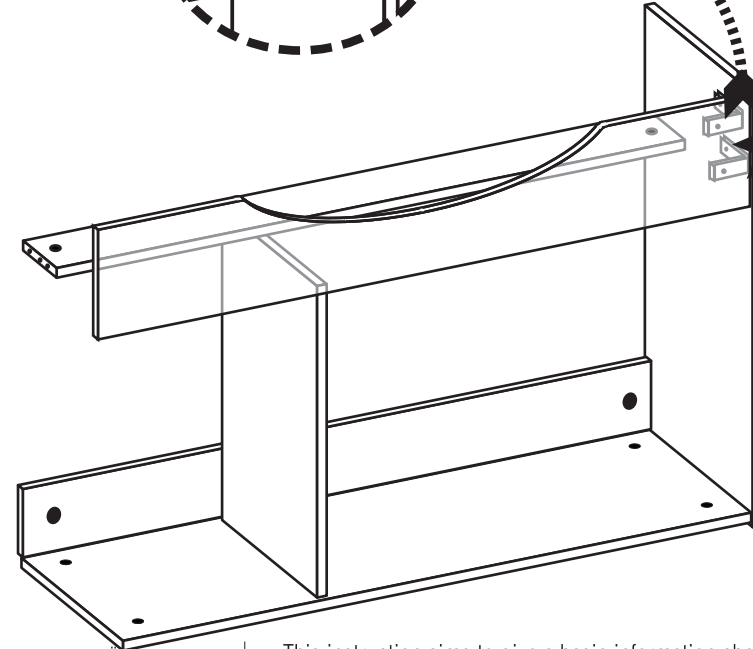

VIRA

100cm Banyo Dolabı Alt

montaj kılavuzu
инструкция по монтажу
mounting instruction
التركيب تعليمات

WWW
www.bestline.com.tr

CALL CENTER:

0 (262)
677 16 47

made in Turkey

bestLine®