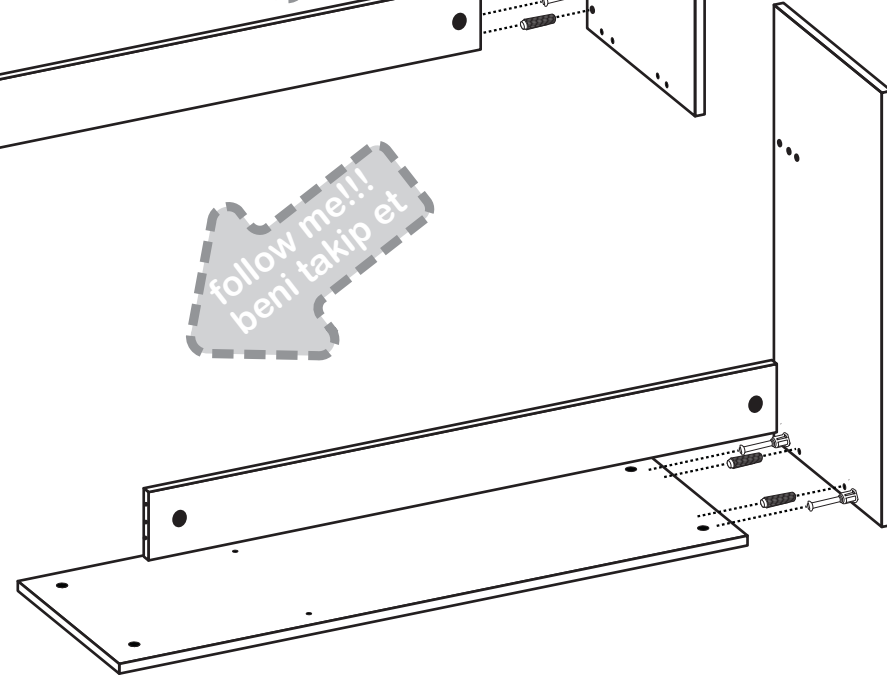

VIRA

100cm Banyo Dolabı Alt

montaj kılavuzu
инструкция по монтажу
mounting instruction
التركيب تعليمات

WWW
www.bestline.com.tr

CALL CENTER:

**0 (262)
677 16 47**

made in Turkey

follow me!!!
beni takip et

follow me!!!
beni takip et

1

bestline®

Bu kurma talimatı sadece ürün montajı için yardımcı şablon niteliğindedir. Üretici firma, montaj esnasında veya montaj sonrası, montaj kaynaklı herhangi bir sorundan dolayı bu talimat aracılığı ile sorumlu tutulamaz.