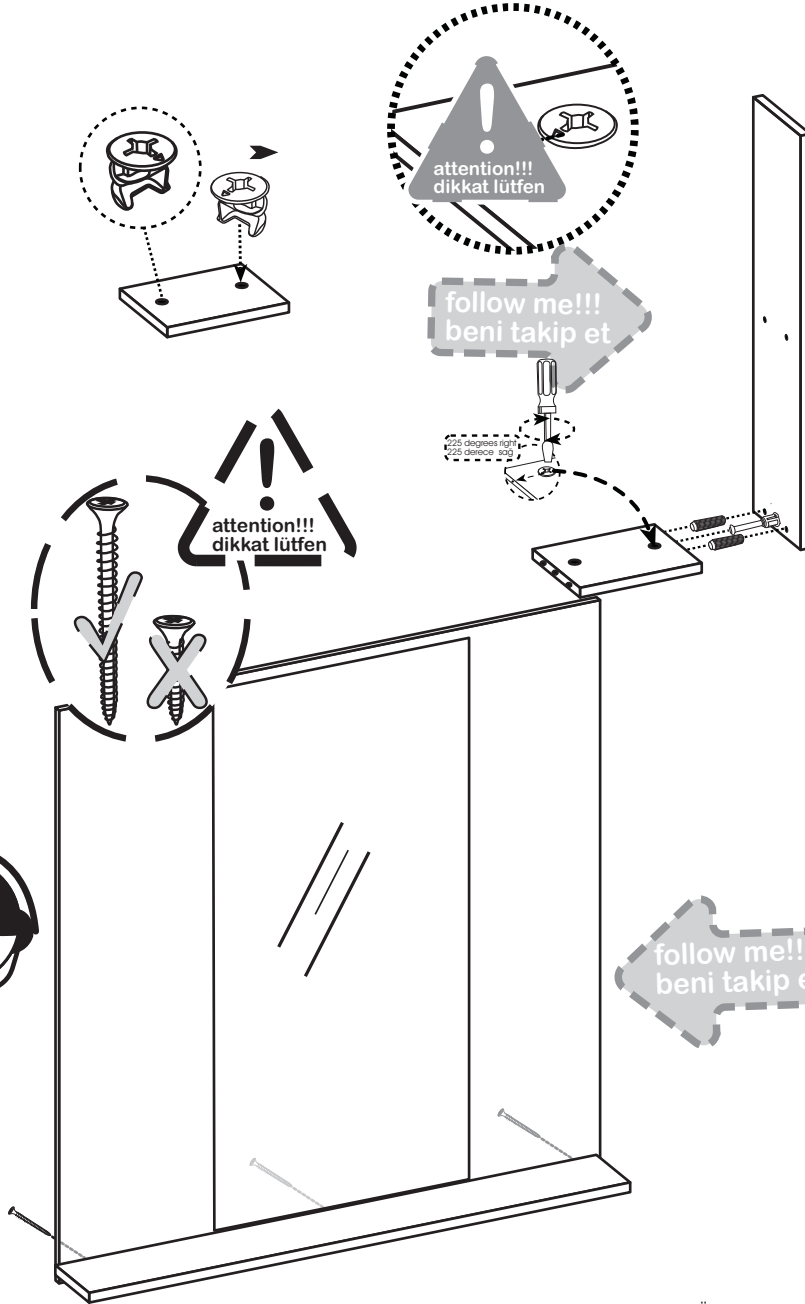

VIRA

80-100cm Banyo Dolabi Üst

montaj kılavuzu
инструкция по монтажу
mounting instruction
التركيب تعليمات

WWW
www.bestline.com.tr

CALL CENTER:

0 (262)
677 16 47

made in Turkey

bestLine®