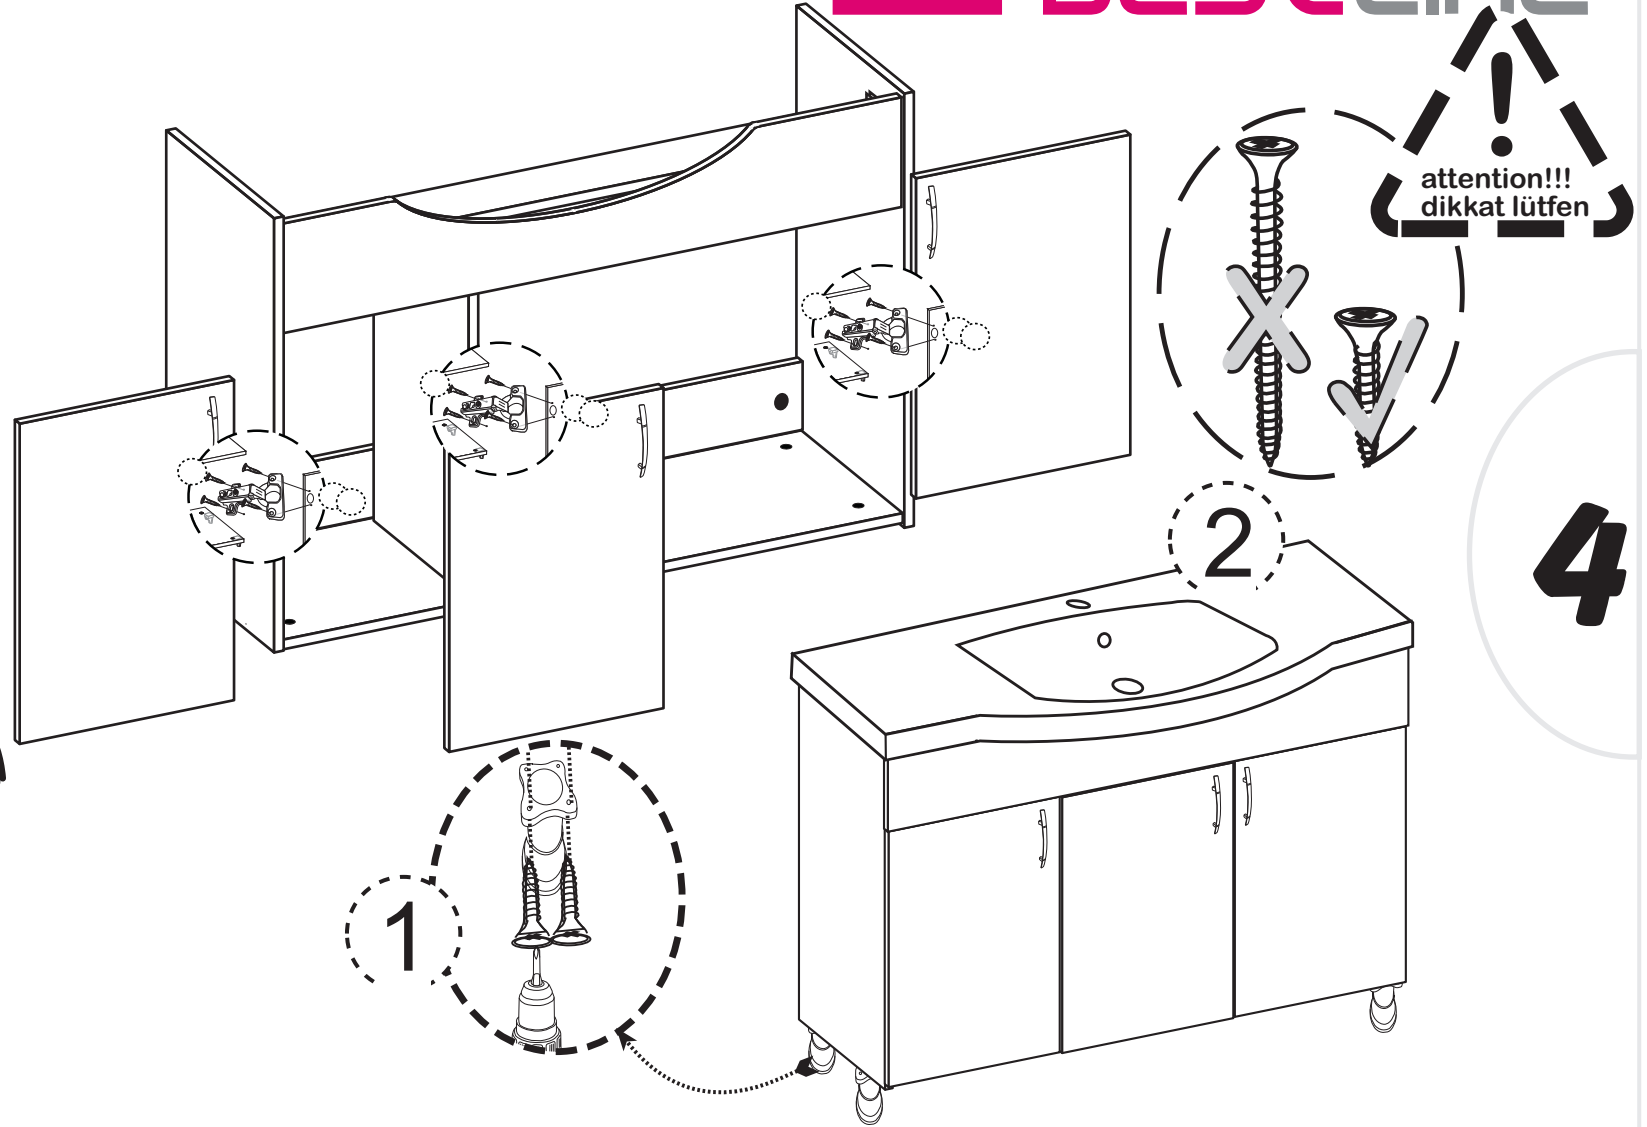

VIRA

100cm Banyo Dolabi Alt

montaj kılavuzu
инструкция по монтажу
mounting instruction
التركيب تعليمات

WWW
www.bestline.com.tr

CALL CENTER:

0 (262)
677 16 47

made in Turkey

bestline®