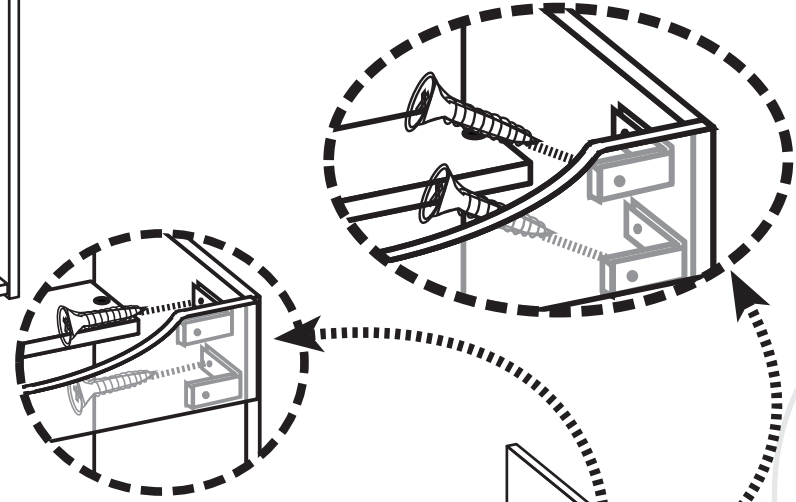

VIRA

100cm Banyo Dolabı Alt

montaj kılavuzu
инструкция по монтажу
mounting instruction
التركيب تعليمات

WWW
www.bestline.com.tr

CALL CENTER:

0 (262)
677 16 47

made in Turkey

bestLine®