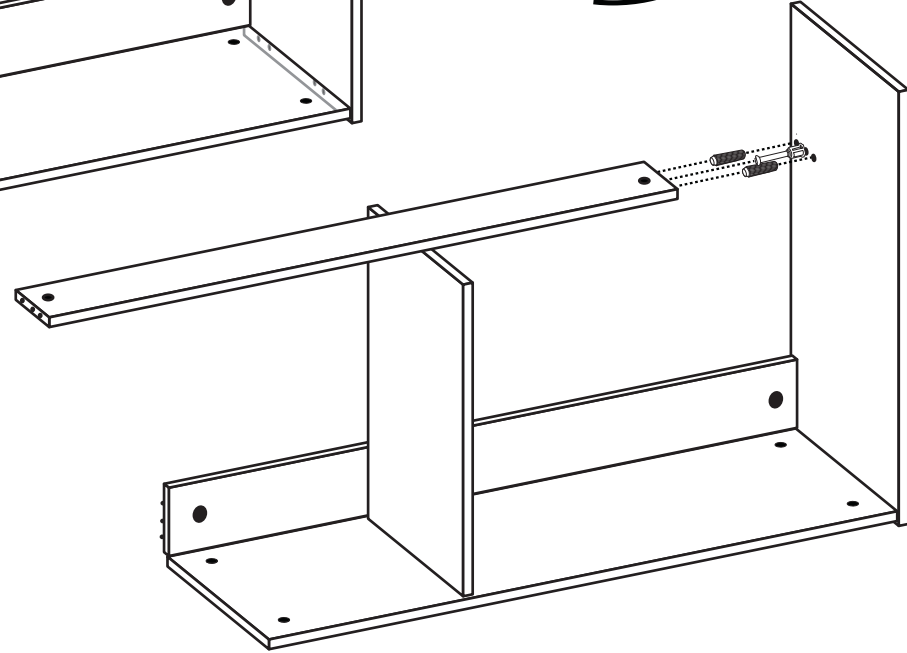

2

Bu kurma talimatı sadece ürün montajı için yardımcı şablon niteliğindedir. Üretici firma, montaj esnasında veya montaj sonrası, montaj kaynaklı herhangi bir sorundan dolayı bu talimat aracılığı ile sorumlu tutulamaz.

This instruction aims to give a basic information about setup process of product(s), and the producer cannot be blamed to be responsible due to any problems during or after installation process, and this instruction cannot be used as a reference about any sort of problem(s) against the producer.