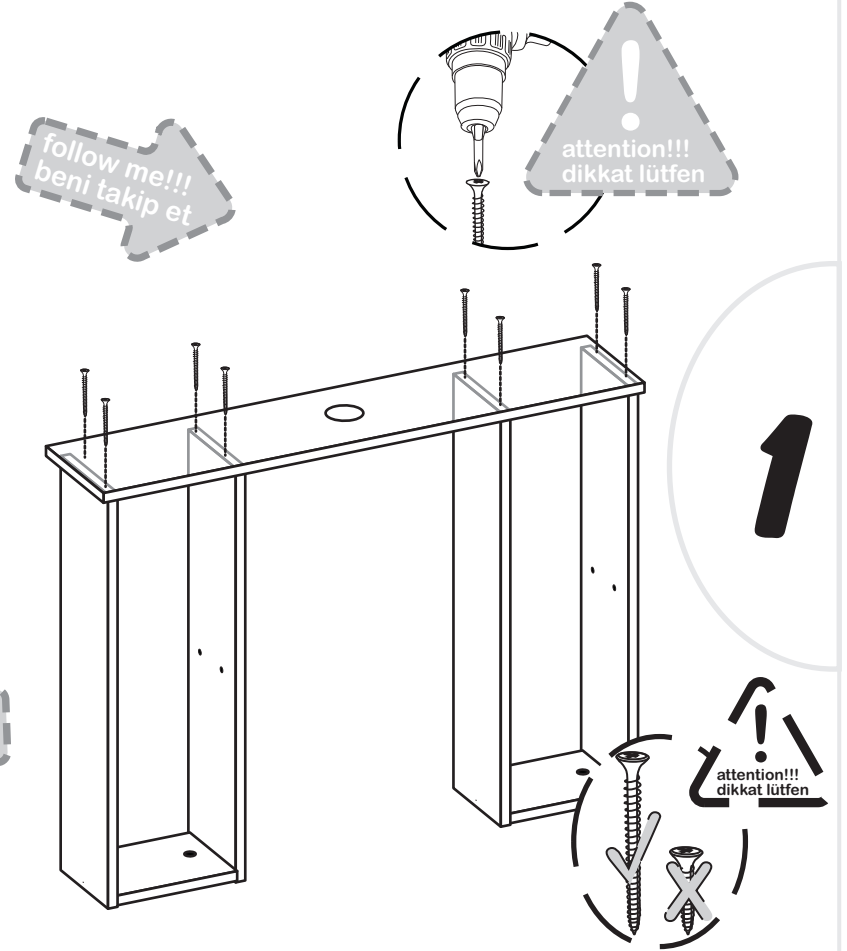

VIRA

80-100cm Banyo Dolabi Üst

montaj kılavuzu
инструкция по монтажу
mounting instruction
التركيب تعليمات

WWW
www.bestline.com.tr

CALL CENTER:

0 (262)
677 16 47

made in Turkey

bestLine®