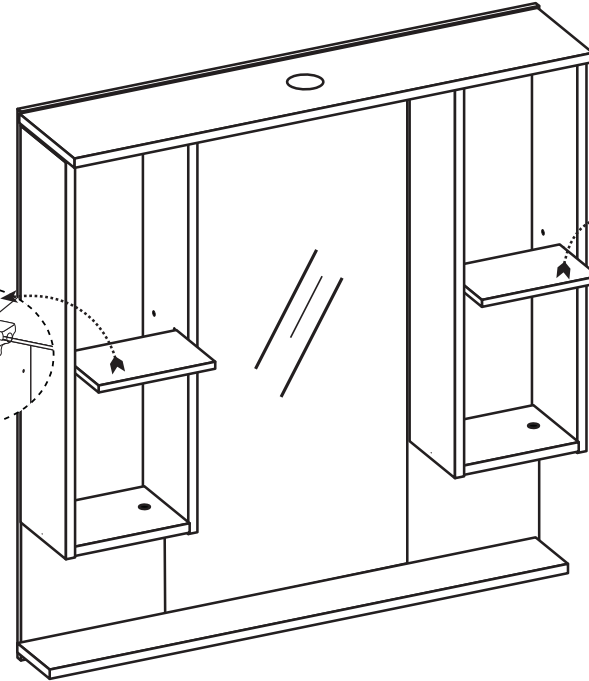

2

Bu kurma talimatı sadece ürün montajı için yardımcı şablon niteliğindedir. Üretici firma, montaj esnasında veya montaj sonrası, montaj kaynaklı herhangi bir sorundan dolayı bu talimat aracılığı ile sorumlu tutulamaz.

This instruction aims to give a basic information about setup process of product(s), and the producer cannot be blamed to be responsible due to any problems during or after installation process, and this instruction cannot be used as a reference about any sort of problem(s) against the producer.