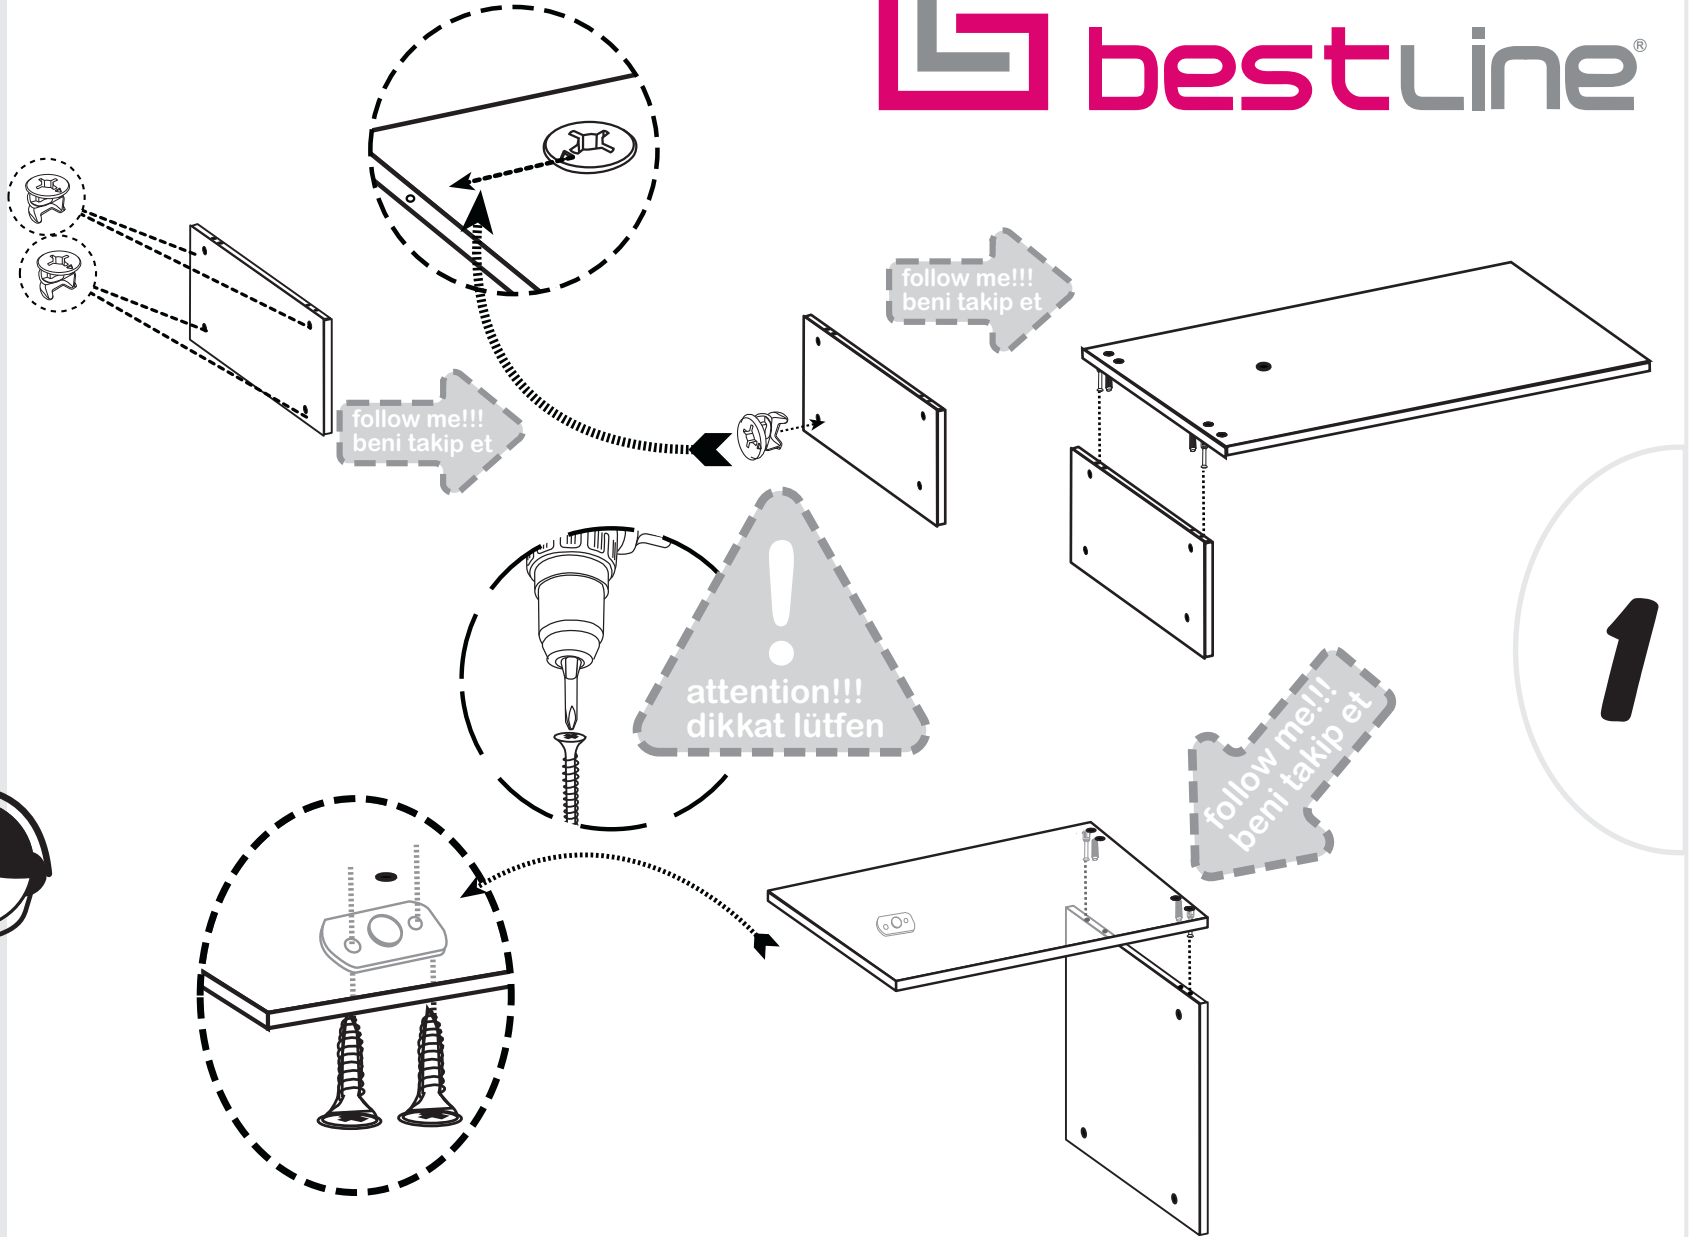

DILEK

Orta Sehpa

montaj kılavuzu  
инструкция по монтажу  
mounting instruction  
التركيب تعليمات

WWW  
www.bestline.com.tr

CALL CENTER:

0 (216)  
630 62 68

made in Turkey

bestline®