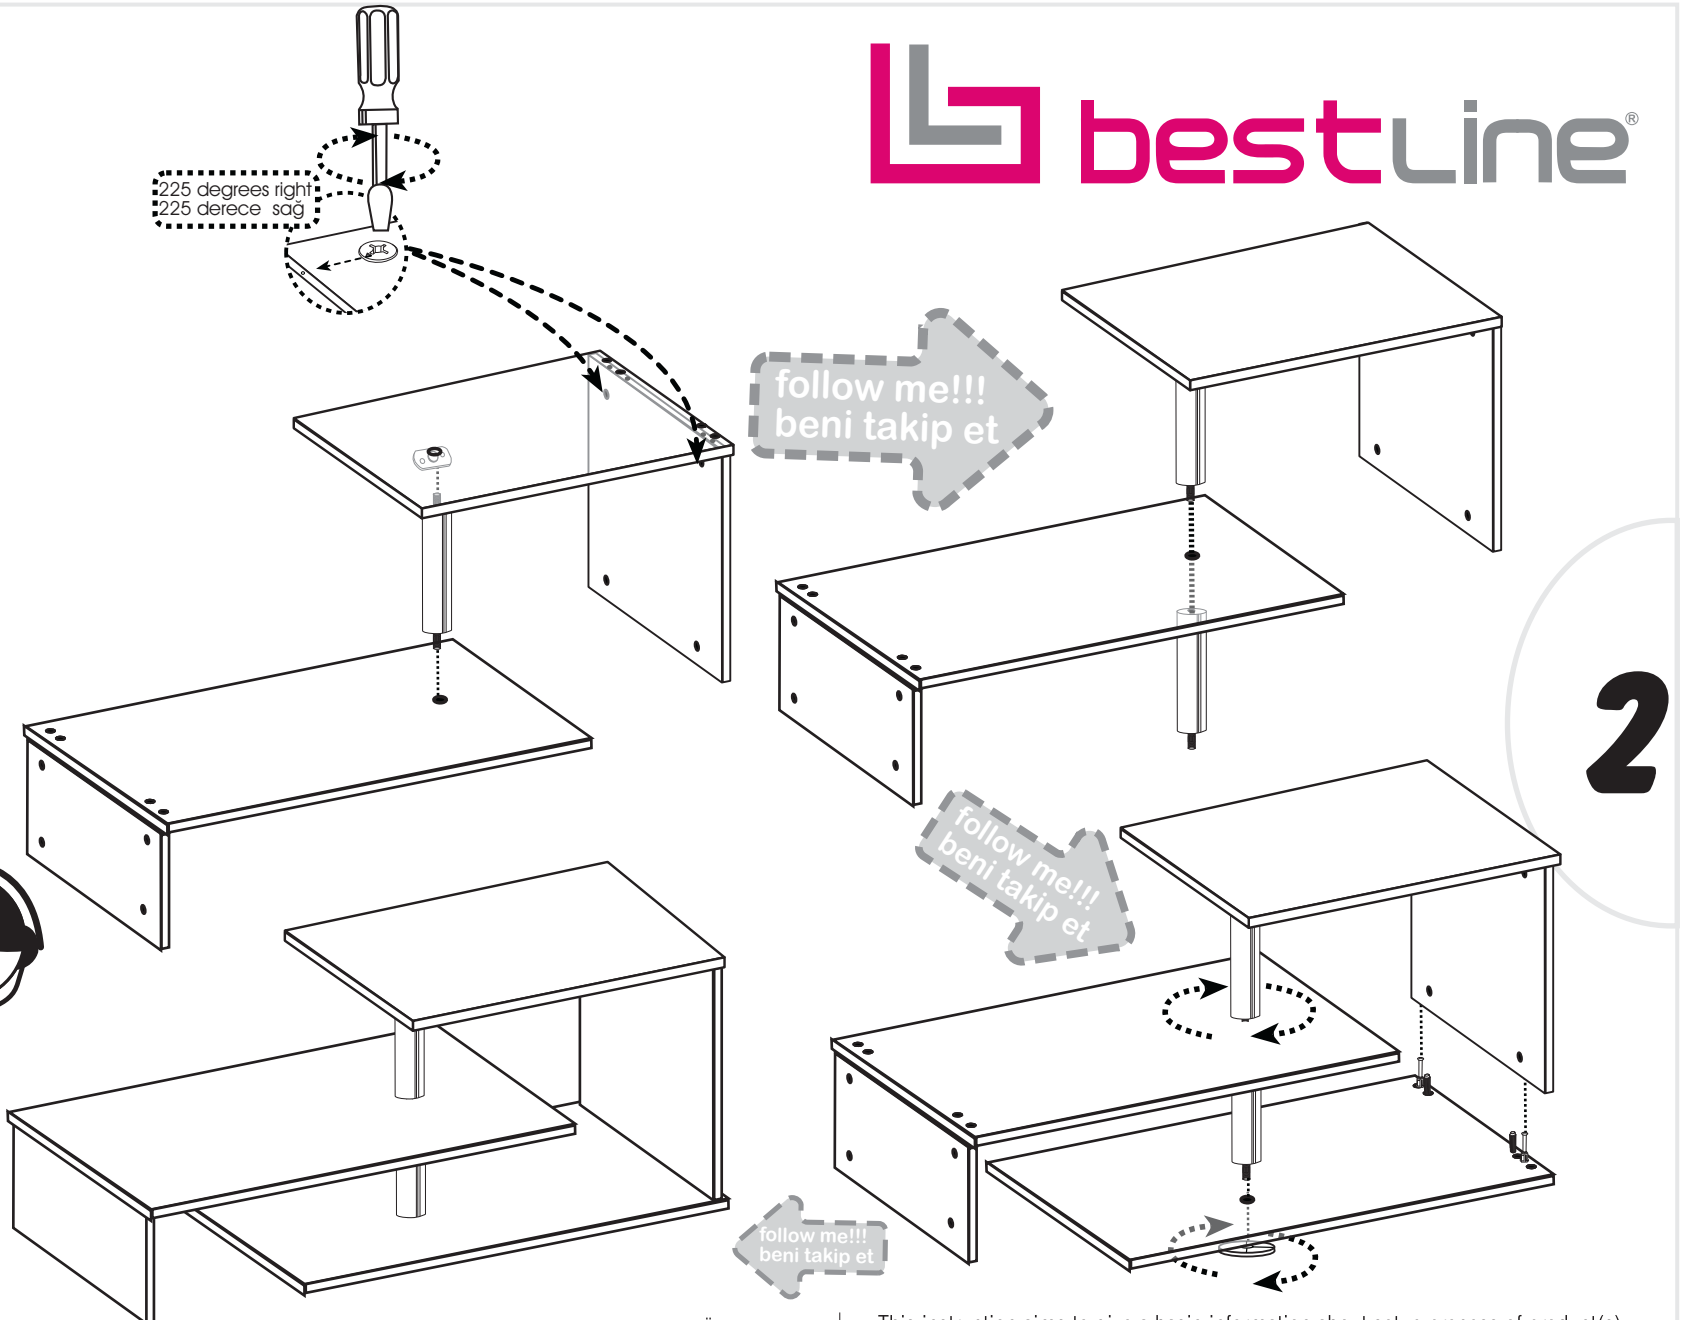

## Orta Sehpa

montaj kılavuzu  
инструкция по монтажу  
mounting instruction  
التركيب تعليمات

**WWW**  
www.bestline.com.tr

CALL CENTER:

**0 (216)  
630 62 68**

made in Turkey

Bu kurma talimatı sadece ürün montajı için yardımcı şablon niteliğindedir. Üretici firma, montaj esnasında veya montaj sonrası, montaj kaynaklı herhangi bir sorundan dolayı bu talimat aracılığı ile sorumlu tutulamaz.