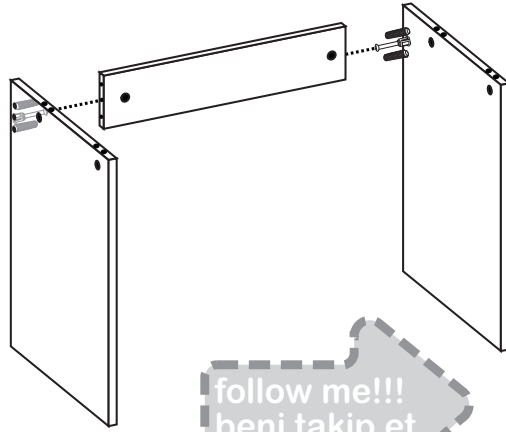

## 4 lü Zigon Sehpa

montaj kılavuzu  
инструкция по монтажу  
mounting instruction  
التركيب تعليمات

WWW  
www.bestline.com.tr

CALL CENTER:

0 (216)  
630 62 68

made in Turkey

follow me!!!  
beni takip et

follow me!!!  
beni takip et

# bestLine®

follow me!!!  
beni takip et

follow me!!!  
beni takip et

1

Bu kurma talimatı sadece ürün montajı için yardımcı şablon niteliğindedir. Üretici firma, montaj esnasında veya montaj sonrası, montaj kaynaklı herhangi bir sorundan dolayı bu talimat aracılığı ile sorumlu tutulamaz.