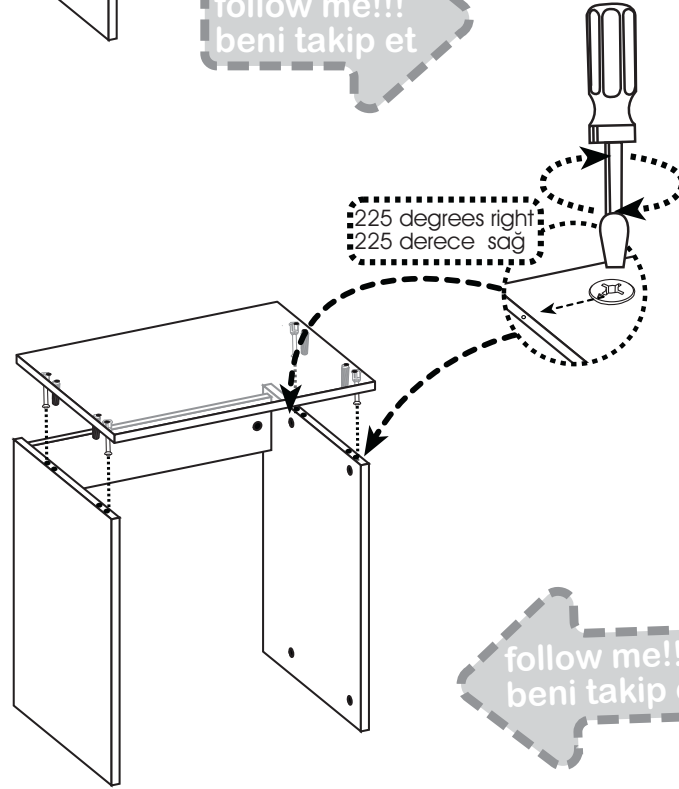

## 4 lü Zigon Sehpa

montaj kılavuzu  
инструкция по монтажу  
mounting instruction  
التركيب تعليمات

WWW  
www.bestline.com.tr

CALL CENTER:

0 (216)  
630 62 68

made in Turkey

follow me!!!  
beni takip et

follow me!!!  
beni takip et

# bestLine®

follow me!!!  
beni takip et

follow me!!!  
beni takip et

1

Bu kurma talimatı sadece ürün montajı için yardımcı şablon niteliğindedir. Üretici firma, montaj esnasında veya montaj sonrası, montaj kaynaklı herhangi bir sorundan dolayı bu talimat aracılığı ile sorumlu tutulamaz.