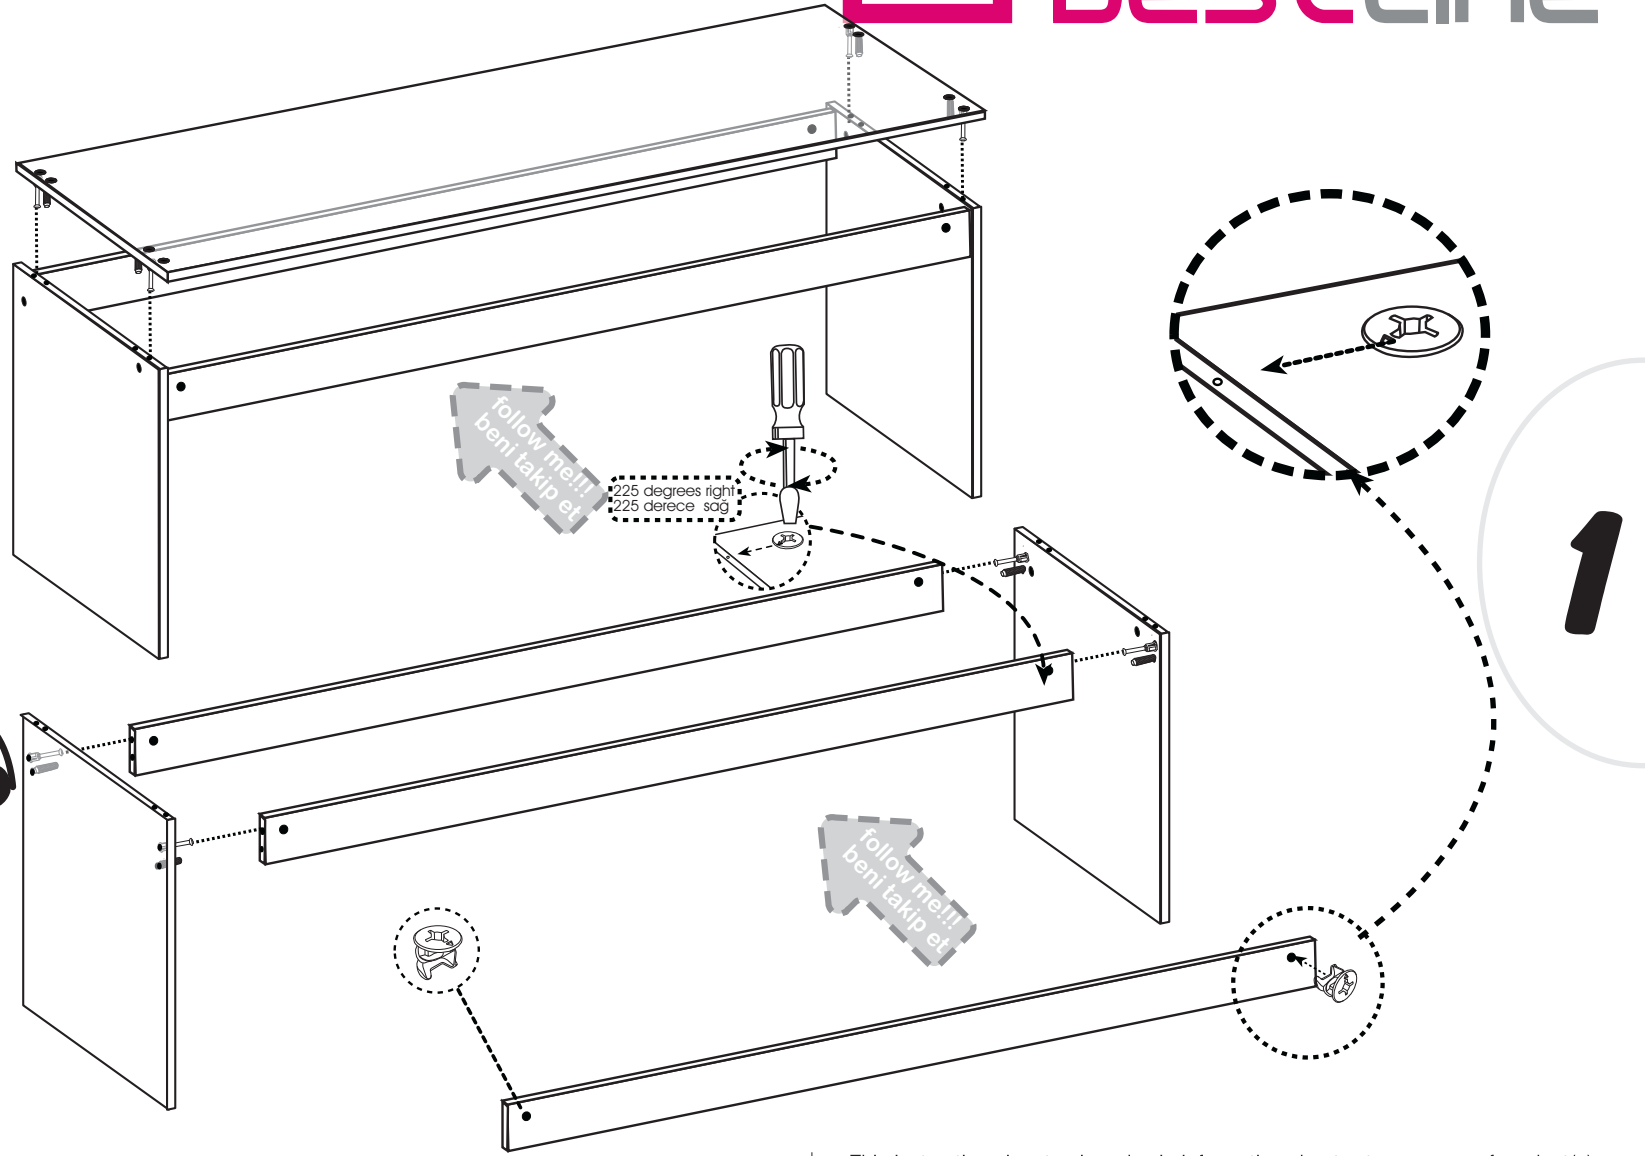

## 3'lü Sehpa

montaj kılavuzu  
инструкция по монтажу  
mounting instruction  
التركيب تعليمات

WWW  
www.bestline.com.tr

CALL CENTER:

0 (216)  
630 62 68

made in Turkey

# bestLine®

Bu kurma talimatı sadece ürün montajı için yardımcı şablon niteliğindedir. Üretici firma, montaj esnasında veya montaj sonrası, montaj kaynaklı herhangi bir sorundan dolayı bu talimat aracılığı ile sorumlu tutulamaz.