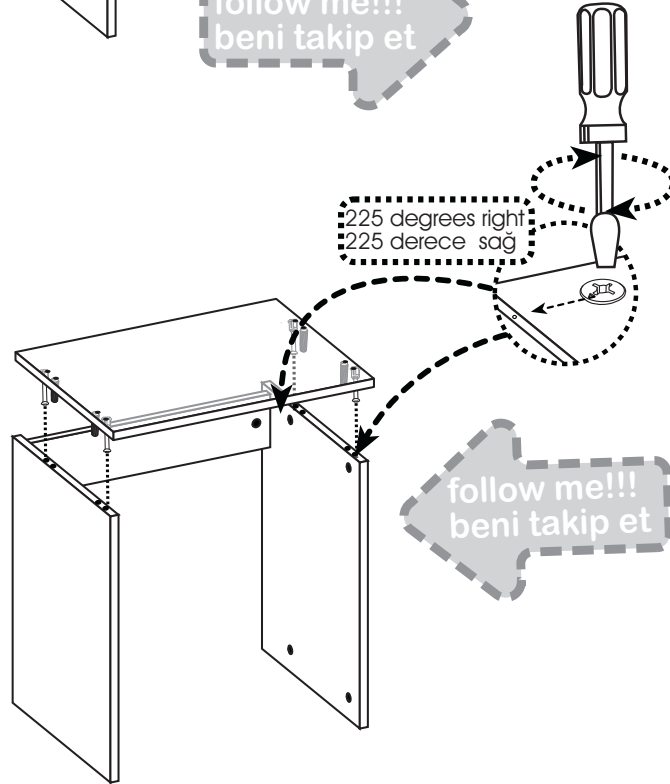

KINA

3' lü Sehpa

montaj kılavuzu
инструкция по монтажу
mounting instruction
التركيب تعليمات

WWW
www.bestline.com.tr

CALL CENTER:

0 (216)
630 62 68

made in Turkey

follow me!!!
beni takip et

follow me!!!
beni takip et

bestLine®

follow me!!!
beni takip et

follow me!!!
beni takip et

1

Bu kurma talimatı sadece ürün montajı için yardımcı şablon niteliğindedir. Üretici firma, montaj esnasında veya montaj sonrası, montaj kaynaklı herhangi bir sorundan dolayı bu talimat aracılığı ile sorumlu tutulamaz.