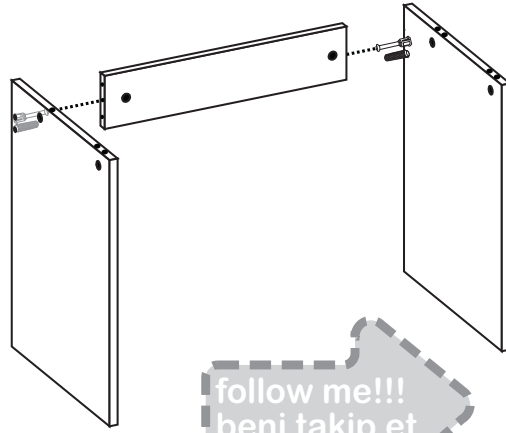

KINA

3' lü Sehpa

montaj kılavuzu
инструкция по монтажу
mounting instruction
التركيب تعليمات

WWW
www.bestline.com.tr

CALL CENTER:

0 (216)
630 62 68

made in Turkey

follow me!!!
beni takip et

follow me!!!
beni takip et

bestLine®

follow me!!!
beni takip et

follow me!!!
beni takip et

1

Bu kurma talimatı sadece ürün montajı için yardımcı şablon niteliğindedir. Üretici firma, montaj esnasında veya montaj sonrası, montaj kaynaklı herhangi bir sorundan dolayı bu talimat aracılığı ile sorumlu tutulamaz.