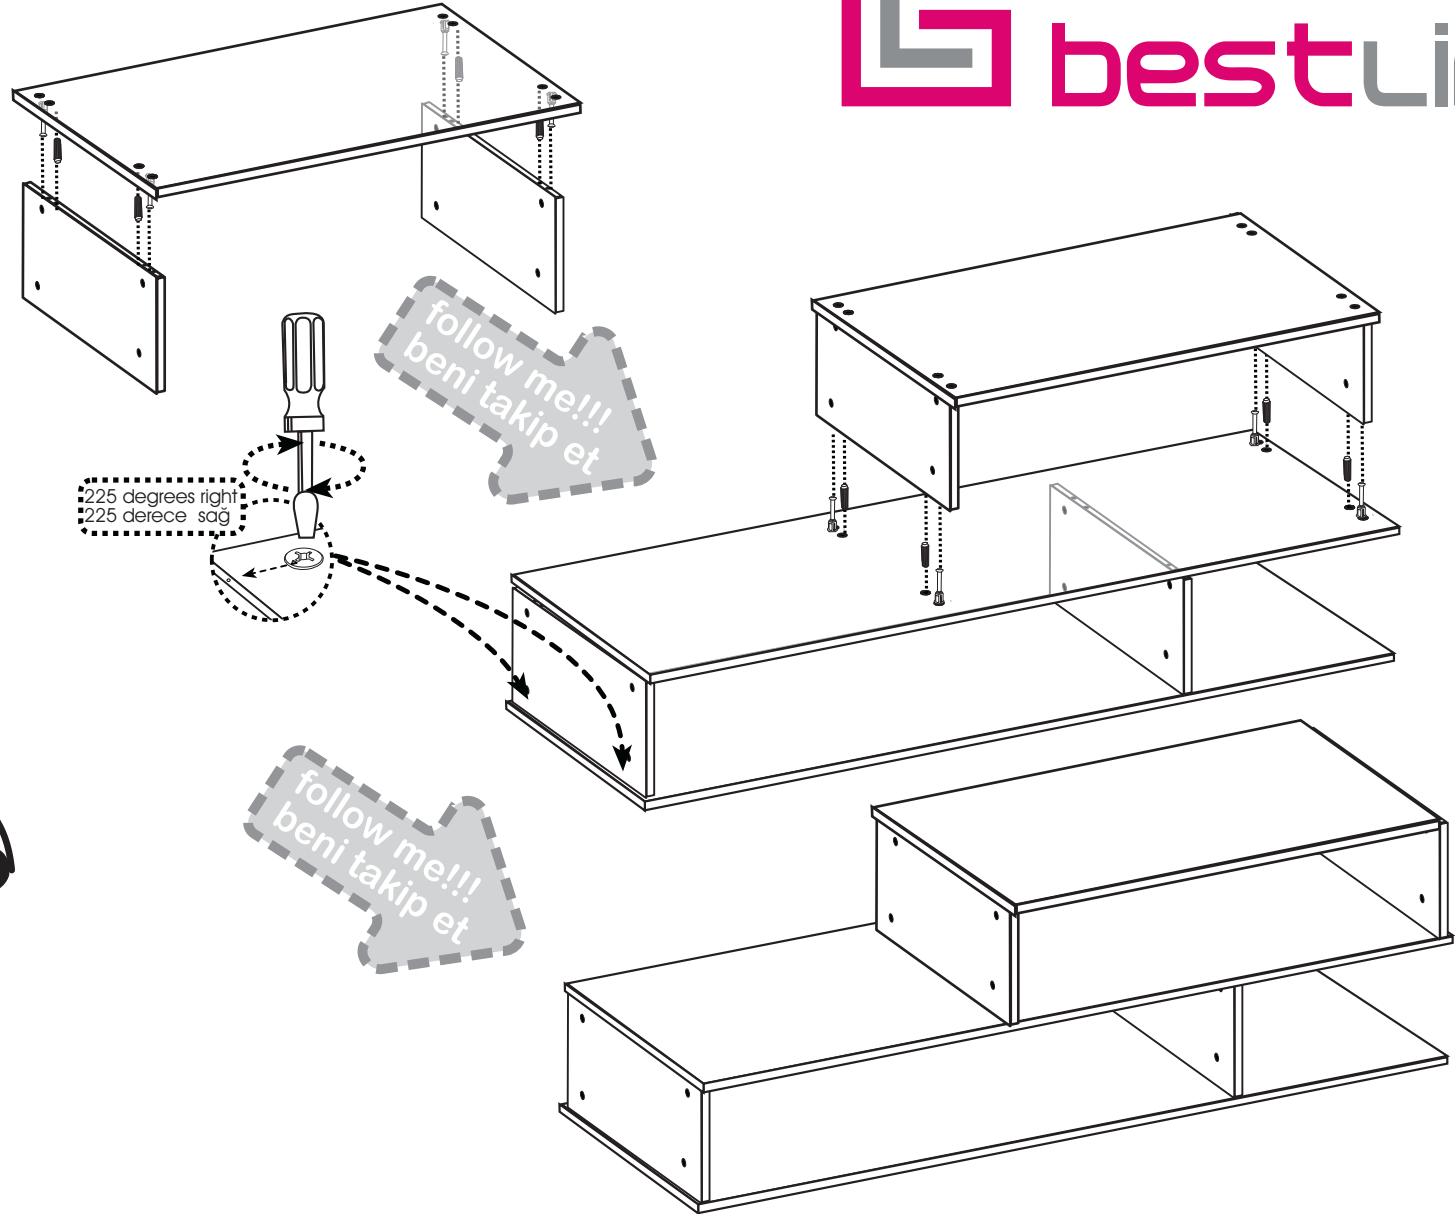

KAMELYA

Orta Sehpa

montaj kılavuzu
инструкция по монтажу
mounting instruction
التركيب تعليمات

WWW
www.bestline.com.tr

CALL CENTER:

0 (216)
630 62 68

made in Turkey

2