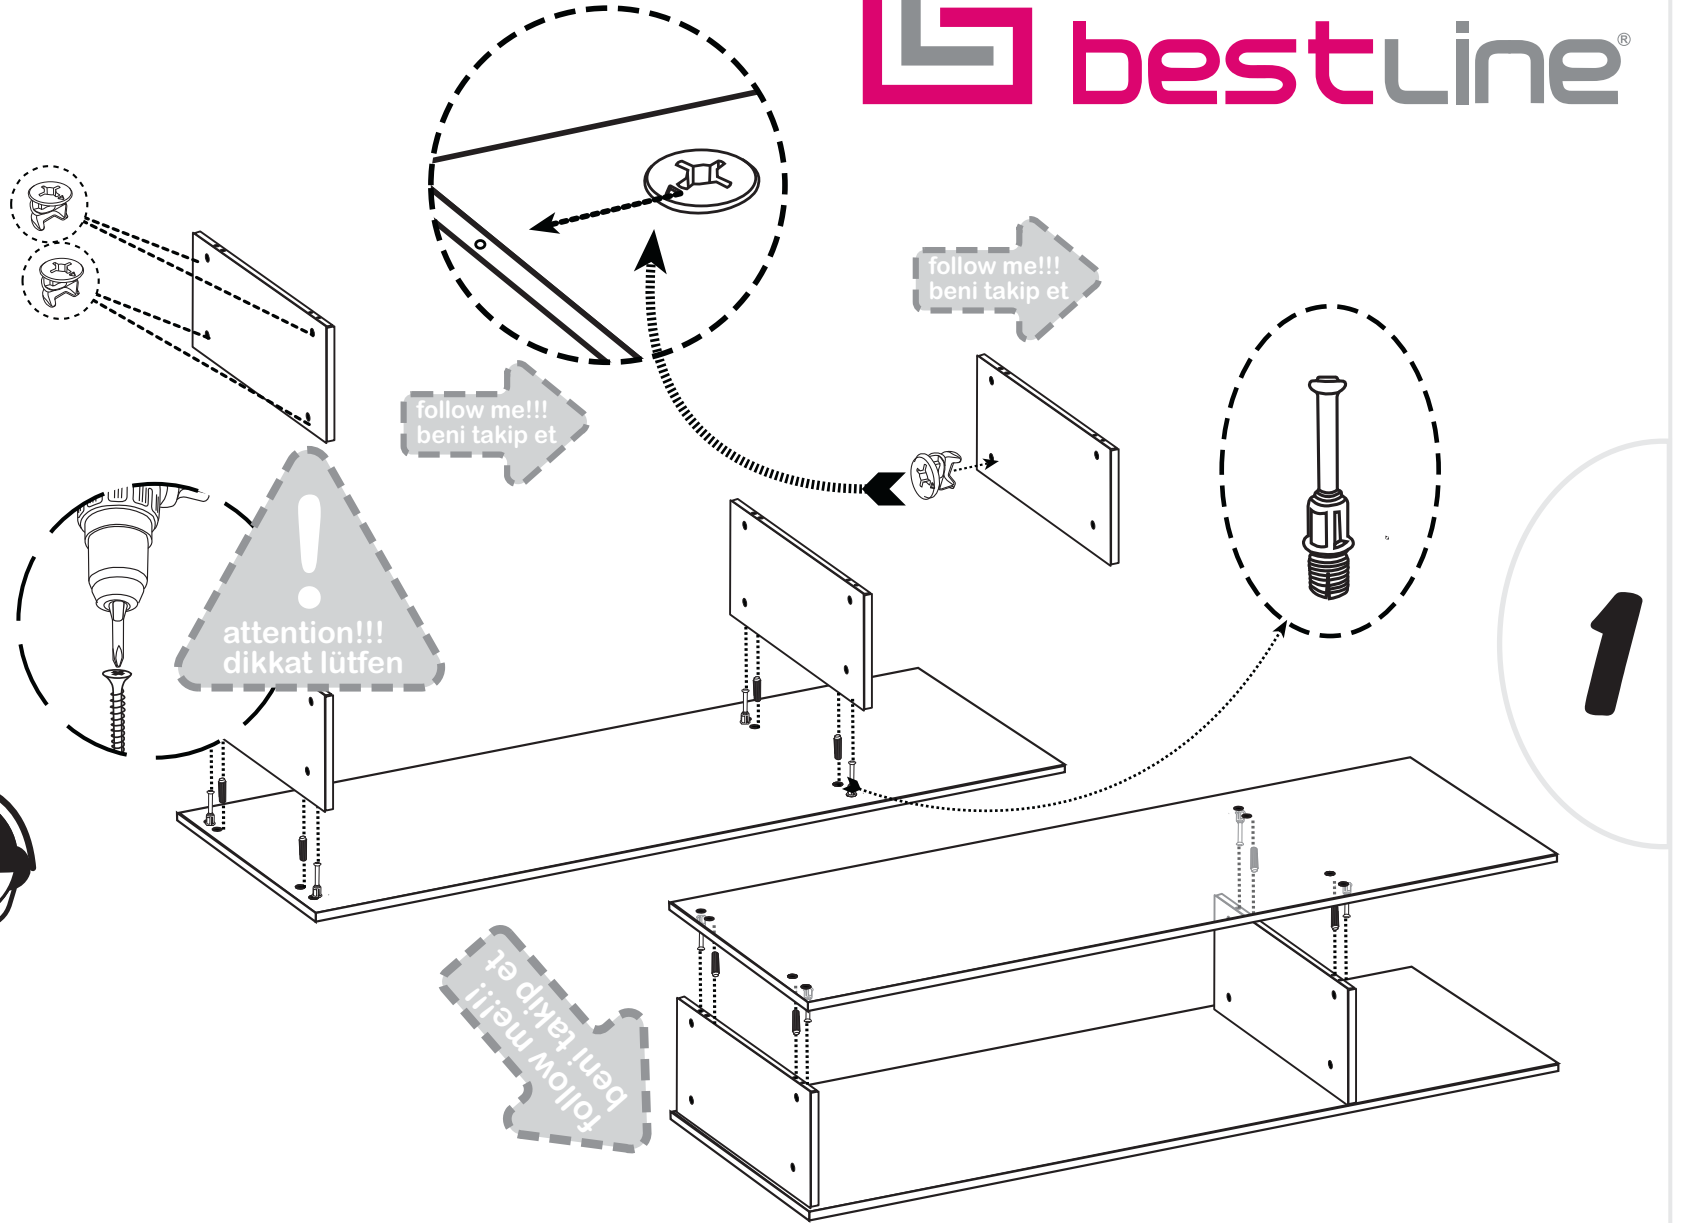

KAMELYA

Orta Sehpa

montaj kılavuzu
инструкция по монтажу
mounting instruction
التركيب تعليمات

WWW
www.bestline.com.tr

CALL CENTER:

0 (216)
630 62 68

made in Turkey

bestLine®