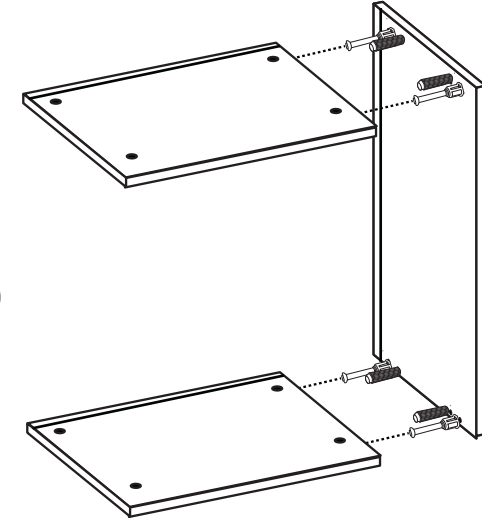

## Çalışma Masası

montaj kılavuzu  
инструкция по монтажу  
mounting instruction  
التركيب تعليمات

**WWW**  
www.bestline.com.tr

CALL CENTER:

**0 (216)  
630 62 68**

made in Turkey

follow me!!!  
beni takip et

225 degrees right  
225 derece sağ

follow me!!!  
beni takip et

**1**

Bu kurma talimatı sadece ürün montajı için yardımcı şablon niteliğindedir. Üretici firma, montaj esnasında veya montaj sonrası, montaj kaynaklı herhangi bir sorundan dolayı bu talimat aracılığı ile sorumlu tutulamaz.