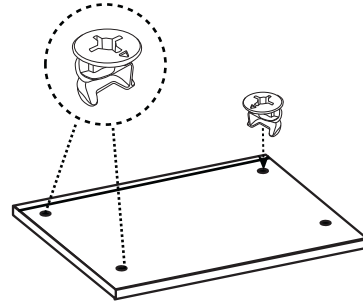

## Çalışma Masası

montaj kılavuzu  
инструкция по монтажу  
mounting instruction  
التركيب تعليمات

**WWW**  
www.bestline.com.tr

CALL CENTER:

**0 (216)  
630 62 68**

made in Turkey

follow me!!!  
beni takip et

225 degrees right  
225 derece sağ

follow me!!!  
beni takip et

**1**

Bu kurma talimatı sadece ürün montajı için yardımcı şablon niteliğindedir. Üretici firma, montaj esnasında veya montaj sonrası, montaj kaynaklı herhangi bir sorundan dolayı bu talimat aracılığı ile sorumlu tutulamaz.