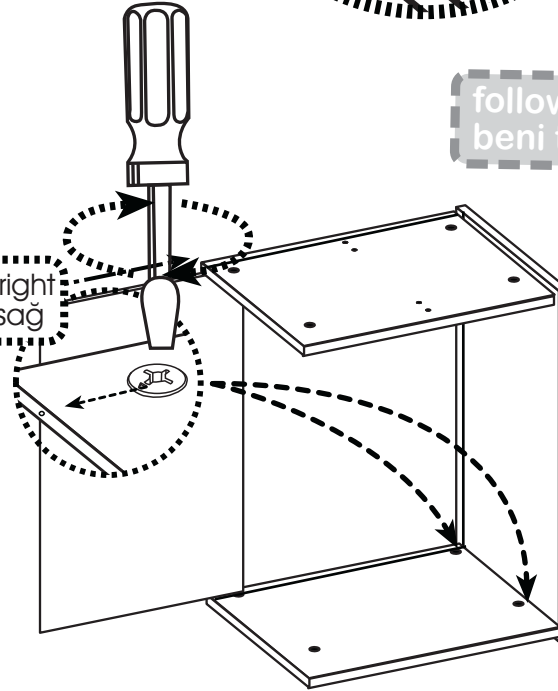

## Çalışma Masası

montaj kılavuzu  
инструкция по монтажу  
mounting instruction  
التركيب تعليمات

**WWW**  
www.bestline.com.tr

CALL CENTER:

**0 (216)  
630 62 68**

made in Turkey

follow me!!!  
beni takip et

225 degrees right  
225 derece sağ

follow me!!!  
beni takip et

**1**

Bu kurma talimatı sadece ürün montajı için yardımcı şablon niteliğindedir. Üretici firma, montaj esnasında veya montaj sonrası, montaj kaynaklı herhangi bir sorundan dolayı bu talimat aracılığı ile sorumlu tutulamaz.