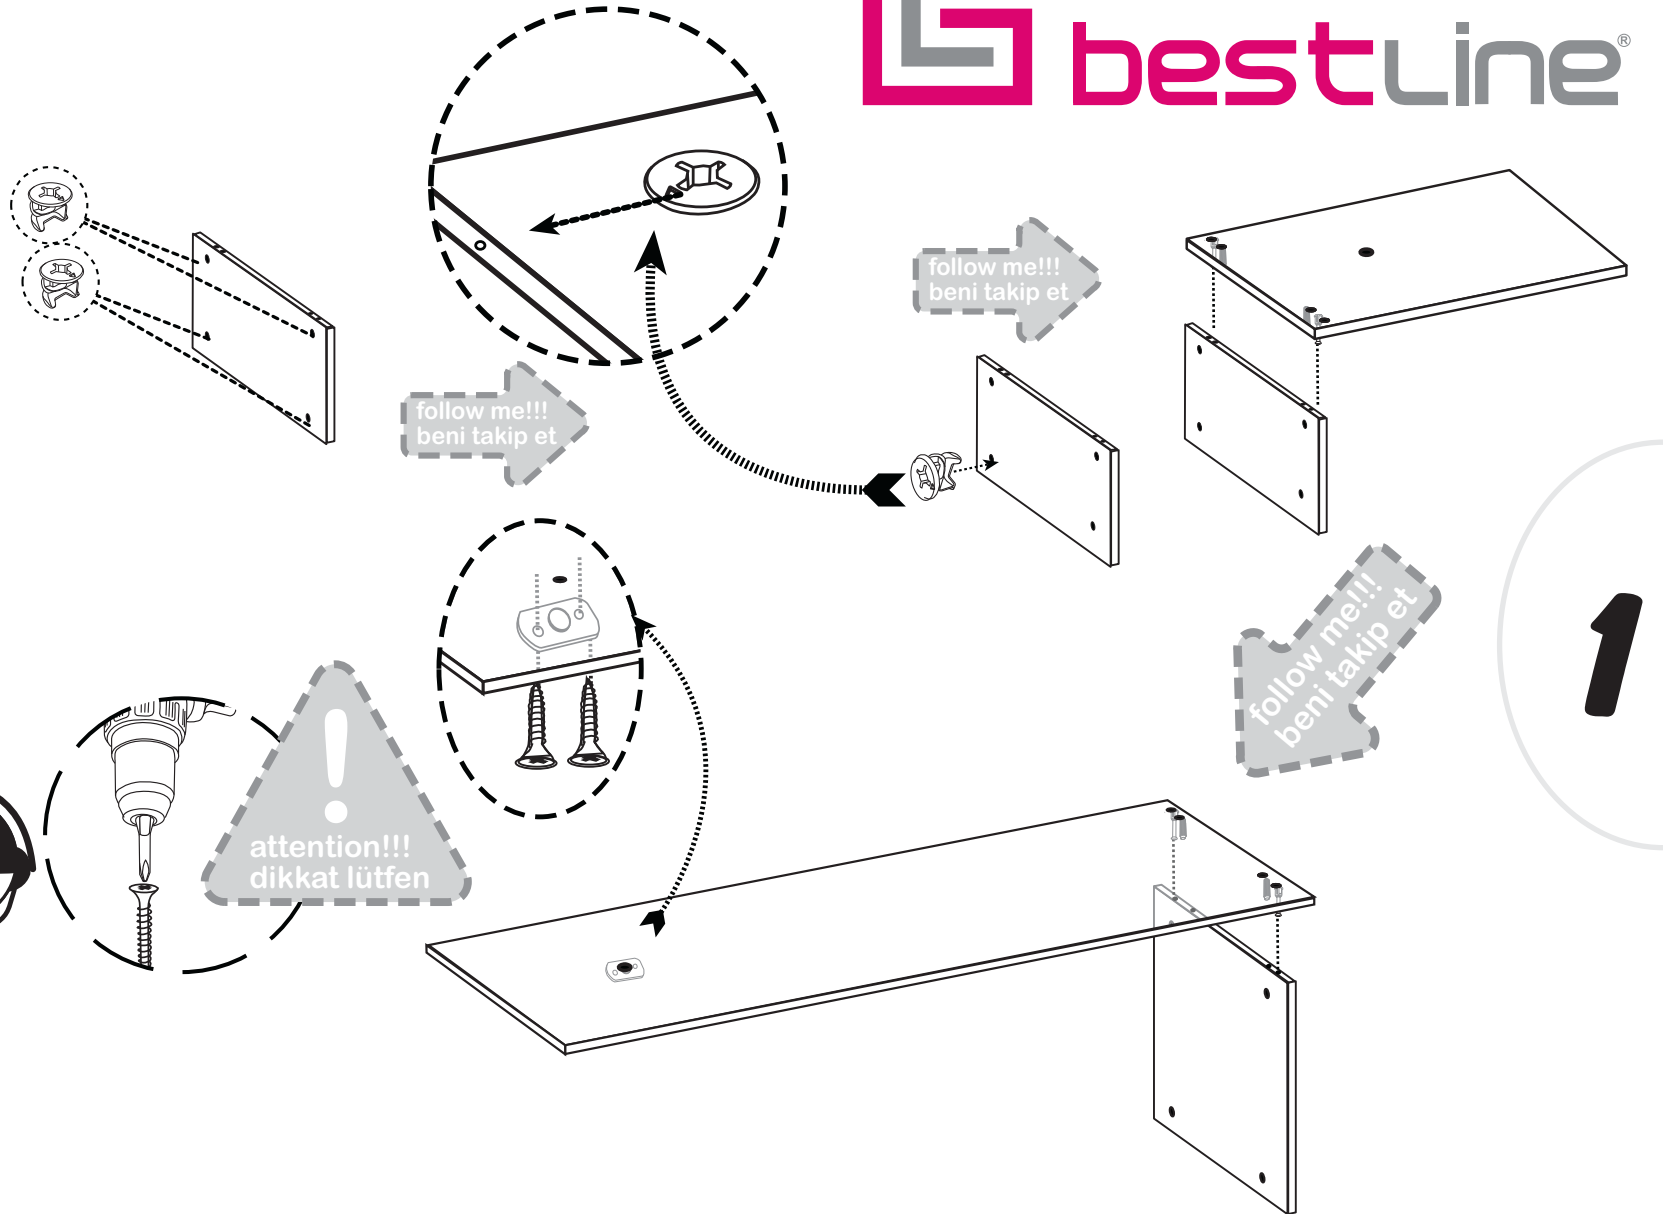

KARANFİL

Orta Sehpa

montaj kılavuzu
инструкция по монтажу
mounting instruction
التركيب تعليمات

WWW
www.bestline.com.tr

CALL CENTER:

0 (216)
630 62 68

made in Turkey

bestLine®