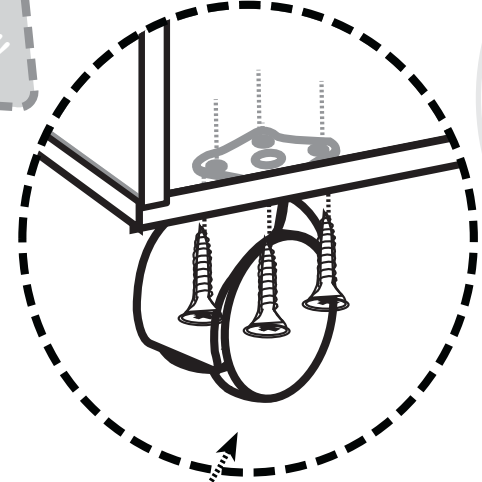

3

Bu kurma talimatı sadece ürün montajı için yardımcı şablon niteliğindedir. Üretici firma, montaj esnasında veya montaj sonrası, montaj kaynaklı herhangi bir sorundan dolayı bu talimat aracılığı ile sorumlu tutulamaz.

This instruction aims to give a basic information about setup process of product(s), and the producer cannot be blamed to be responsible due to any problems during or after installation process, and this instruction cannot be used as a reference about any sort of problem(s) against the producer.