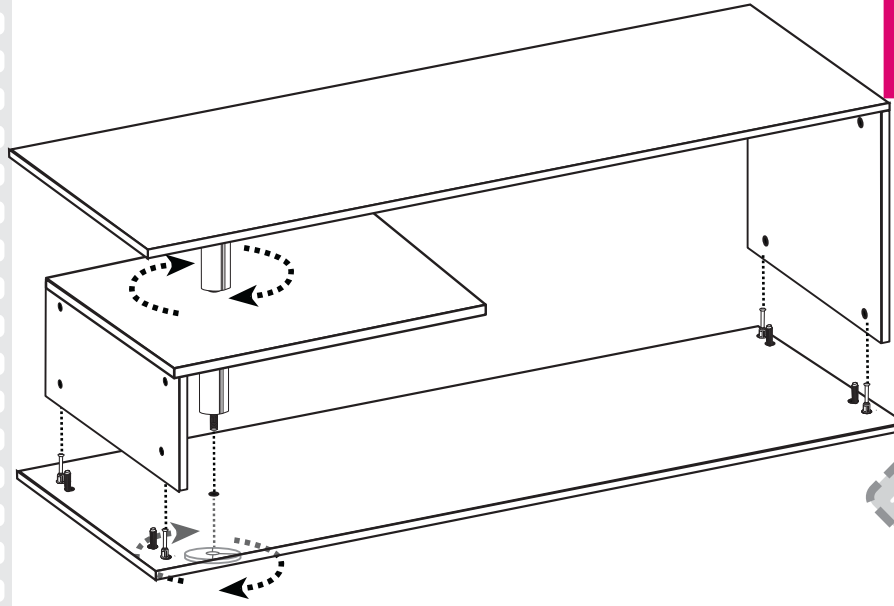

KARANFİL

Orta Sehpa

montaj kılavuzu
инструкция по монтажу
mounting instruction
التركيب تعليمات

WWW
www.bestline.com.tr

CALL CENTER:

0 (216)
630 62 68

made in Turkey

bestLine®