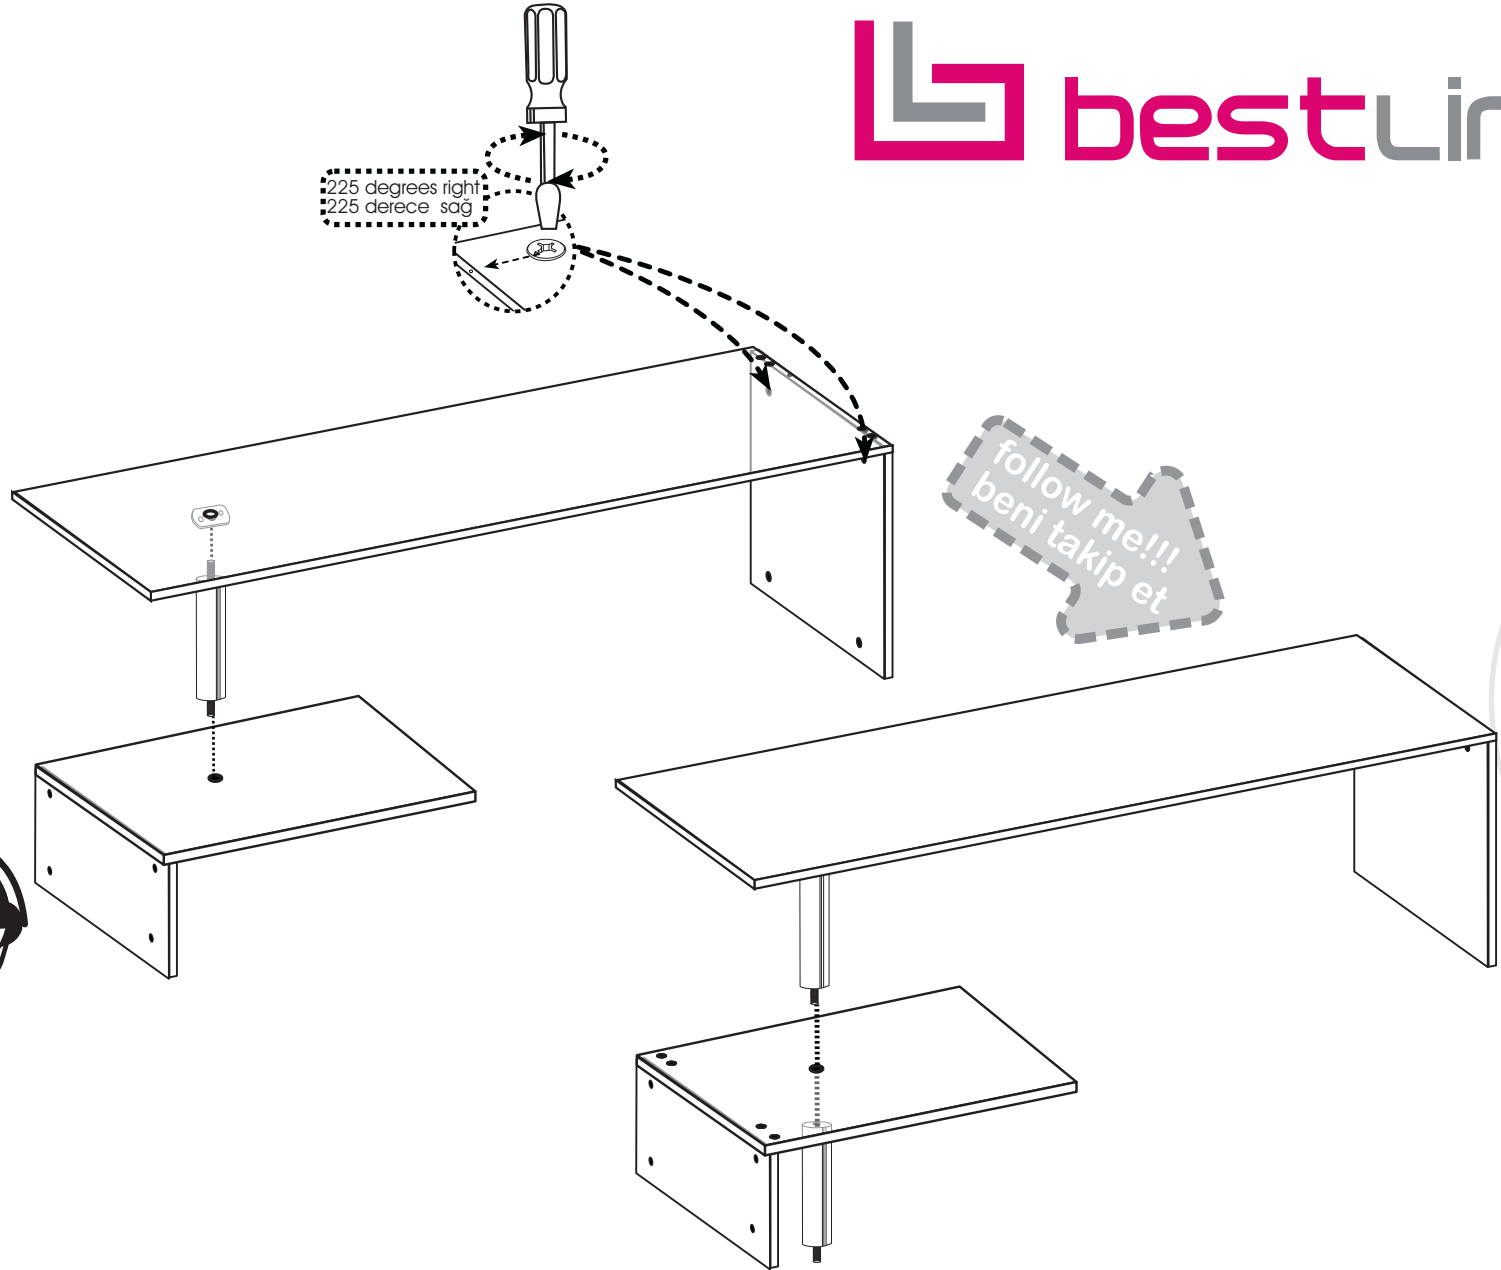

KARANFİL

Orta Sehpa

montaj kılavuzu
инструкция по монтажу
mounting instruction
التركيب تعليمات

WWW
www.bestline.com.tr

CALL CENTER:

0 (216)
630 62 68

made in Turkey

Bu kurma talimatı sadece ürün montajı için yardımcı şablon niteliğindedir. Üretici firma, montaj esnasında veya montaj sonrası, montaj kaynaklı herhangi bir sorundan dolayı bu talimat aracılığı ile sorumlu tutulamaz.