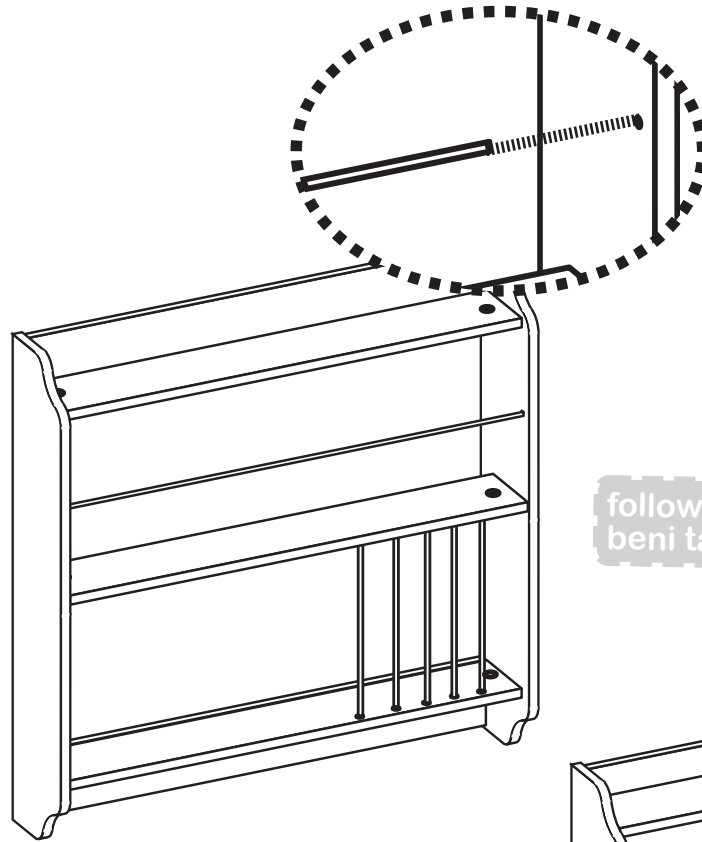

CHIEF

Mutfak Rafı

montaj kılavuzu
инструкция по монтажу
mounting instruction
التركيب تعليمات

WWW
www.bestline.com.tr

CALL CENTER:

0 (216)
630 62 68

Turkey

made in Turkey