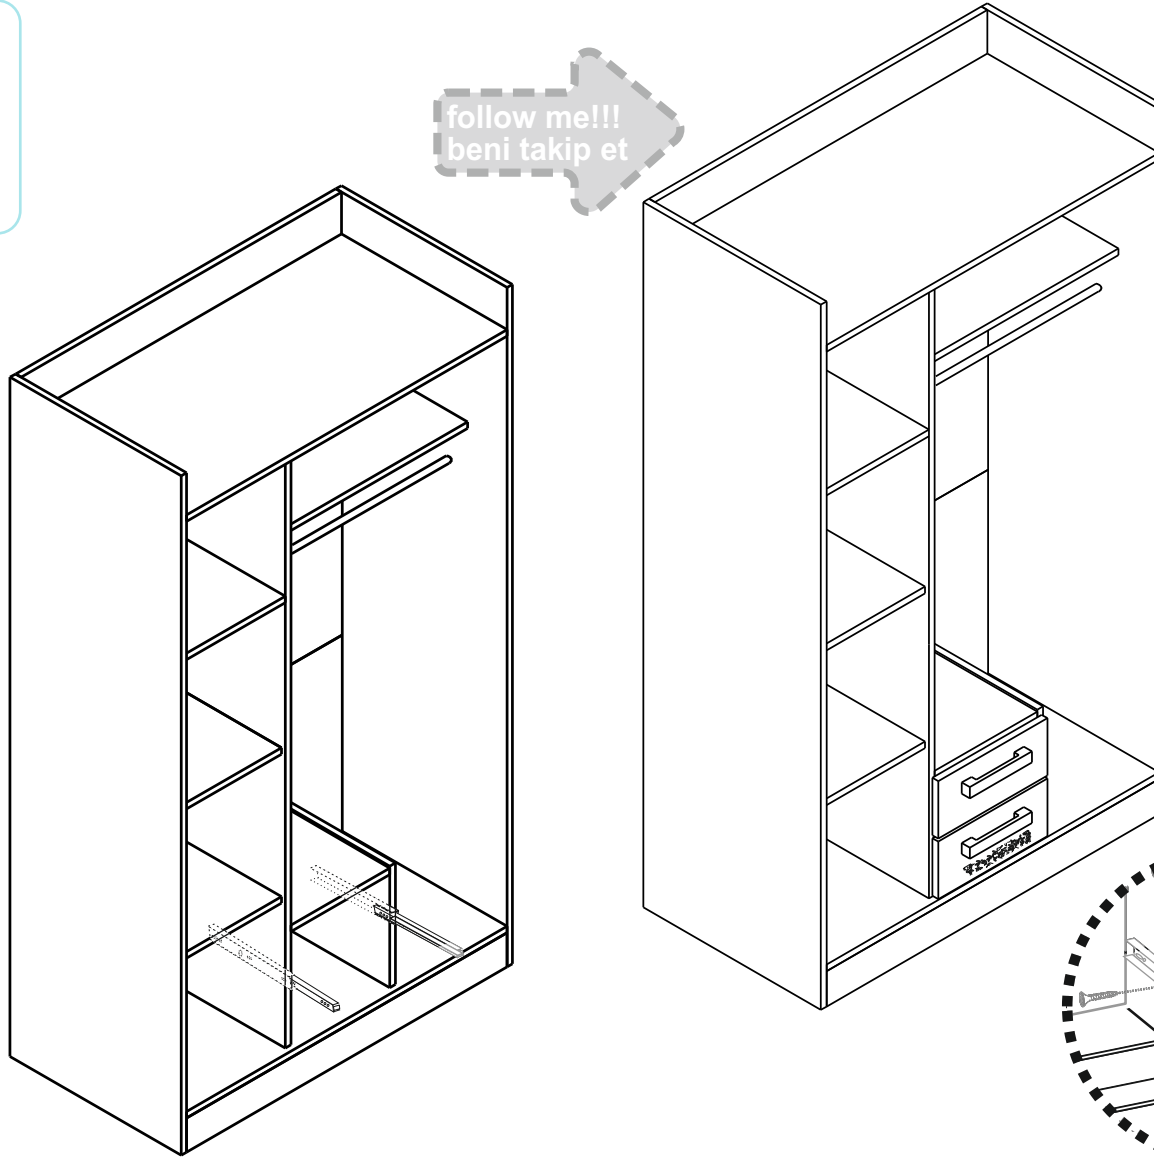

Gardrop
Breza

225 degrees right
225 derece sağ

Gardrop
Brezza

Gardrop
Brezza

follow me!!!
beni takip et

attention!!!
dikkat lütfen

attention!!!
dikkat lütfen

225 degrees right
225 derece sağ

Gardrop
Brezza