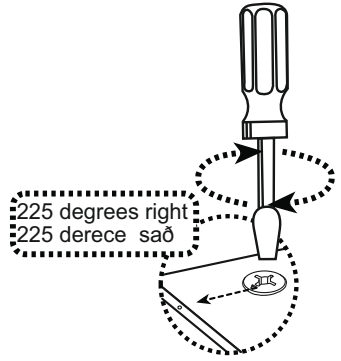

3 Kapılı
Gizli Çekmeceli Gardrop

Fiore

follow me!!!
beni takip et

follow me!!!
beni takip et

3 Kapılı
Gizli Çekmeceli Gardrop

Fiore

3 Kapılı
Gizli Çekmeceli Gardrop

Fiore

3

home[®]
de bella

WWW
www.homedebella.com

Bu kurma talimatı sadece ürün montajı için yardımcı şablon niteliğindedir. Üretici firma, montaj esnasında veya montaj sonrası, montaj kaynaklı herhangi bir sorundan dolayı bu talimat aracılığı ile sorumlu tutulamaz.