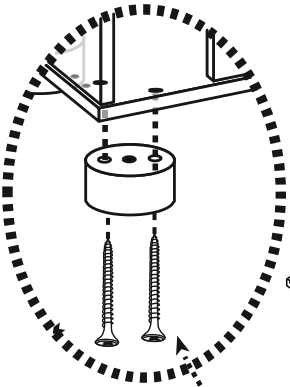

3 Kapılı
Gizli Çekmeceli Gardrop

Fiore

follow me!!!
beni takip et

follow me!!!
beni takip et

3 Kapılı
Gizli Çekmeceli Gardrop

Fiore

3 Kapılı
Gizli Çekmeceli Gardrop

Fiore

3

home[®]
de bella

WWW
www.homedebella.com

Bu kurma talimatı sadece ürün montajı için yardımcı şablon niteliğindedir. Üretici firma, montaj esnasında veya montaj sonrası, montaj kaynaklı herhangi bir sorundan dolayı bu talimat aracılığı ile sorumlu tutulamaz.