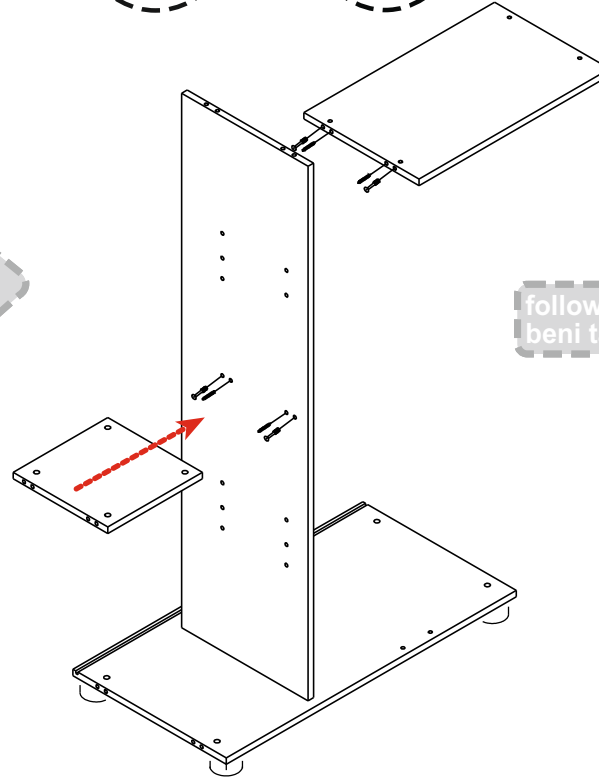

3 Kapılı
Gizli Çekmeceli Gardrop

Fiore

follow me!!!
beni takip et

follow me!!!
beni takip et

3 Kapılı
Gizli Çekmeceli Gardrop

Fiore

3 Kapılı
Gizli Çekmeceli Gardrop

Fiore

3

home[®]
de bella

WWW
www.homedebella.com

Bu kurma talimatı sadece ürün montajı için yardımcı şablon niteliğindedir. Üretici firma, montaj esnasında veya montaj sonrası, montaj kaynaklı herhangi bir sorundan dolayı bu talimat aracılığı ile sorumlu tutulamaz.