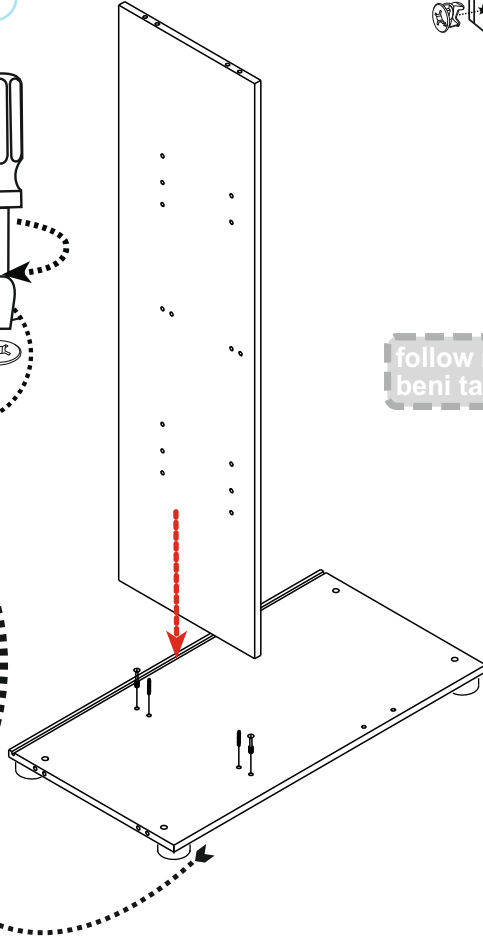

3 Kapılı
Gizli Çekmeceli Gardrop

Fiore

follow me!!!
beni takip et

follow me!!!
beni takip et

3 Kapılı
Gizli Çekmeceli Gardrop

Fiore

3 Kapılı
Gizli Çekmeceli Gardrop

Fiore

3

home[®]
de bella

WWW
www.homedebella.com

Bu kurma talimatı sadece ürün montajı için yardımcı şablon niteliğindedir. Üretici firma, montaj esnasında veya montaj sonrası, montaj kaynaklı herhangi bir sorundan dolayı bu talimat aracılığı ile sorumlu tutulamaz.