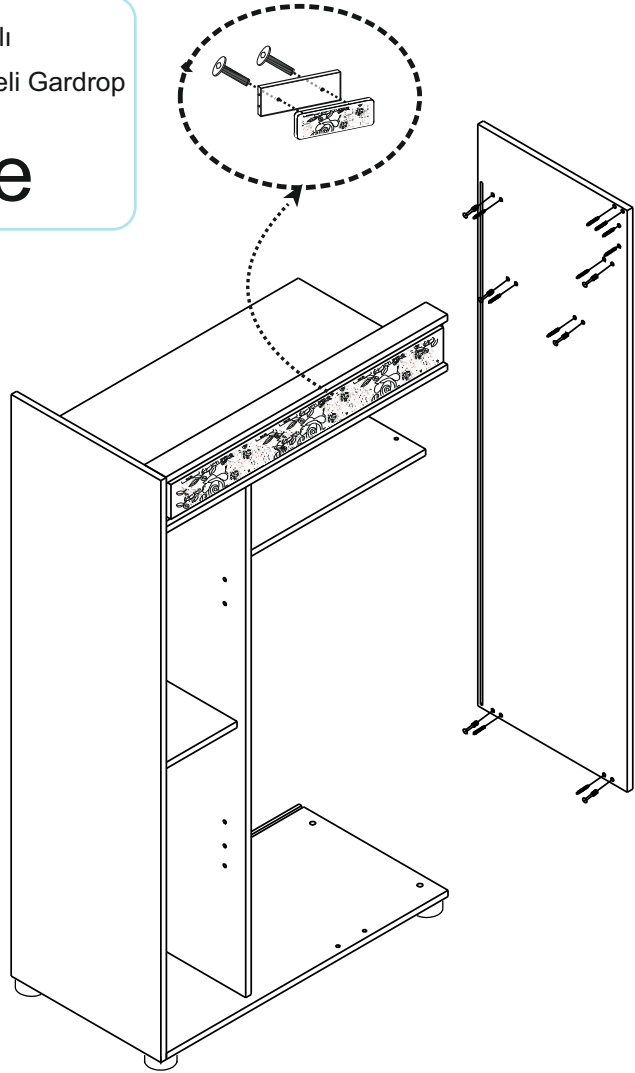

3 Kapılı
Gizli Çekmeceli Gardrop

Fiore

follow me!!!
beni takip et

follow me!!!
beni takip et

3 Kapılı
Gizli Çekmeceli Gardrop

Fiore

3 Kapılı
Gizli Çekmeceli Gardrop

Fiore

3

home[®]
de bella

WWW
www.homedebella.com

Bu kurma talimatı sadece ürün montajı için yardımcı şablon niteliğindedir. Üretici firma, montaj esnasında veya montaj sonrası, montaj kaynaklı herhangi bir sorundan dolayı bu talimat aracılığı ile sorumlu tutulamaz.