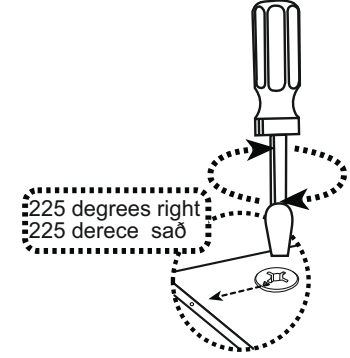

3 Kapılı
Gizli Çekmeceli Gardrop

Fiore

follow me!!!
beni takip et

follow me!!!
beni takip et

3 Kapılı
Gizli Çekmeceli Gardrop

Fiore

3 Kapılı
Gizli Çekmeceli Gardrop

Fiore

3

home[®]
de bella

WWW
www.homedebella.com

Bu kurma talimatı sadece ürün montajı için yardımcı şablon niteliğindedir. Üretici firma, montaj esnasında veya montaj sonrası, montaj kaynaklı herhangi bir sorundan dolayı bu talimat aracılığı ile sorumlu tutulamaz.