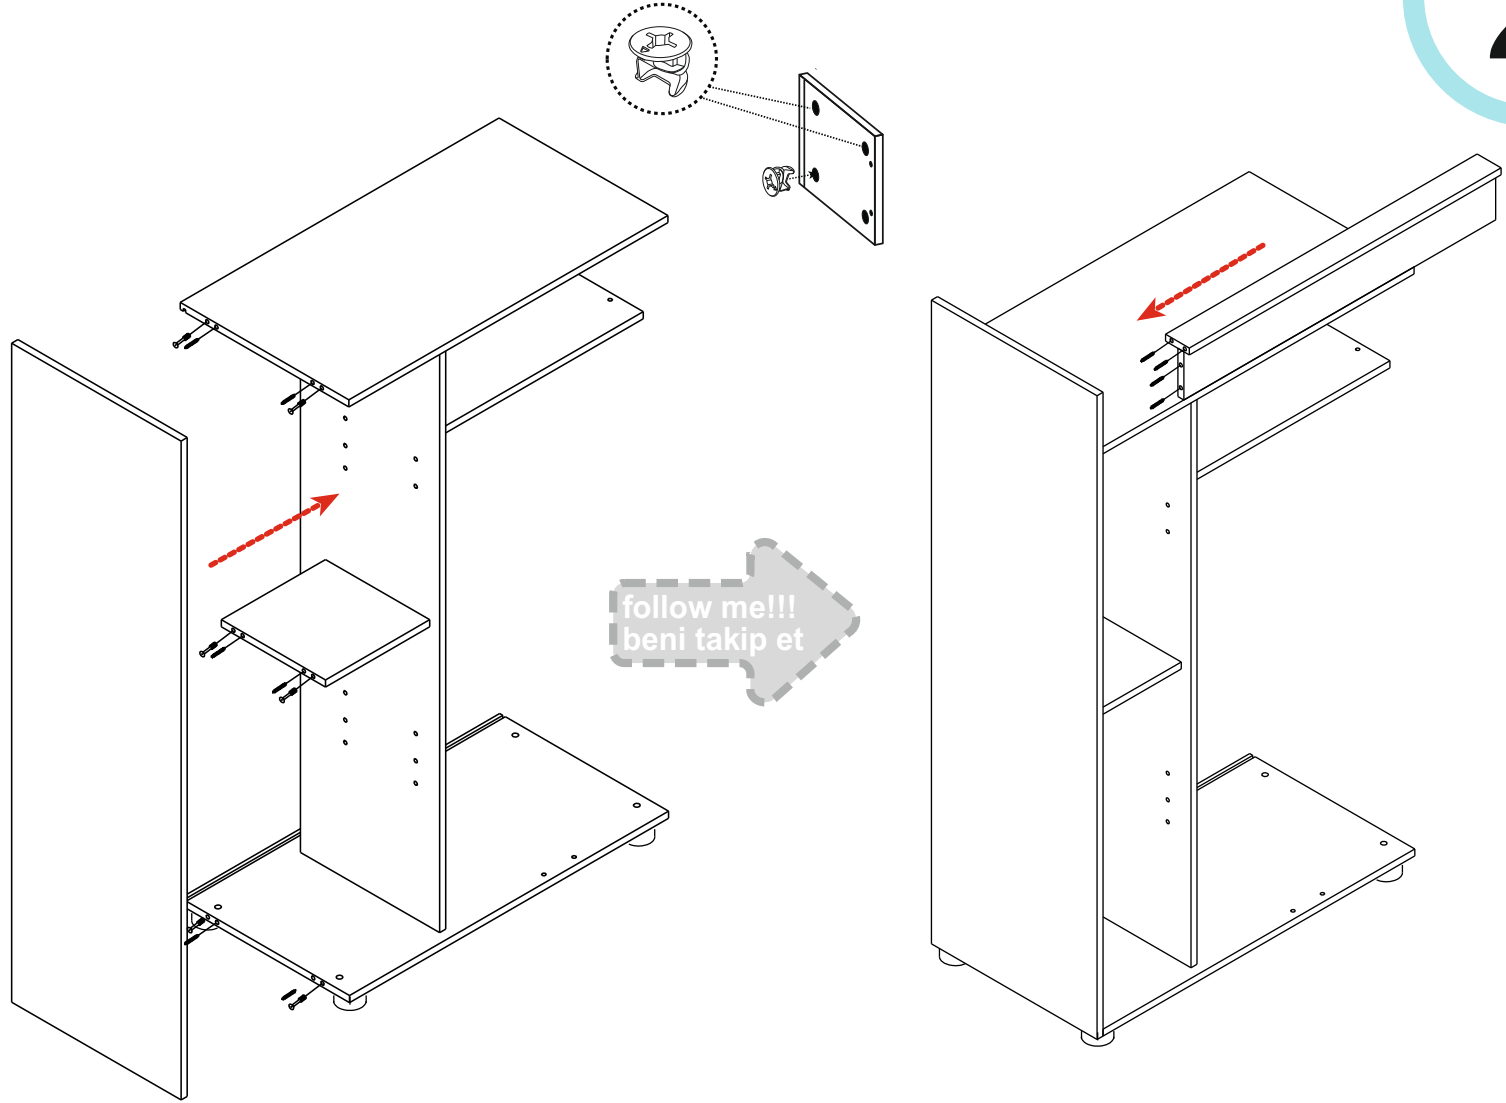

3 Kapılı
Gizli Çekmeceli Gardrop

Fiore

follow me!!!
beni takip et

follow me!!!
beni takip et

3 Kapılı
Gizli Çekmeceli Gardrop

Fiore

3 Kapılı
Gizli Çekmeceli Gardrop

Fiore

3

home[®]
de bella

WWW
www.homedebella.com

Bu kurma talimatı sadece ürün montajı için yardımcı şablon niteliğindedir. Üretici firma, montaj esnasında veya montaj sonrası, montaj kaynaklı herhangi bir sorundan dolayı bu talimat aracılığı ile sorumlu tutulamaz.