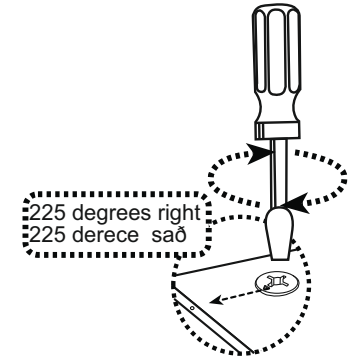

3 Kapılı
Gizli Çekmeceli Gardrop

Fiore

follow me!!!
beni takip et

follow me!!!
beni takip et

3 Kapılı
Gizli Çekmeceli Gardrop

Fiore

3 Kapılı
Gizli Çekmeceli Gardrop

Fiore

3

home[®]
de bella

WWW
www.homedebella.com

Bu kurma talimatı sadece ürün montajı için yardımcı şablon niteliğindedir. Üretici firma, montaj esnasında veya montaj sonrası, montaj kaynaklı herhangi bir sorundan dolayı bu talimat aracılığı ile sorumlu tutulamaz.