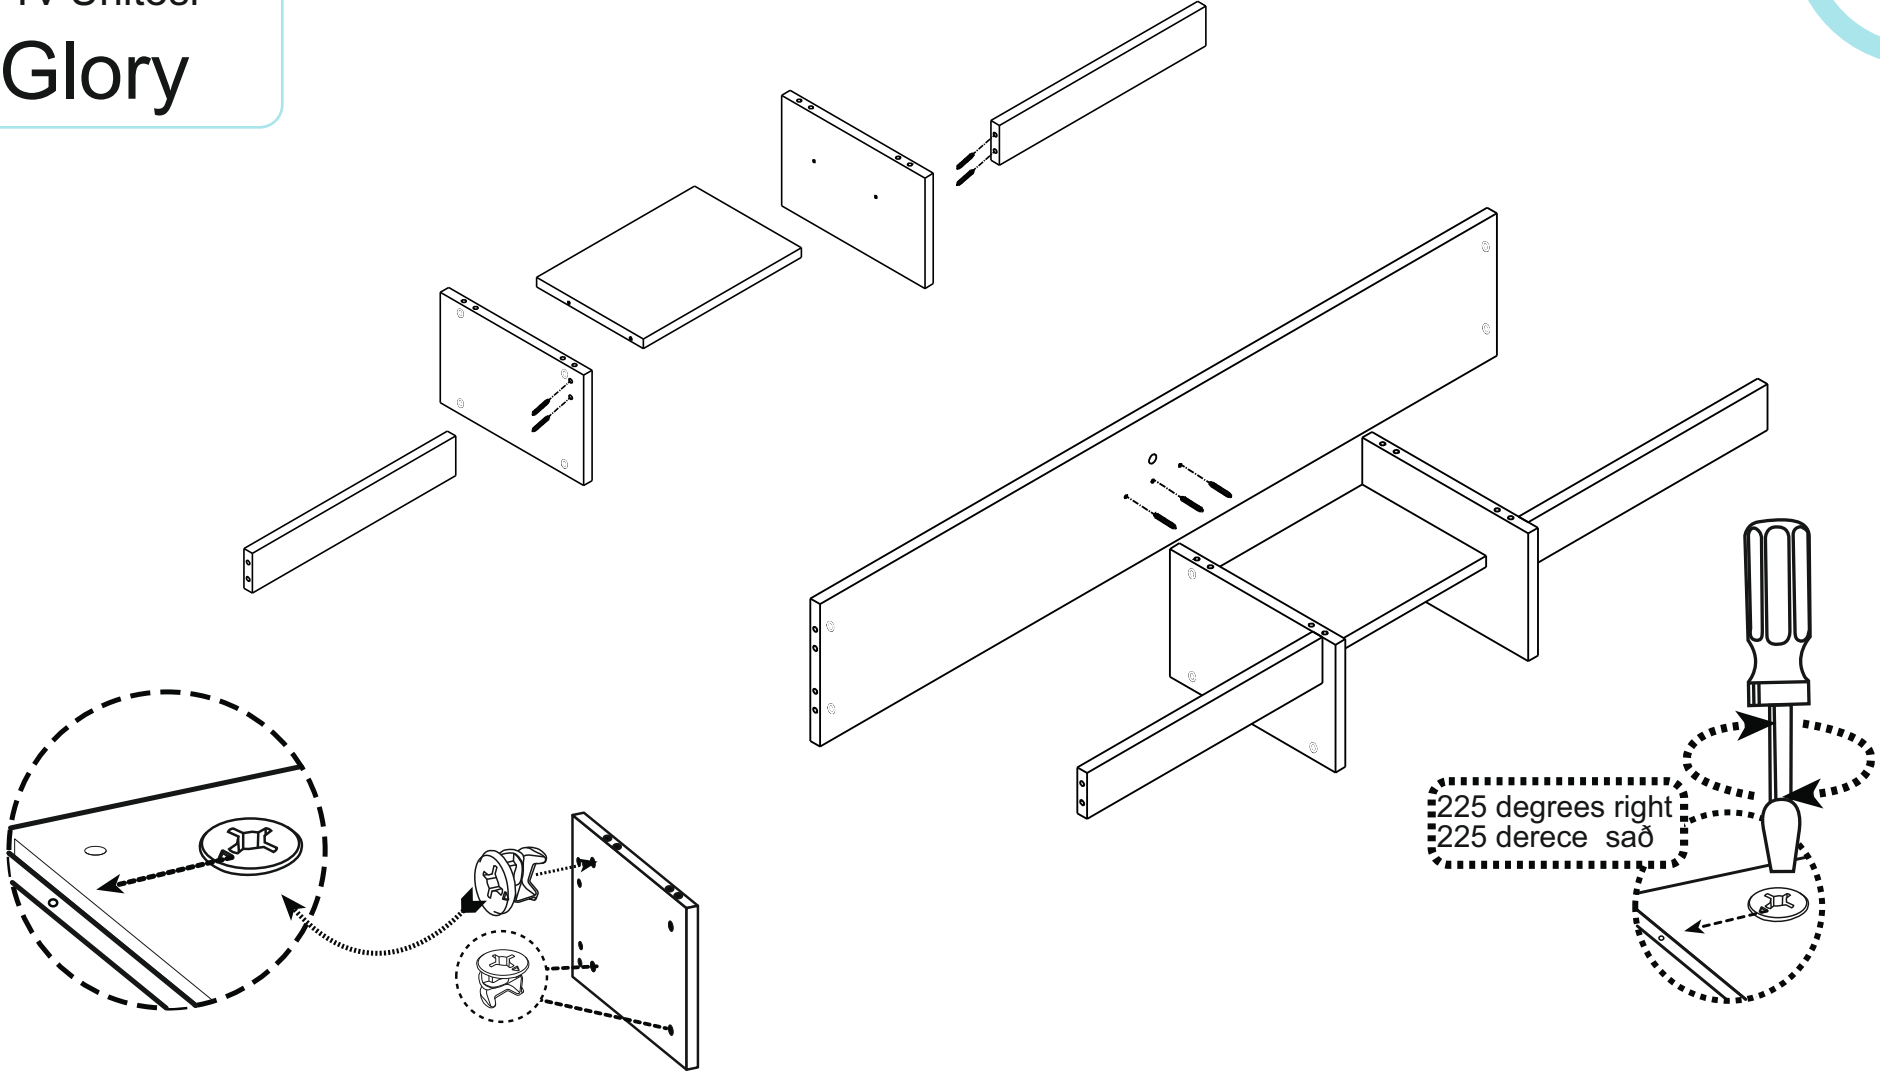

Tv Ünitesi
Glory

1

Tv Ünitesi
Glory

Tv Ünitesi
Glory

Tv Ünitesi
Glory

225 degrees right
225 derece sağ