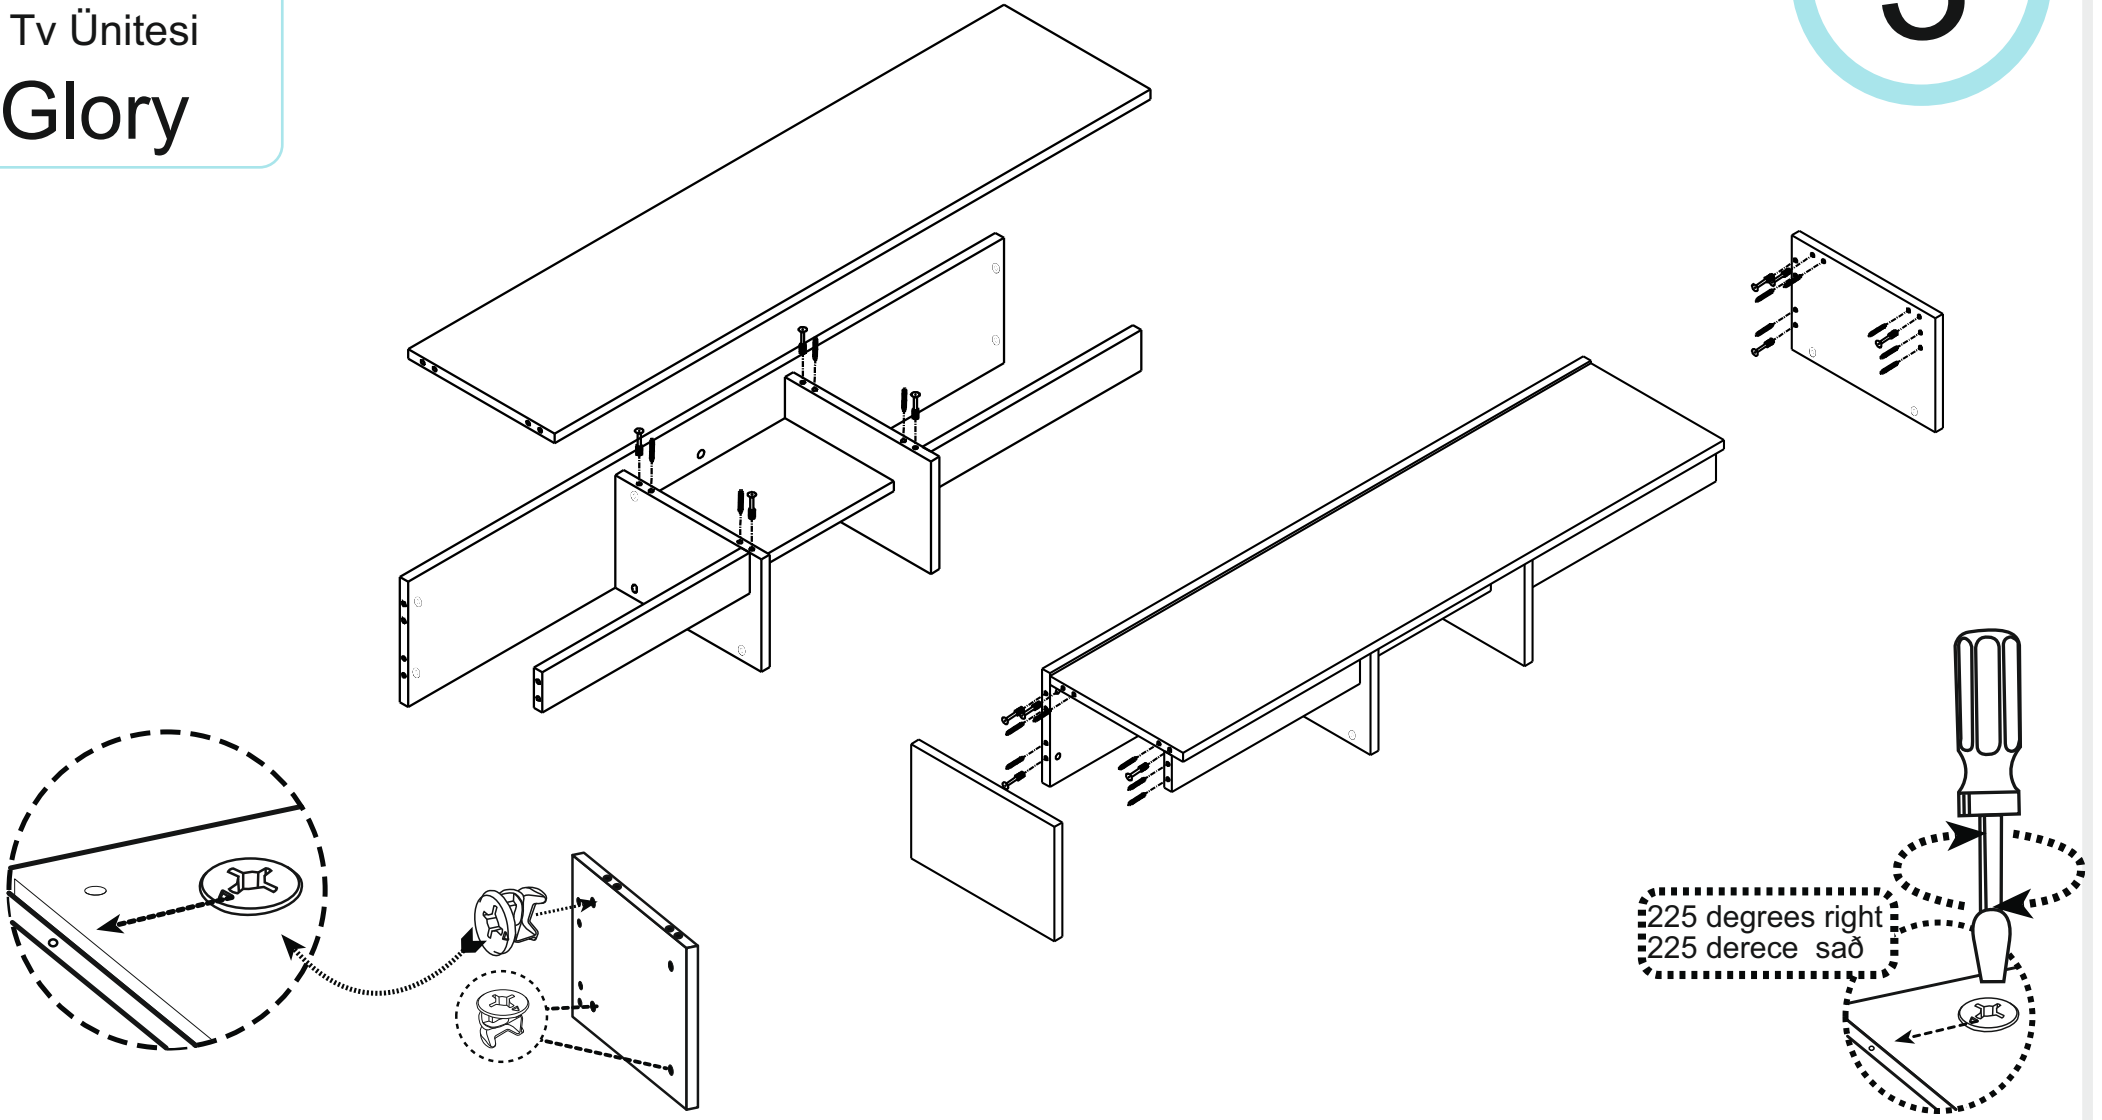

Tv Ünitesi
Glory

1

Tv Ünitesi
Glory

Tv Ünitesi
Glory

Tv Ünitesi
Glory

225 degrees right
225 derece sağ