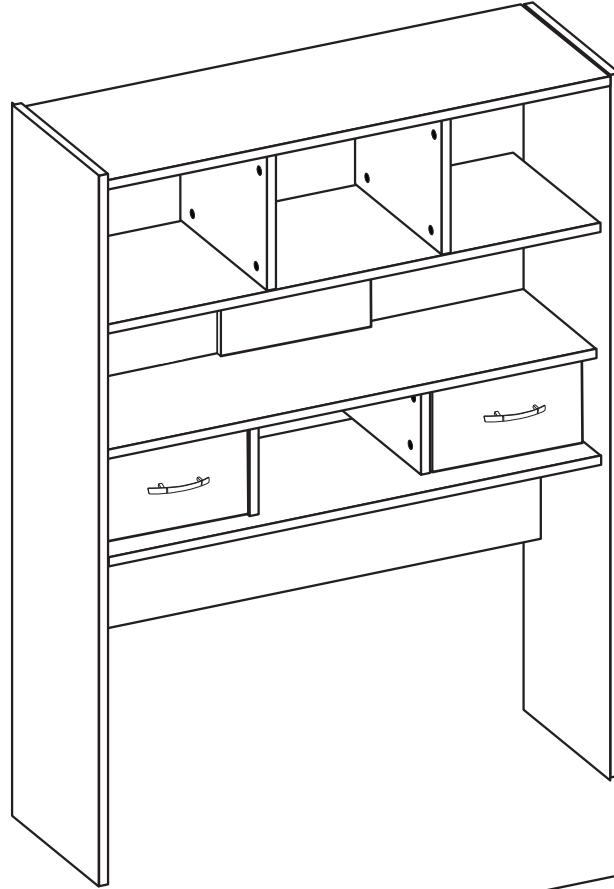

NORM

Çalışma Masası Seti

montaj kılavuzu
инструкция по монтажу
mounting instruction
التركيب تعليمات

WWW
www.bestline.com.tr

CALL CENTER:

0 (216)
630 62 68

made in Turkey

bestline®