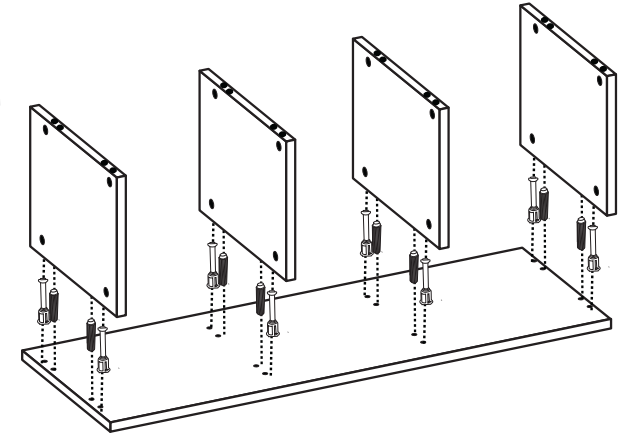

5

Bu kurma talimatı sadece ürün montajı için yardımcı şablon niteliğindedir. Üretici firma, montaj esnasında veya montaj sonrası, montaj kaynaklı herhangi bir sorundan dolayı bu talimat aracılığı ile sorumlu tutulamaz.

This instruction aims to give a basic information about setup process of product(s), and the producer cannot be blamed to be responsible due to any problems during or after installation process, and this instruction cannot be used as a reference about any sort of problem(s) against the producer.