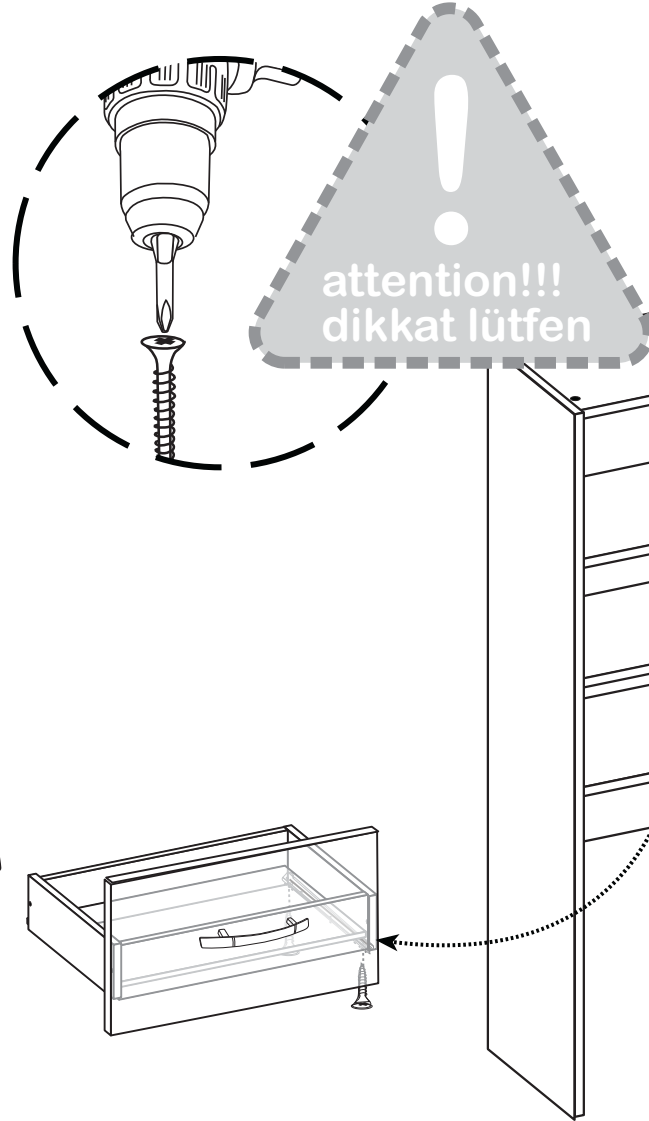

NORM

Çalışma Masası Seti

montaj kılavuzu
инструкция по монтажу
mounting instruction
التركيب تعليمات

WWW
www.bestline.com.tr

CALL CENTER:

0 (216)
630 62 68

made in Turkey

bestline®