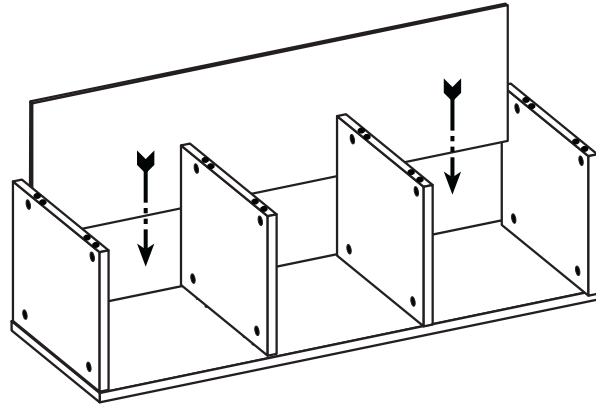

follow me!!!
beni takip et