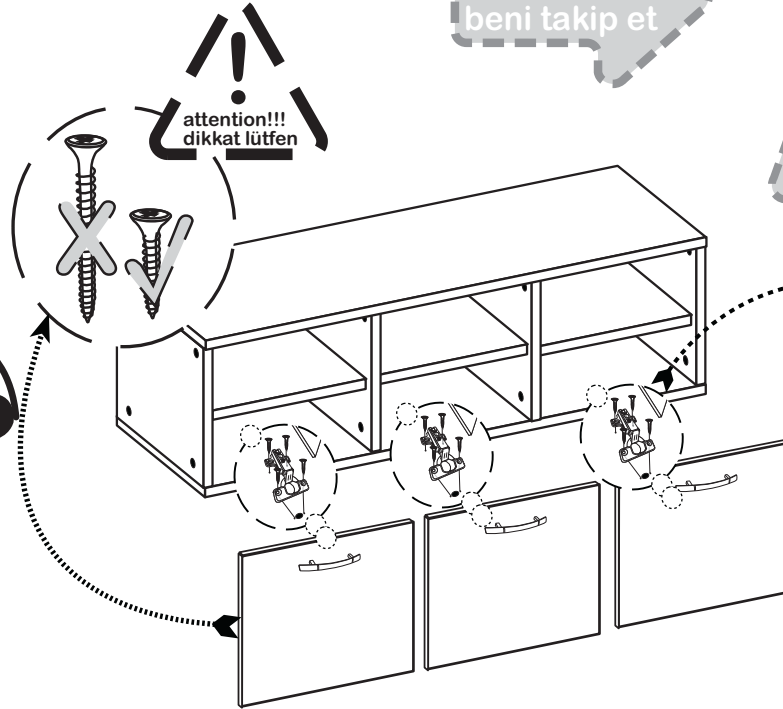

attention!!!
dikkat lütfen