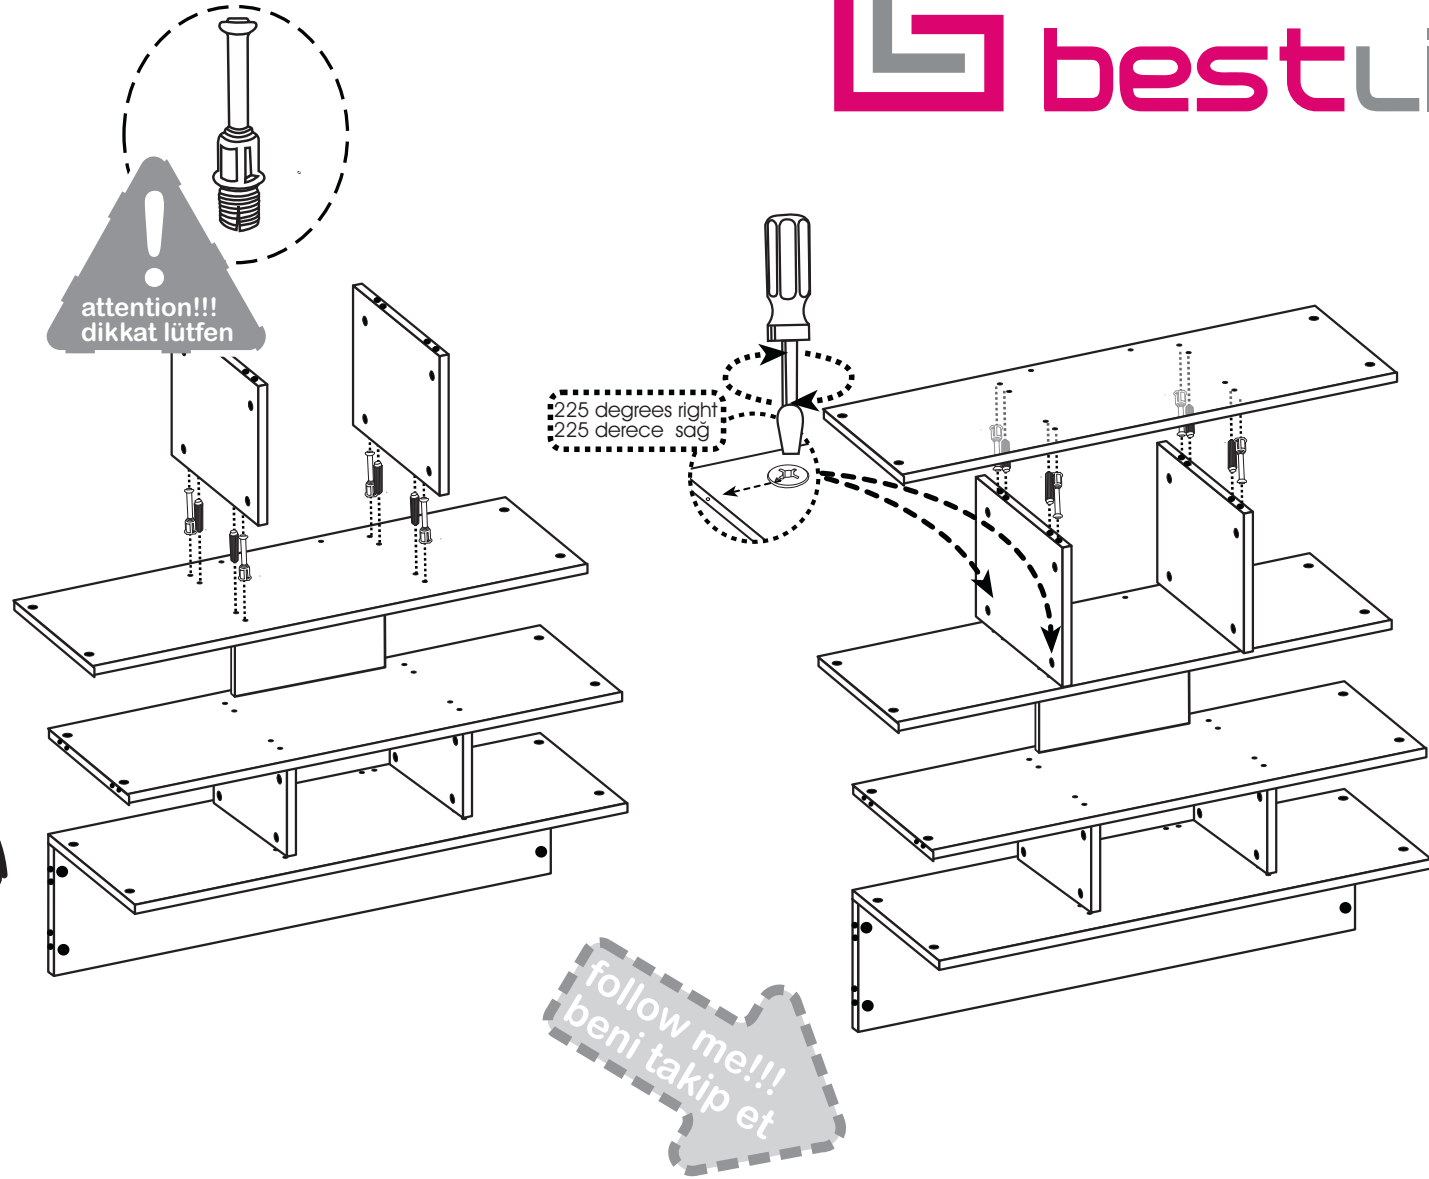

NORM

Çalışma Masası Seti

montaj kılavuzu
инструкция по монтажу
mounting instruction
التركيب تعليمات

WWW
www.bestline.com.tr

CALL CENTER:

0 (216)
630 62 68

made in Turkey

2