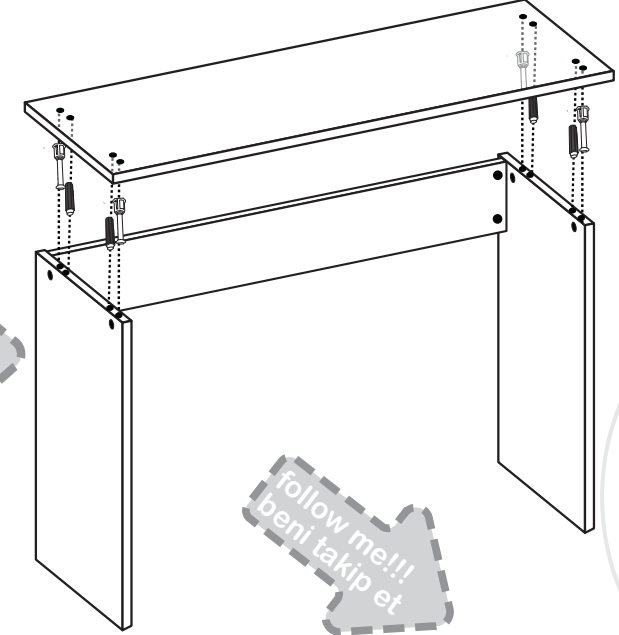

follow me!!!
beni takip et