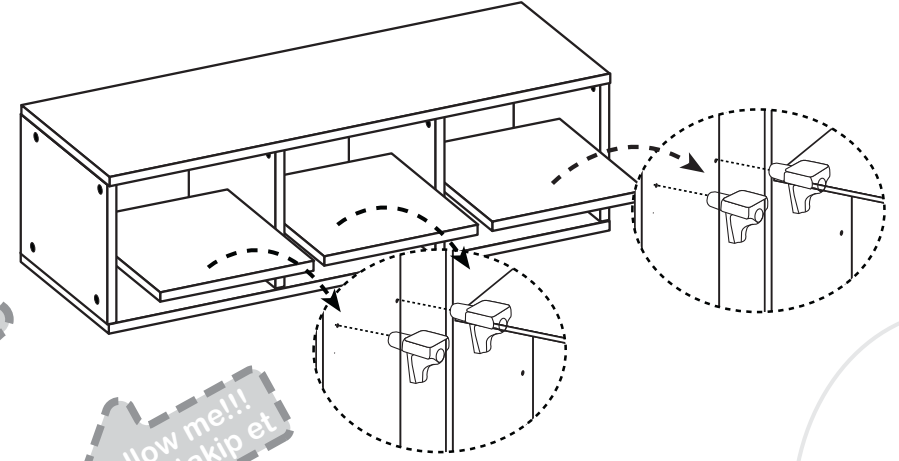

NORM

Çalışma Masası Seti

montaj kılavuzu
инструкция по монтажу
mounting instruction
التركيب تعليمات

WWW
www.bestline.com.tr

CALL CENTER:

0 (216)
630 62 68

made in Turkey

follow me!!!
beni takip et