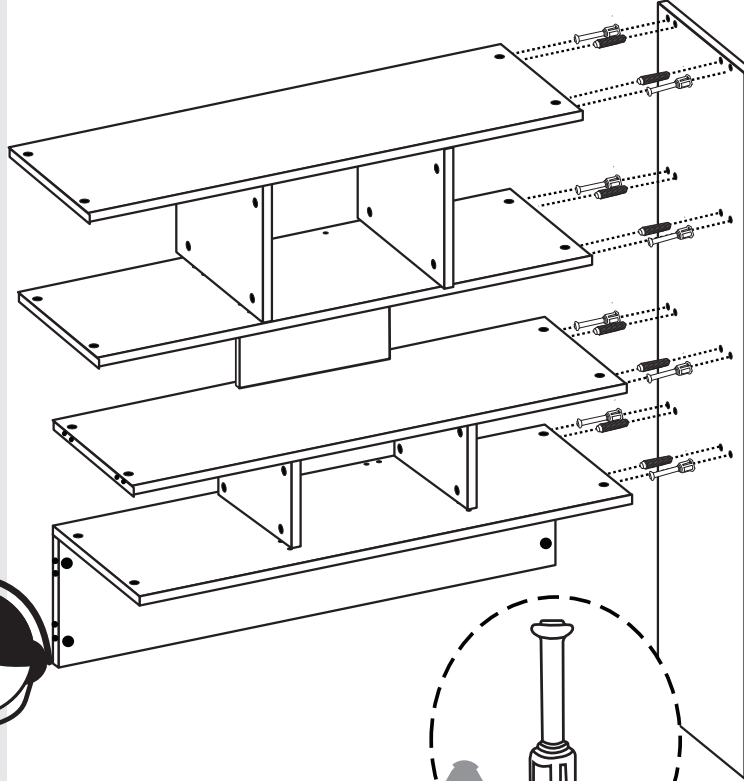

NORM

Çalışma Masası seti

montaj kılavuzu
инструкция по монтажу
mounting instruction
التركيب تعليمات

WWW
www.bestline.com.tr

CALL CENTER:

0 (216)
630 62 68

made in Turkey

follow me!!!
beni takip et