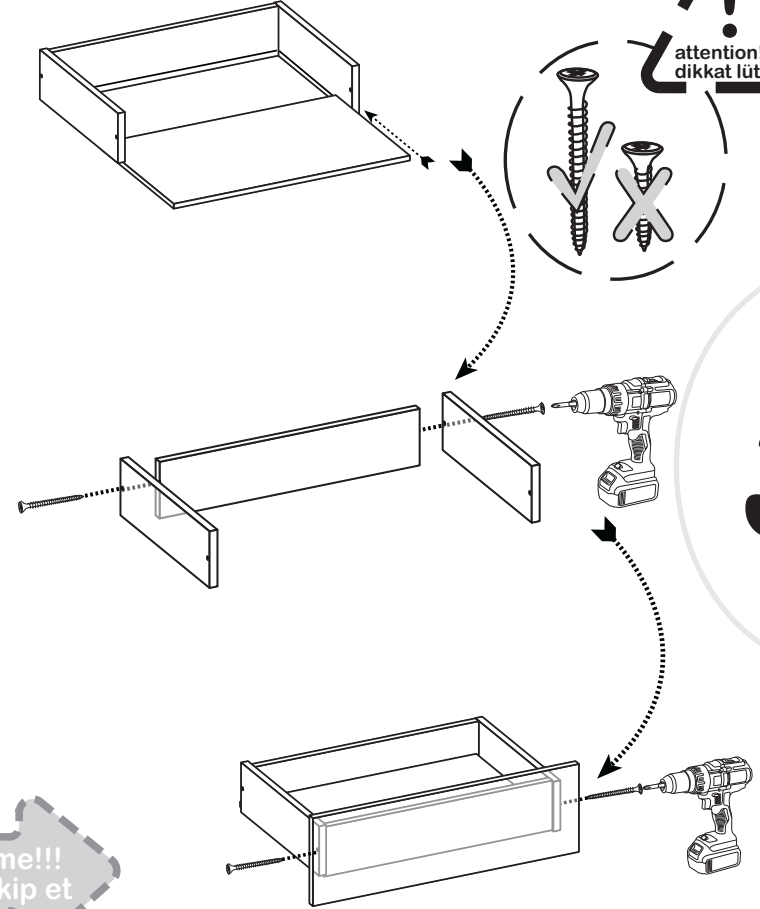

NORM

Çalışma Masası seti

montaj kılavuzu
инструкция по монтажу
mounting instruction
التركيب تعليمات

WWW
www.bestline.com.tr

CALL CENTER:

0 (216)
630 62 68

made in Turkey

follow me!!!
beni takip et

bestline®

3

Bu kurma talimatı sadece ürün montajı için yardımcı şablon niteliğindedir. Üretici firma, montaj esnasında veya montaj sonrası, montaj kaynaklı herhangi bir sorundan dolayı bu talimat aracılığı ile sorumlu tutulamaz.