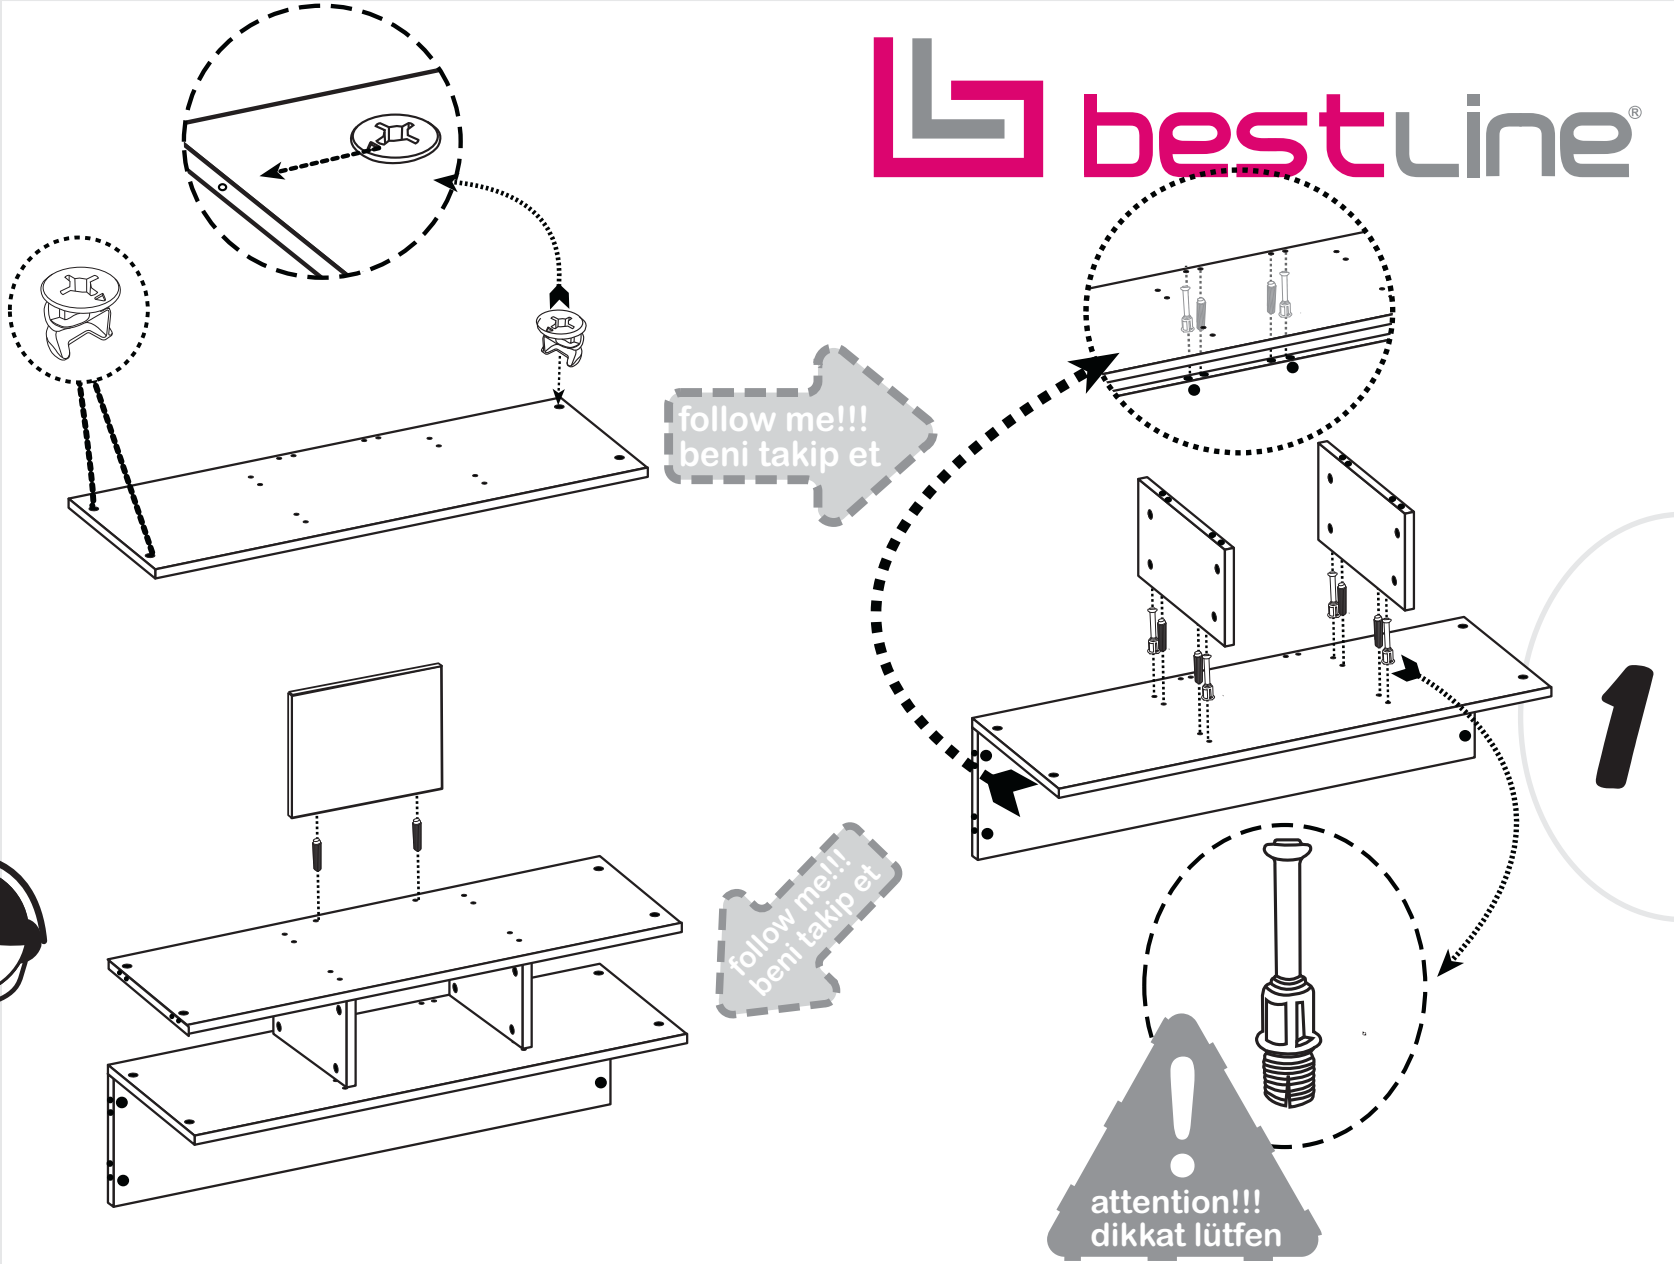

NORM

Çalışma Masası Seti

montaj kılavuzu
инструкция по монтажу
mounting instruction
التركيب تعليمات

WWW
www.bestline.com.tr

CALL CENTER:

0 (216)
630 62 68

made in Turkey

Bu kurma talimatı sadece ürün montajı için yardımcı şablon niteliğindedir. Üretici firma, montaj esnasında veya montaj sonrası, montaj kaynaklı herhangi bir sorundan dolayı bu talimat aracılığı ile sorumlu tutulamaz.