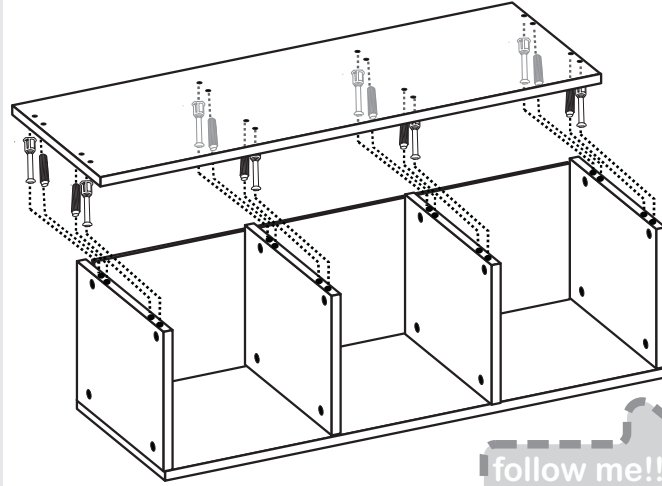

NORM

Çalışma Masası Seti

montaj kılavuzu
инструкция по монтажу
mounting instruction
التركيب تعليمات

WWW
www.bestline.com.tr

CALL CENTER:

0 (216)
630 62 68

made in Turkey

follow me!!!
beni takip et