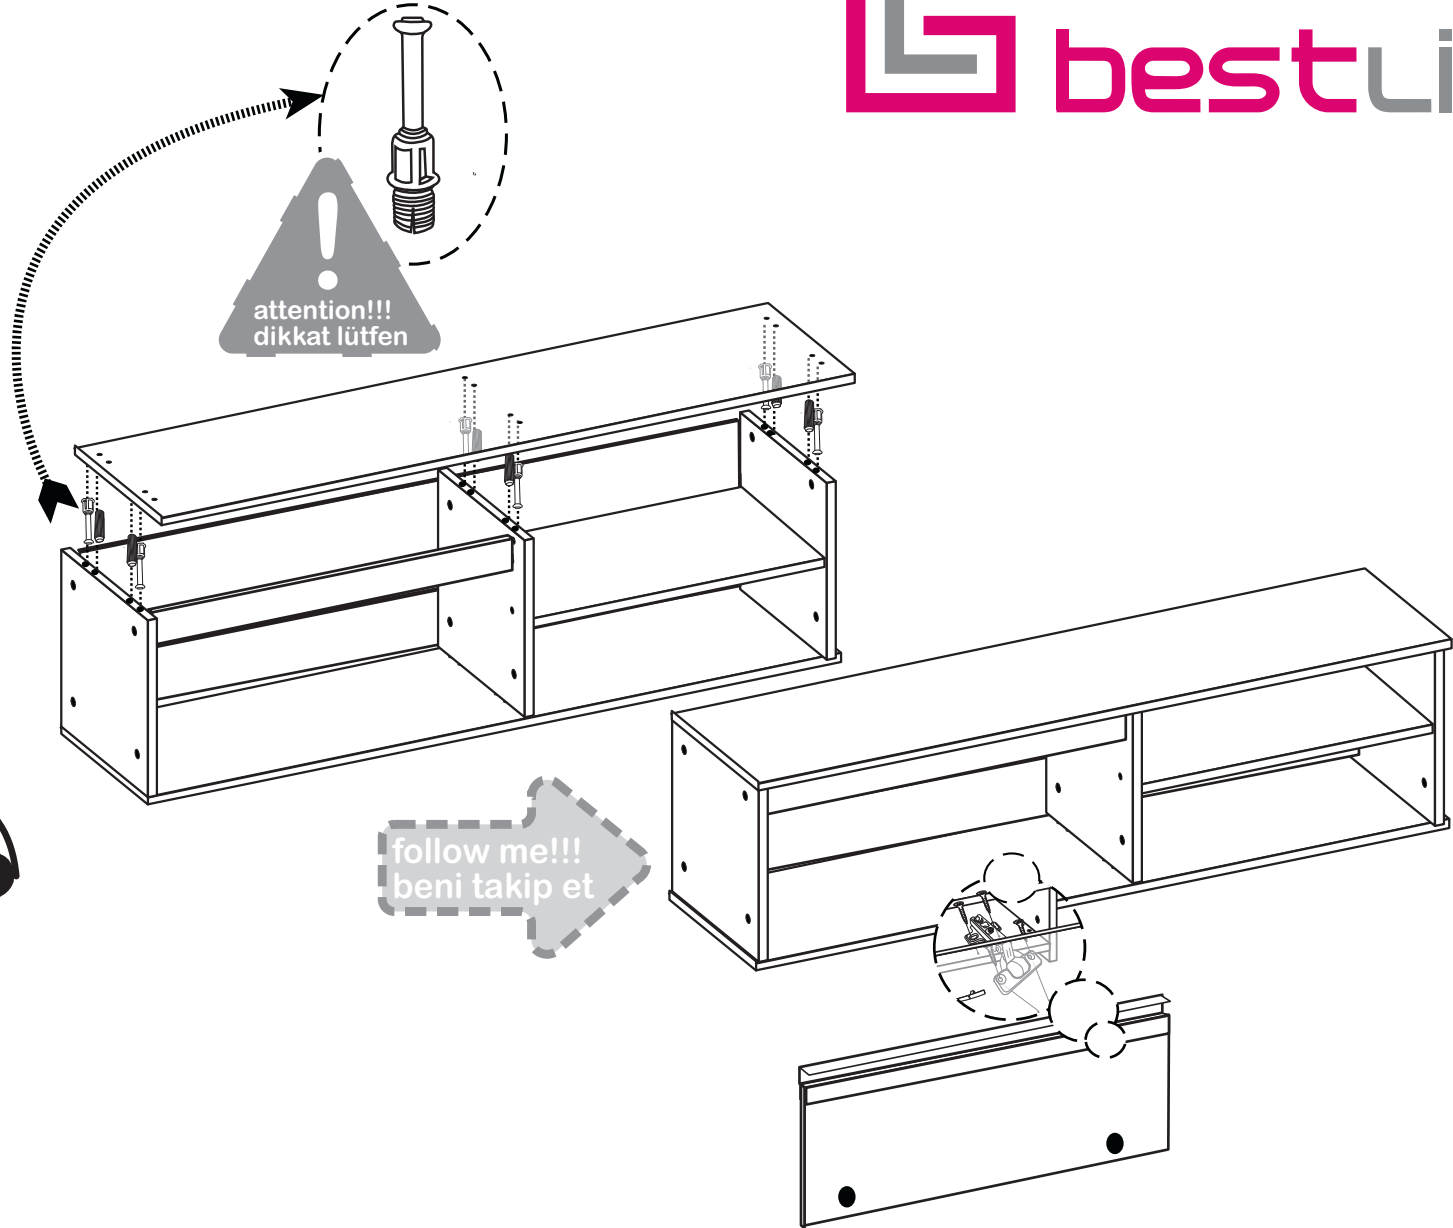

KELEBEK

Tv Ünitesi

montaj kılavuzu
инструкция по монтажу
mounting instruction
التركيب تعليمات

WWW
www.bestline.com.tr

CALL CENTER:

0 (216)
630 62 68

made in Turkey

bestline®

2

Bu kurma talimatı sadece ürün montajı için yardımcı şablon niteliğindedir. Üretici firma, montaj esnasında veya montaj sonrası, montaj kaynaklı herhangi bir sorundan dolayı bu talimat aracılığı ile sorumlu tutulamaz.

This instruction aims to give a basic information about setup process of product(s), and the producer cannot be blamed to be responsible due to any problems during or after installation process, and this instruction cannot be used as a reference about any sort of problem(s) against the producer.