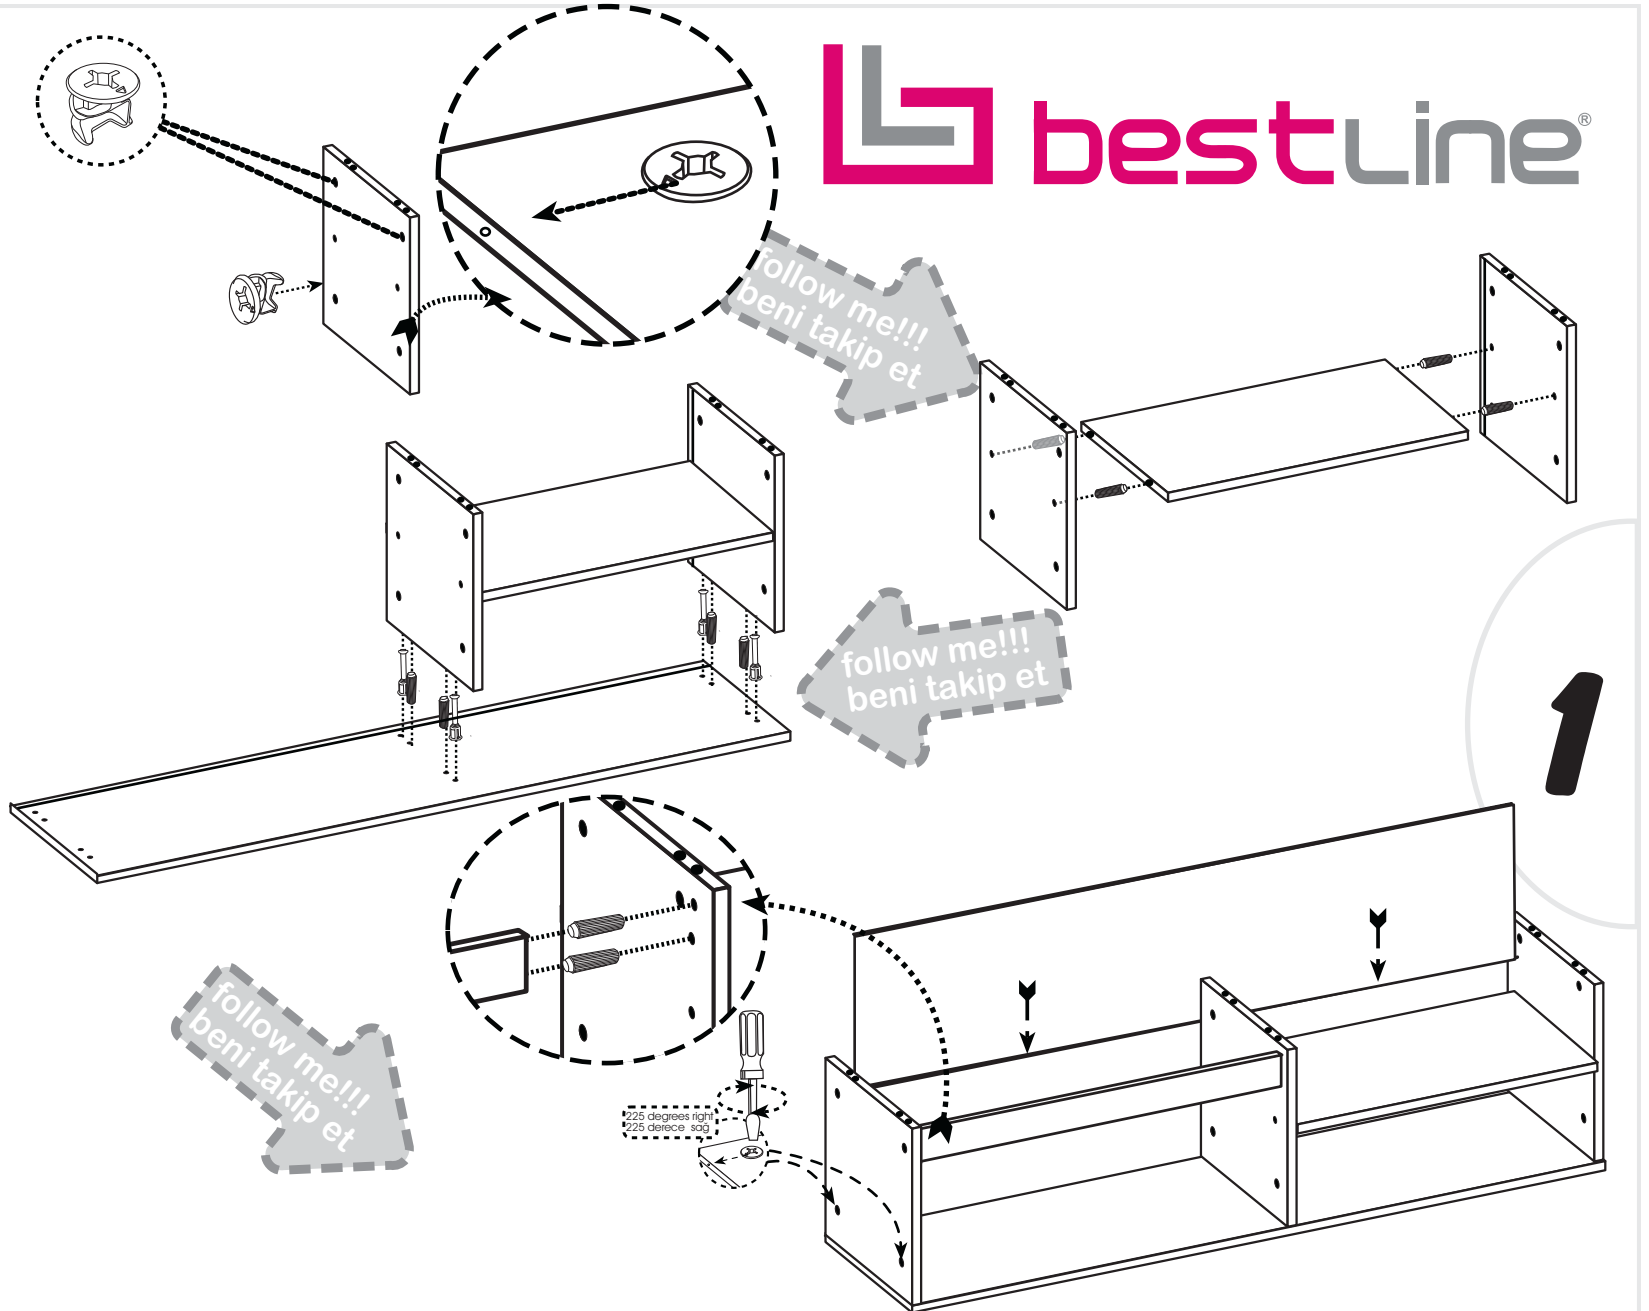

# KELEBEK

Tv Ünitesi

montaj kılavuzu  
инструкция по монтажу  
mounting instruction  
التركيب تعليمات

WWW  
www.bestline.com.tr

CALL CENTER:

0 (216)  
630 62 68

made in Turkey

Bu kurma talimatı sadece ürün montajı için yardımcı şablon niteliğindedir. Üretici firma, montaj esnasında veya montaj sonrası, montaj kaynaklı herhangi bir sorundan dolayı bu talimat aracılığı ile sorumlu tutulamaz.

# KELEBEK

Tv Ünitesi

montaj kılavuzu  
инструкция по монтажу  
mounting instruction  
التركيب تعليمات

WWW  
www.bestline.com.tr

CALL CENTER:

0 (216)  
630 62 68

made in Turkey