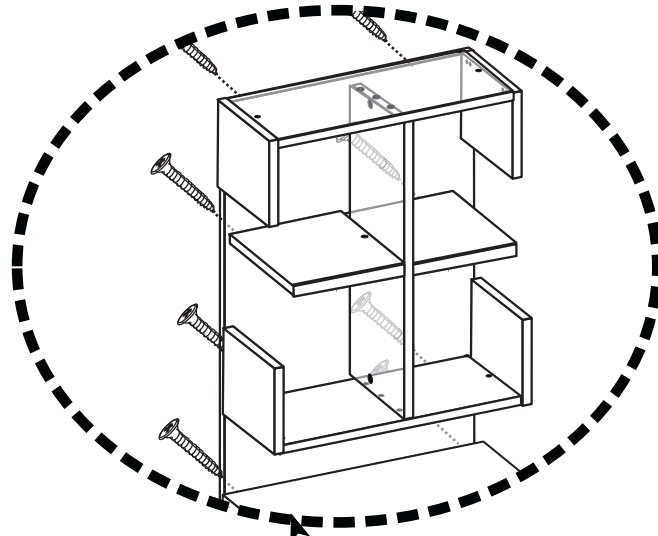

İŞIK

Tv Ünitesi

montaj kılavuzu
инструкция по монтажу
mounting instruction
التركيب تعليمات

WWW
www.bestline.com.tr

CALL CENTER:

0 (216)
630 62 68

Turkey

made in Turkey