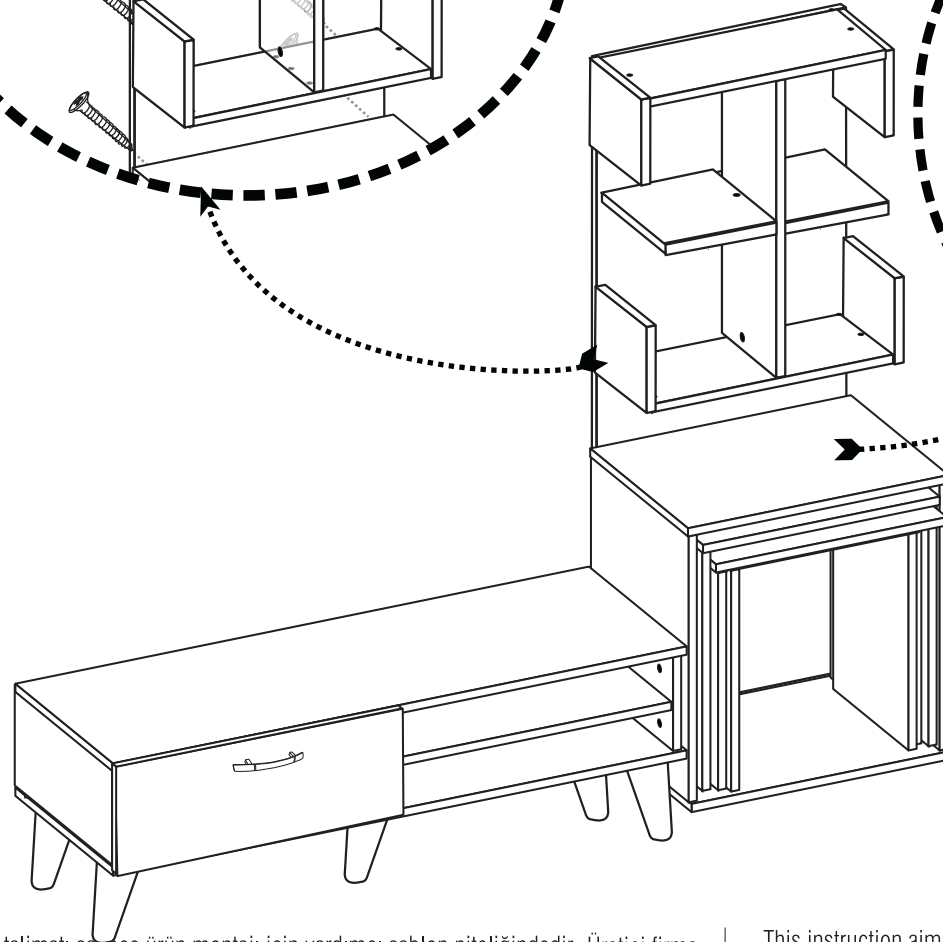

İŞIK

Tv Ünitesi

montaj kılavuzu
инструкция по монтажу
mounting instruction
التركيب تعليمات

WWW
www.bestline.com.tr

CALL CENTER:

0 (216)
630 62 68

Turkey

made in Turkey

bestline®

5

Bu kurma talimatı sadece ürün montajı için yardımcı şablon niteliğindedir. Üretici firma, montaj esnasında veya montaj sonrası, montaj kaynaklı herhangi bir sorundan dolayı bu talimat aracılığı ile sorumlu tutulamaz.

This instruction aims to give a basic information about setup process of product(s), and the producer cannot be blamed to be responsible due to any problems during or after installation process, and this instruction cannot be used as a reference about any sort of problem(s) against the producer.