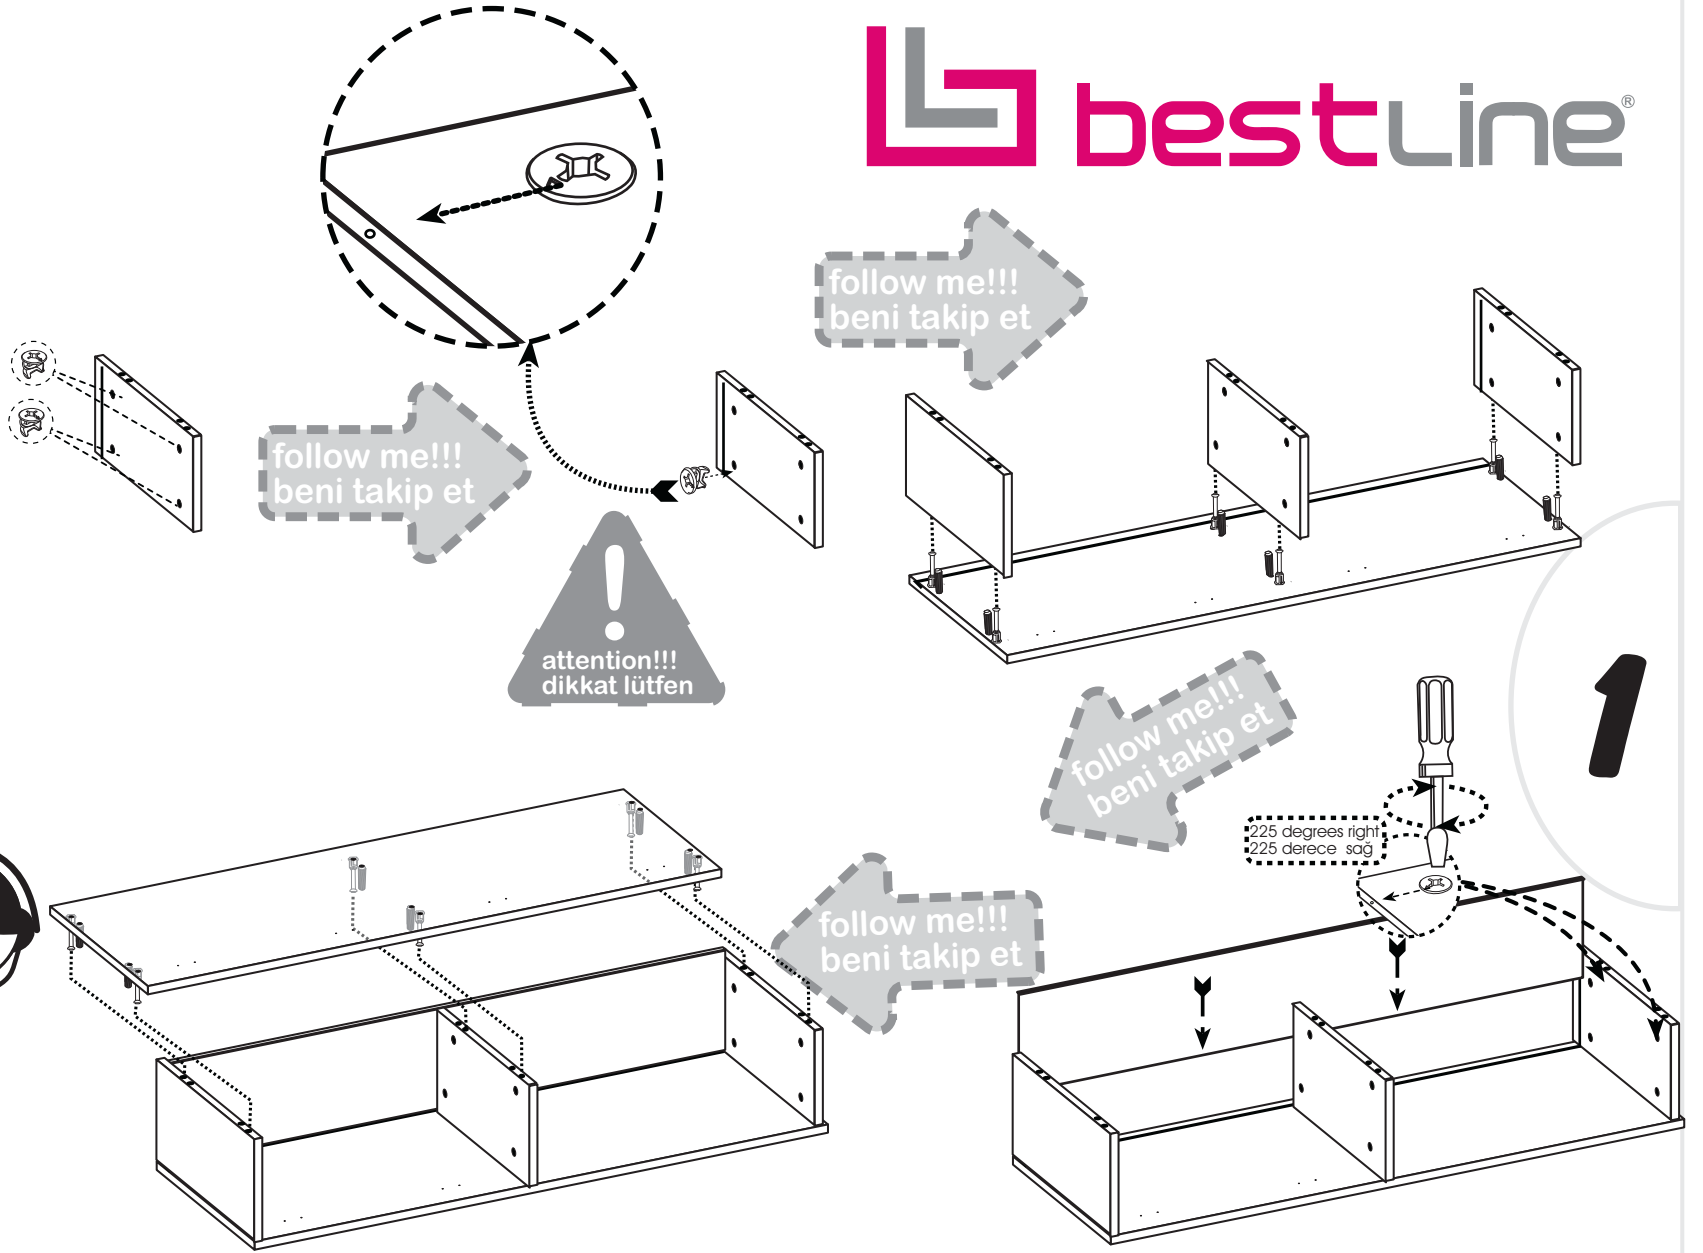

IŞIK

Tv Ünitesi

montaj kılavuzu
инструкция по монтажу
mounting instruction
التركيب تعليمات

www
www.bestline.com.tr

CALL CENTER:

0 (216)
630 62 68

Turkey

made in Turkey

bestline®

Bu kurma talimatı sadece ürün montajı için yardımcı şablon niteliğindedir. Üretici firma, montaj esnasında veya montaj sonrası, montaj kaynaklı herhangi bir sorundan dolayı bu talimat aracılığı ile sorumlu tutulamaz.