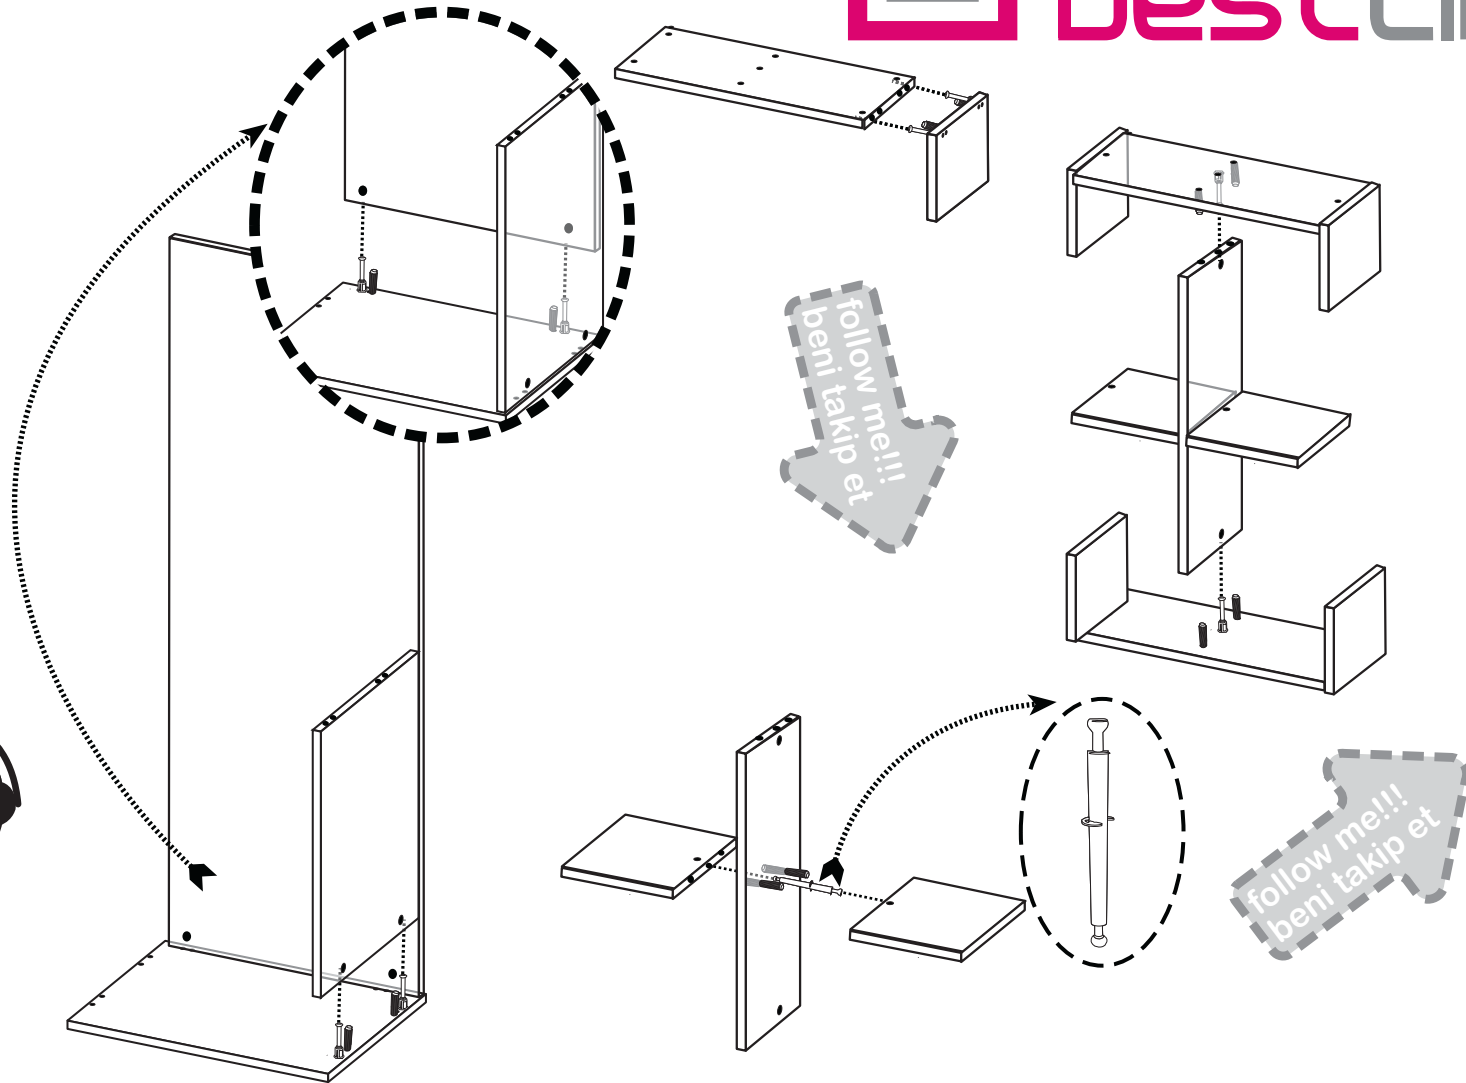

IŞIK

Tv Ünitesi

montaj kılavuzu
инструкция по монтажу
mounting instruction
التركيب تعليمات

WWW
www.bestline.com.tr

CALL CENTER:

0 (216)
630 62 68

Turkey

made in Turkey

bestline®

Bu kurma talimatı sadece ürün montajı için yardımcı şablon niteliğindedir. Üretici firma, montaj esnasında veya montaj sonrası, montaj kaynaklı herhangi bir sorundan dolayı bu talimat aracılığı ile sorumlu tutulamaz.

This instruction aims to give a basic information about setup process of product(s), and the producer cannot be blamed to be responsible due to any problems during or after installation process, and this instruction cannot be used as a reference about any sort of problem(s) against the producer.