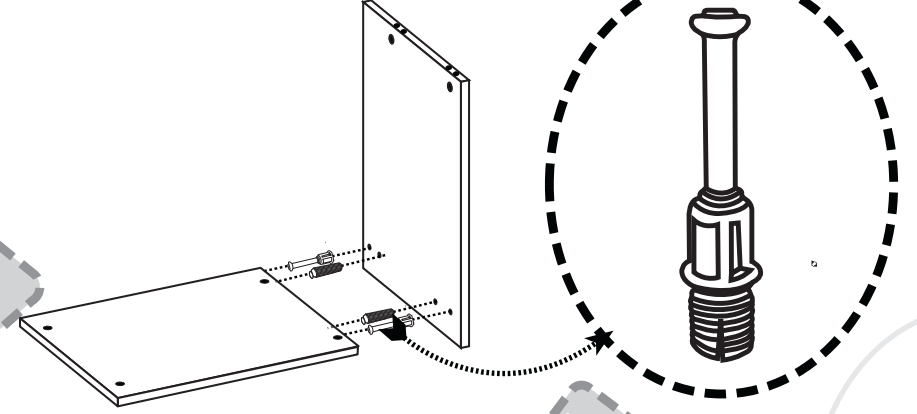

BASAK

Sehpa

montaj kılavuzu
инструкция по монтажу
mounting instruction
التركيب تعليمات

WWW
www.bestline.com.tr

CALL CENTER:

0 (216)
630 62 68

made in Turkey

follow me!!!
beni takip et

bestline®

follow me!!!
beni takip et

follow me!!!
beni takip et

225 degrees right
225 derece sağ

1

Bu kurma talimatı sadece ürün montajı için yardımcı şablon niteliğindedir. Üretici firma, montaj esnasında veya montaj sonrası, montaj kaynaklı herhangi bir sorundan dolayı bu talimat aracılığı ile sorumlu tutulamaz.