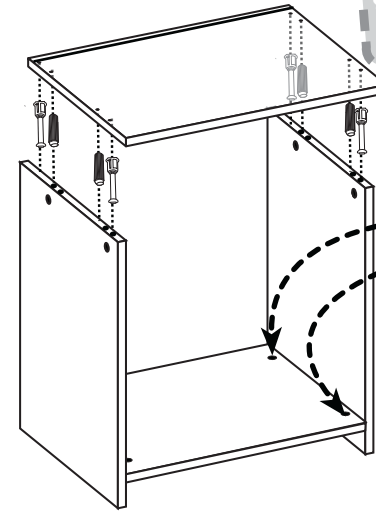

BASAK

Sehpa

montaj kılavuzu
инструкция по монтажу
mounting instruction
التركيب تعليمات

WWW
www.bestline.com.tr

CALL CENTER:

0 (216)
630 62 68

made in Turkey

follow me!!!
beni takip et

bestline®

follow me!!!
beni takip et

follow me!!!
beni takip et

225 degrees right
225 derece sağ

1

Bu kurma talimatı sadece ürün montajı için yardımcı şablon niteliğindedir. Üretici firma, montaj esnasında veya montaj sonrası, montaj kaynaklı herhangi bir sorundan dolayı bu talimat aracılığı ile sorumlu tutulamaz.