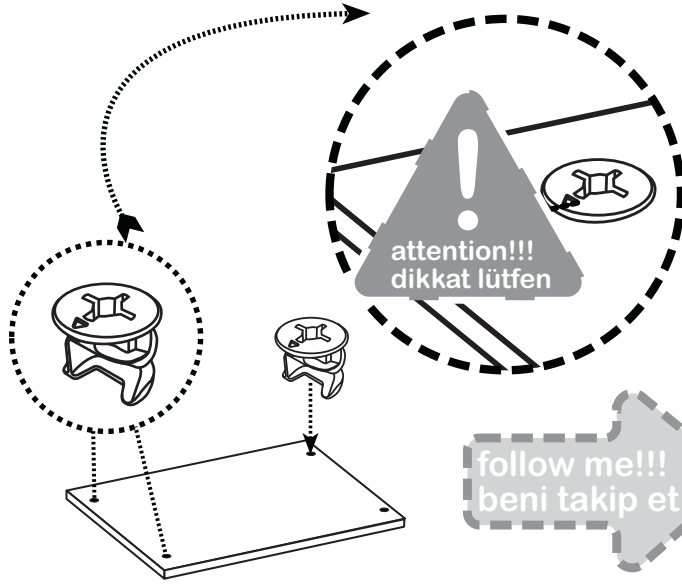

BASAK

Sehpa

montaj kılavuzu
инструкция по монтажу
mounting instruction
التركيب تعليمات

WWW
www.bestline.com.tr

CALL CENTER:

0 (216)
630 62 68

made in Turkey

follow me!!!
beni takip et

bestline®

follow me!!!
beni takip et

follow me!!!
beni takip et

225 degrees right
225 derece sağ

1

Bu kurma talimatı sadece ürün montajı için yardımcı şablon niteliğindedir. Üretici firma, montaj esnasında veya montaj sonrası, montaj kaynaklı herhangi bir sorundan dolayı bu talimat aracılığı ile sorumlu tutulamaz.