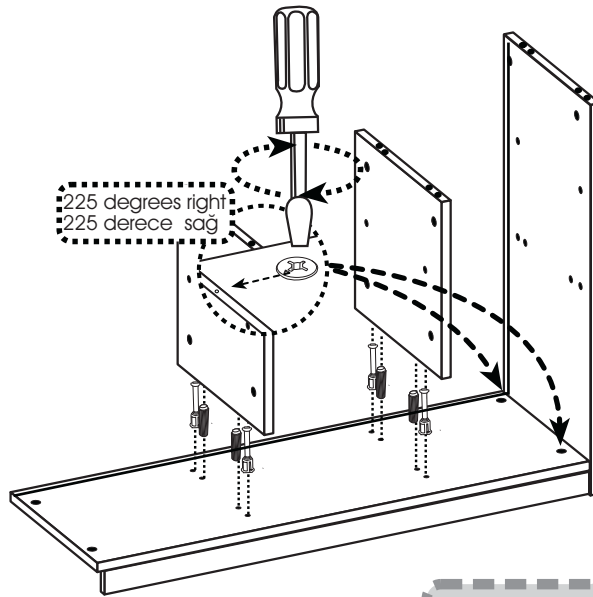

BASAĞ

Ofis Dolabı

montaj kılavuzu
инструкция по монтажу
mounting instruction
التركيب تعليمات

WWW
www.bestline.com.tr

CALL CENTER:

0 (216)
630 62 68

made in Turkey

follow me!!!
beni takip et