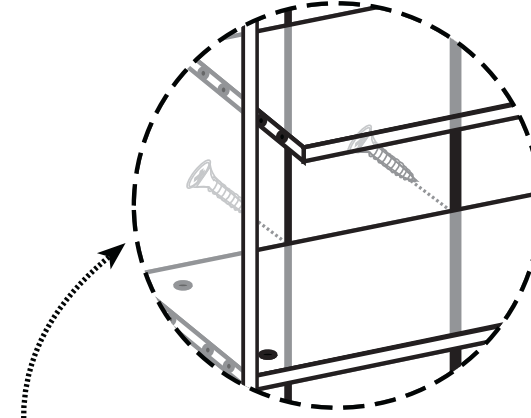

3

Bu kurma talimatı sadece ürün montajı için yardımcı şablon niteliğindedir. Üretici firma, montaj esnasında veya montaj sonrası, montaj kaynaklı herhangi bir sorundan dolayı bu talimat aracılığı ile sorumlu tutulamaz.

This instruction aims to give a basic information about setup process of product(s), and the producer cannot be blamed to be responsible due to any problems during or after installation process, and this instruction cannot be used as a reference about any sort of problem(s) against the producer.