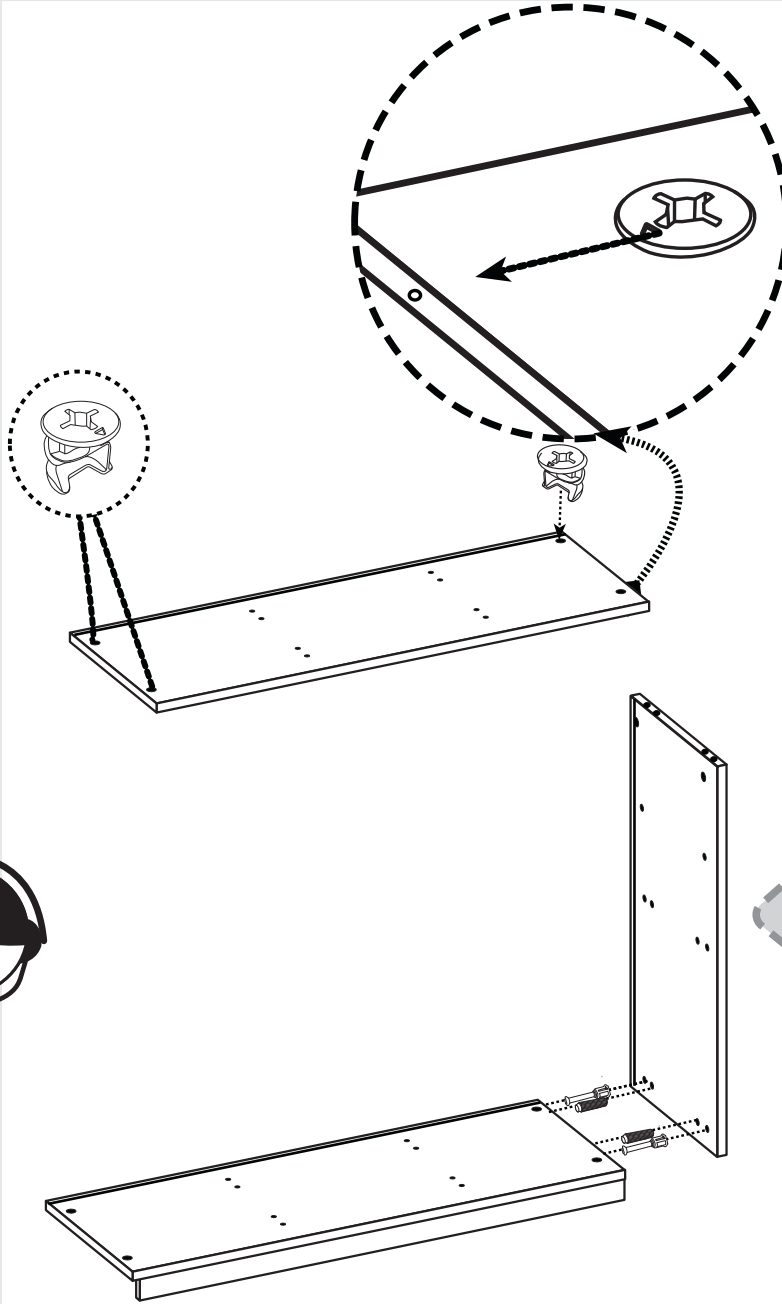

BASAĞ

Ofis Dolabı

montaj kılavuzu
инструкция по монтажу
mounting instruction
التركيب تعليمات

WWW
www.bestline.com.tr

CALL CENTER:

0 (216)
630 62 68

made in Turkey

bestline®

follow me!!!
beni takip et

attention!!!
dikkat lütfen

follow me!!!
beni takip et

Bu kurma talimatı sadece ürün montajı için yardımcı şablon niteliğindedir. Üretici firma, montaj esnasında veya montaj sonrası, montaj kaynaklı herhangi bir sorundan dolayı bu talimat aracılığı ile sorumlu tutulamaz.