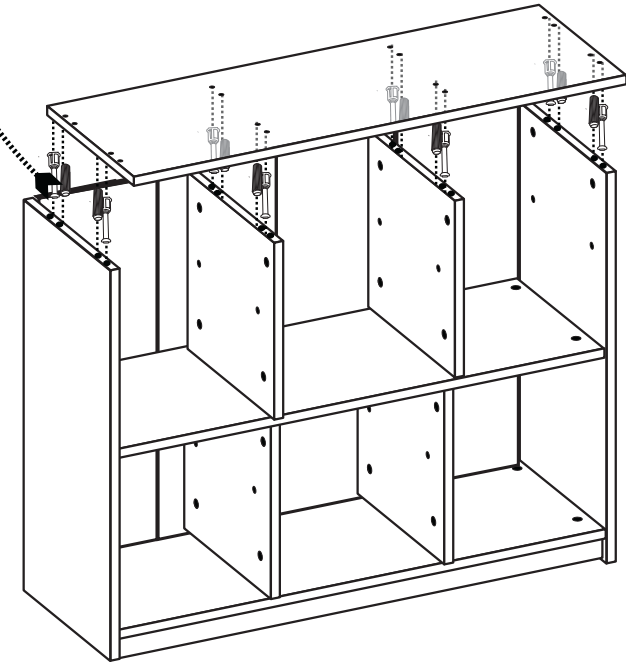

3

Bu kurma talimatı sadece ürün montajı için yardımcı şablon niteliğindedir. Üretici firma, montaj esnasında veya montaj sonrası, montaj kaynaklı herhangi bir sorundan dolayı bu talimat aracılığı ile sorumlu tutulamaz.

This instruction aims to give a basic information about setup process of product(s), and the producer cannot be blamed to be responsible due to any problems during or after installation process, and this instruction cannot be used as a reference about any sort of problem(s) against the producer.