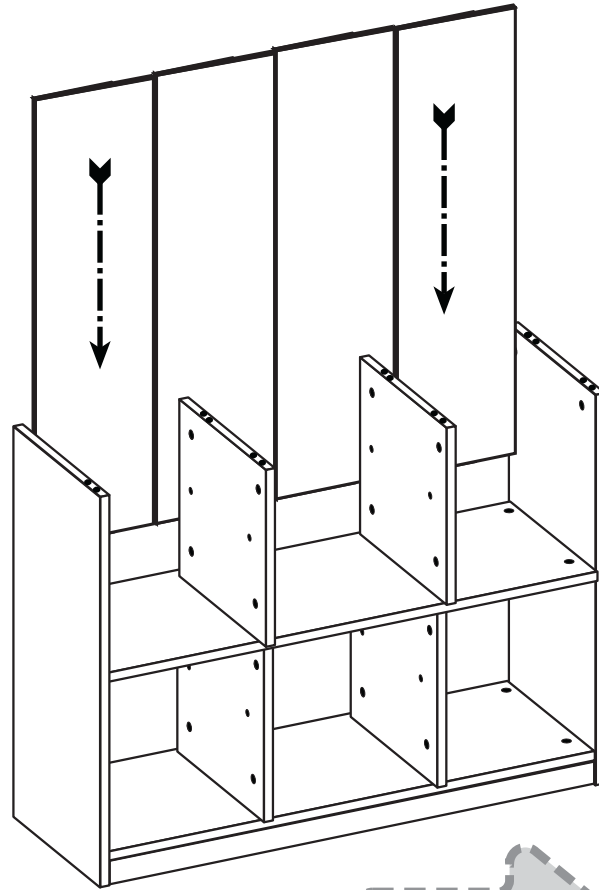

BASAĞ

Ofis Dolabı

montaj kılavuzu
инструкция по монтажу
mounting instruction
التركيب تعليمات

WWW
www.bestline.com.tr

CALL CENTER:

0 (216)
630 62 68

made in Turkey

follow me!!!
beni takip et