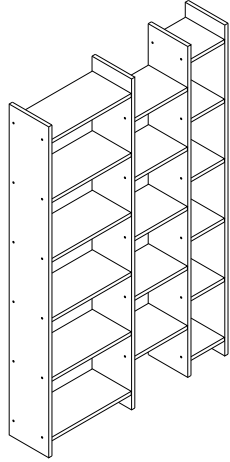

## RESİTAL KİTAPLIK SERİSİ

MONTAJ RESMİ ORTAK PAKET MANTIĞIYLA HAZIRLANMIŞTIR  
ALMIŞ OLDUĞUNUZ ÜRÜN GÖRSELİNE GÖRE KURULUMU YAPINIZ.  
MONTAJ RESMİNDEKİ GÖRSELLER TEMSİLİDİR.

PAKETLERİN İÇİNDEN FAZLA PARÇA VE BAĞLANTI ELEMANI ÇIKABİLİR.

### AKSESUAR LİSTESİ

Kabin Vidası Alyan Başlı 50 lik 24x	Kabin Vidası Tapa BEYAZ 24x	Alyan Anahtar 4lük 1x
DOLAP ASKI ELEMANI 45X40 1x	Plastik Duvar Dubeli Çap 8 1x	Sunta Vidası 5x80 1x
Sunta Vidası 4x50 1x	Sunta Vidası 3,5x18 2x	

### PARÇA RESİMLERİ

### 1.ADIM

Kabin Vidası Tapa