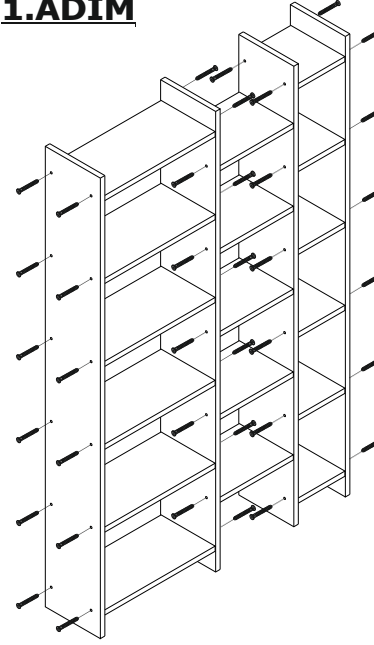

## RESİTAL KİTAPLIK SERİSİ

MONTAJ RESMİ ORTAK PAKET MANTIĞIYLA HAZIRLANMIŞTIR  
ALMIŞ OLDUĞUNUZ ÜRÜN GÖRSELİNE GÖRE KURULUMU YAPINIZ.  
MONTAJ RESMİNDEKİ GÖRSELLER TEMSİLİDİR.

PAKETLERİN İÇİNDEN FAZLA PARÇA VE BAĞLANTI ELEMANI ÇIKABİLİR.

### AKSESUAR LİSTESİ

Kabin Vidası Alyan Başlı 50 lik 24x	Kabin Vidası Tapa BEYAZ 24x	Alyan Anahtar 4lük 1x
DOLAP ASKI ELEMANI 45X40 1x	Plastik Duvar Dubeli Çap 8 1x	Sunta Vidası 5x80 1x
Sunta Vidası 4x50 1x	Sunta Vidası 3,5x18 2x	

### PARÇA RESİMLERİ

### 1.ADIM

Kabin Vidası Tapa