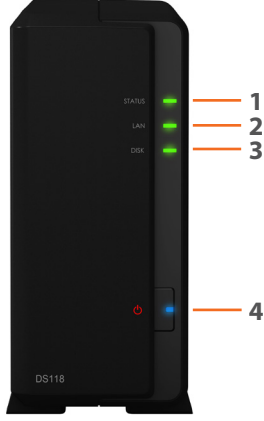

Donanıma Genel Bakış

Ön

Arka