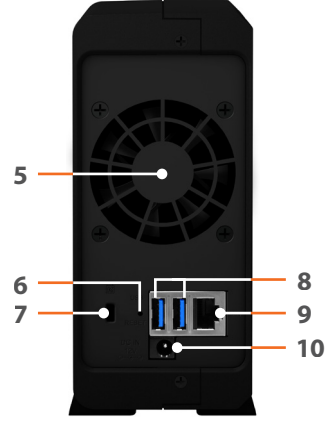

DiskStation sunucunuza Synology mobil uygulamalarını kullanarak her yerden erişin.

Donanıma Genel Bakış

Ön

Arka

| | | | | | | | |
|---|------------------------------|----|----------------------|---|----------------------------|---|---------------------------|
| 1 | Durum göstergesi | 2 | LAN göstergesi | 3 | Sürücü durum göstergesi | 4 | Güç düğmesi ve göstergesi |
| 5 | Fan | 6 | RESET düğmesi | 7 | Kensington Güvenlik Yuvası | 8 | USB 3.0 bağlantı noktası |
| 9 | 1 GbE RJ-45 bağlantı noktası | 10 | Güç bağlantı noktası | | | | |