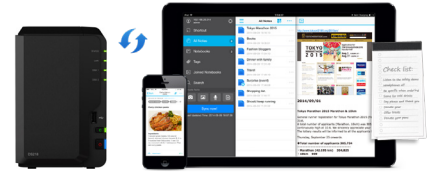

Her Zaman Ulaşılabilir

DiskStation sunucunuza Synology mobil uygulamalarını kullanarak her yerden erişin.