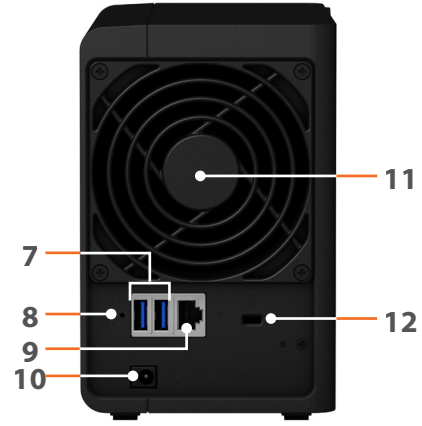

DiskStation sunucunuza Synology mobil uygulamalarını kullanarak her yerden erişin.

Donanıma Genel Bakış

Ön

Arka

1	Durum göstergesi	2	LAN göstergesi	3	Sürücü durum göstergesi	4	USB 2.0 bağlantı noktası
5	USB copy düğmesi	6	Güç düğmesi ve göstergesi	7	USB 3.0 bağlantı noktası	8	RESET düğmesi
9	1 GbE RJ-45 bağlantı noktası	10	Güç bağlantı noktası	11	Fan	12	Kensington Güvenlik Yuvası