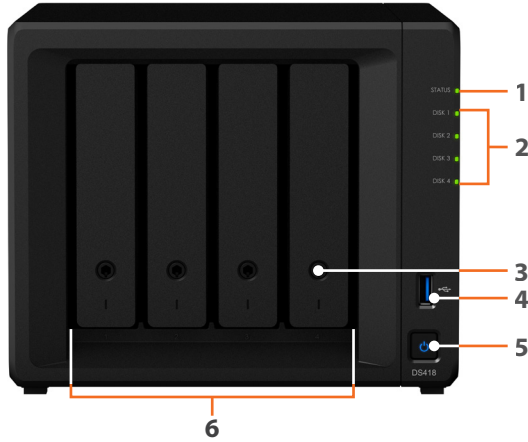

Donanıma Genel Bakış

Ön