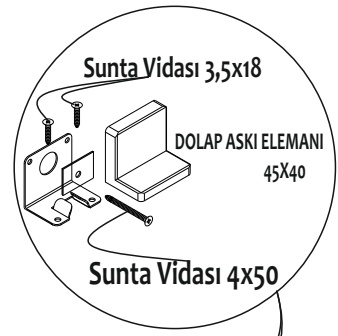

Kabin Vidası Tapa & Minifix Tapa