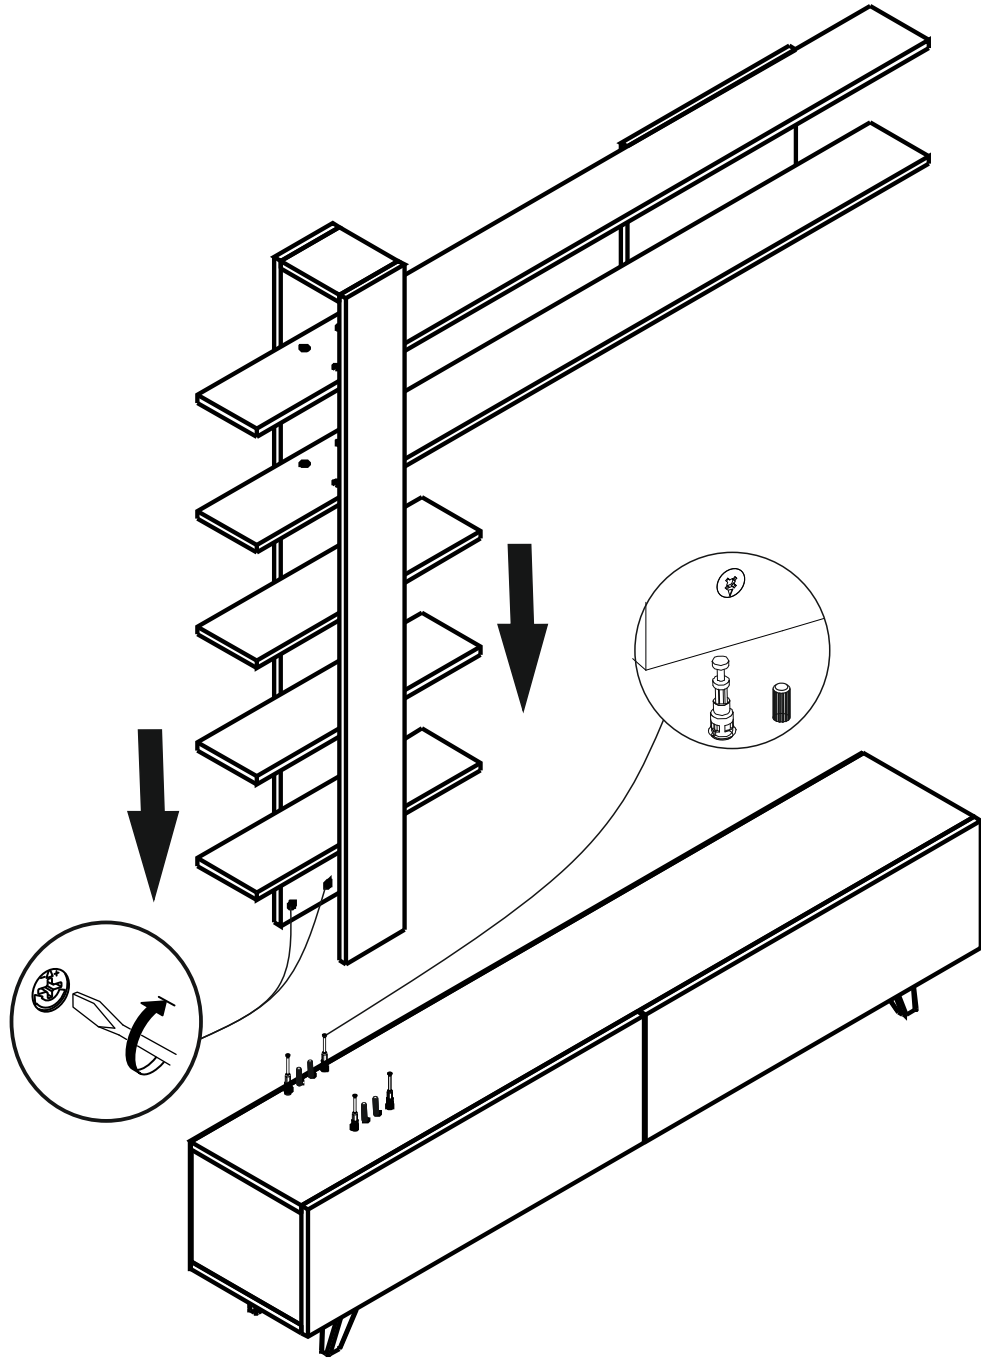

PARÇA TANIM & ÖLÇÜ LİSTESİ

NO	PARÇA ADI	KALINLIK	UZUNLUK	GENİŞLİK	MİKTAR
1	ÜST PANEL	18 mm	1800 mm	296 mm	1 Adet
2	ALT PANEL	18 mm	1800 mm	296 mm	1 Adet
3	SOL YAN PANEL	18 mm	259 mm	296 mm	1 Adet
4	SAĞ YAN PANEL	18 mm	259 mm	296 mm	1 Adet
5	YAN PANEL	18 mm	259 mm	296 mm	1 Adet
6	SAĞ KAPAK	18 mm	898 mm	295 mm	1 Adet
7	SOL KAPAK	18 mm	898 mm	295 mm	1 Adet
8	DİKME	18 mm	1540 mm	157 mm	2 Adet
9	UZUN RAF	18 mm	1800 mm	157 mm	2 Adet
10	RAF PANO	18 mm	450 mm	286 mm	1 Adet
11	KÜÇÜK RAF	18 mm	157 mm	57 mm	1 Adet
12	RAF	18 mm	600 mm	157 mm	3 Adet
13	ARKALIK	3 mm	1800 mm	295 mm	1 Adet

PARÇA KODLAMA

Kabin Vidası Tapa & Minifix Tapa