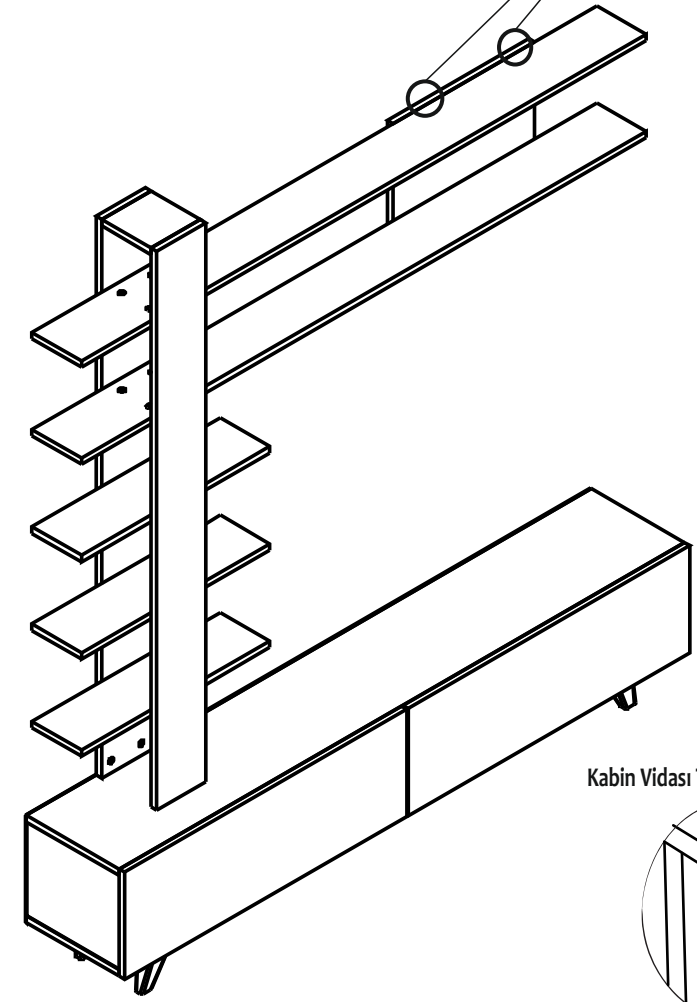

PARÇA TANIM & ÖLÇÜ LİSTESİ

NO	PARÇA ADI	KALINLIK	UZUNLUK	GENİŞLİK	MİKTAR
1	ÜST PANEL	18 mm	1800 mm	296 mm	1 Adet
2	ALT PANEL	18 mm	1800 mm	296 mm	1 Adet
3	SOL YAN PANEL	18 mm	259 mm	296 mm	1 Adet
4	SAĞ YAN PANEL	18 mm	259 mm	296 mm	1 Adet
5	YAN PANEL	18 mm	259 mm	296 mm	1 Adet
6	SAĞ KAPAK	18 mm	898 mm	295 mm	1 Adet
7	SOL KAPAK	18 mm	898 mm	295 mm	1 Adet
8	DİKME	18 mm	1540 mm	157 mm	2 Adet
9	UZUN RAF	18 mm	1800 mm	157 mm	2 Adet
10	RAF PANO	18 mm	450 mm	286 mm	1 Adet
11	KÜÇÜK RAF	18 mm	157 mm	57 mm	1 Adet
12	RAF	18 mm	600 mm	157 mm	3 Adet
13	ARKALIK	3 mm	1800 mm	295 mm	1 Adet

PARÇA KODLAMA

Kabin Vidası Tapa & Minifix Tapa