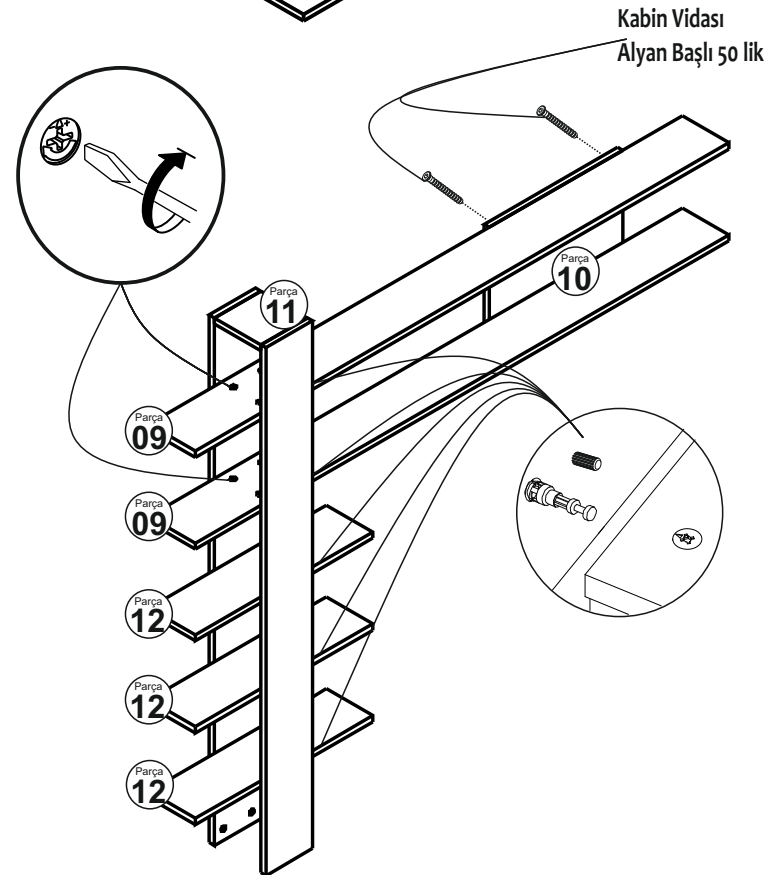

ALEYNA TV ÜNİTESİ

Minifix Gövde (TITUS) 40x	Minifix Mil (TITUS) 40x
Kavela Plastik 8x30 (Siyah) 16x	Minifix Tapa 40x
Kabin Vidası Alyan Başlı 50 lik 4x	Menteşe Düz +Taban 4x
Makas Düşme Kapak Plastik 2x	Plastik Ayak 120mm Trol 5x
DOLAP ASKI ELEMANI 45X40 2x	Plastik Duvar Dubeli Çap 8 2x
Sunta Vidası 4x50 2x	Sunta Vidası 3,5x18 50x
Çivi Başlı 3 lük 15x	Alyan Anahtar 4lük 1x

PARÇA TANIM & ÖLÇÜ LİSTESİ

NO	PARÇA ADI	KALINLIK	UZUNLUK	GENİŞLİK	MİKTAR
1	ÜST PANEL	18 mm	1800 mm	296 mm	1 Adet
2	ALT PANEL	18 mm	1800 mm	296 mm	1 Adet
3	SOL YAN PANEL	18 mm	259 mm	296 mm	1 Adet
4	SAĞ YAN PANEL	18 mm	259 mm	296 mm	1 Adet
5	YAN PANEL	18 mm	259 mm	296 mm	1 Adet
6	SAĞ KAPAK	18 mm	898 mm	295 mm	1 Adet
7	SOL KAPAK	18 mm	898 mm	295 mm	1 Adet
8	DİKME	18 mm	1540 mm	157 mm	2 Adet
9	UZUN RAF	18 mm	1800 mm	157 mm	2 Adet
10	RAF PANO	18 mm	450 mm	286 mm	1 Adet
11	KÜÇÜK RAF	18 mm	157 mm	57 mm	1 Adet
12	RAF	18 mm	600 mm	157 mm	3 Adet
13	ARKALIK	3 mm	1800 mm	295 mm	1 Adet

PARÇA KODLAMA

Kabin Vidası Tapa & Minifix Tapa