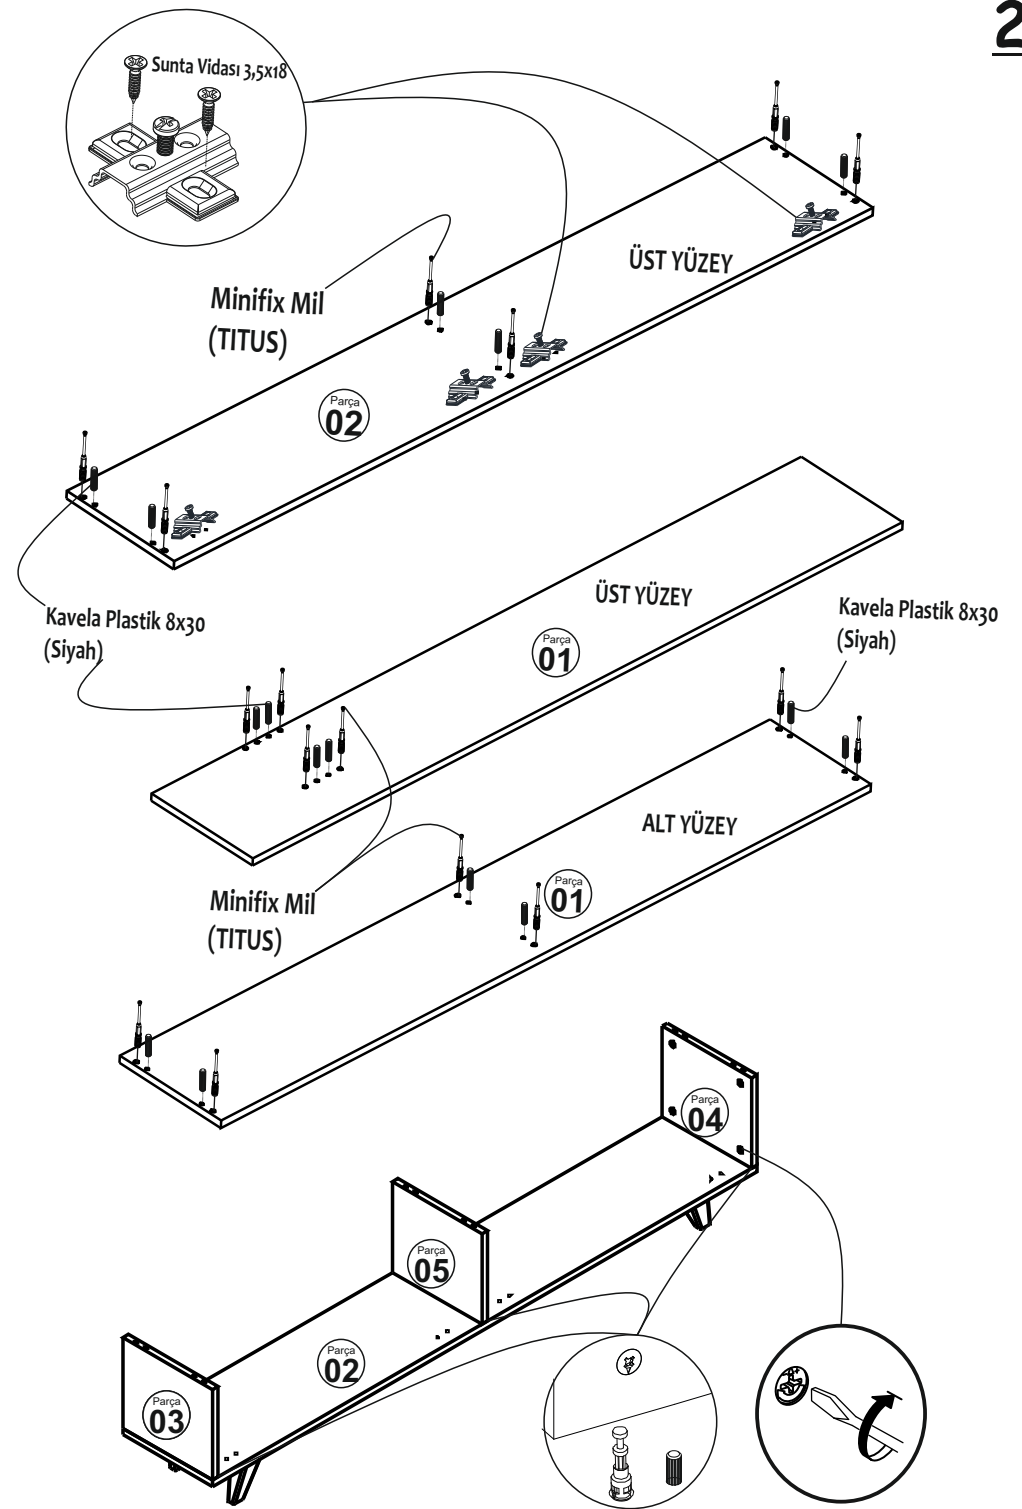

ALEYNA TV ÜNİTESİ

Minifix Gövde (TITUS) 40x	Minifix Mil (TITUS) 40x
Kavela Plastik 8x30 (Siyah) 16x	Minifix Tapa 40x
Kabin Vidası Alyan Başlı 50 lik 4x	Menteşe Düz +Taban 4x
Makas Düşme Kapak Plastik 2x	Plastik Ayak 120mm Trol 5x
DOLAP ASKI ELEMANI 45X40 2x	Plastik Duvar Dubeli Çap 8 2x
Sunta Vidası 4x50 2x	Sunta Vidası 3,5x18 50x
Çivi Başlı 3 lük 15x	Alyan Anahtar 4lük 1x

PARÇA TANIM & ÖLÇÜ LİSTESİ

NO	PARÇA ADI	KALINLIK	UZUNLUK	GENİŞLİK	MİKTAR
1	ÜST PANEL	18 mm	1800 mm	296 mm	1 Adet
2	ALT PANEL	18 mm	1800 mm	296 mm	1 Adet
3	SOL YAN PANEL	18 mm	259 mm	296 mm	1 Adet
4	SAĞ YAN PANEL	18 mm	259 mm	296 mm	1 Adet
5	YAN PANEL	18 mm	259 mm	296 mm	1 Adet
6	SAĞ KAPAK	18 mm	898 mm	295 mm	1 Adet
7	SOL KAPAK	18 mm	898 mm	295 mm	1 Adet
8	DİKME	18 mm	1540 mm	157 mm	2 Adet
9	UZUN RAF	18 mm	1800 mm	157 mm	2 Adet
10	RAF PANO	18 mm	450 mm	286 mm	1 Adet
11	KÜÇÜK RAF	18 mm	157 mm	57 mm	1 Adet
12	RAF	18 mm	600 mm	157 mm	3 Adet
13	ARKALIK	3 mm	1800 mm	295 mm	1 Adet

PARÇA KODLAMA

Kabin Vidası Tapa & Minifix Tapa