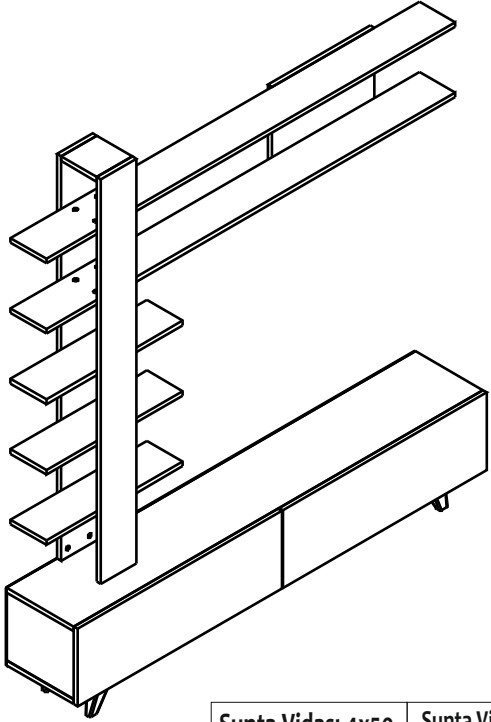

ALEYNA TV ÜNİTESİ

Minifix Gövde (TITUS) 40x	Minifix Mil (TITUS) 40x
Kavela Plastik 8x30 (Siyah) 16x	Minifix Tapa 40x
Kabin Vidası Alyan Başlı 50 lik 4x	Menteşe Düz +Taban 4x
Makas Düşme Kapak Plastik 2x	Plastik Ayak 120mm Trol 5x
DOLAP ASKI ELEMANI 45X40 2x	Plastik Duvar Dubeli Çap 8 2x
Sunta Vidası 4x50 2x	Sunta Vidası 3,5x18 50x
Çivi Başlı 3 lük 15x	Alyan Anahtar 4lük 1x

PARÇA TANIM & ÖLÇÜ LİSTESİ

NO	PARÇA ADI	KALINLIK	UZUNLUK	GENİŞLİK	MİKTAR
1	ÜST PANEL	18 mm	1800 mm	296 mm	1 Adet
2	ALT PANEL	18 mm	1800 mm	296 mm	1 Adet
3	SOL YAN PANEL	18 mm	259 mm	296 mm	1 Adet
4	SAĞ YAN PANEL	18 mm	259 mm	296 mm	1 Adet
5	YAN PANEL	18 mm	259 mm	296 mm	1 Adet
6	SAĞ KAPAK	18 mm	898 mm	295 mm	1 Adet
7	SOL KAPAK	18 mm	898 mm	295 mm	1 Adet
8	DİKME	18 mm	1540 mm	157 mm	2 Adet
9	UZUN RAF	18 mm	1800 mm	157 mm	2 Adet
10	RAF PANO	18 mm	450 mm	286 mm	1 Adet
11	KÜÇÜK RAF	18 mm	157 mm	57 mm	1 Adet
12	RAF	18 mm	600 mm	157 mm	3 Adet
13	ARKALIK	3 mm	1800 mm	295 mm	1 Adet