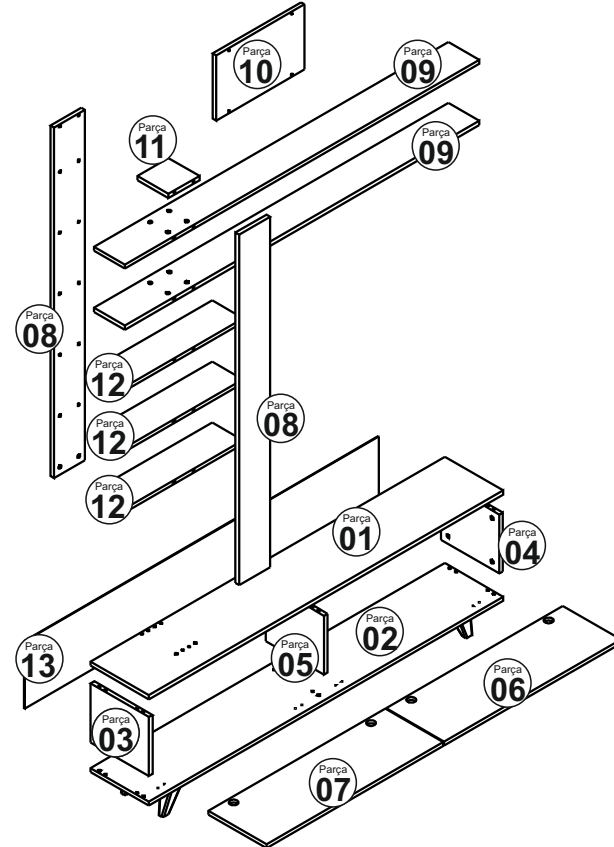

ALEYNA TV ÜNİTESİ

Minifix Gövde (TITUS) 40x	Minifix Mil (TITUS) 40x
Kavela Plastik 8x30 (Siyah) 16x	Minifix Tapa 40x
Kabin Vidası Alyan Başlı 50 lik 4x	Menteşe Düz +Taban 4x
Makas Düşme Kapak Plastik 2x	Plastik Ayak 120mm Trol 5x
DOLAP ASKI ELEMANI 45X40 2x	Plastik Duvar Dubeli Çap 8 2x
Sunta Vidası 4x50 2x	Sunta Vidası 3,5x18 50x
Çivi Başlı 3 lük 15x	Alyan Anahtar 4lük 1x

PARÇA TANIM & ÖLÇÜ LİSTESİ

NO	PARÇA ADI	KALINLIK	UZUNLUK	GENİŞLİK	MİKTAR
1	ÜST PANEL	18 mm	1800 mm	296 mm	1 Adet
2	ALT PANEL	18 mm	1800 mm	296 mm	1 Adet
3	SOL YAN PANEL	18 mm	259 mm	296 mm	1 Adet
4	SAĞ YAN PANEL	18 mm	259 mm	296 mm	1 Adet
5	YAN PANEL	18 mm	259 mm	296 mm	1 Adet
6	SAĞ KAPAK	18 mm	898 mm	295 mm	1 Adet
7	SOL KAPAK	18 mm	898 mm	295 mm	1 Adet
8	DİKME	18 mm	1540 mm	157 mm	2 Adet
9	UZUN RAF	18 mm	1800 mm	157 mm	2 Adet
10	RAF PANO	18 mm	450 mm	286 mm	1 Adet
11	KÜÇÜK RAF	18 mm	157 mm	57 mm	1 Adet
12	RAF	18 mm	600 mm	157 mm	3 Adet
13	ARKALIK	3 mm	1800 mm	295 mm	1 Adet

PARÇA KODLAMA

Kabin Vidası Tapa & Minifix Tapa