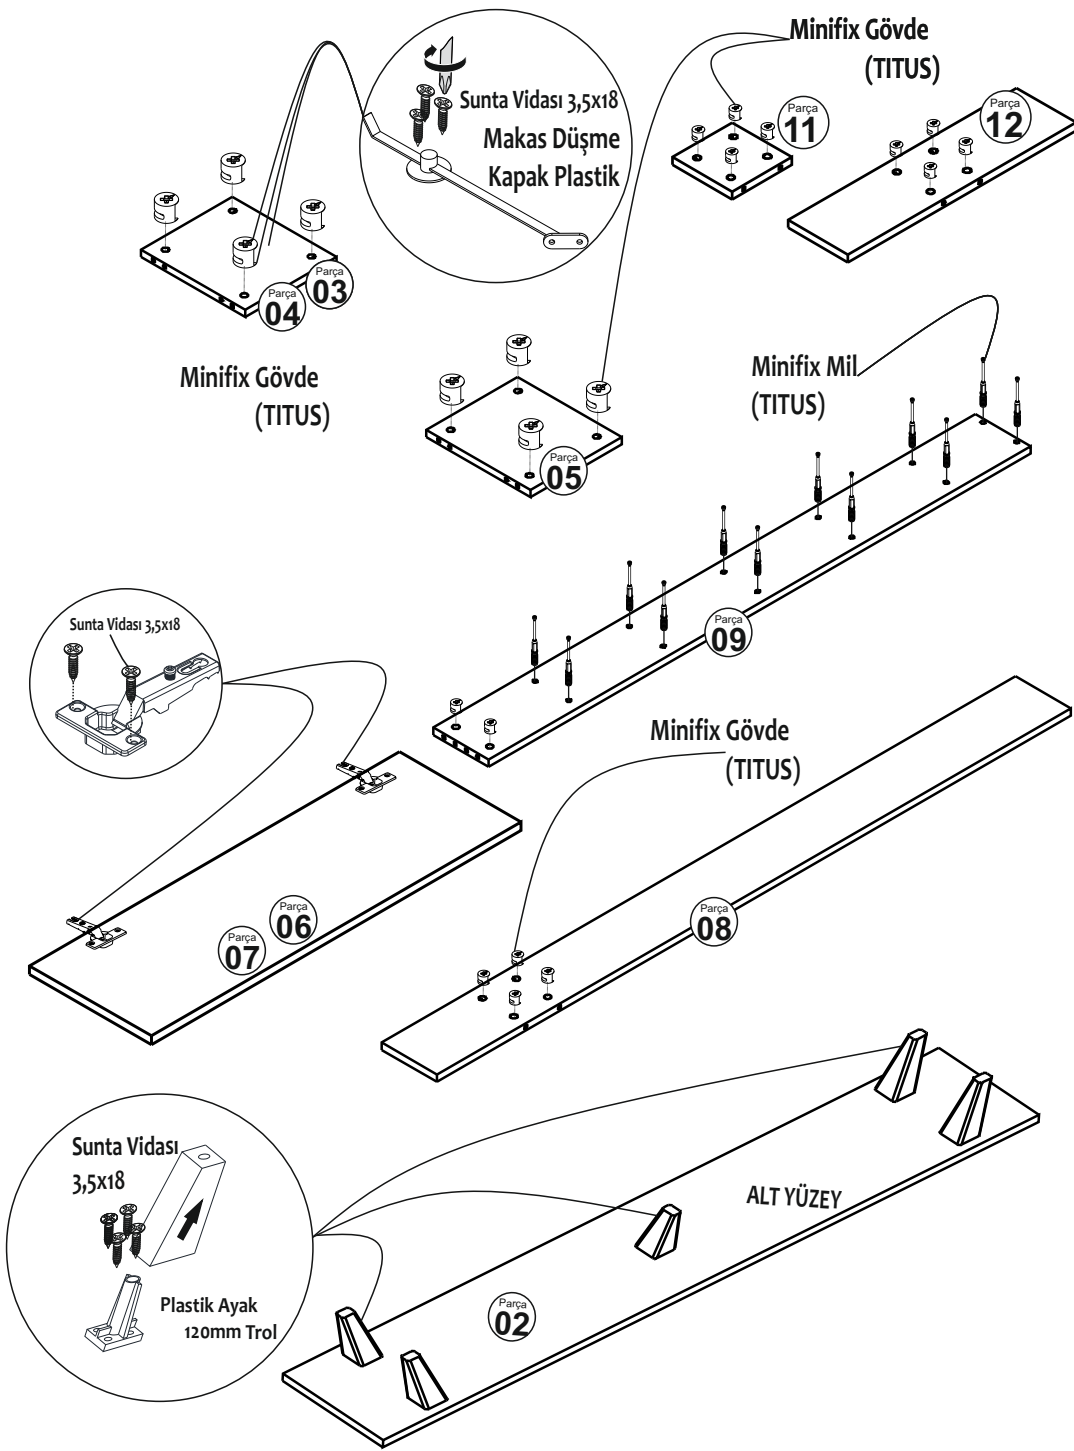

ALEYNA TV ÜNİTESİ

Minifix Gövde (TITUS) 40x	Minifix Mil (TITUS) 40x
Kavela Plastik 8x30 (Siyah) 16x	Minifix Tapa 40x
Kabin Vidası Alyan Başlı 50 lik 4x	Menteşe Düz +Taban 4x
Makas Düşme Kapak Plastik 2x	Plastik Ayak 120mm Trol 5x
DOLAP ASKI ELEMANI 45X40 2x	Plastik Duvar Dubeli Çap 8 2x
Sunta Vidası 4x50 2x	Sunta Vidası 3,5x18 50x
Çivi Başlı 3 lük 15x	Alyan Anahtar 4lük 1x

PARÇA TANIM & ÖLÇÜ LİSTESİ

NO	PARÇA ADI	KALINLIK	UZUNLUK	GENİŞLİK	MİKTAR
1	ÜST PANEL	18 mm	1800 mm	296 mm	1 Adet
2	ALT PANEL	18 mm	1800 mm	296 mm	1 Adet
3	SOL YAN PANEL	18 mm	259 mm	296 mm	1 Adet
4	SAĞ YAN PANEL	18 mm	259 mm	296 mm	1 Adet
5	YAN PANEL	18 mm	259 mm	296 mm	1 Adet
6	SAĞ KAPAK	18 mm	898 mm	295 mm	1 Adet
7	SOL KAPAK	18 mm	898 mm	295 mm	1 Adet
8	DİKME	18 mm	1540 mm	157 mm	2 Adet
9	UZUN RAF	18 mm	1800 mm	157 mm	2 Adet
10	RAF PANO	18 mm	450 mm	286 mm	1 Adet
11	KÜÇÜK RAF	18 mm	157 mm	57 mm	1 Adet
12	RAF	18 mm	600 mm	157 mm	3 Adet
13	ARKALIK	3 mm	1800 mm	295 mm	1 Adet

PARÇA KODLAMA

Kabin Vidası Tapa & Minifix Tapa